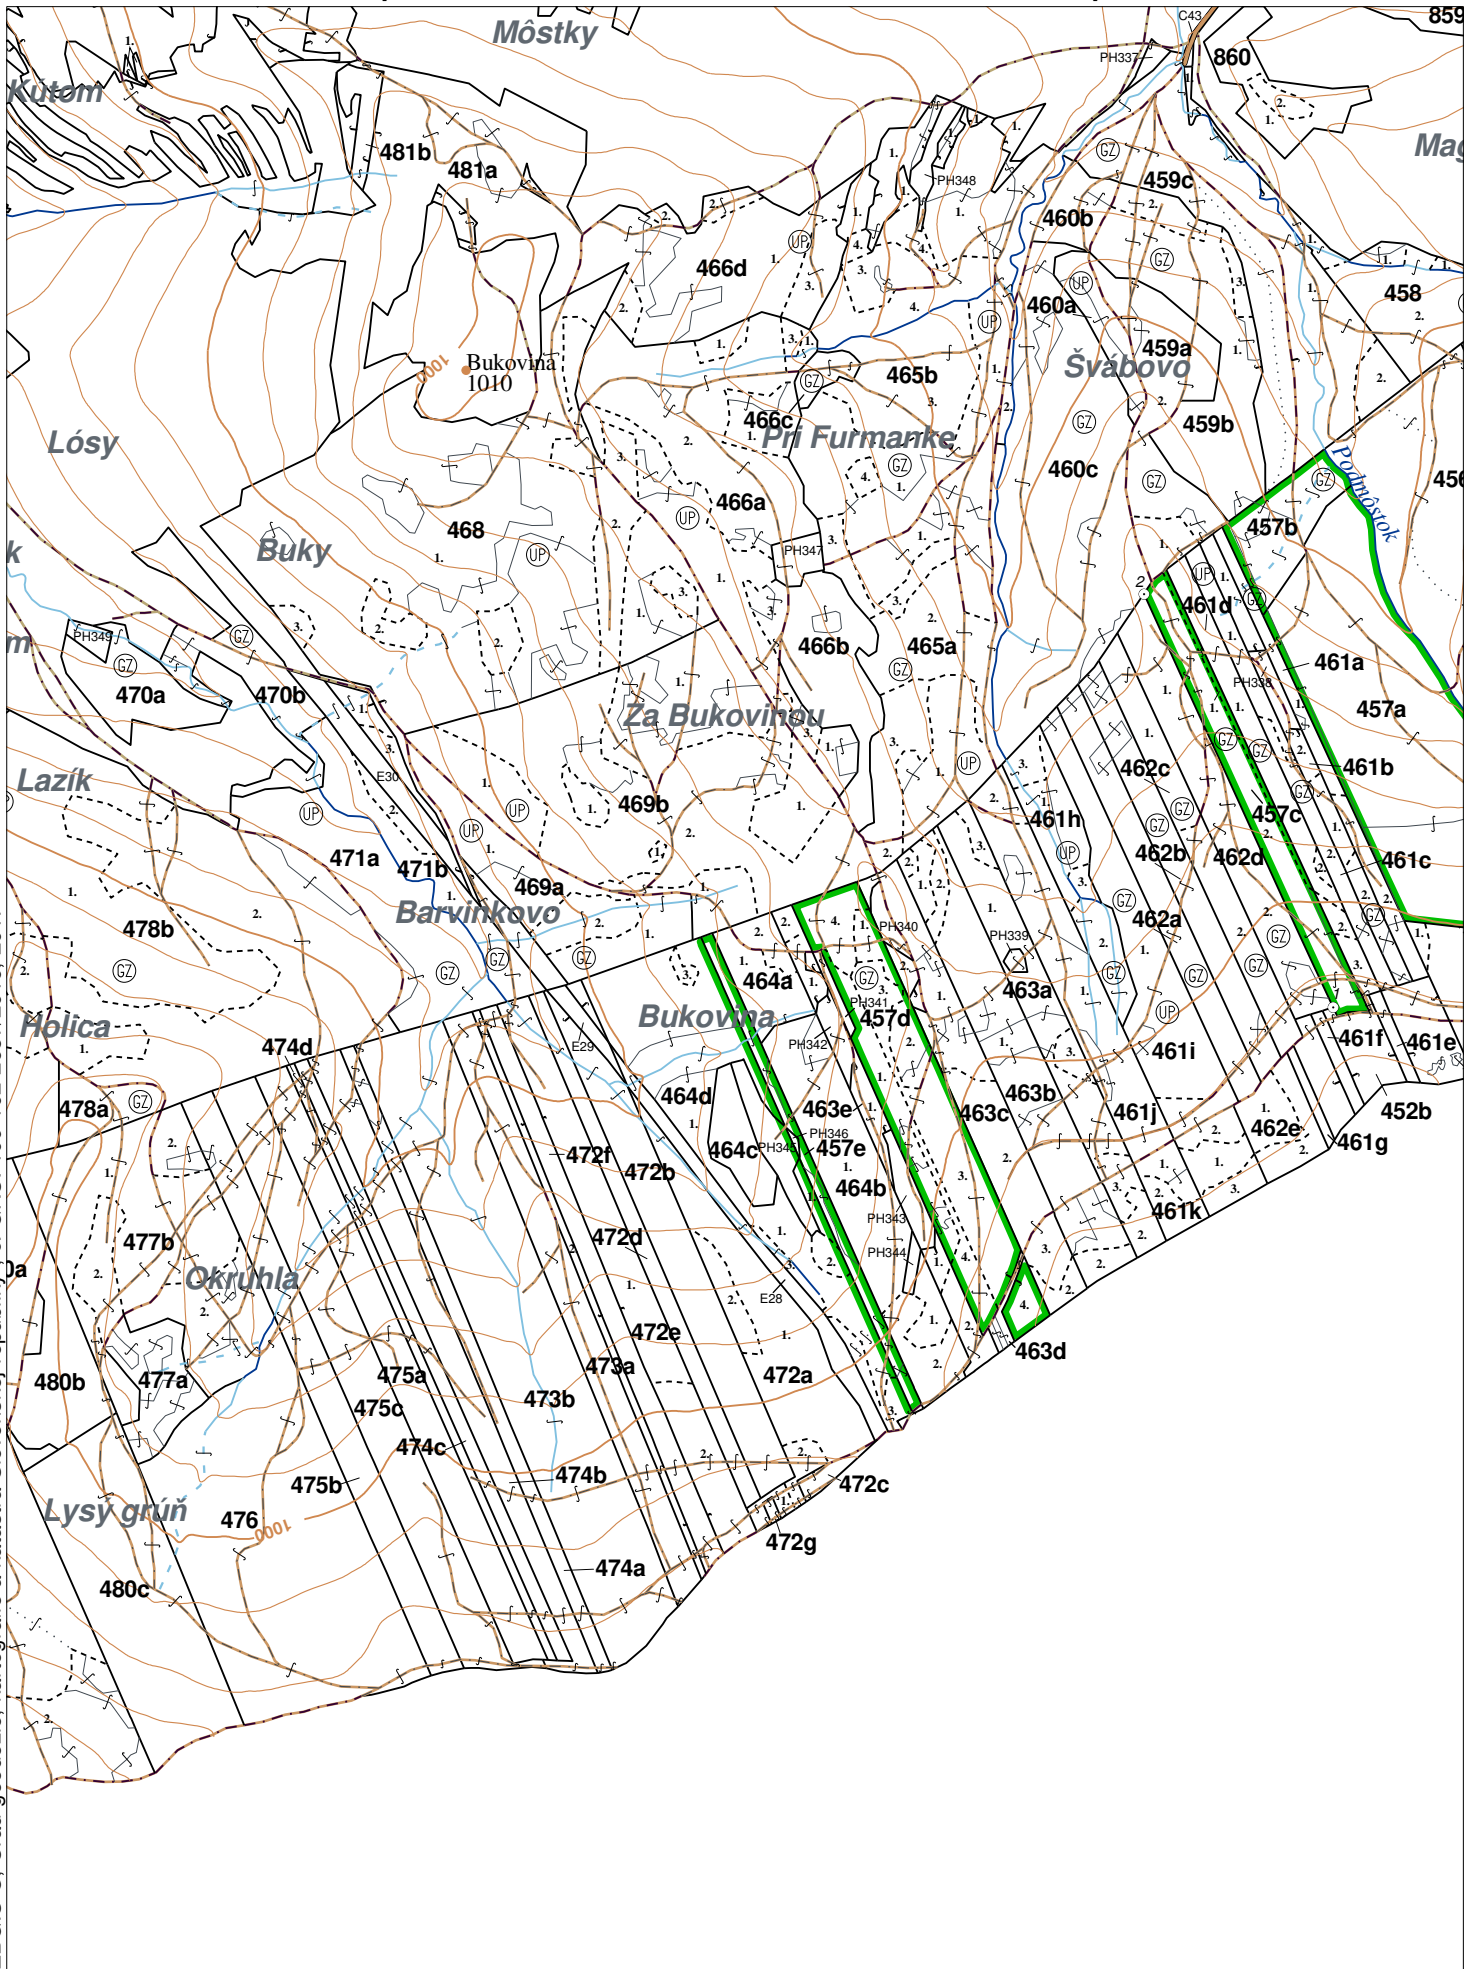

OBRYSOVÁ MAPA
LC Lesy Červený Kláštor
Obhospodarovateľ: Štefaňáková Marta, rod. Bombárová a spol.

ZBGIS ©, Úrad geodézie, kartografie a katastra Slovenskej republiky, č. GKÚ: 109-102-2657/2016, 2017

PORASTOVÁ MAPA
LC Lesy Červený Kláštor
Obhospodarovateľ: Štefaňáková Marta, rod. Bombárová a spol.

PV1

Porovnávací výkaz nového a starého označenia

Nová JPRL				Stará JPRL							
Dc	Čp	Ps	KL	Dc	Čp	Ps	OP	Časť	Starý LHC	Starý plán (kód, názov)	
472	G		H	472	C	1		100	ČERVENÝ KLÁŠTOR	LA080	NEŠTÁTNE LESY NA LHC ČERVENÝ KLÁŠTOR