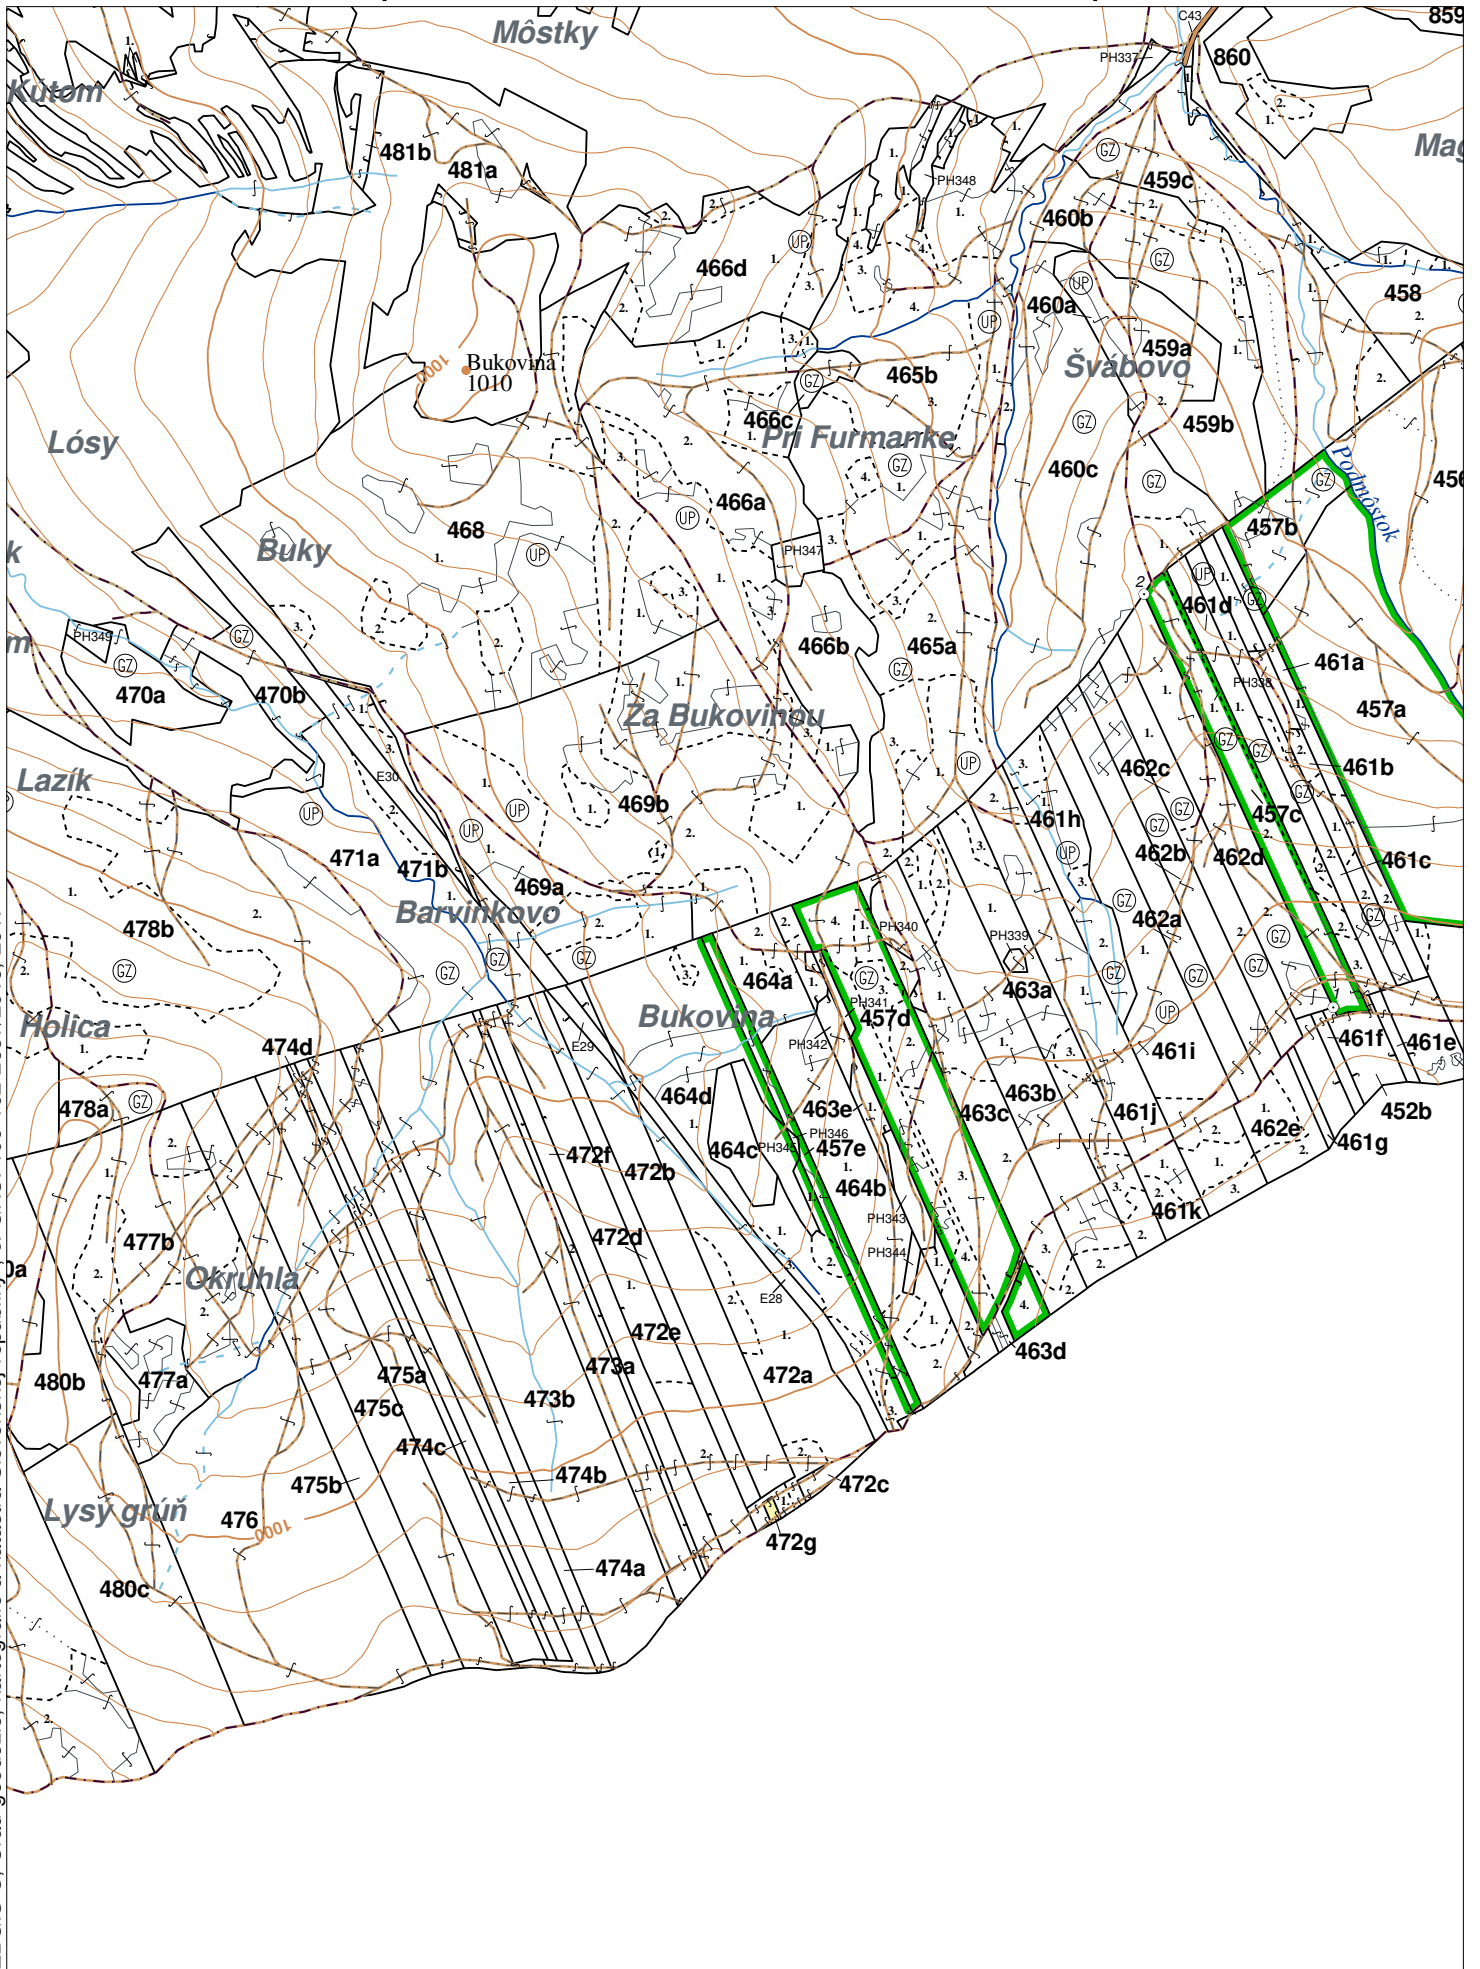

OBRYSOVÁ MAPA
LC Lesy Červený Kláštor
Obhospodarovateľ: Štefaňáková Marta, rod. Bombárová a spol.

ZBGIS ©, Úrad geodézie, kartografie a katastra Slovenskej republiky, č. GKÚ: 109-102-2657/2016, 2017

PORASTOVÁ MAPA
LC Lesy Červený Kláštor
Obhospodarovateľ: Štefaňáková Marta, rod. Bombárová a spol.

PV1

Porovnávací výkaz nového a starého označenia

Nová JPRL				Stará JPRL							
Dc	Čp	Ps	KL	Dc	Čp	Ps	OP	Časť	Starý LHC	Starý plán (kód, názov)	
472	G		H	472	C	1		100	ČERVENÝ KLÁŠTOR	LA080	NEŠTÁTNE LESY NA LHC ČERVENÝ KLÁŠTOR