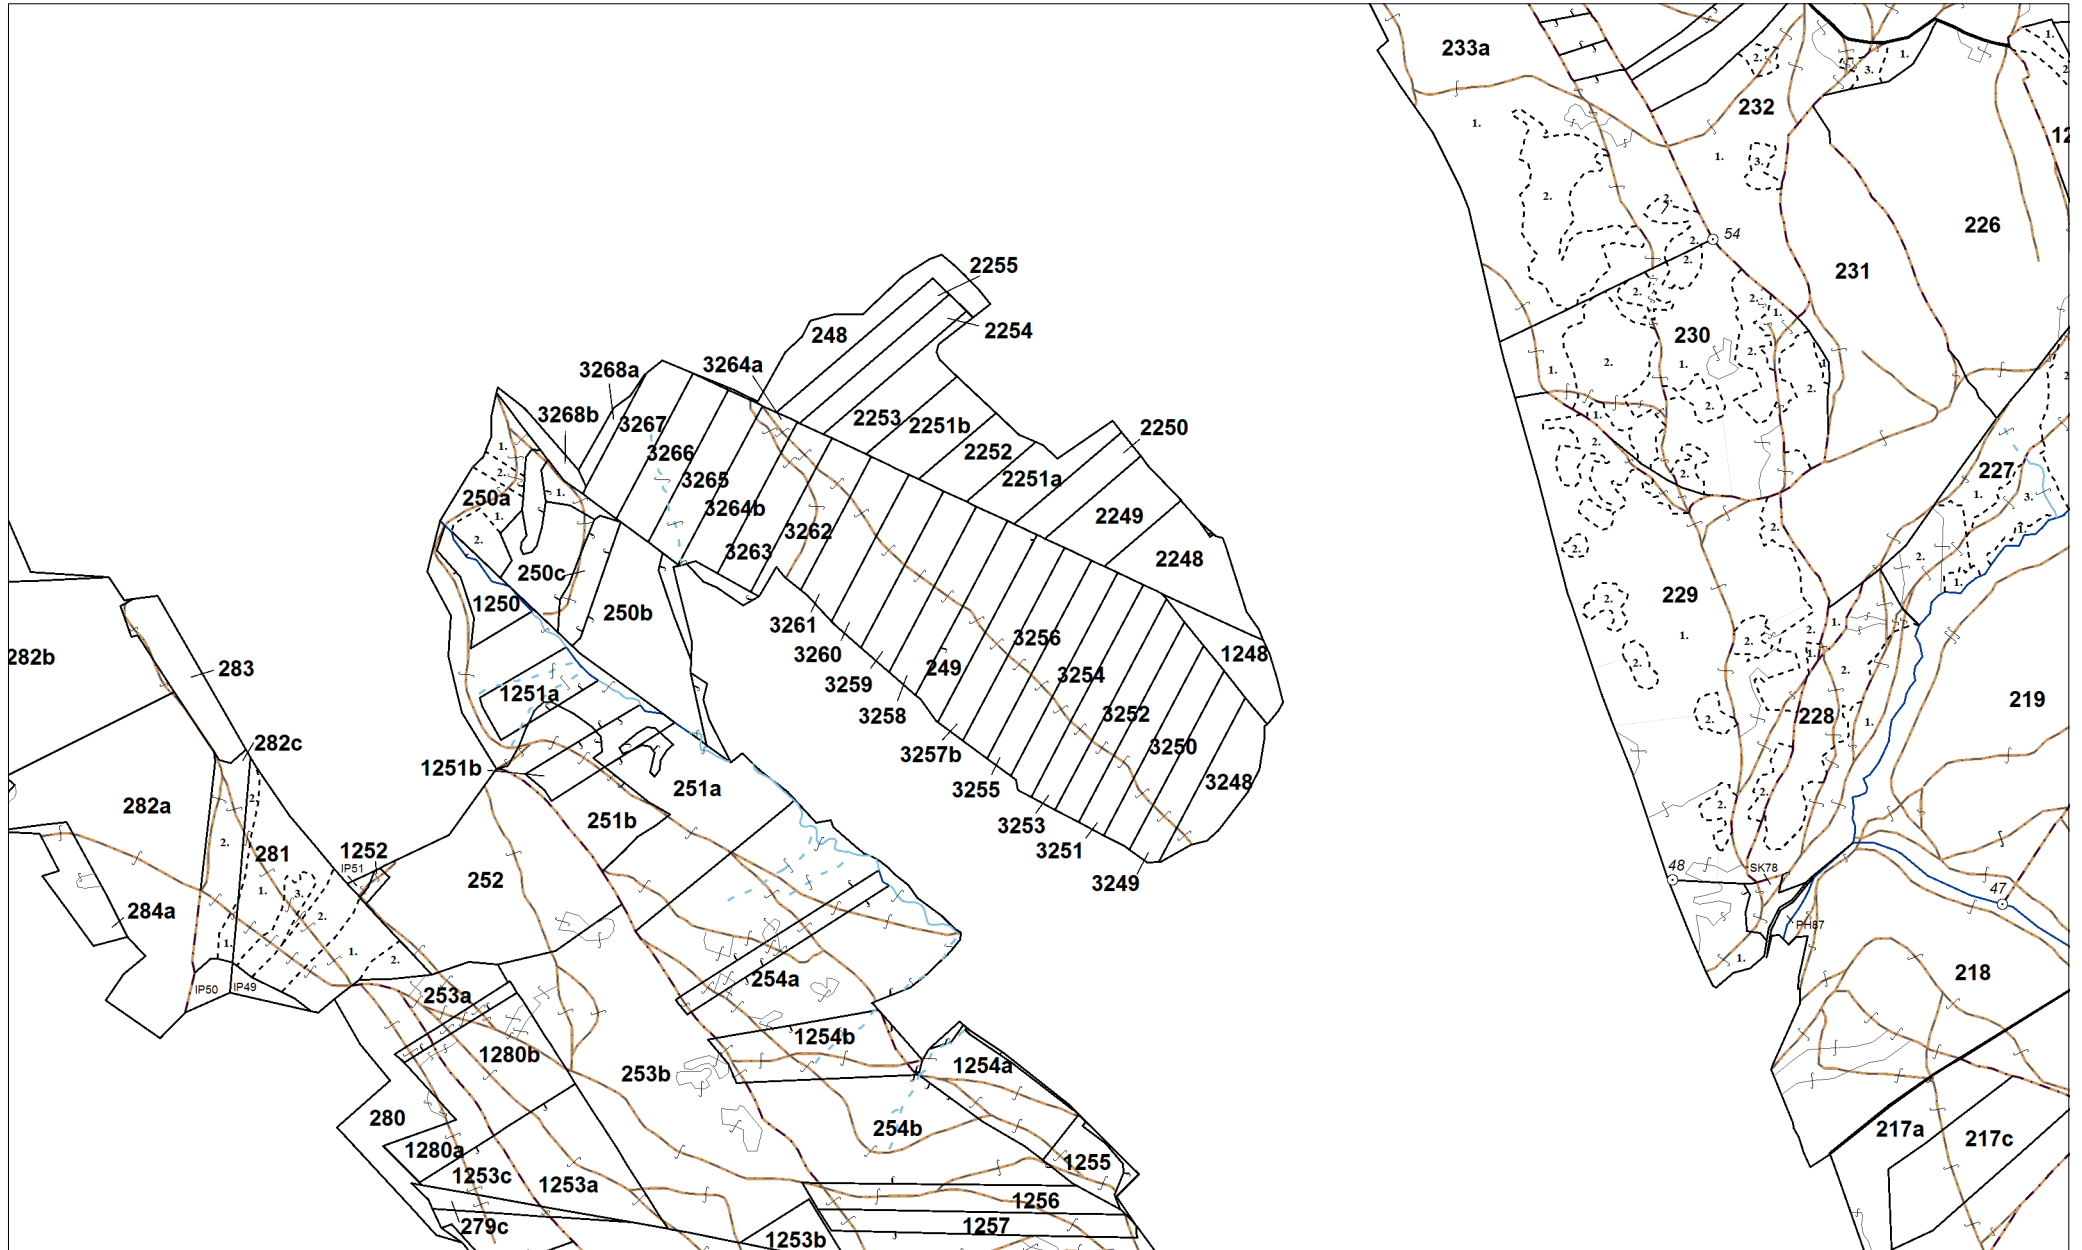

OBRYSOVÁ MAPA LC CHMIN. NOVÁ VES

Obhospodarovateľ: Mamrák Miroslav

PORASTOVÁ MAPA LC CHMIN. NOVÁ VES

Obhospodarovateľ: Mamrák Miroslav

LHC: CHMIN. N. VES

LC: Lesy Chminianska Nová Ves

Platnosť PSL: 2024-2033

Obhospodarovateľ: Mamrák Miroslav

PV1

Porovnávací výkaz nového a starého označenia

Nová JPRL				Stará JPRL						
Dc	Čp	Ps	KL	Dc	Čp	Ps	OP	Časť	Starý LHC	Starý plán (kód, názov)
2249		H		2249				100	CHMIN. N. VES	SL144 NEŠTÁTNE LESY NA LHC CHMINIANSKA NOVÁ VES