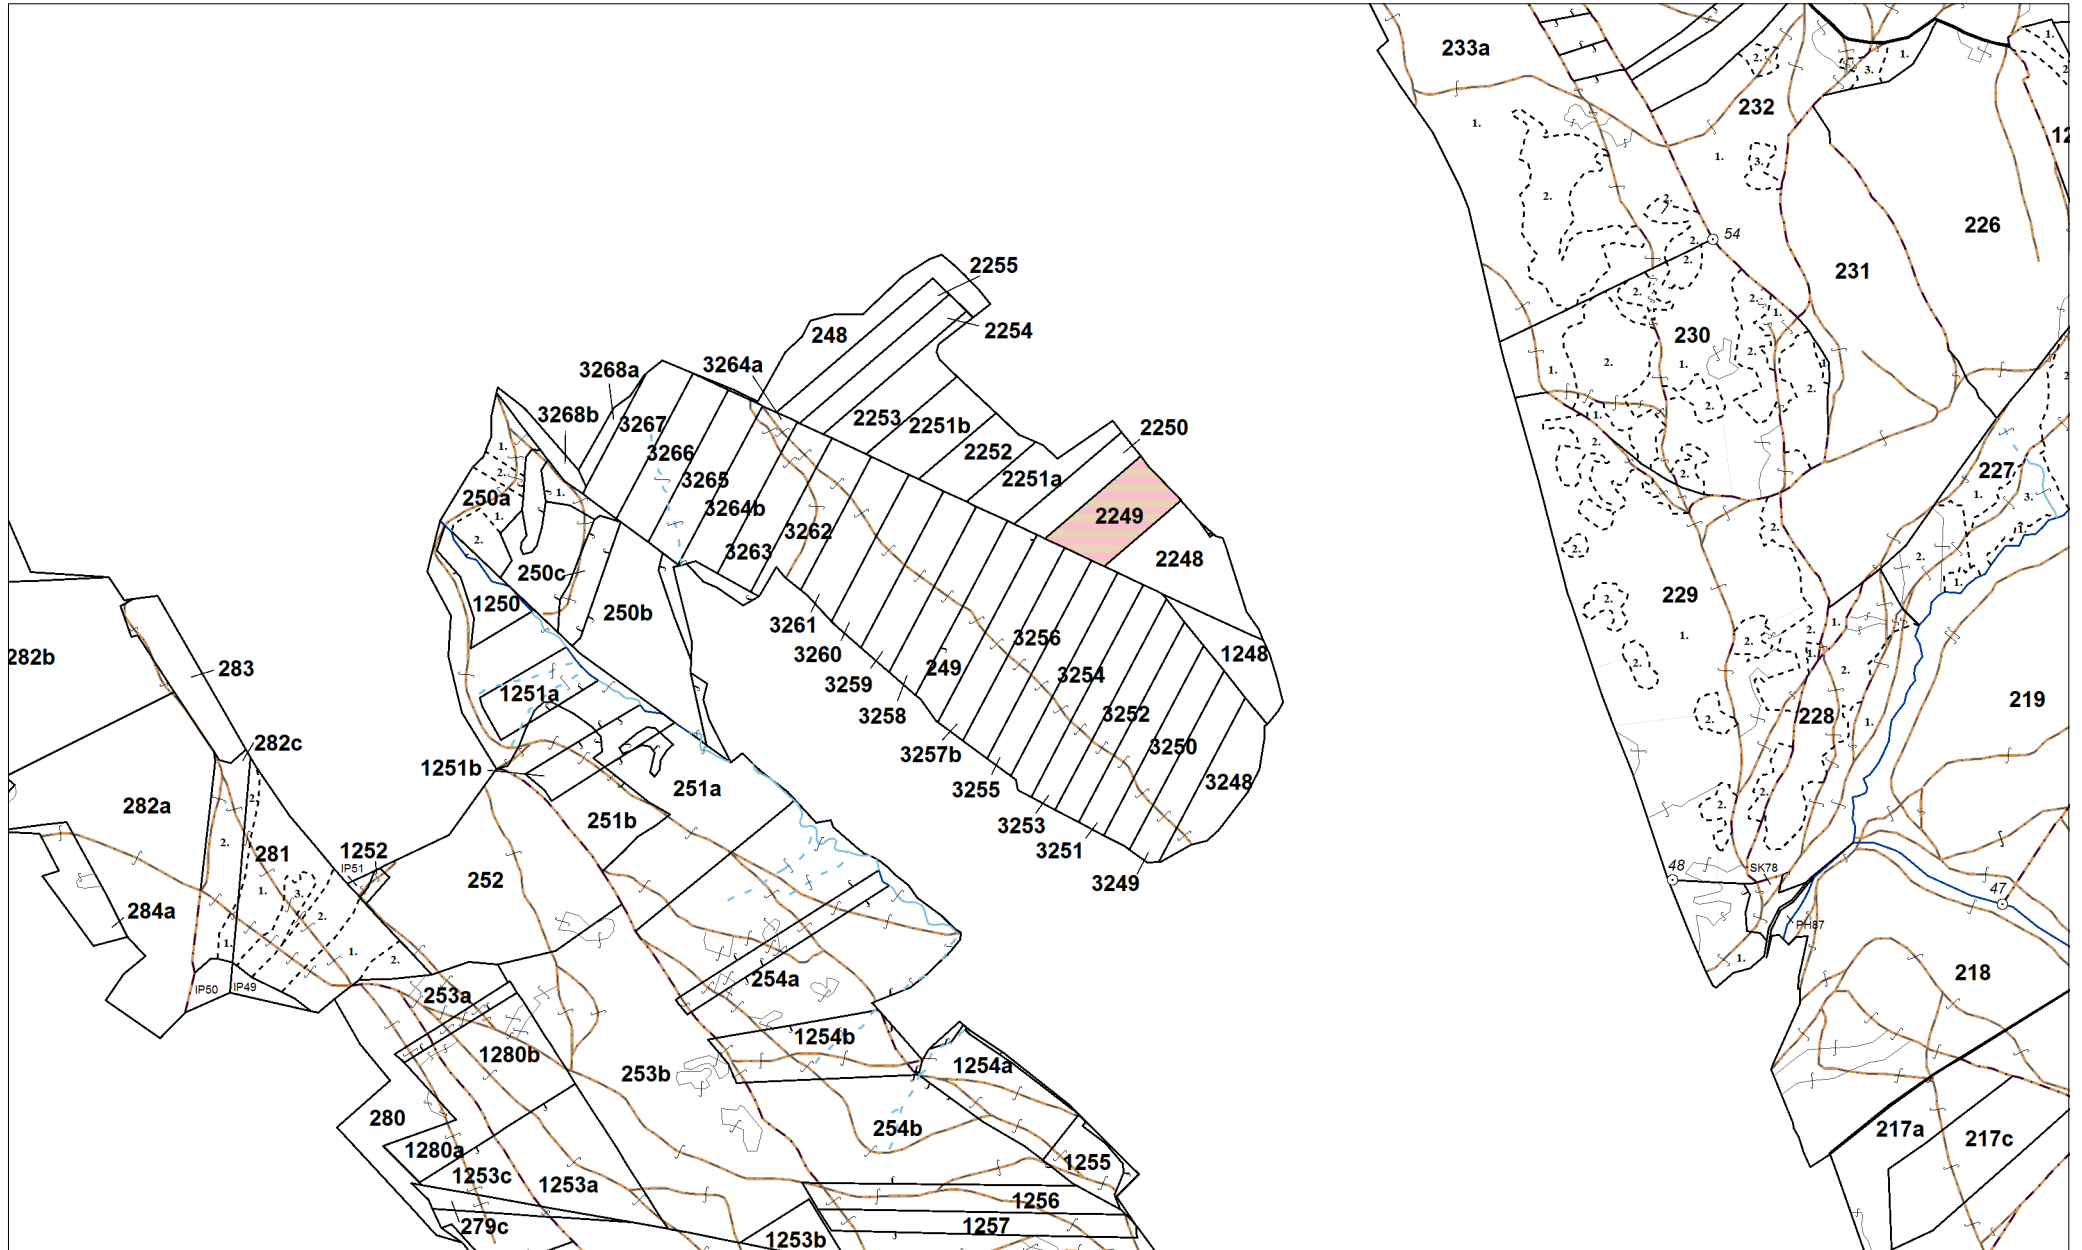

OBRYSOVÁ MAPA LC CHMIN. NOVÁ VES

Obhospodarovateľ: Mamrák Miroslav

PORASTOVÁ MAPA LC CHMIN. NOVÁ VES

Obhospodarovateľ: Mamrák Miroslav

LHC: CHMIN. N. VES

LC: Lesy Chminianska Nová Ves

Platnosť PSL: 2024-2033

Obhospodarovateľ: Mamrák Miroslav

PV1

Porovnávací výkaz nového a starého označenia

Nová JPRL				Stará JPRL						
Dc	Čp	Ps	KL	Dc	Čp	Ps	OP	Časť	Starý LHC	Starý plán (kód, názov)
2249		H		2249				100	CHMIN. N. VES	SL144 NEŠTÁTNE LESY NA LHC CHMINIANSKA NOVÁ VES