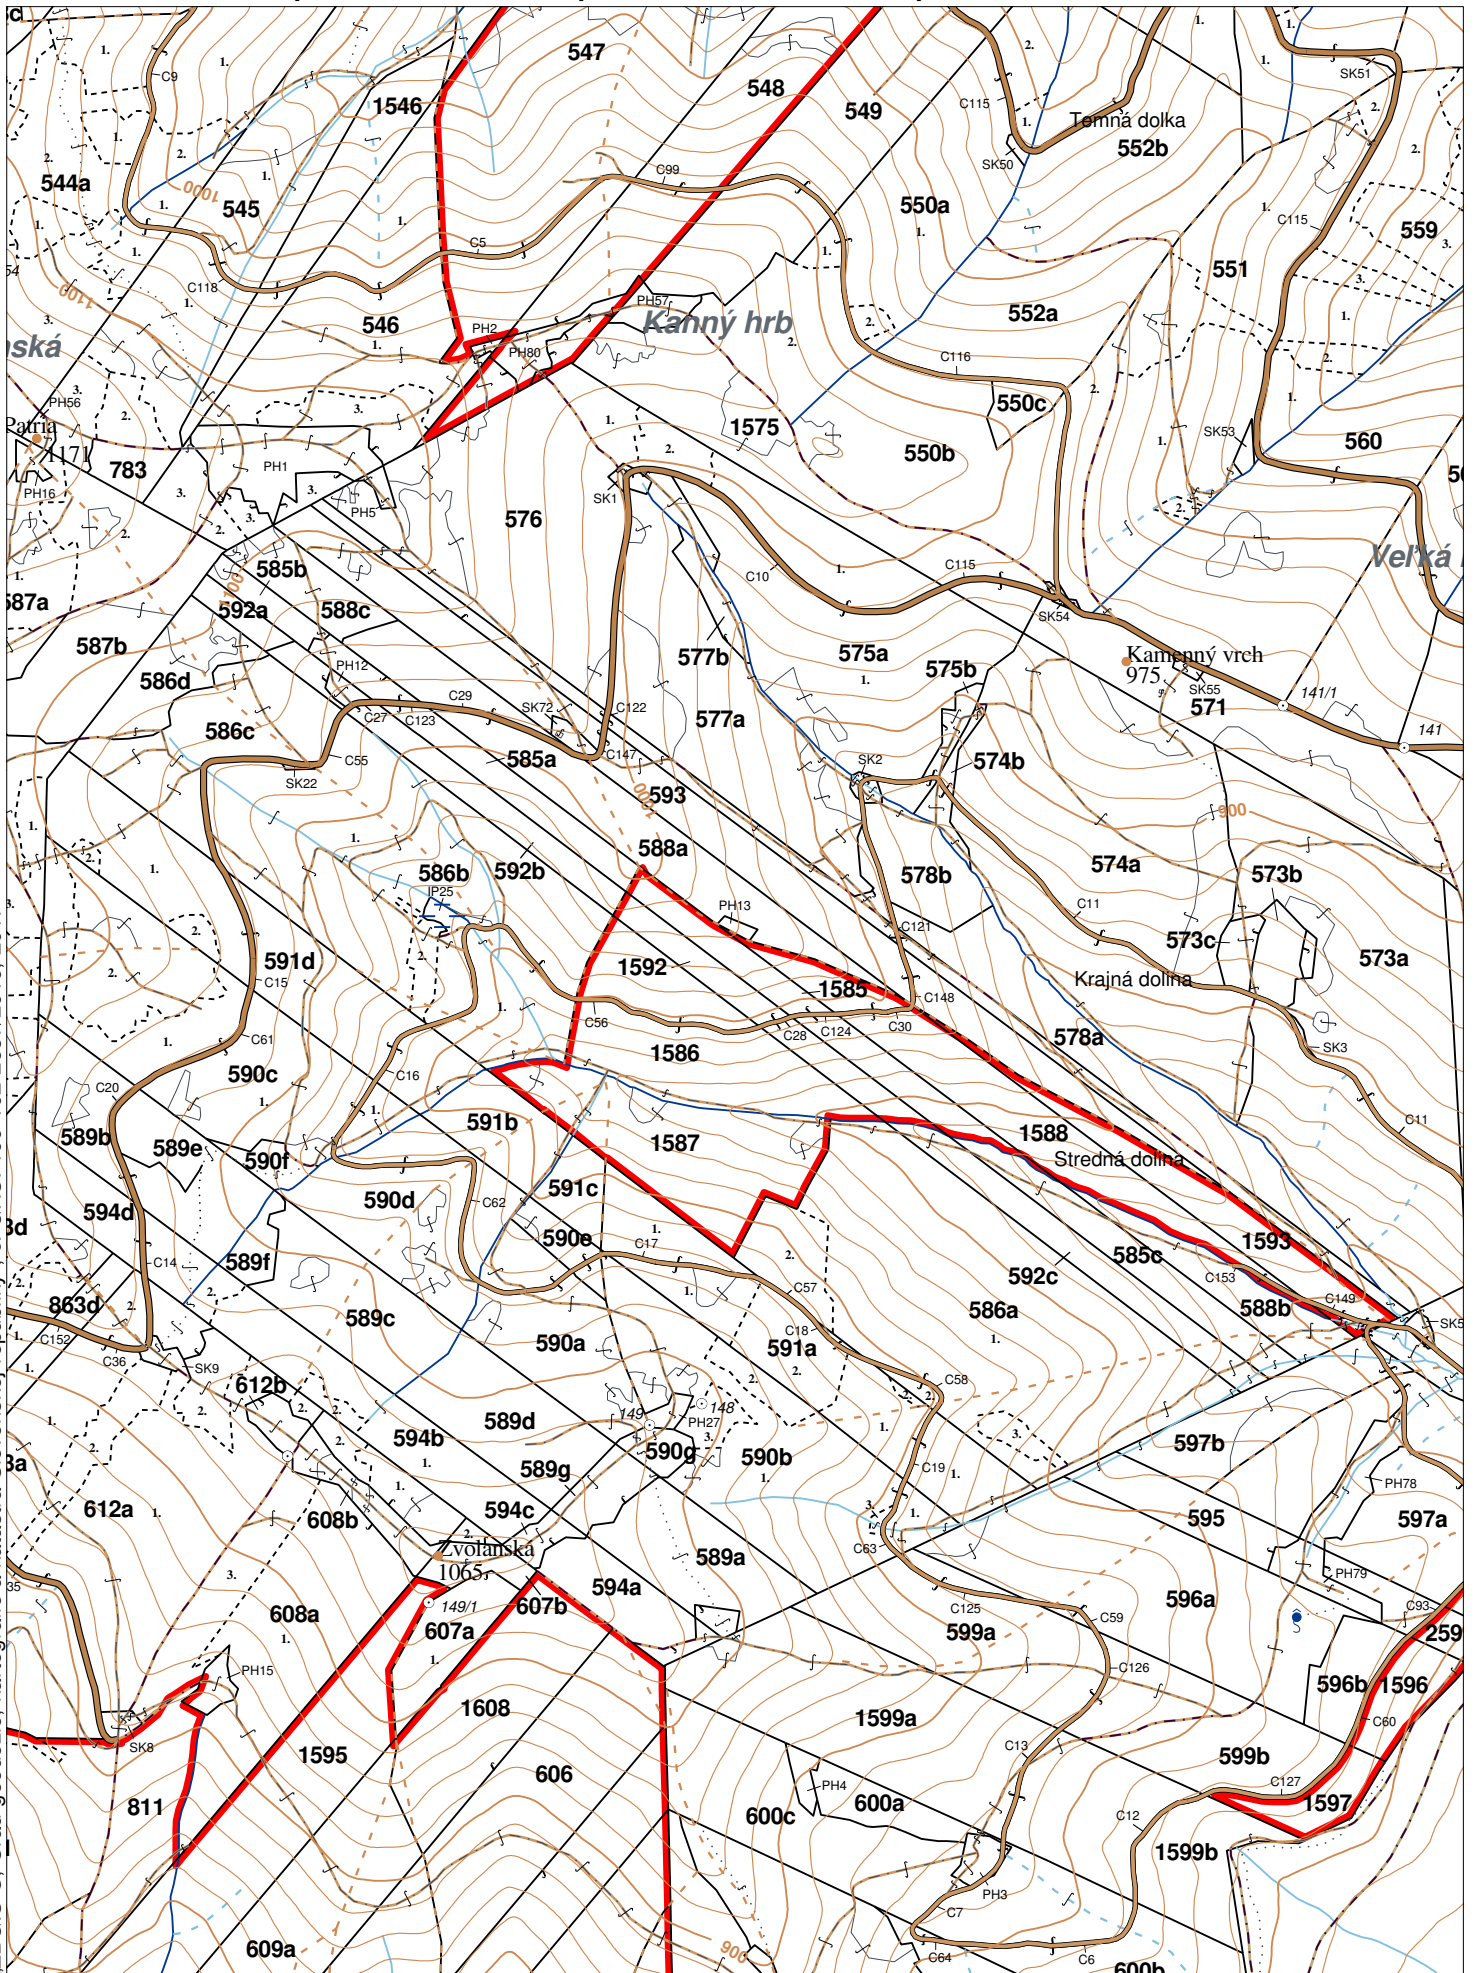

OBRYSOVÁ MAPA
LC Lesy Chminianska Nová Ves
Obhospodarovateľ: Lesné spoločnosť Čuchran a spol.-les Kolbach Široké

ZBGIS ©, Úrad geodézie, kartografie a katastra Slovenskej republiky, č. GKÚ: 109-102-2657/2016, 2017

stav k 1.1.2024

1 : 10 000

Vyhotovil: SLS, a.s., Banská Bystrica

PORASTOVÁ MAPA
LC Lesy Chminianska Nová Ves
Obhospodarovateľ: Lesné spoločnosť Čuchran a spol.-les Kolbach Široké

ZBGIS ©, Úrad geodézie, kartografie a katastra Slovenskej republiky, č. GKÚ: 109-102-2657/2016, 2017

Porovnávací výkaz nového a starého označenia

Nová JPRL				Stará JPRL							
Dc	Čp	Ps	KL	Dc	Čp	Ps	OP	Časť	Starý LHC	Starý plán (kód, názov)	
592	A		H	592	A			100	CHMIN. N. VES	SL144	NEŠTÁTNE LESY NA LHC CHMINIANSKA NOVÁ VES
592	B		H	592	B			100	CHMIN. N. VES	SL144	NEŠTÁTNE LESY NA LHC CHMINIANSKA NOVÁ VES
592	C		H	592	C			100	CHMIN. N. VES	SL144	NEŠTÁTNE LESY NA LHC CHMINIANSKA NOVÁ VES
1592			O	1592				100	CHMIN. N. VES	SL144	NEŠTÁTNE LESY NA LHC CHMINIANSKA NOVÁ VES