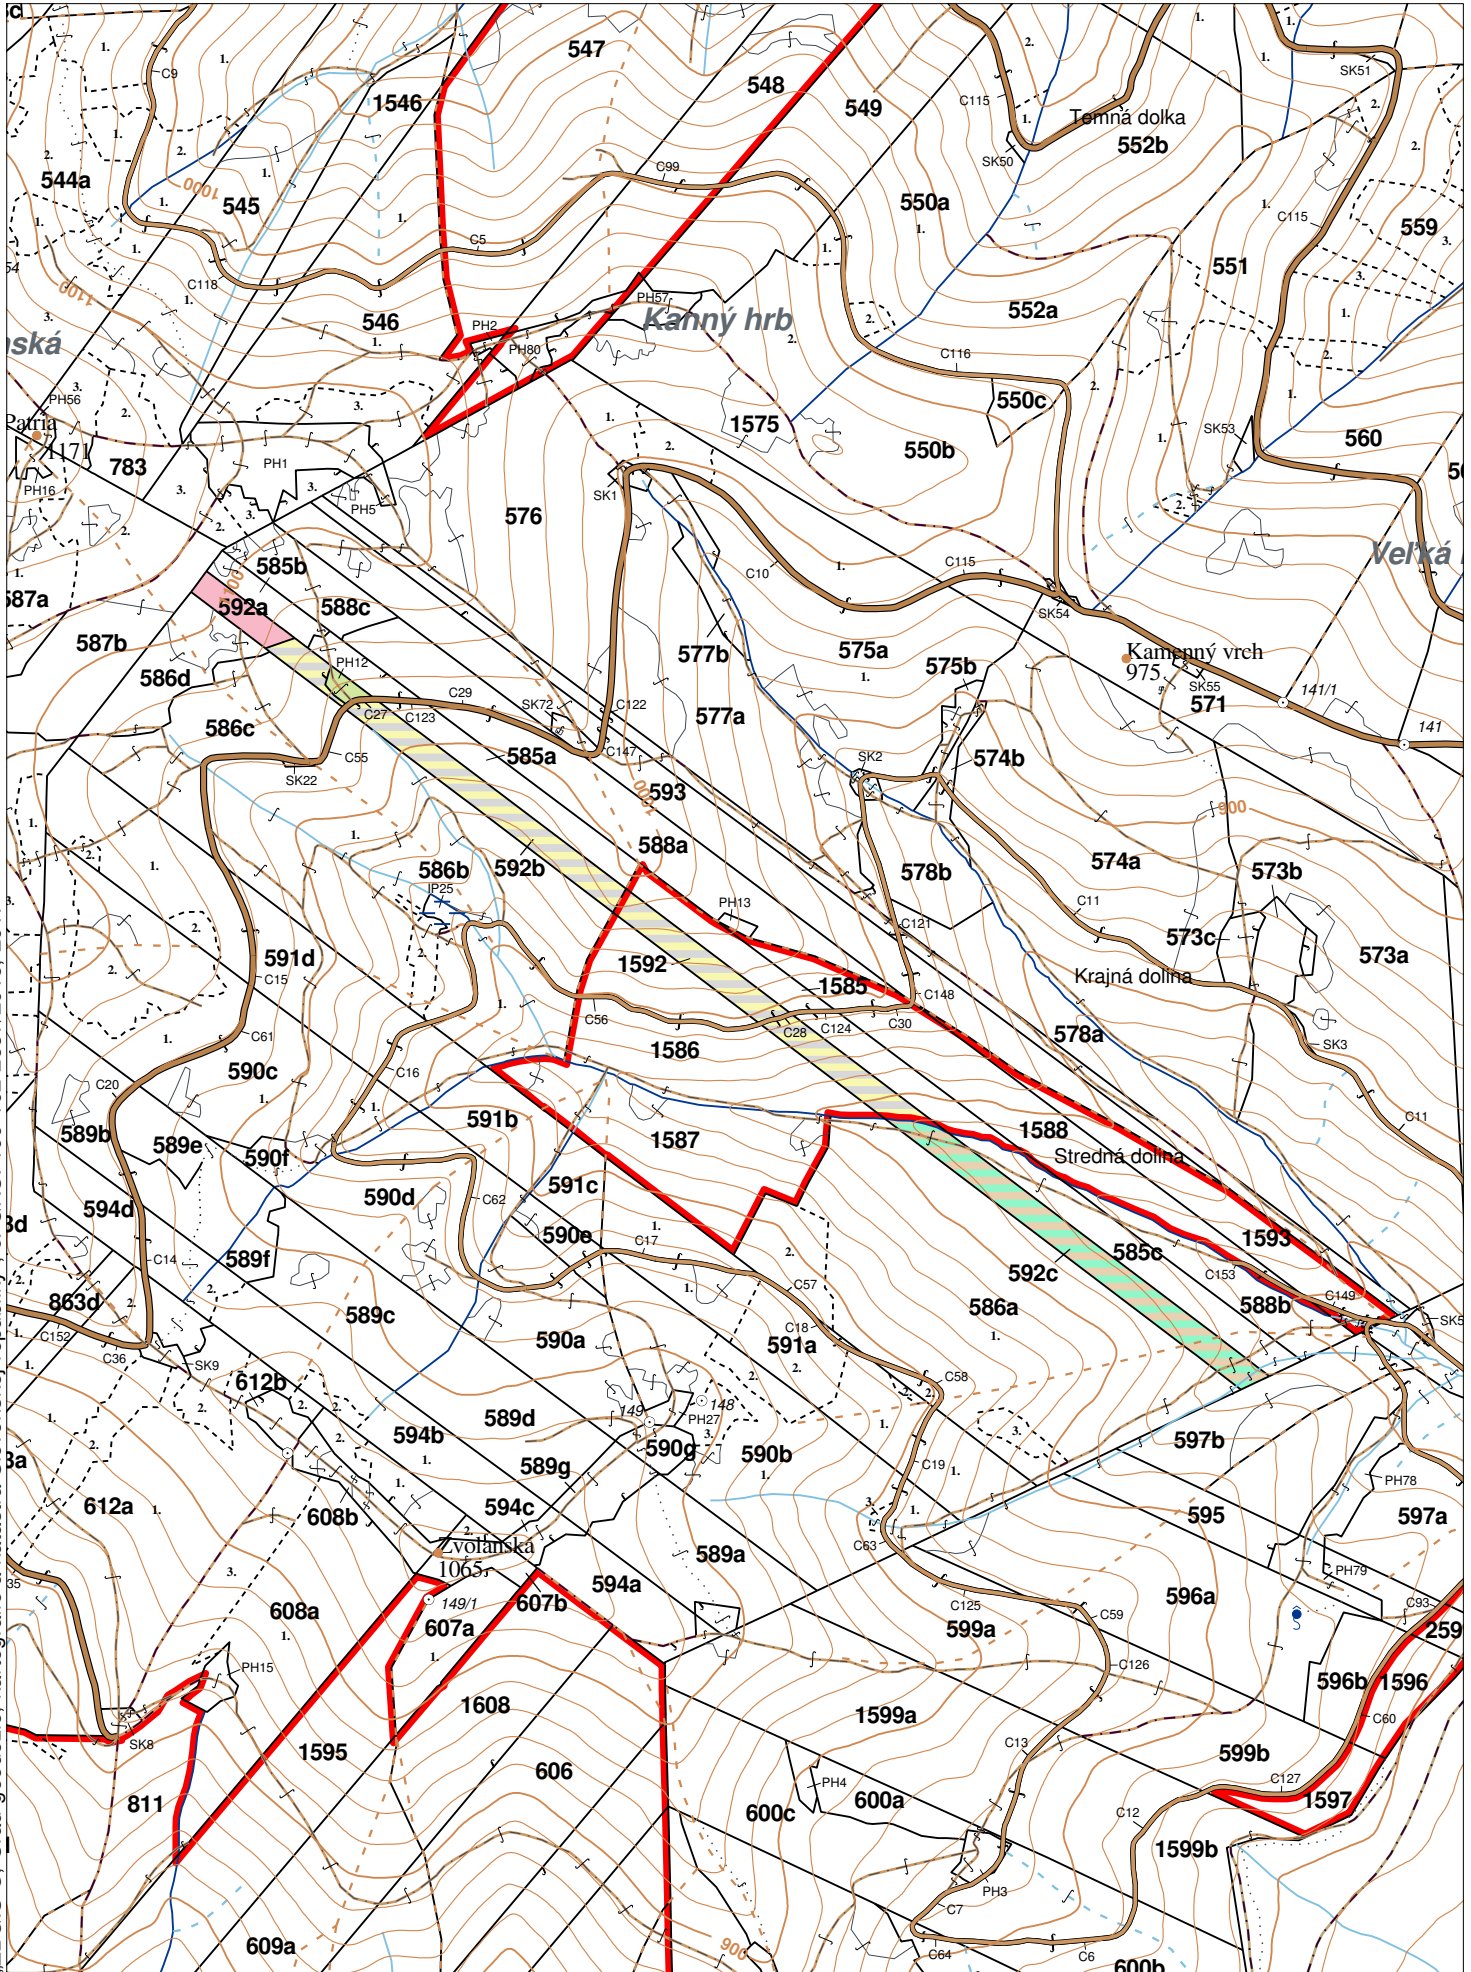

OBRYSOVÁ MAPA
LC Lesy Chminianska Nová Ves
Obhospodarovateľ: Lesné spoločnosť Čuchran a spol.-les Kolbach Široké

ZBGIS ©, Úrad geodézie, kartografie a katastra Slovenskej republiky, č. GKÚ: 109-102-2657/2016, 2017

stav k 1.1.2024

1 : 10 000

Vyhotovil: SLS, a.s., Banská Bystrica

PORASTOVÁ MAPA
LC Lesy Chminianska Nová Ves
Obhospodarovateľ: Lesné spoločnosť Čuchran a spol.-les Kolbach Široké

ZBGIS ©, Úrad geodézie, kartografie a katastra Slovenskej republiky, č. GKÚ: 109-102-2657/2016, 2017

Porovnávací výkaz nového a starého označenia

Nová JPRL				Stará JPRL							
Dc	Čp	Ps	KL	Dc	Čp	Ps	OP	Časť	Starý LHC	Starý plán (kód, názov)	
592	A		H	592	A			100	CHMIN. N. VES	SL144	NEŠTÁTNE LESY NA LHC CHMINIANSKA NOVÁ VES
592	B		H	592	B			100	CHMIN. N. VES	SL144	NEŠTÁTNE LESY NA LHC CHMINIANSKA NOVÁ VES
592	C		H	592	C			100	CHMIN. N. VES	SL144	NEŠTÁTNE LESY NA LHC CHMINIANSKA NOVÁ VES
1592			O	1592				100	CHMIN. N. VES	SL144	NEŠTÁTNE LESY NA LHC CHMINIANSKA NOVÁ VES