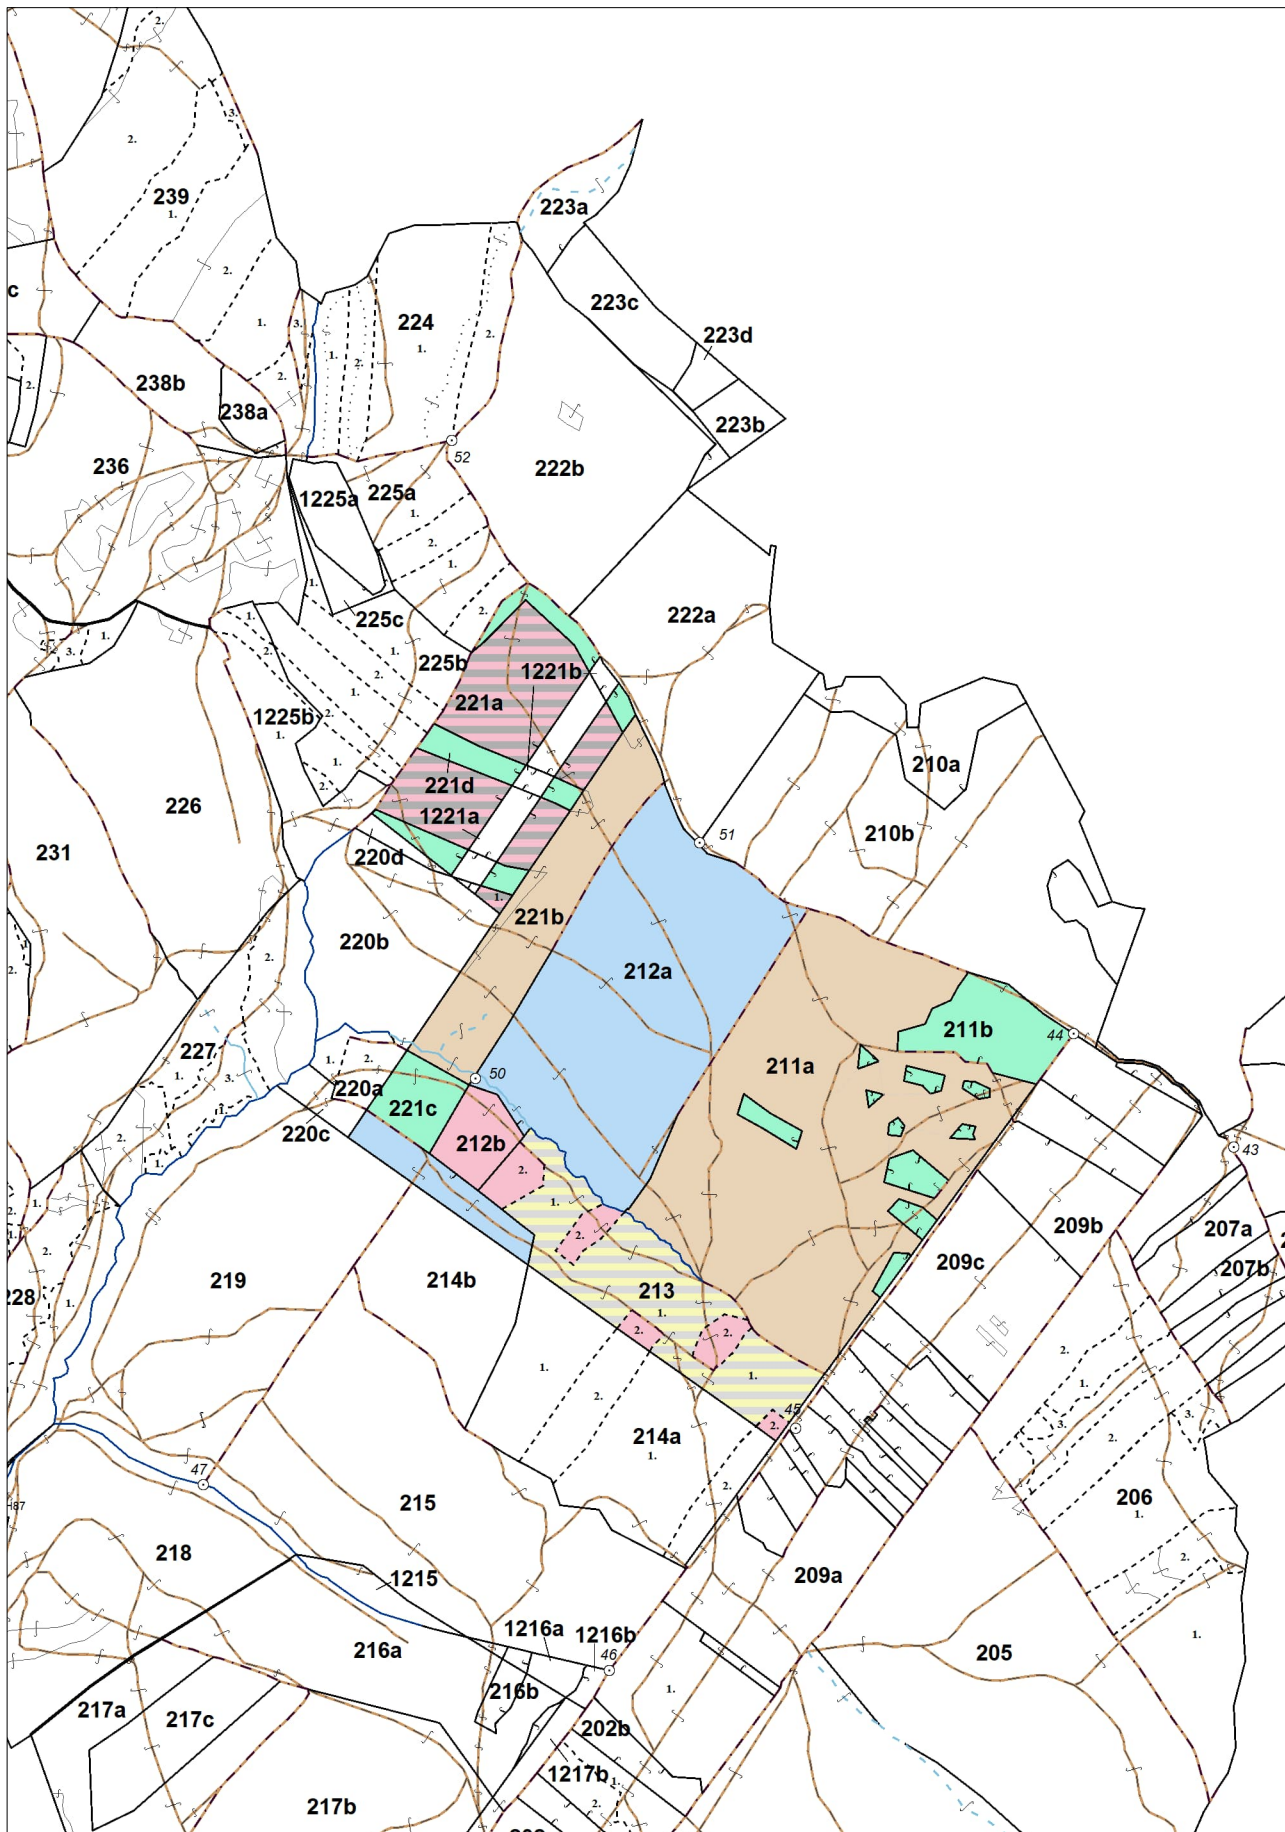

OBRYSOVÁ MAPA LC Chminianska Nová Ves

Obhospodarovateľ: LPS Ostrovany

PORASTOVÁ MAPA LC Chminianska Nová Ves

Obhospodarovateľ: LPS Ostrovany

LHC: CHMIN. N. VES

LC: Lesy Chminianska Nová Ves

Platnosť PSL: 2024-2033

Obhospodarovateľ: LPS Ostrovany

PV1 **Porovnávací výkaz nového a starého označenia**

Nová JPRL				Stará JPRL							
Dc	Čp	Ps	KL	Dc	Čp	Ps	OP	Časť	Starý LHC	Starý plán (kód, názov)	
211	A		H	211	A			100	CHMIN. N. VES	SL143	LESY CHMINIANSKA NOVÁ VES
211	B		H	211	B			100	CHMIN. N. VES	SL143	LESY CHMINIANSKA NOVÁ VES
212	A		H	212	A			100	CHMIN. N. VES	SL143	LESY CHMINIANSKA NOVÁ VES
212	B		H	212	B			100	CHMIN. N. VES	SL143	LESY CHMINIANSKA NOVÁ VES
213	1		H	213	1			100	CHMIN. N. VES	SL143	LESY CHMINIANSKA NOVÁ VES
213	2		H	213	2			100	CHMIN. N. VES	SL143	LESY CHMINIANSKA NOVÁ VES
221	A		H	221	A	1		100	CHMIN. N. VES	SL143	LESY CHMINIANSKA NOVÁ VES
221	B		H	221	B			100	CHMIN. N. VES	SL143	LESY CHMINIANSKA NOVÁ VES
221	C		H	221	C			100	CHMIN. N. VES	SL143	LESY CHMINIANSKA NOVÁ VES
221	D		H	221	A	2		100	CHMIN. N. VES	SL143	LESY CHMINIANSKA NOVÁ VES