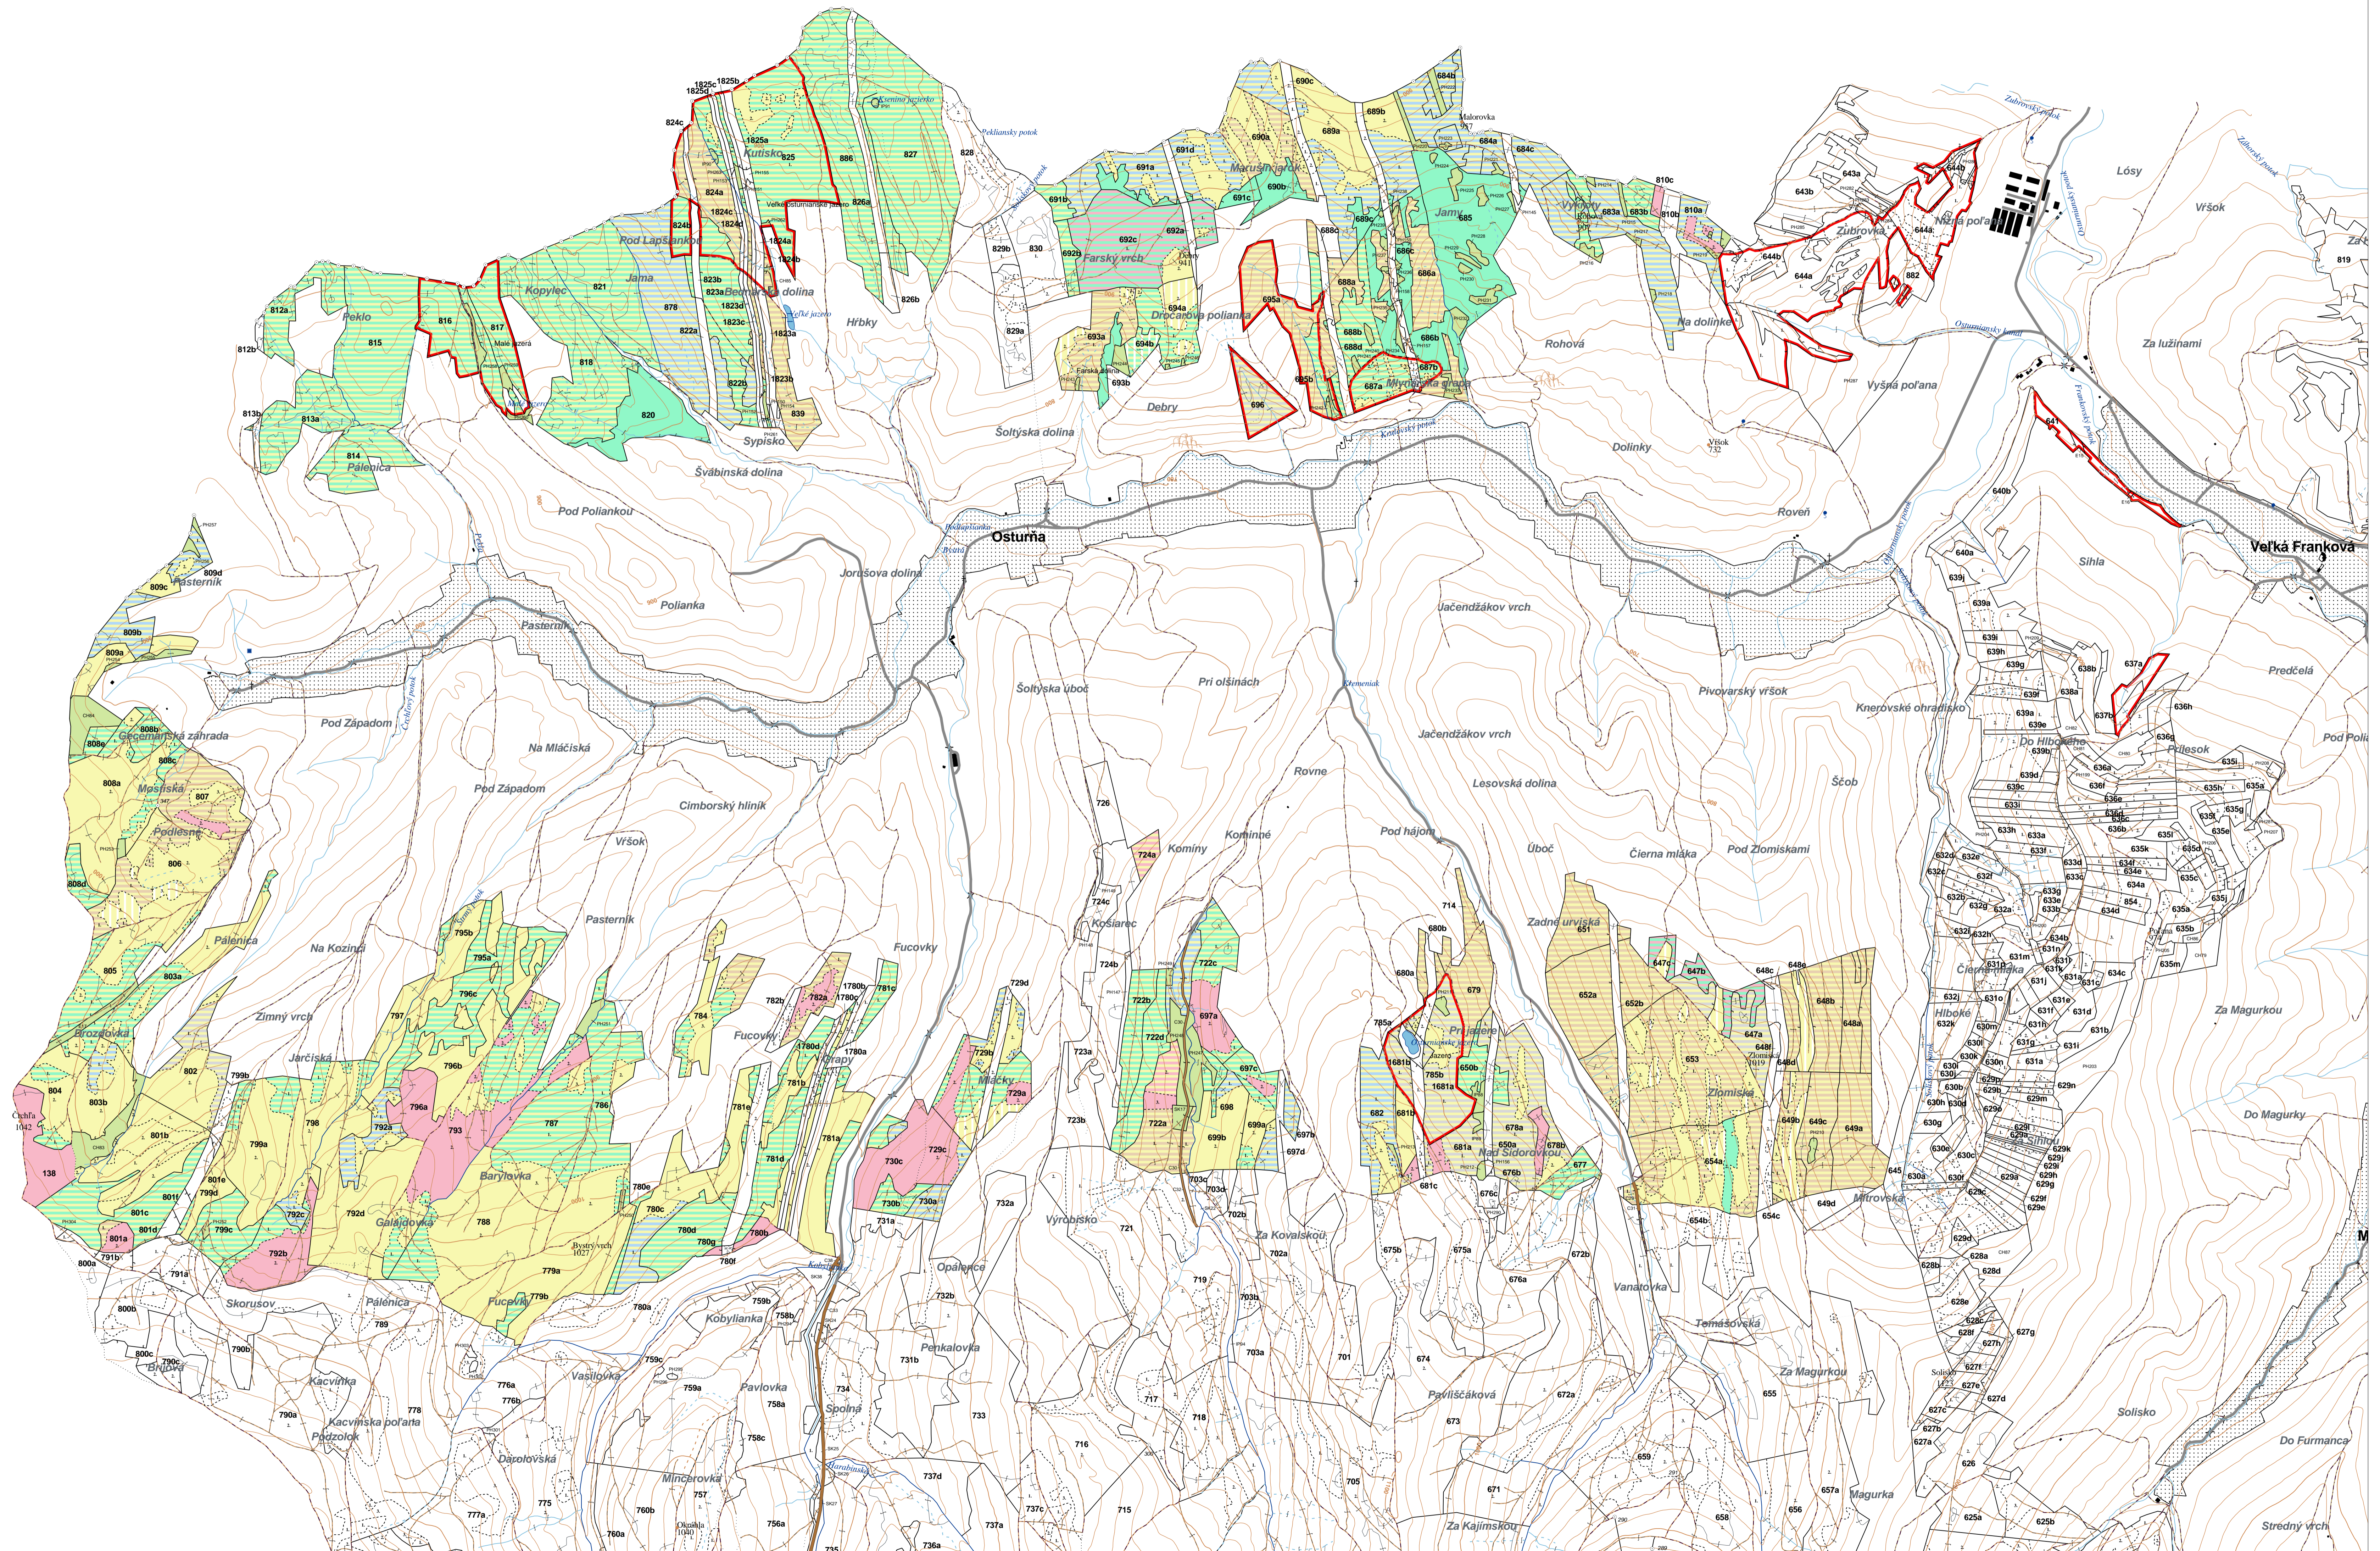

PORASTOVÁ MAPA
LC Lesy Červený Kláštor
Obhospodarovateľ: SVL Osturňa

LHC: ČERVENÝ KLÁŠTOR

LC: Lesy Červený Kláštor

Platnosť PSL: 2025-2034

Obhospodarovateľ: SVL Osturňa

PV1 Porovnávací výkaz nového a starého označenia