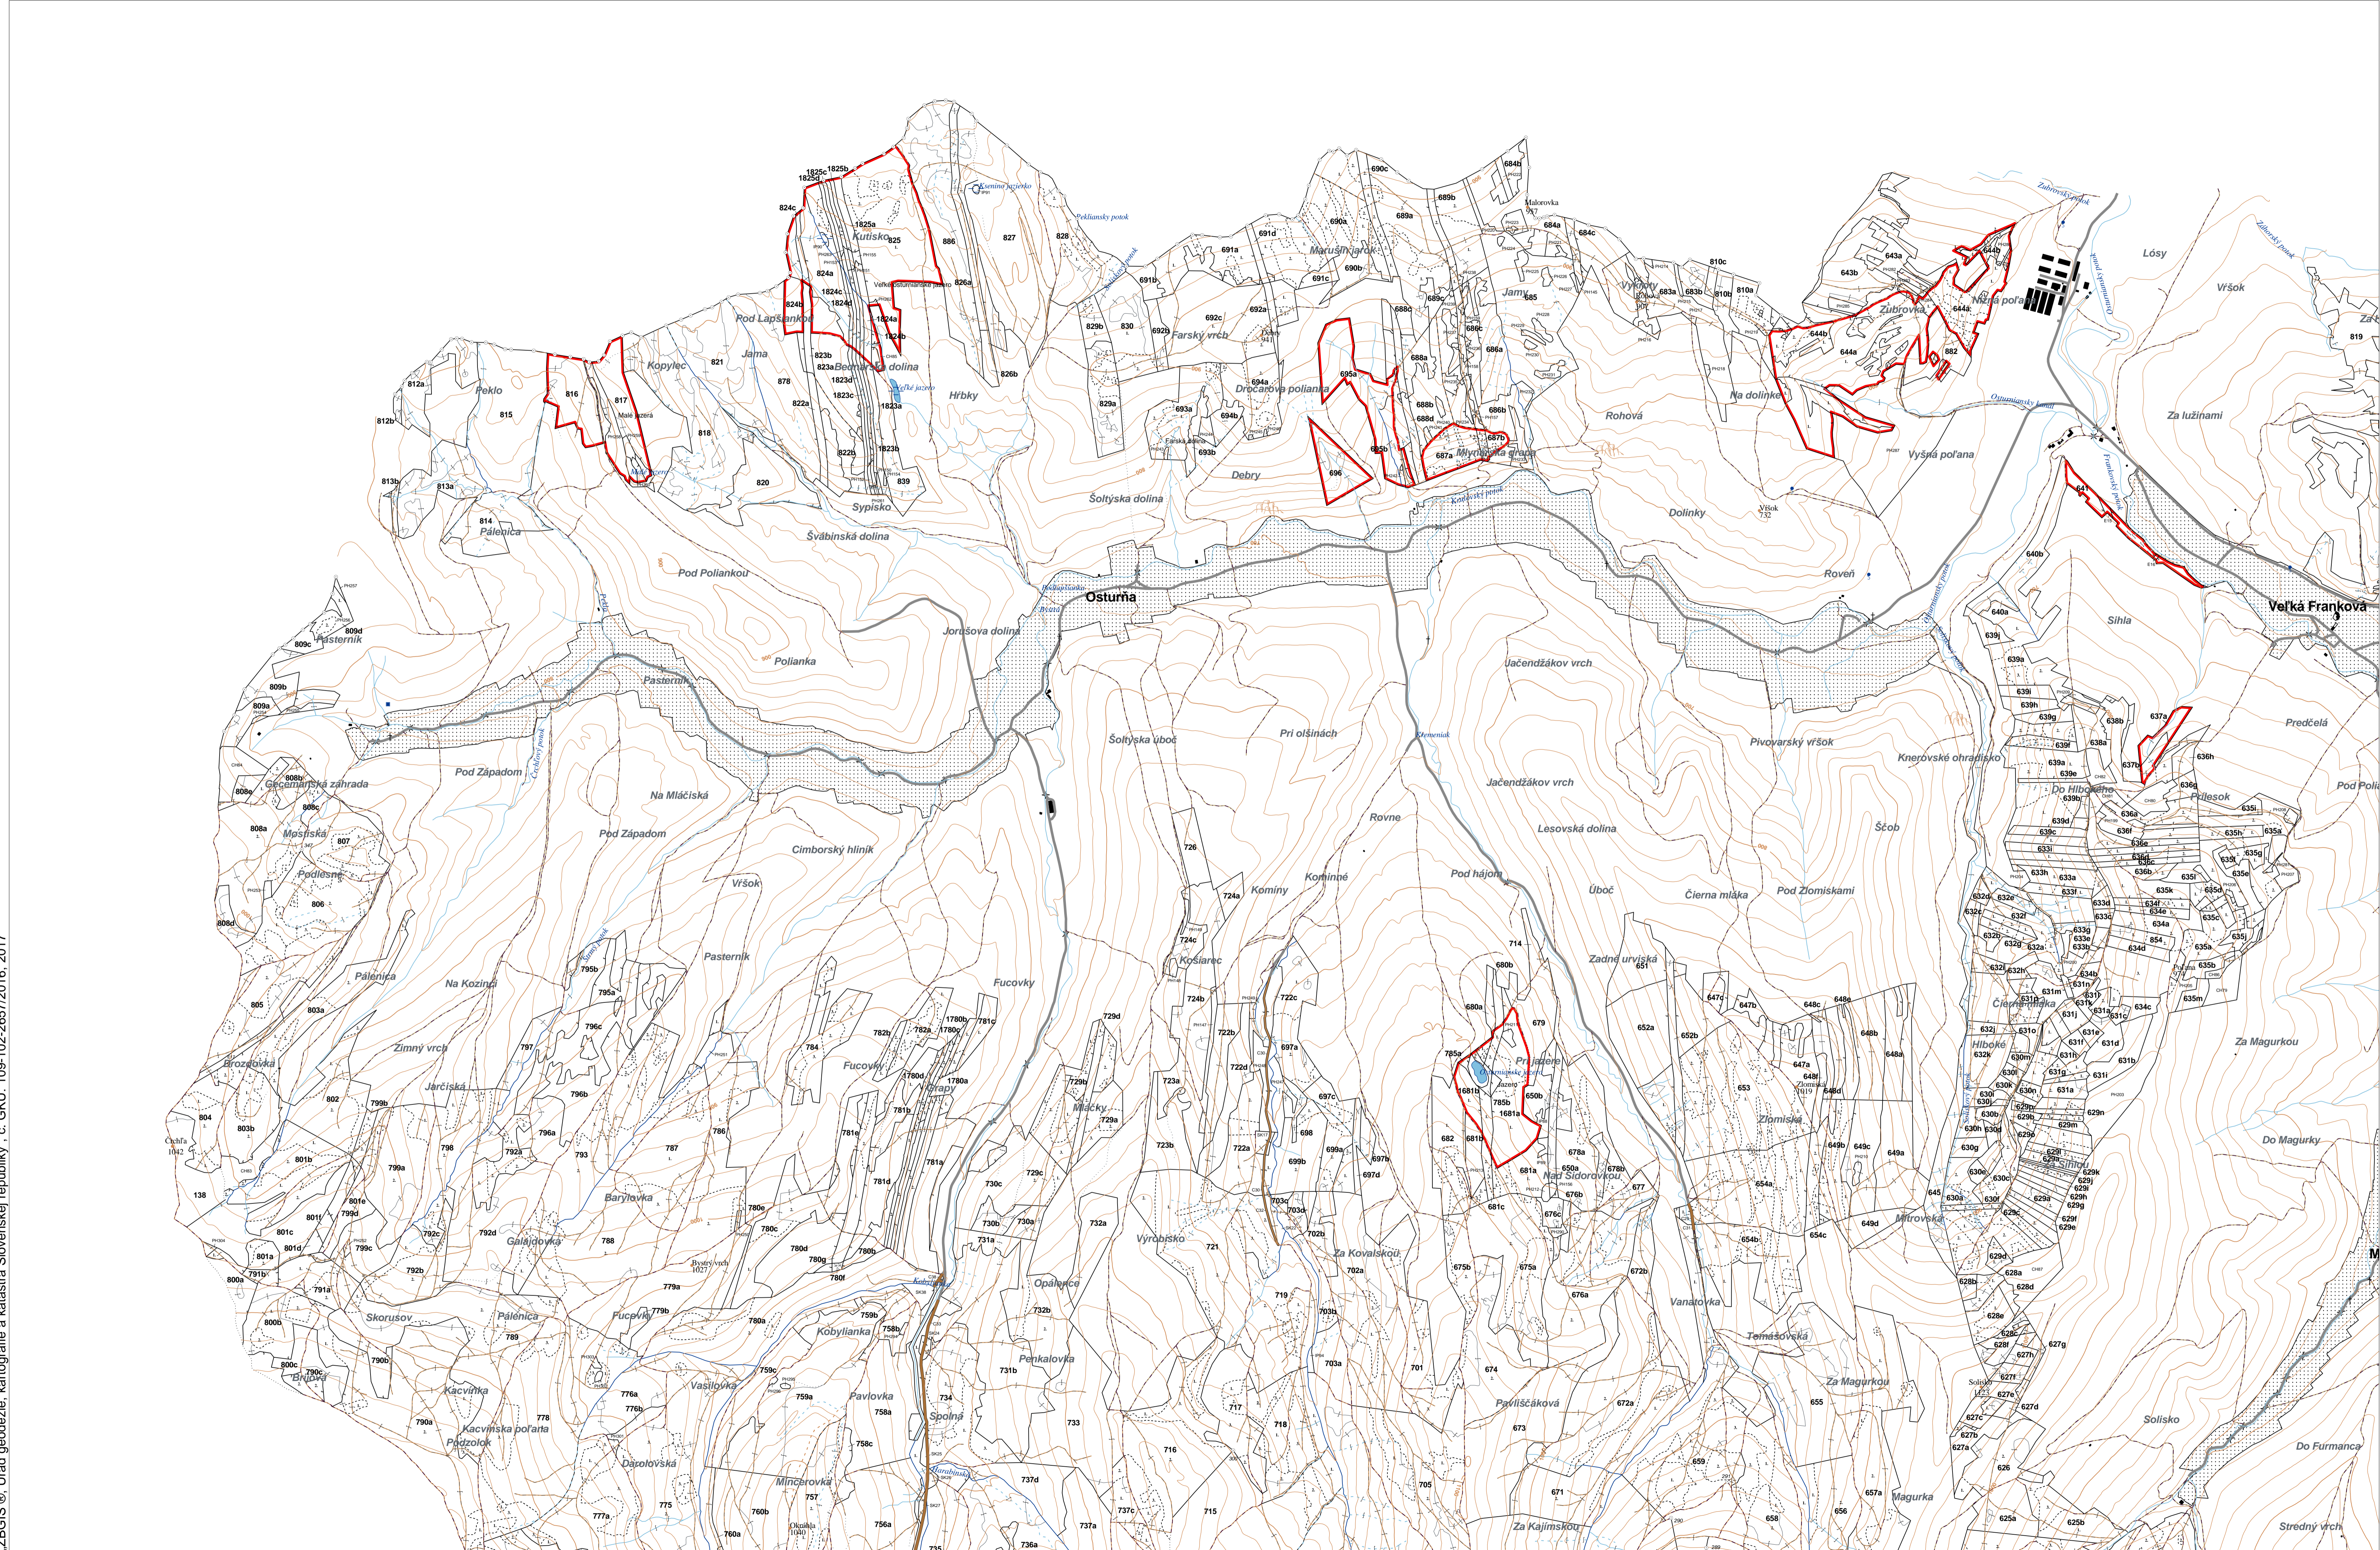

OBRYSOVÁ MAPA
LC Lesy Červený Kláštor
Obhospodarovateľ: SVL Osturňa

ZBGIS © Úrad geodézie, kartografie a katastra Slovenskej republiky, č. GkÚ: 109-102-2657/2016, 2017

stav k 1.1.2025

1 : 10 000

Vyhotovil: SLS, a.s., Banská Bystrica