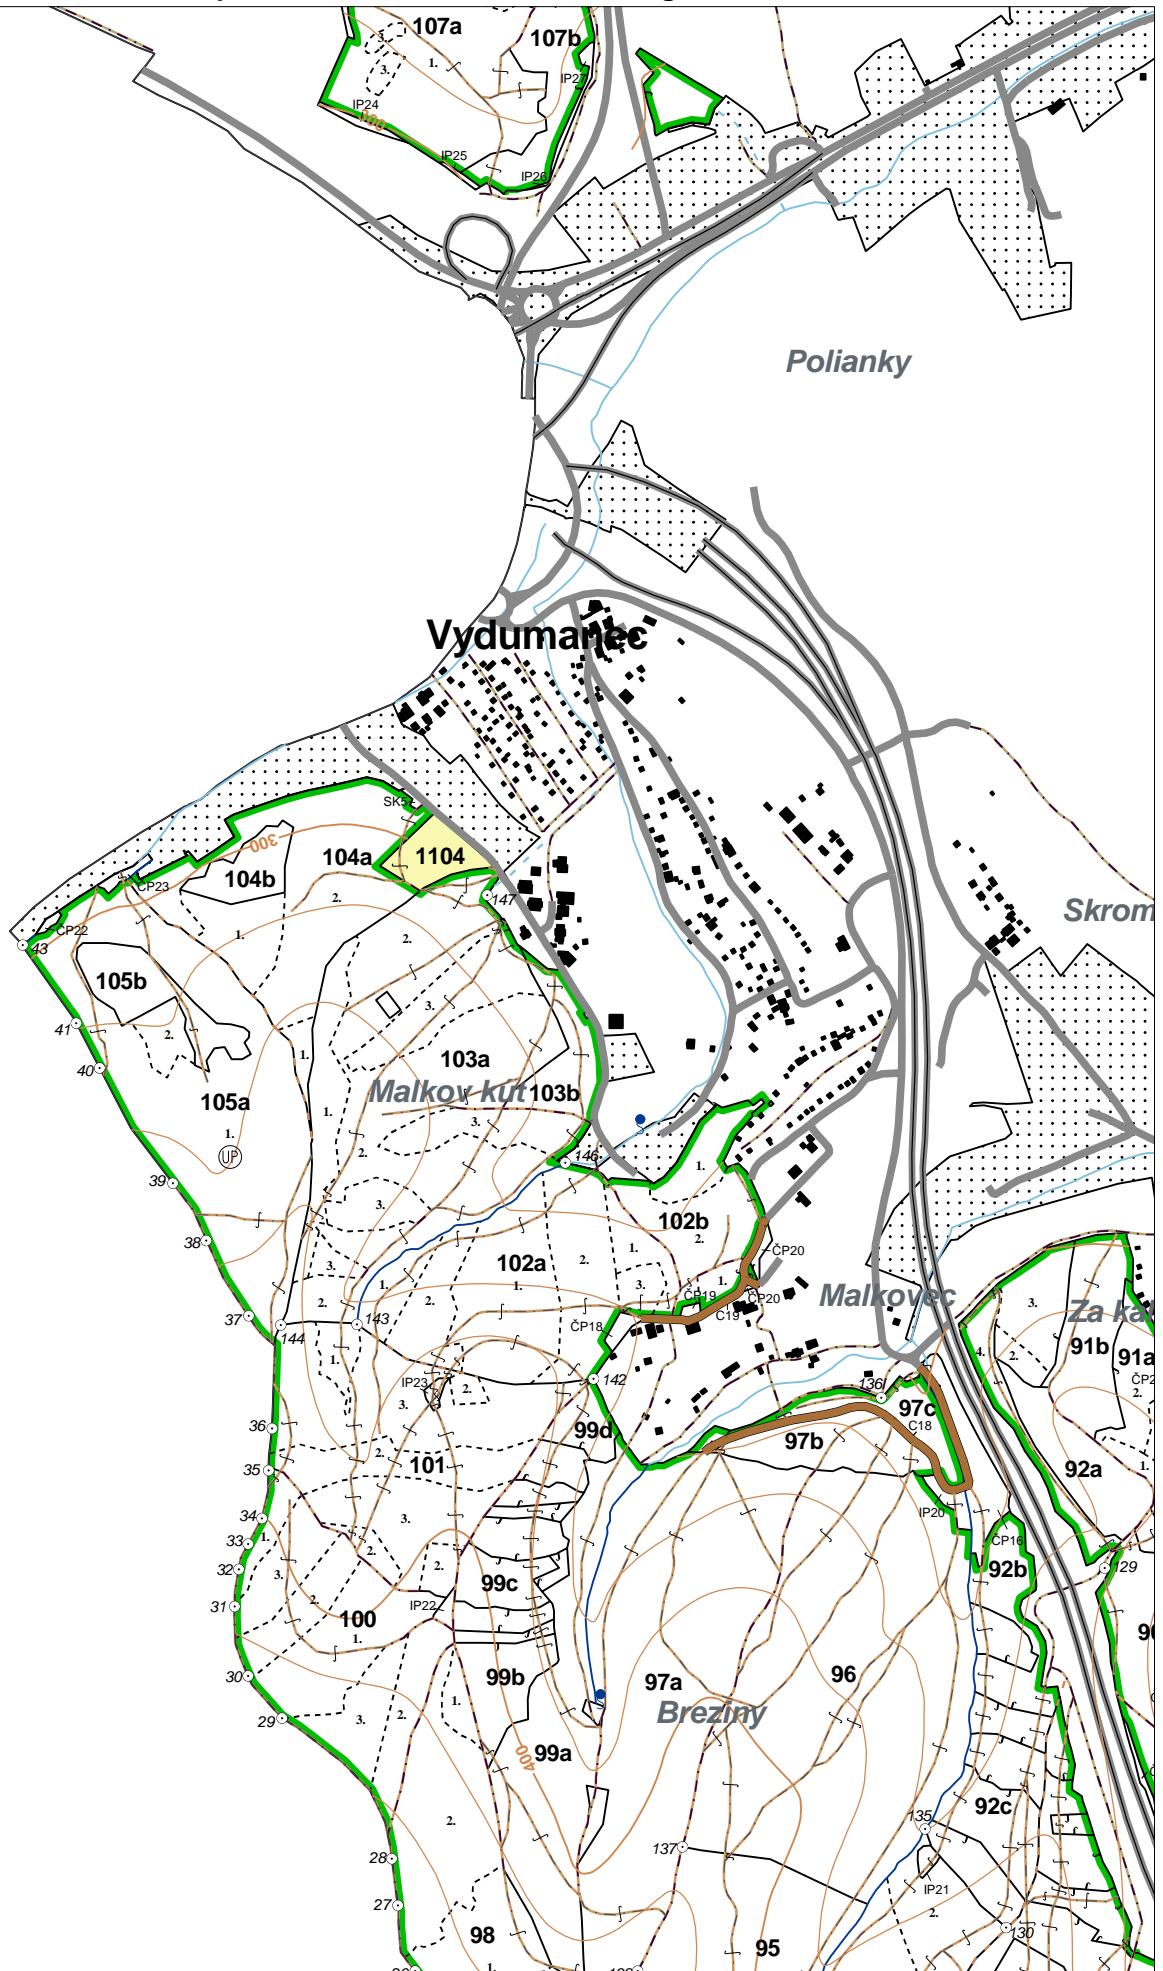

LHC: PREŠOV

LC: Lesy Prešov

Platnosť PSL: 2024-2033

Obhospodarovateľ: Lazorič Miroslav, Ing.

PV2

**Porovnávací výkaz starého a nového označenia**

Stará JPRL						Nová JPRL					
Dc	Čp	Ps	OP	Časť	Staré LHC	Starý plán (kód, názov)		Dc	Čp	Ps	KL
1104				100	PREŠOV	SL134	NEŠTÁTNE LESY NA LHC PREŠOV	1104			H

**OBRYSOVÁ MAPA**  
LC Lesy Prešov  
Obhospodarovateľ: Lazorík Miroslav, Ing.

ZBGIS ©, Úrad geodézie, kartografie a katastra Slovenskej republiky, č. GKÚ: 109-102-2657/2016, 2017

**PORASTOVÁ MAPA**  
LC Lesy Prešov  
Obhospodarovateľ: Lazorič Miroslav, Ing.