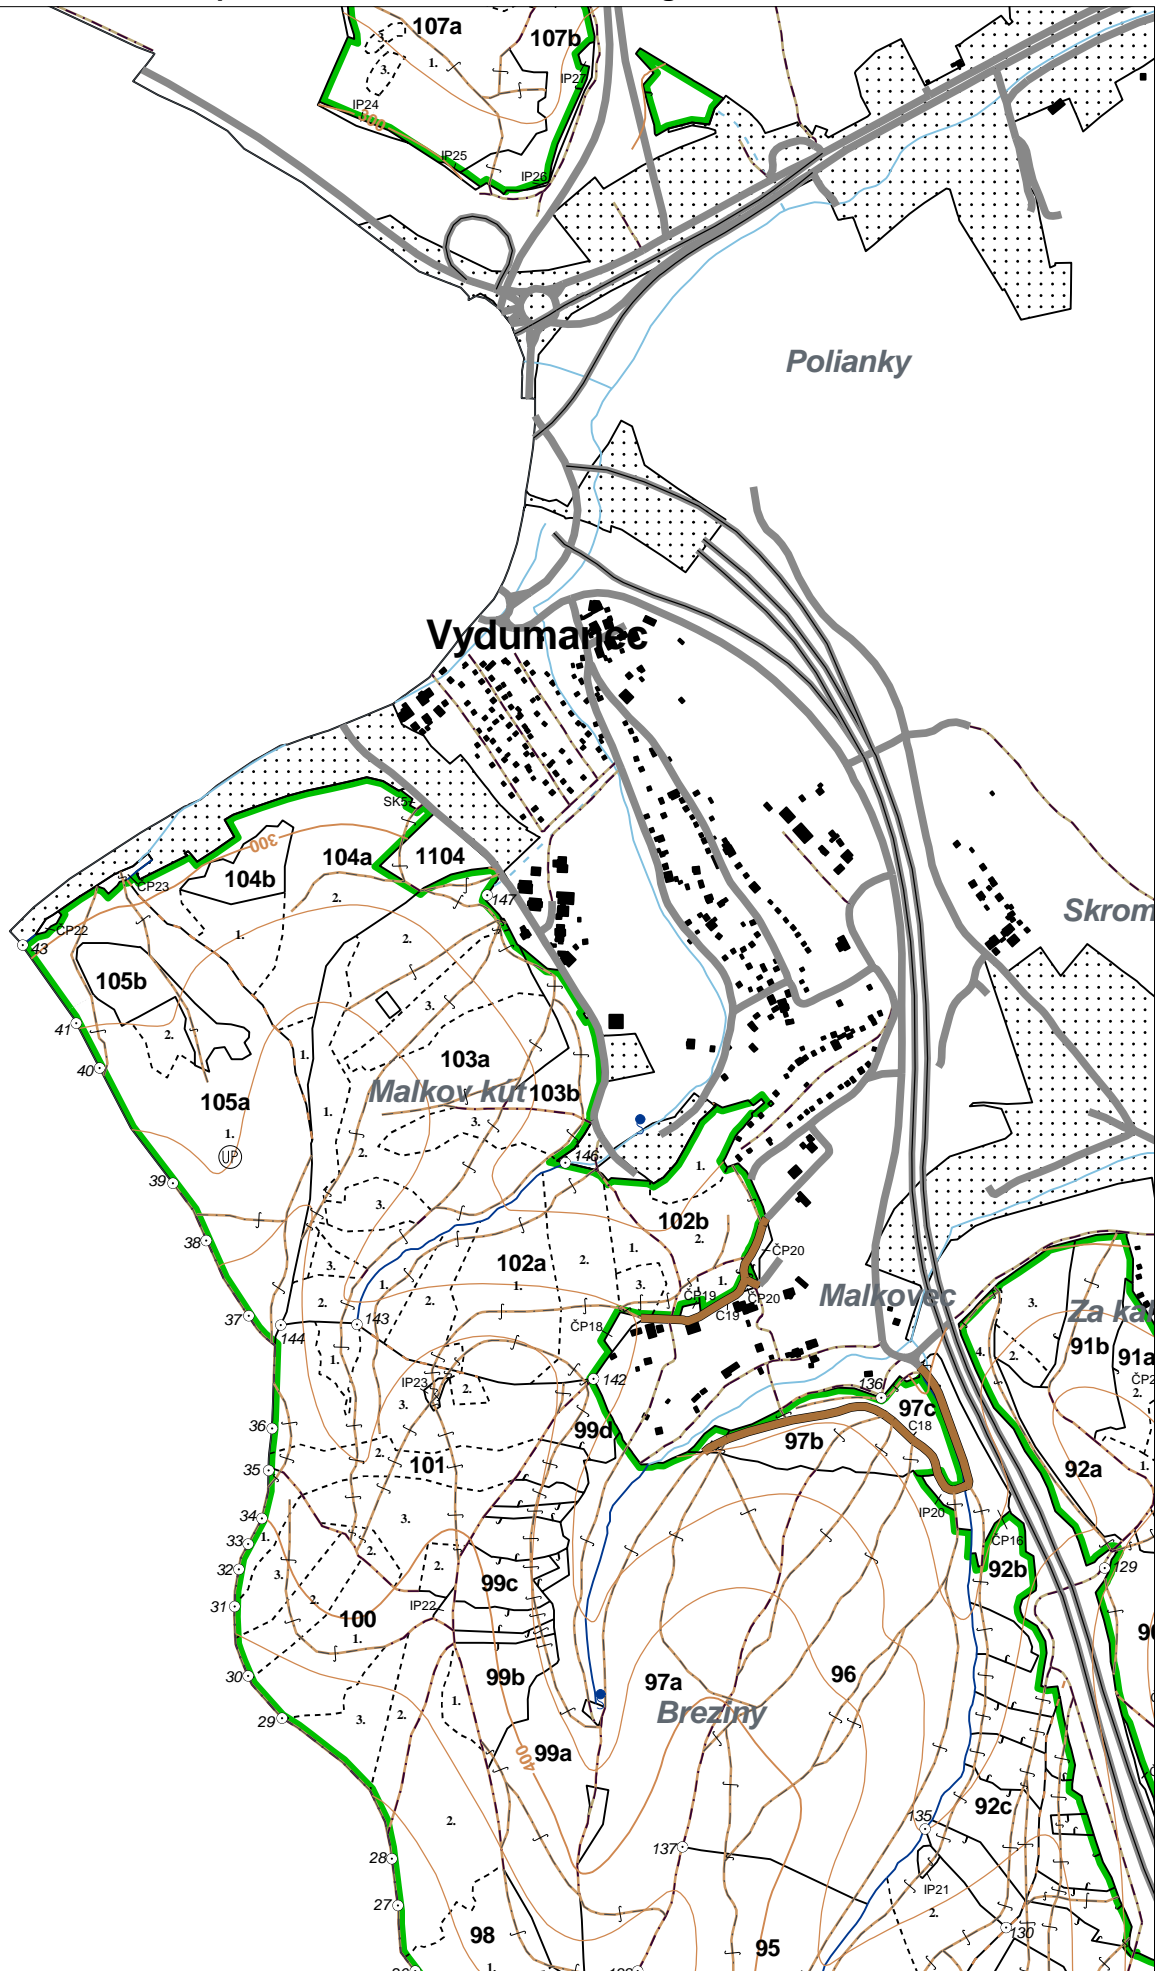

LHC: PREŠOV

LC: Lesy Prešov

Platnosť PSL: 2024-2033

Obhospodarovateľ: Lazorič Miroslav, Ing.

PV2

**Porovnávací výkaz starého a nového označenia**

Stará JPRL						Nová JPRL					
Dc	Čp	Ps	OP	Časť	Staré LHC	Starý plán (kód, názov)		Dc	Čp	Ps	KL
1104				100	PREŠOV	SL134	NEŠTÁTNE LESY NA LHC PREŠOV	1104			H

**OBRYSOVÁ MAPA**  
LC Lesy Prešov  
Obhospodarovateľ: Lazorík Miroslav, Ing.

ZBGIS ©, Úrad geodézie, kartografie a katastra Slovenskej republiky, č. GKÚ: 109-102-2657/2016, 2017

**PORASTOVÁ MAPA**  
LC Lesy Prešov  
Obhospodarovateľ: Lazorič Miroslav, Ing.