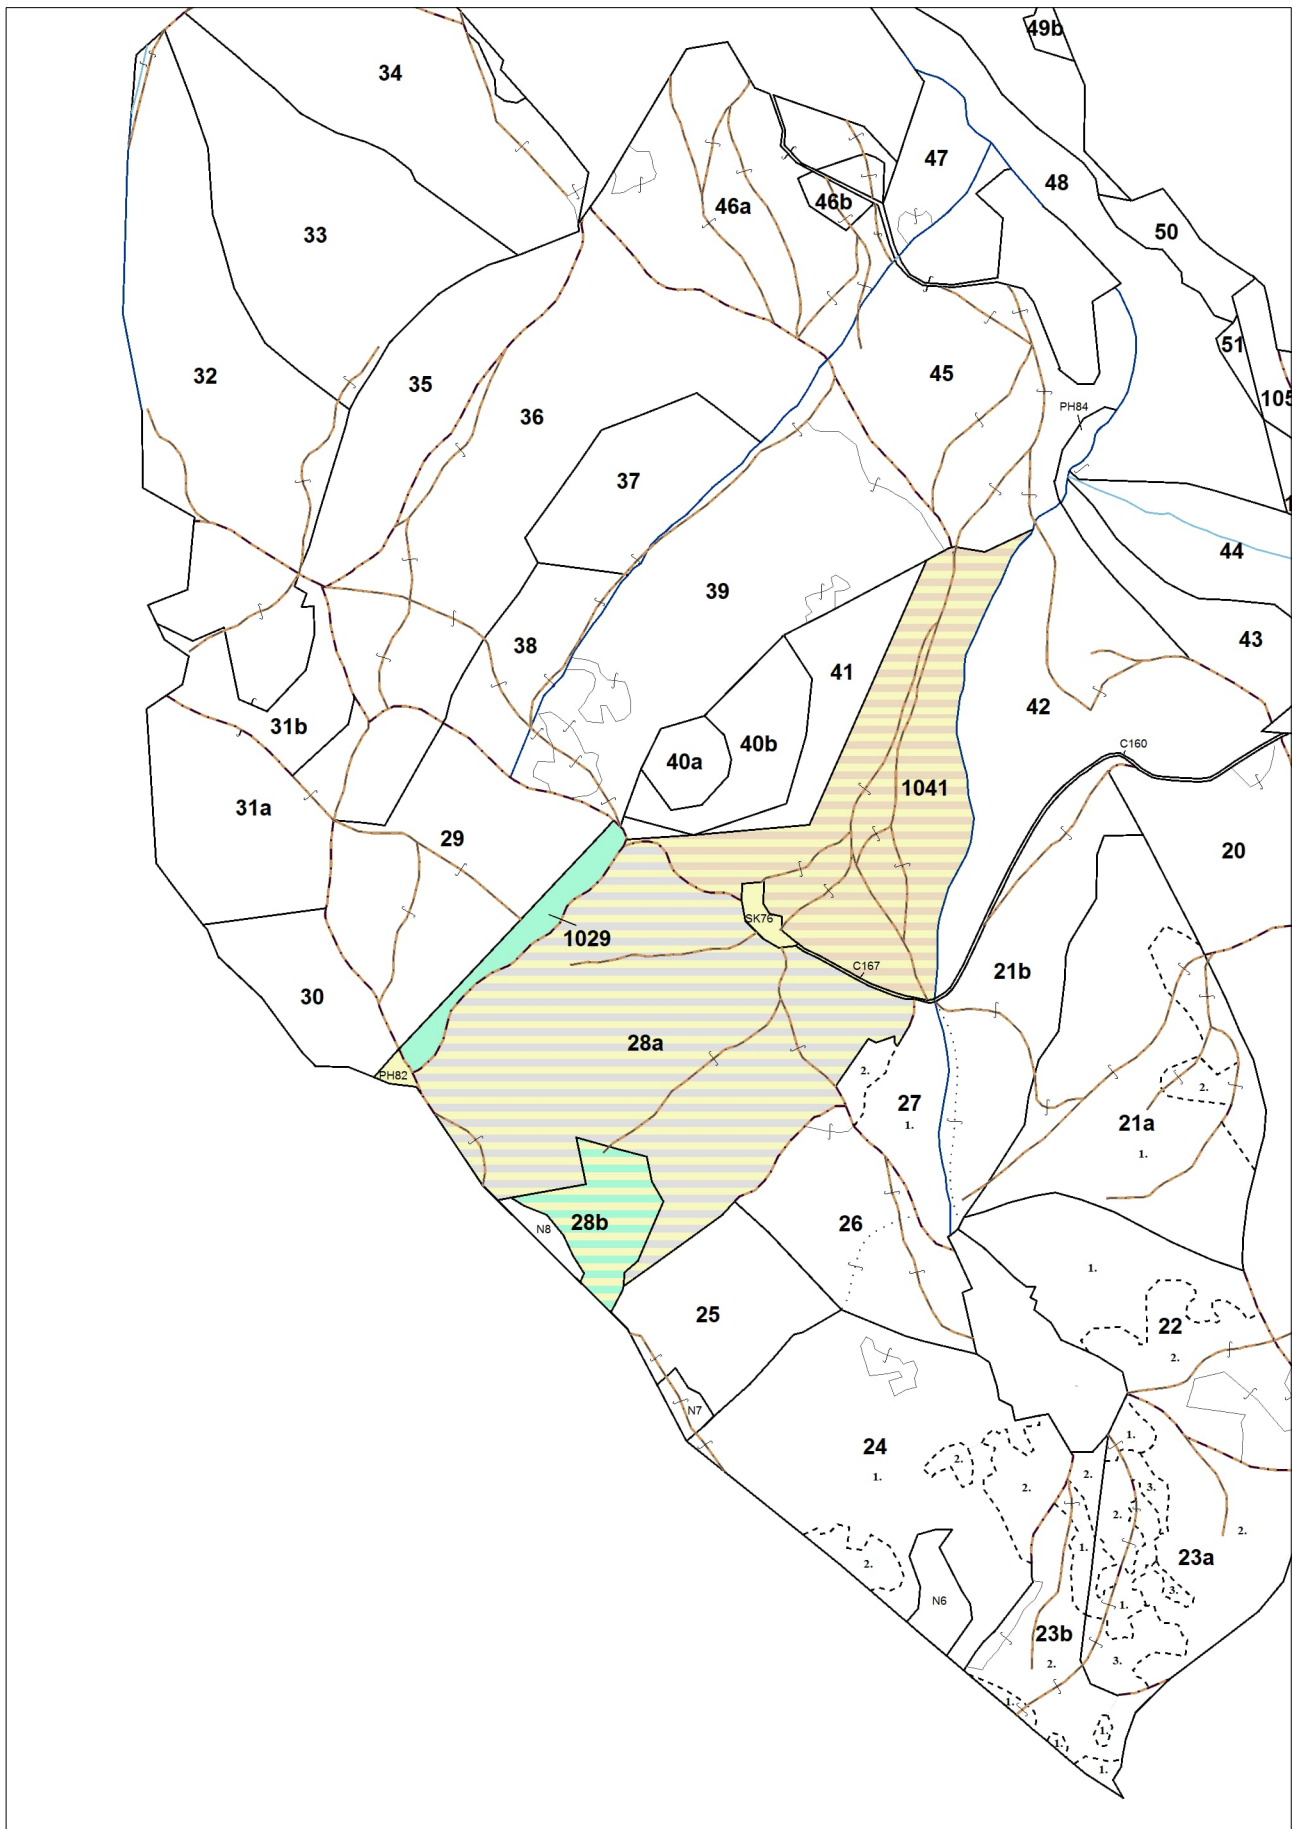

# OBRYSOVÁ MAPA LC Chminianska Nová Ves

Obhospodarovateľ: LS Marušák a spol.

# PORASTOVÁ MAPA LC Chminianska Nová Ves

Obhospodarovateľ: LS Marušák a spol.

LHC: CHMIN. N. VES

LC: Lesy Chminianska Nová Ves

Platnosť PSL: 2024-2033

Obhospodarovateľ: LS Marušák a spol.

PV1 **Porovnávací výkaz nového a starého označenia**

Nová JPRL			Stará JPRL							
Dc	Čp	Ps KL	Dc	Čp	Ps	OP	Časť	Starý LHC	Starý plán (kód, názov)	
28	A	H	28	A			100	CHMIN. N. VES	SL144	NEŠTÁTNE LESY NA LHC CHMINIANSKA NOVÁ VES
28	B	H	28	B			100	CHMIN. N. VES	SL144	NEŠTÁTNE LESY NA LHC CHMINIANSKA NOVÁ VES
1029		H	1029				100	CHMIN. N. VES	SL144	NEŠTÁTNE LESY NA LHC CHMINIANSKA NOVÁ VES
1041		H	1041				100	CHMIN. N. VES	SL144	NEŠTÁTNE LESY NA LHC CHMINIANSKA NOVÁ VES