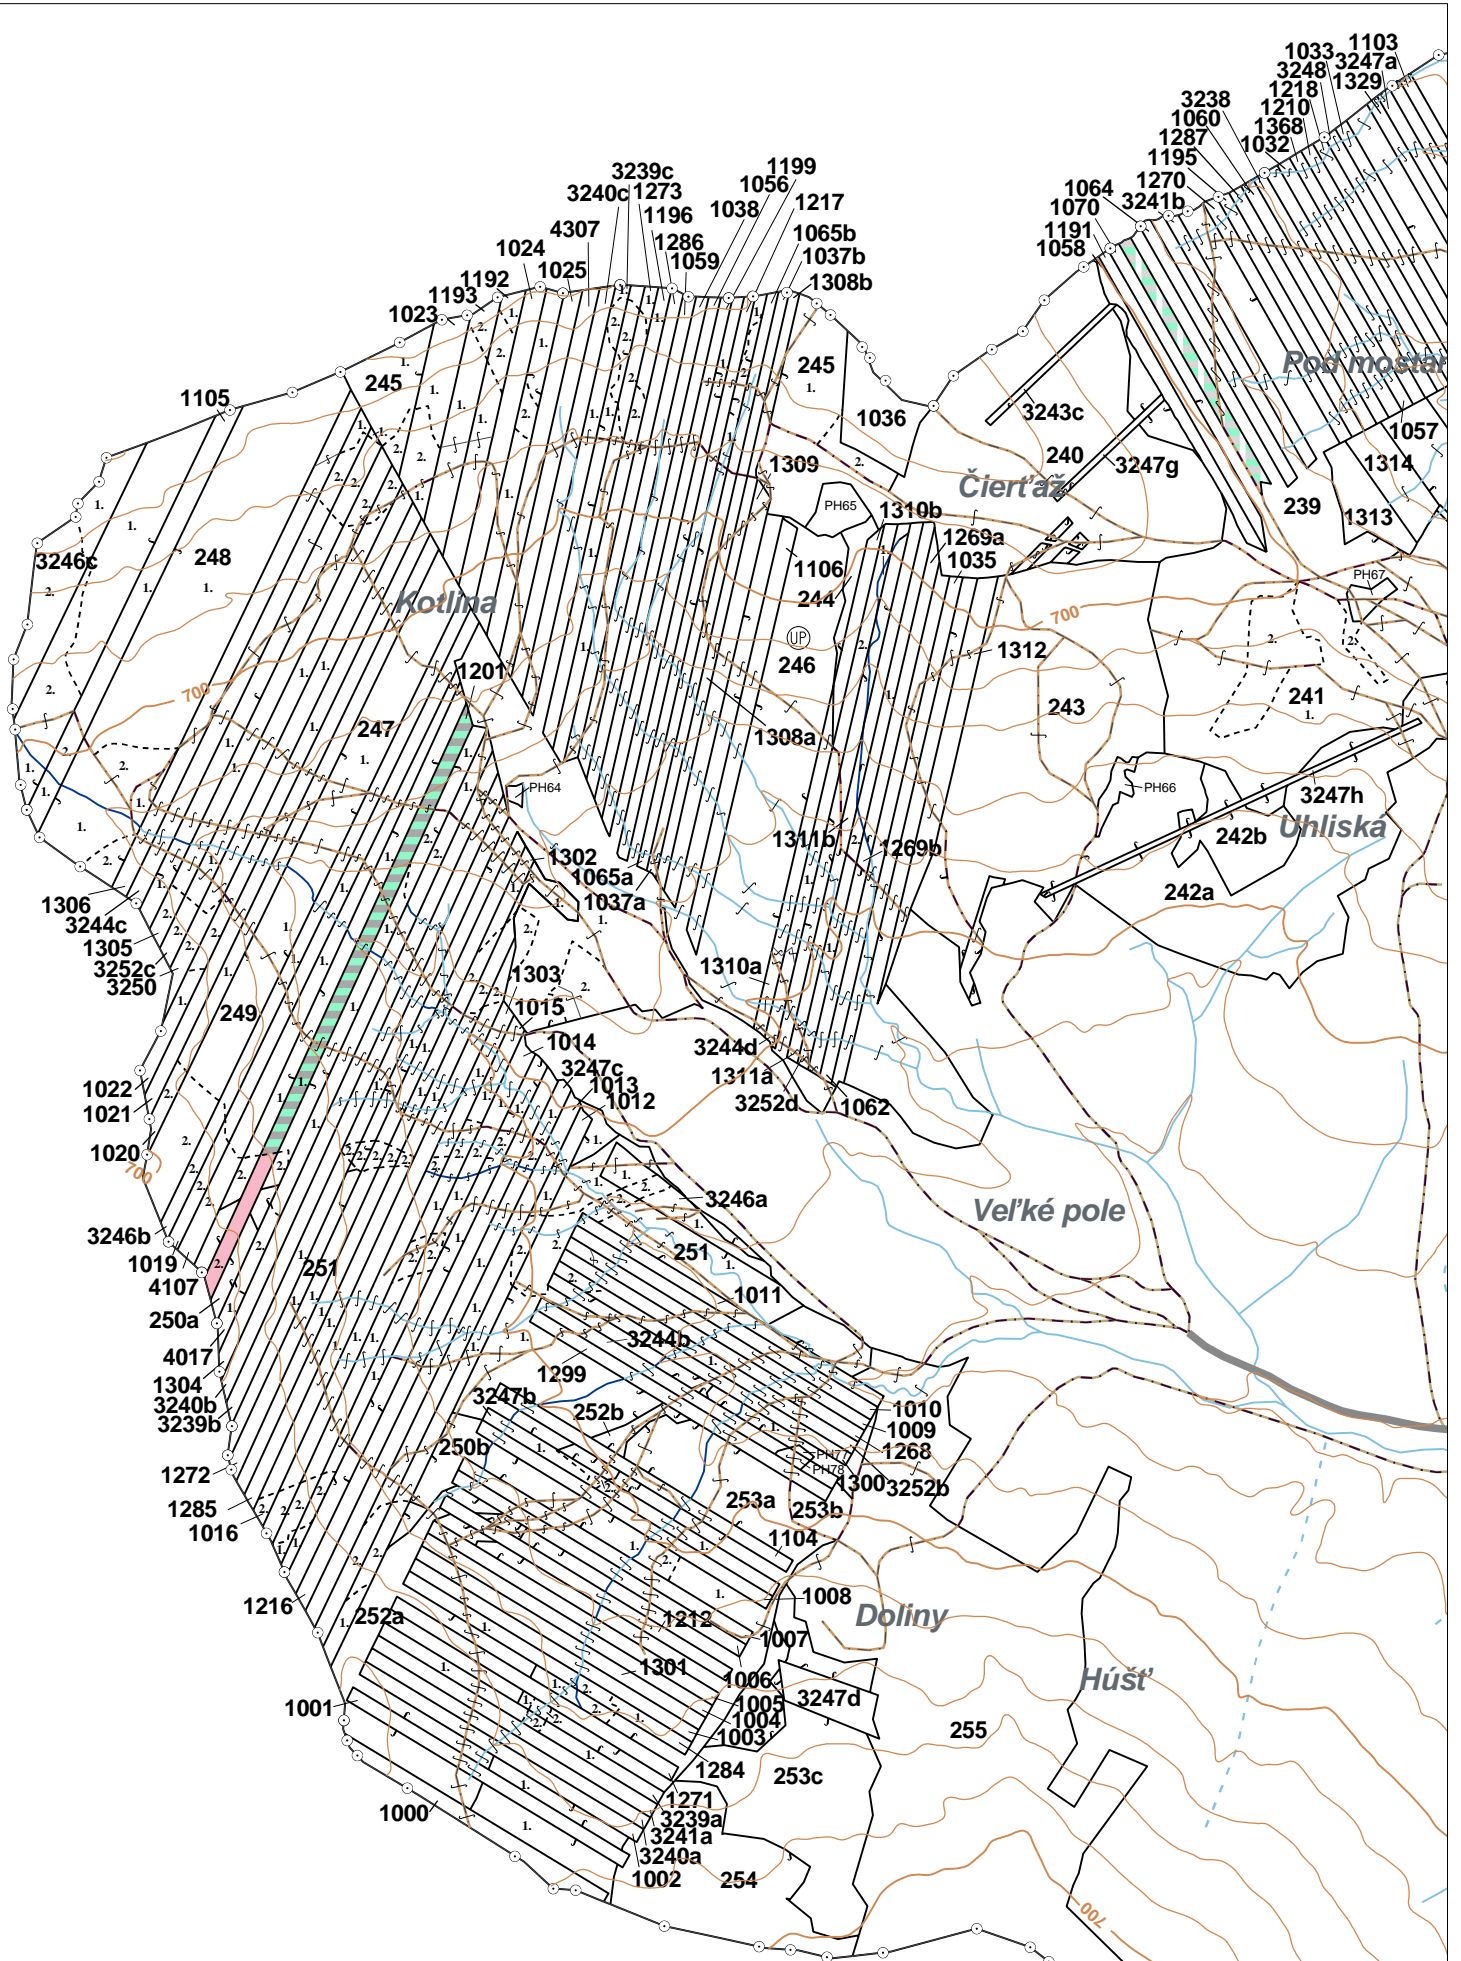

OBRYSOVÁ MAPA
LC Lesy na LHC Bardejov
Obhospodarovateľ: Zápachová Mária

ZBGIS ©, Úrad geodézie, kartografie a katastra Slovenskej republiky, č. GKÚ: 109-102-2657/2016, 2017

PORASTOVÁ MAPA
LC Lesy na LHC Bardejov
Obhospodarovateľ: Zápachová Mária

ZBGIS ©, Úrad geodézie, kartografie a katastra Slovenskej republiky, č. GKÚ: 109-102-2657/2016, 2017

stav k 1.1.2023

1 : 10 000

Vyhotovil: SLS, a.s., Banská Bystrica

LHC: BARDEJOV

LC: Lesy na LHC Bardejov

Platnosť PSL: 2023-2032

Obhospodarovateľ: Zápachová Mária

PV2

Porovnávací výkaz starého a nového označenia

Stará JPRL						Nová JPRL							
Dc	Čp	Ps	OP	Časť	Staré LHC	Starý plán (kód, názov)			Dc	Čp	Ps	KL	
1070				100	BARDEJOV	LA067	NEŠTÁTNE LESY NA LHC BARDEJOV			1070			H
1201	1			100	BARDEJOV	LA067	NEŠTÁTNE LESY NA LHC BARDEJOV			1201	1		H
1201	2			100	BARDEJOV	LA067	NEŠTÁTNE LESY NA LHC BARDEJOV			1201	2		H