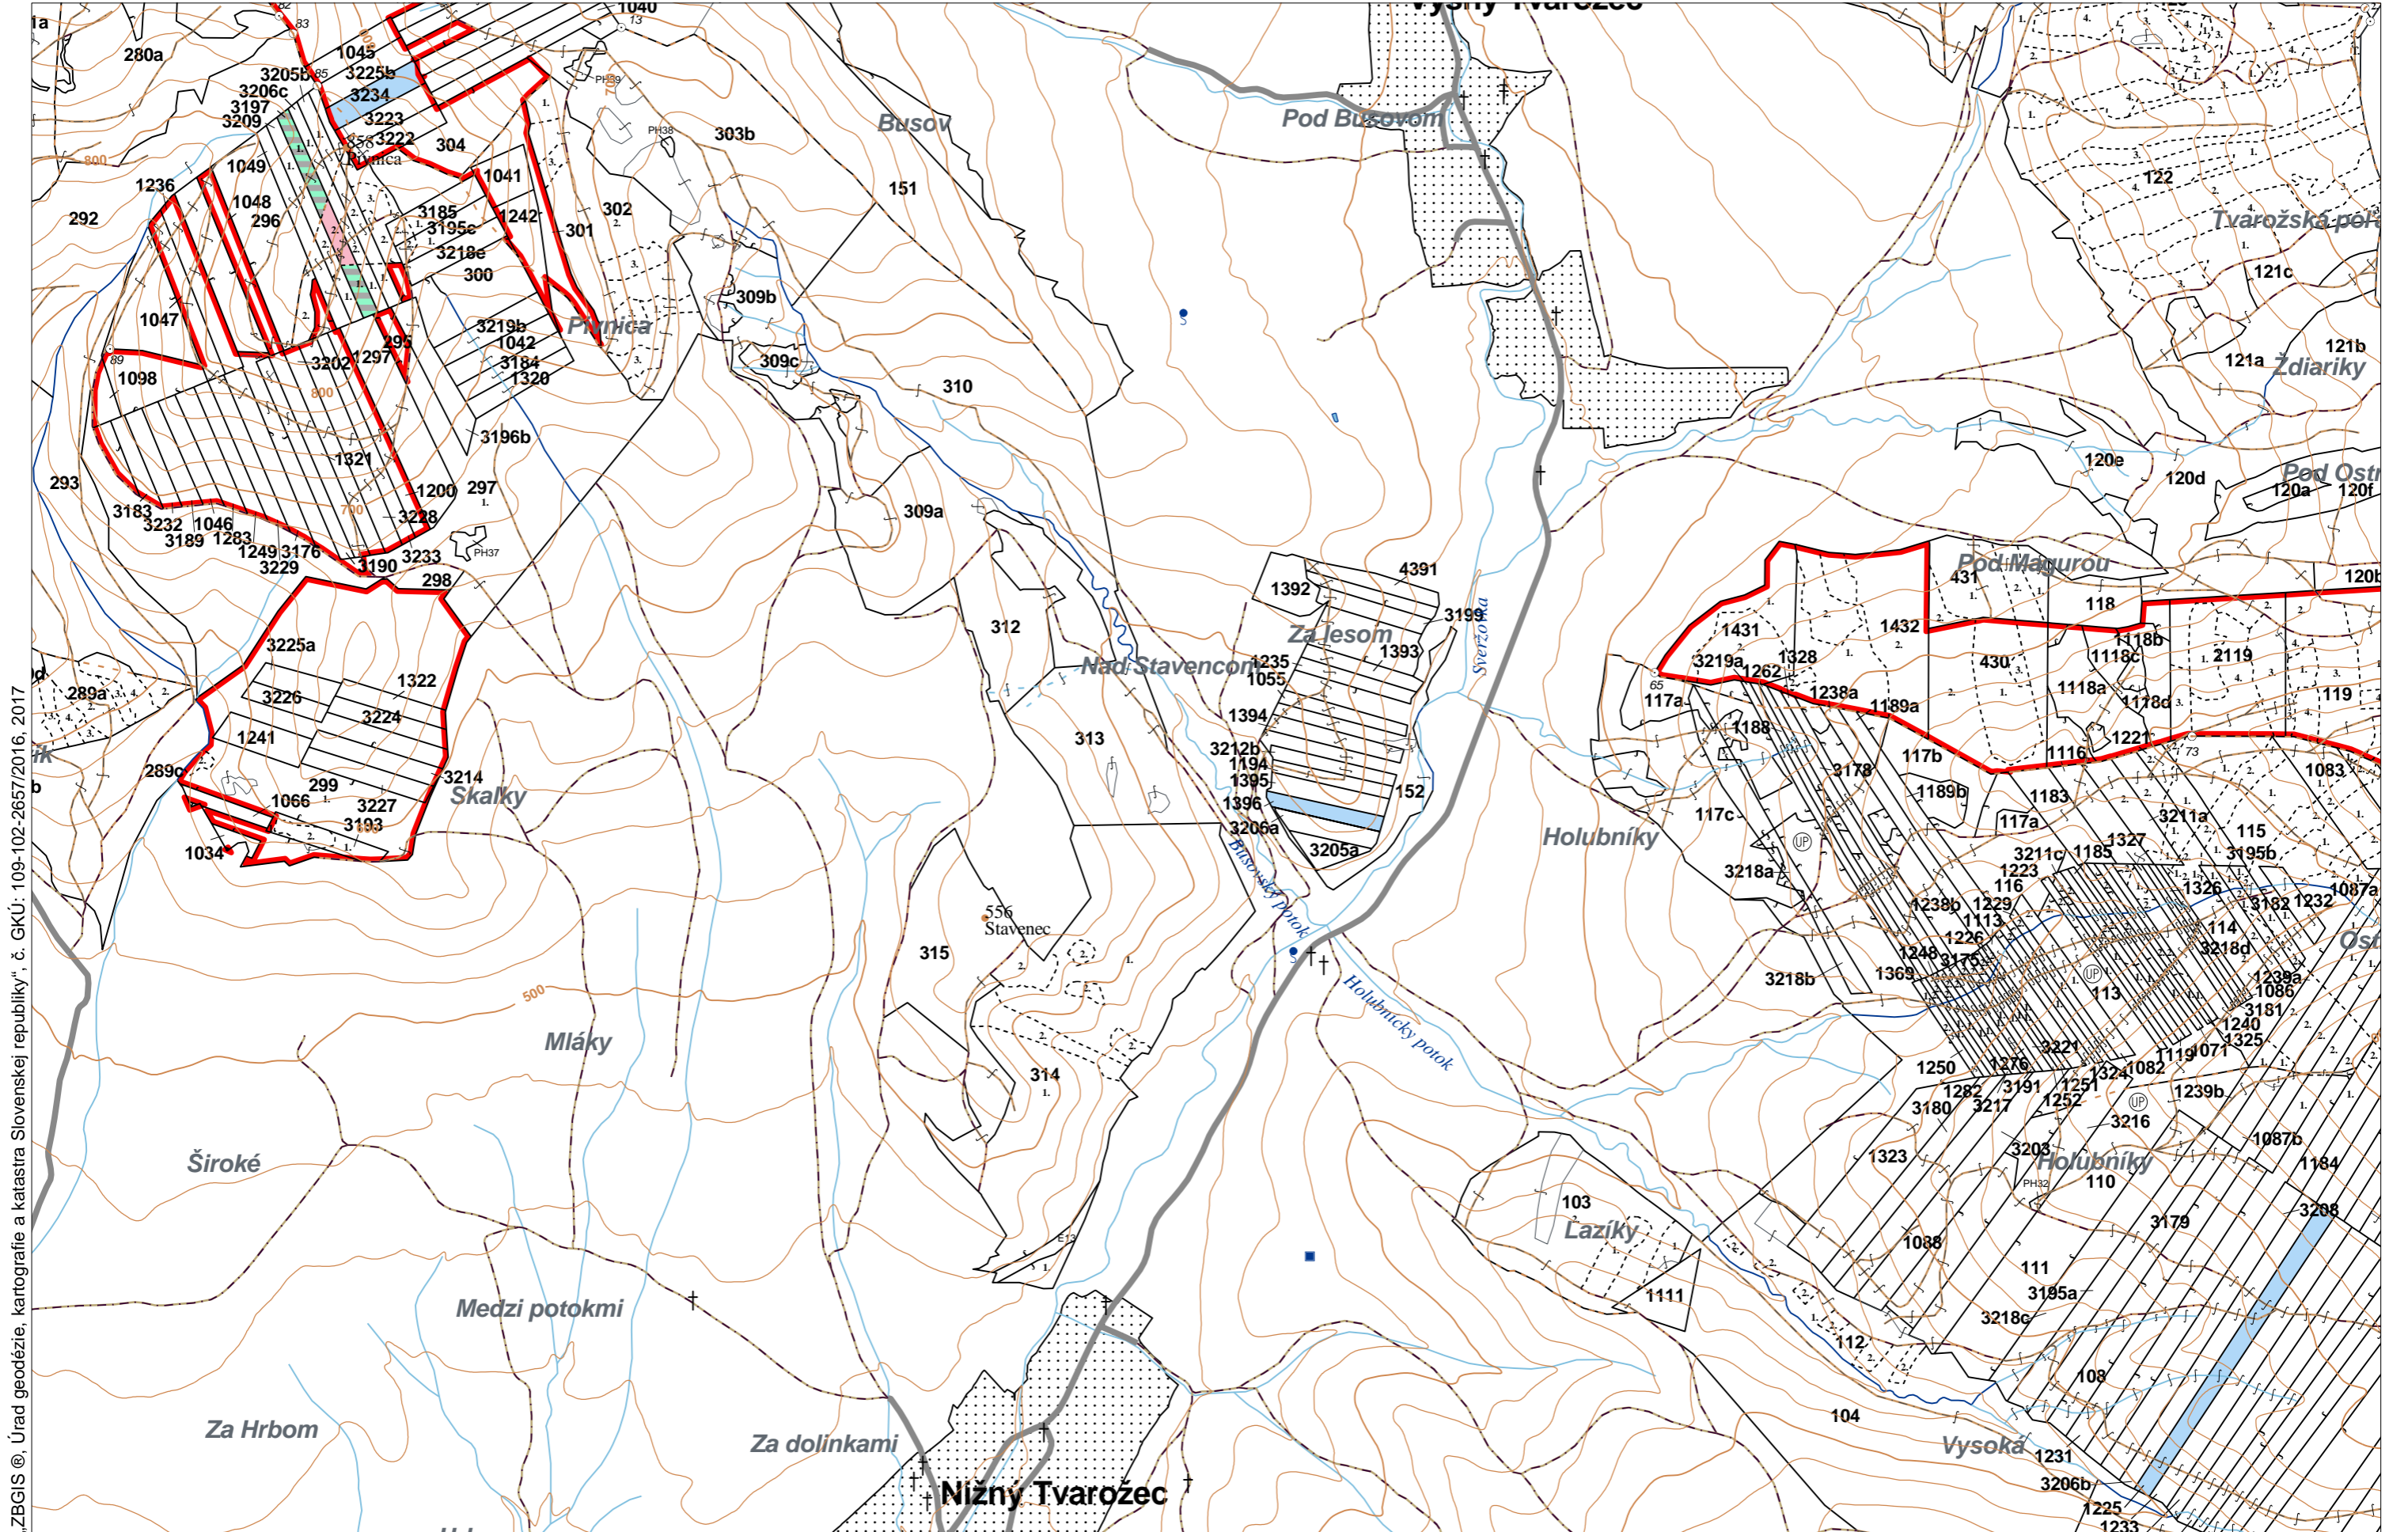

OBRYSOVÁ MAPA  
LC Lesy na LHC Bardejov  
Obhospodarovateľ: Zápachová Eva

© ZBGIS, Úrad geodézie, kartografie a katastra Slovenskej republiky, č. GKÚ: 109-102-2657/2016, 2017

PORASTOVÁ MAPA  
LC Lesy na LHC Bardejov  
Obhospodarovateľ: Zápachová Eva

„ZBGIS ©, Úrad geodézie, kartografie a katastra Slovenskej republiky“, č. GKÚ: 109-102-2657/2016, 2017

LHC: BARDEJOV

LC: Lesy na LHC Bardejov

Platnosť PSL: 2023-2032

Obhospodarovateľ: Zápachová Eva

PV2

**Porovnávací výkaz starého a nového označenia**

Stará JPRL						Nová JPRL						
Dc	Čp	Ps	OP	Časť	Staré LHC	Starý plán (kód, názov)			Dc	Čp	Ps	KL
295				30	BARDEJOV	LA066	LESY BARDEJOV			3197	1	H
296				5	BARDEJOV	LA066	LESY BARDEJOV			3234		O
296	1			70	BARDEJOV	LA066	LESY BARDEJOV			3197	1	H
297	2			100	BARDEJOV	LA066	LESY BARDEJOV			3197	2	H
304				95	BARDEJOV	LA066	LESY BARDEJOV			3234		O
1225				100	BARDEJOV	LA067	NEŠTÁTNE LESY NA LHC BARDEJOV			1225		H
1396				100	BARDEJOV	LA067	NEŠTÁTNE LESY NA LHC BARDEJOV			1396		H