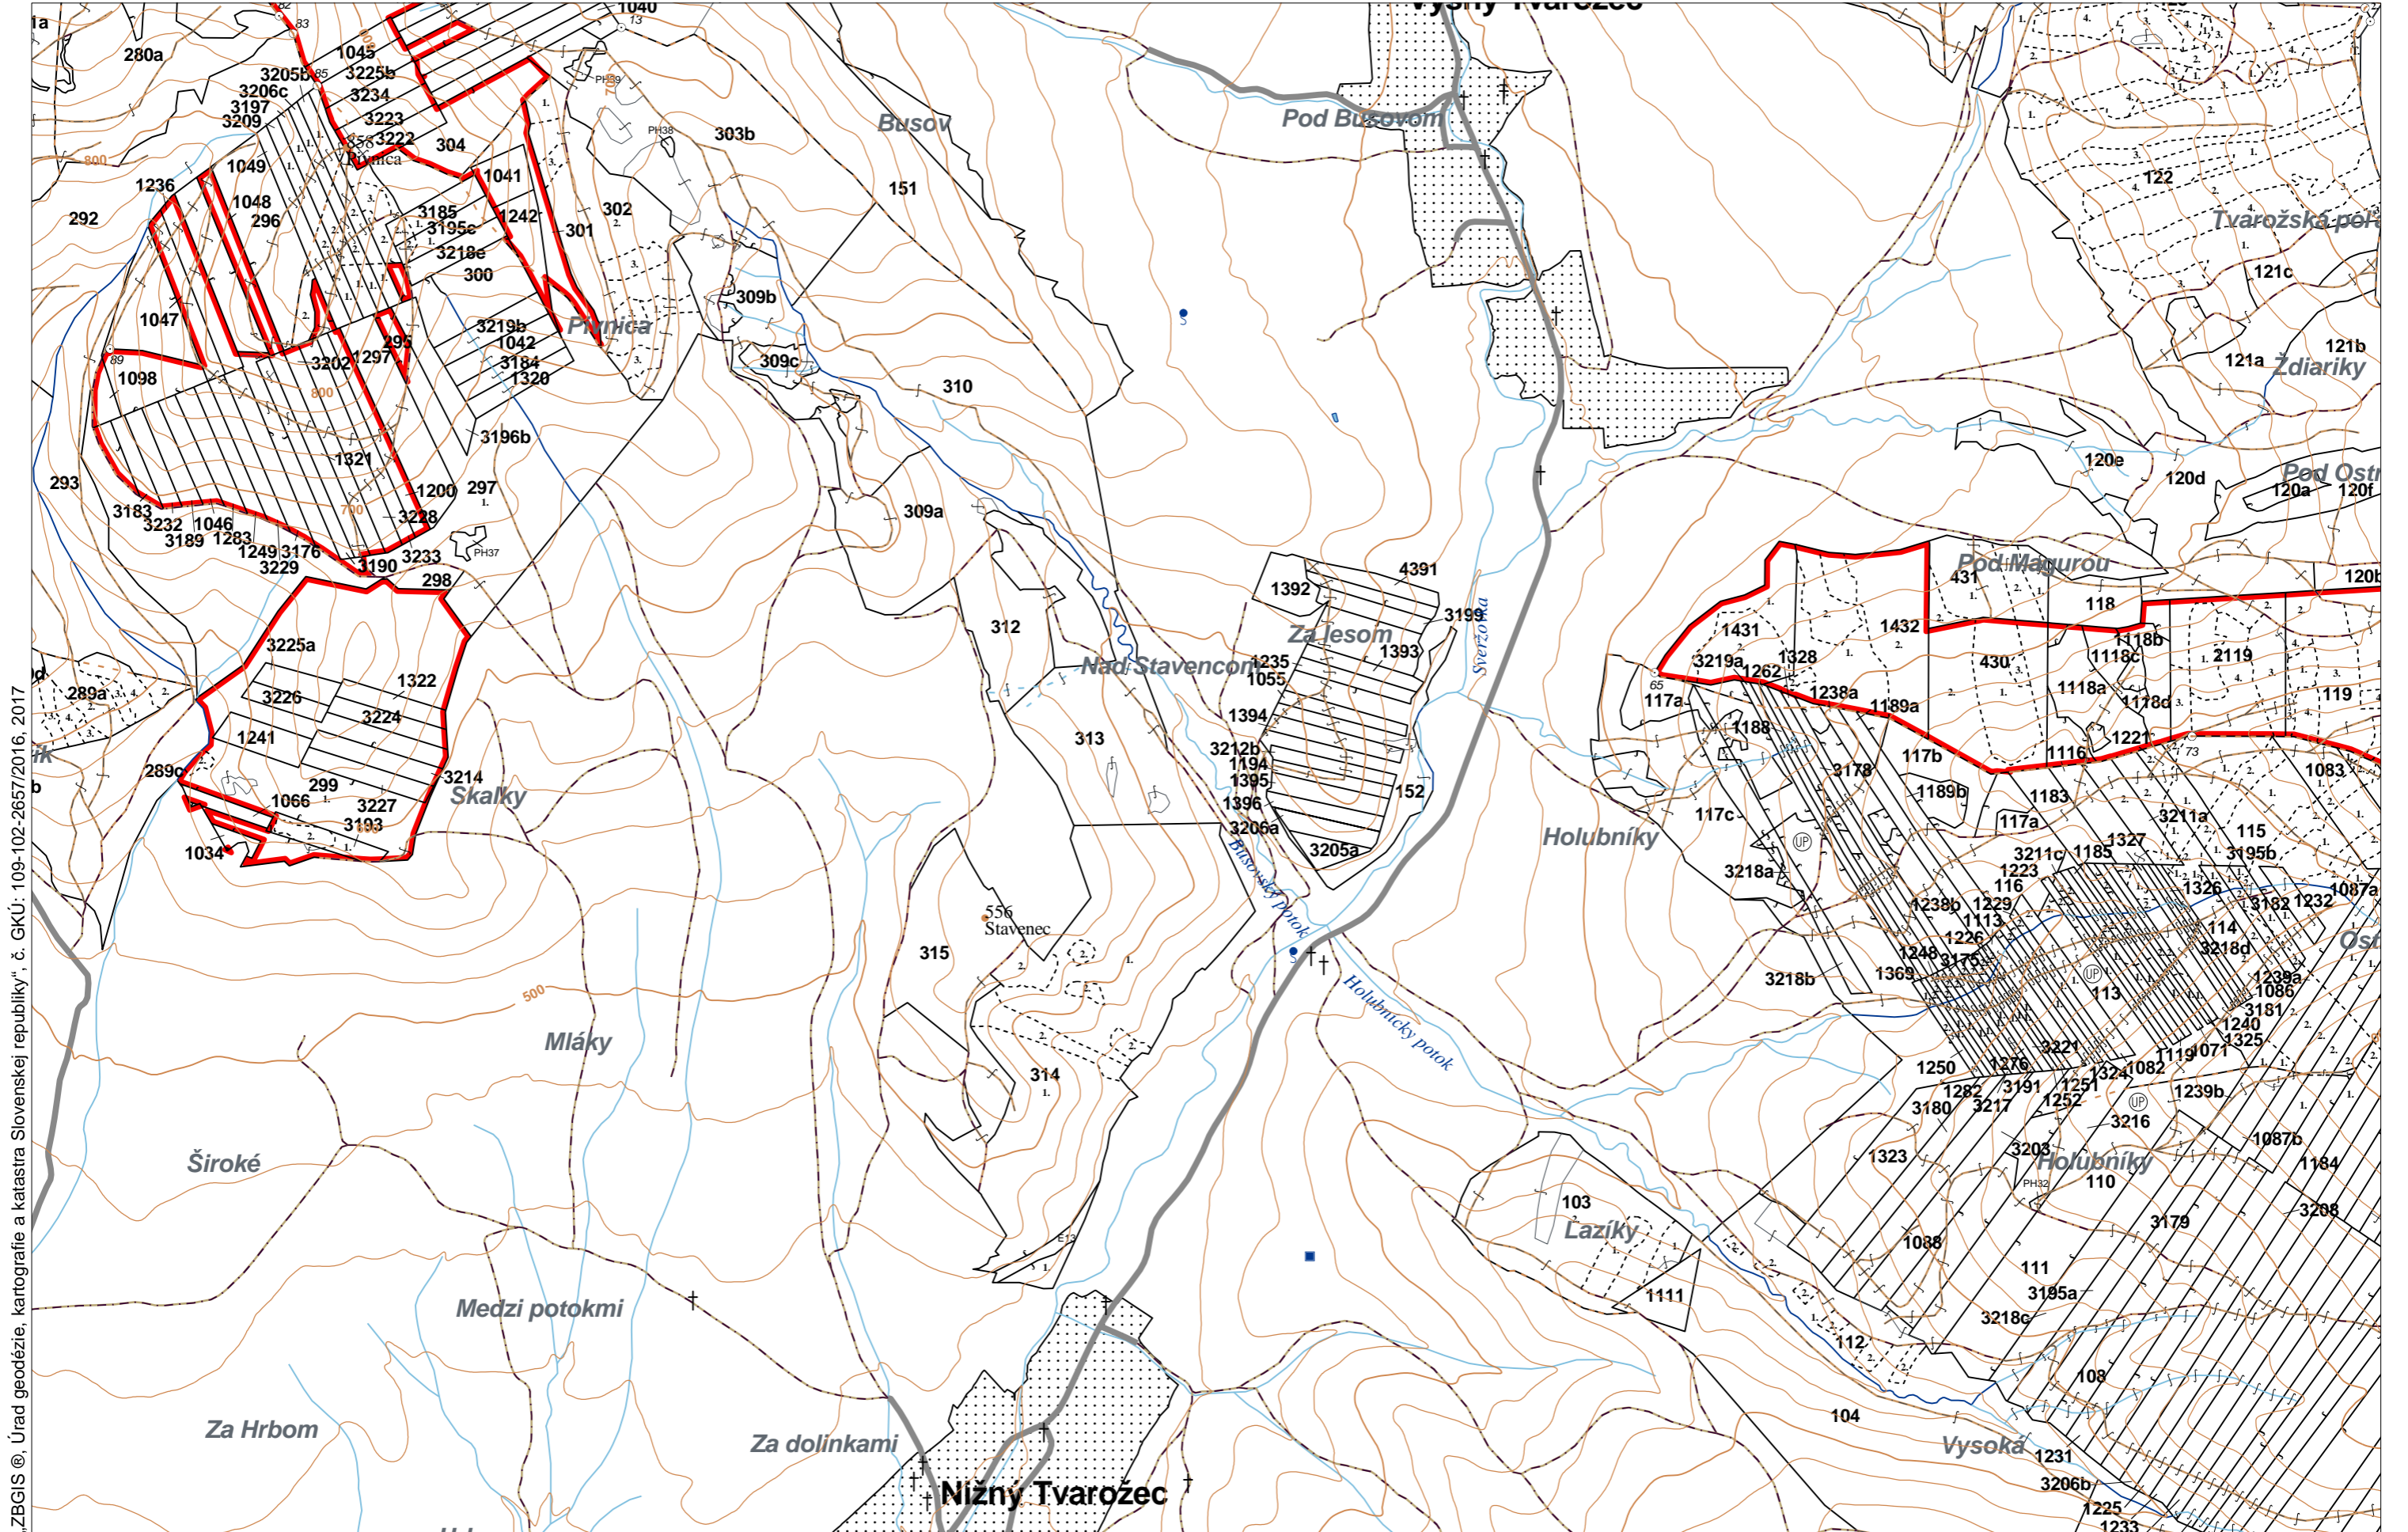

OBRYSOVÁ MAPA  
LC Lesy na LHC Bardejov  
Obhospodarovateľ: Zápachová Eva

© ZBGIS, Úrad geodézie, kartografie a katastra Slovenskej republiky, č. GKÚ: 109-102-2657/2016, 2017

PORASTOVÁ MAPA  
LC Lesy na LHC Bardejov  
Obhospodarovateľ: Zápachová Eva

„ZBGIS ©, Úrad geodézie, kartografie a katastra Slovenskej republiky“, č. GKÚ: 109-102-2657/2016, 2017

LHC: BARDEJOV

LC: Lesy na LHC Bardejov

Platnosť PSL: 2023-2032

Obhospodarovateľ: Zápachová Eva

PV2

**Porovnávací výkaz starého a nového označenia**

Stará JPRL						Nová JPRL						
Dc	Čp	Ps	OP	Časť	Staré LHC	Starý plán (kód, názov)			Dc	Čp	Ps	KL
295				30	BARDEJOV	LA066	LESY BARDEJOV			3197	1	H
296				5	BARDEJOV	LA066	LESY BARDEJOV			3234		O
296	1			70	BARDEJOV	LA066	LESY BARDEJOV			3197	1	H
297	2			100	BARDEJOV	LA066	LESY BARDEJOV			3197	2	H
304				95	BARDEJOV	LA066	LESY BARDEJOV			3234		O
1225				100	BARDEJOV	LA067	NEŠTÁTNE LESY NA LHC BARDEJOV			1225		H
1396				100	BARDEJOV	LA067	NEŠTÁTNE LESY NA LHC BARDEJOV			1396		H