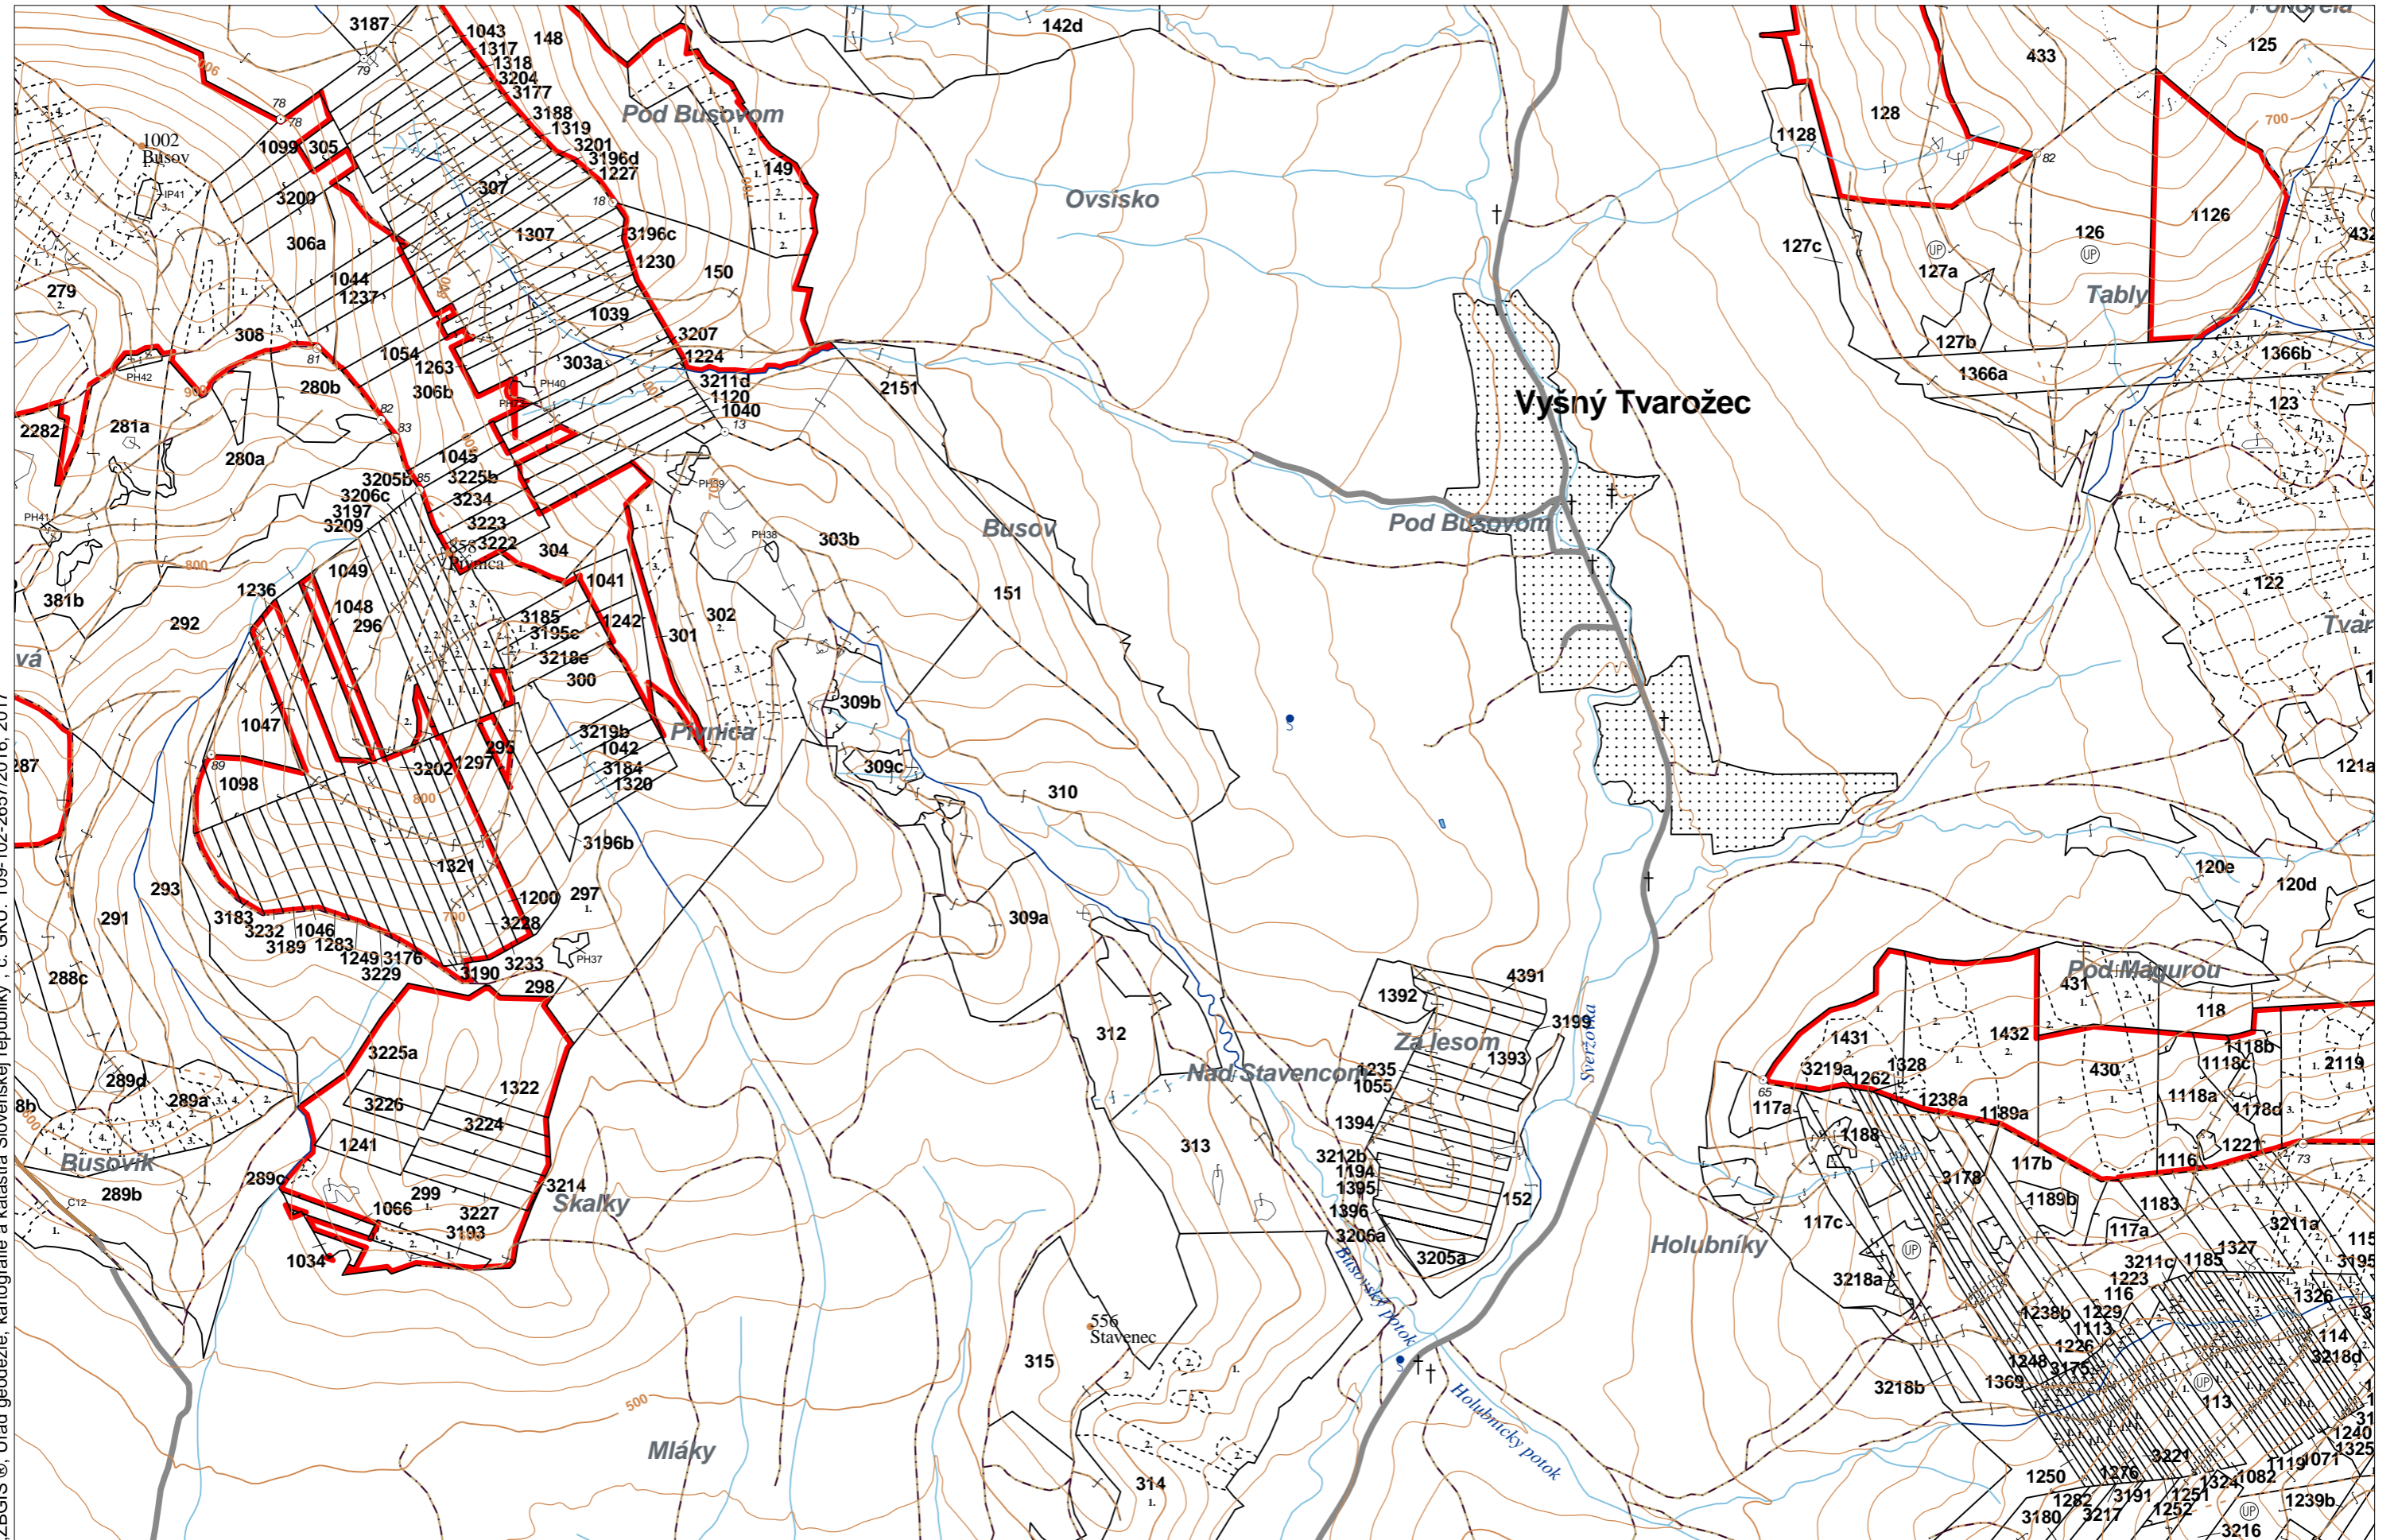

OBRYSOVÁ MAPA  
LC Lesy na LHC Bardejov  
Obhospodarovateľ: Zapach Milan

„ZBGIS ©, Úrad geodézie, kartografie a katastra Slovenskej republiky“, č. GKÚ: 109-102-2657/2016, 2017

PORASTOVÁ MAPA  
LC Lesy na LHC Bardejov  
Obhospodarovateľ: Zapach Milan

ZBGIS ©, Úrad geodézie, kartografie a katastra Slovenskej republiky, č. GKÚ: 109-102-2657/2016, 2017

LHC: BARDEJOV

LC: Lesy na LHC Bardejov

Platnosť PSL: 2023-2032

Obhospodarovateľ: Zapach Milan

PV2

**Porovnávací výkaz starého a nového označenia**

Stará JPRL						Nová JPRL					
Dc	Čp	Ps	OP	Časť	Staré LHC	Starý plán (kód, názov)		Dc	Čp	Ps	KL
1043				100	BARDEJOV	LA067	NEŠTÁTNE LESY NA LHC BARDEJOV	1043			H
1046				100	BARDEJOV	LA067	NEŠTÁTNE LESY NA LHC BARDEJOV	1046			O
1369	1			100	BARDEJOV	LA067	NEŠTÁTNE LESY NA LHC BARDEJOV	1369	1		H
1369	2			100	BARDEJOV	LA067	NEŠTÁTNE LESY NA LHC BARDEJOV	1369	2		H