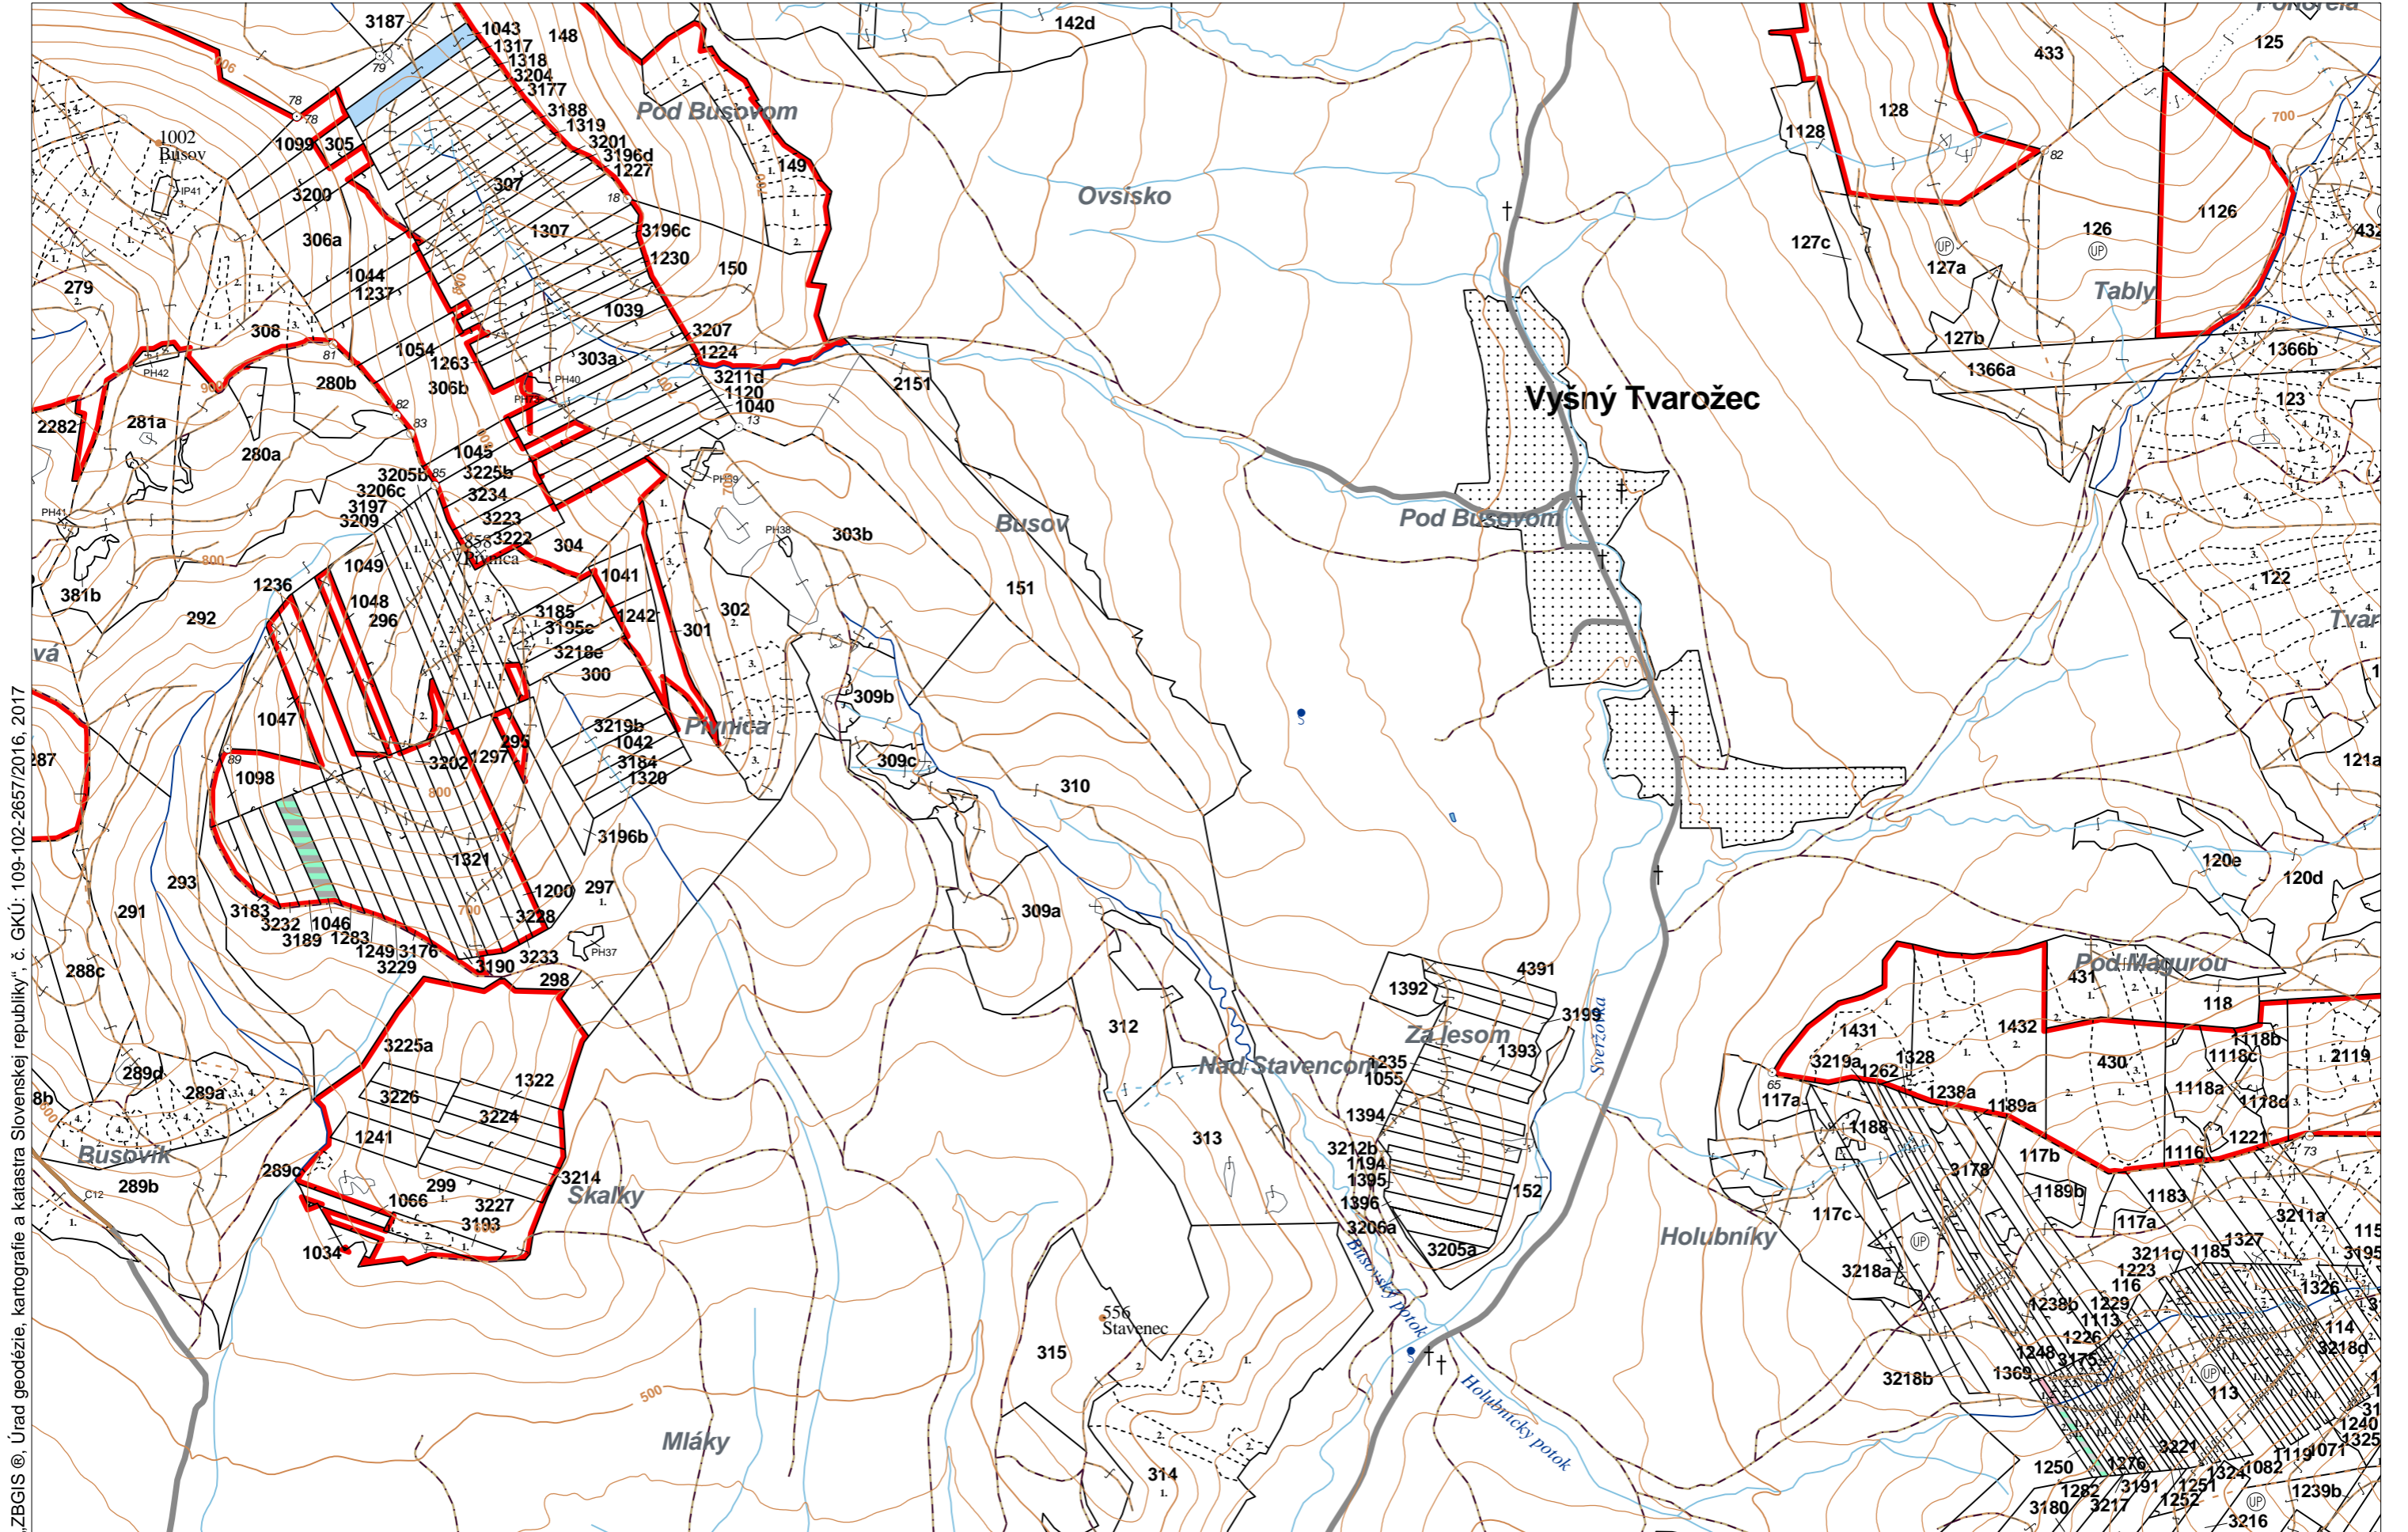

OBRYSOVÁ MAPA  
LC Lesy na LHC Bardejov  
Obhospodarovateľ: Zapach Milan

„ZBGIS ©, Úrad geodézie, kartografie a katastra Slovenskej republiky“, č. GKÚ: 109-102-2657/2016, 2017

PORASTOVÁ MAPA  
LC Lesy na LHC Bardejov  
Obhospodarovateľ: Zapach Milan

ZBGIS ©, Úrad geodézie, kartografie a katastra Slovenskej republiky, č. GKÚ: 109-102-2657/2016, 2017

LHC: BARDEJOV

LC: Lesy na LHC Bardejov

Platnosť PSL: 2023-2032

Obhospodarovateľ: Zapach Milan

PV2

**Porovnávací výkaz starého a nového označenia**

Stará JPRL						Nová JPRL					
Dc	Čp	Ps	OP	Časť	Staré LHC	Starý plán (kód, názov)		Dc	Čp	Ps	KL
1043				100	BARDEJOV	LA067	NEŠTÁTNE LESY NA LHC BARDEJOV	1043			H
1046				100	BARDEJOV	LA067	NEŠTÁTNE LESY NA LHC BARDEJOV	1046			O
1369	1			100	BARDEJOV	LA067	NEŠTÁTNE LESY NA LHC BARDEJOV	1369	1		H
1369	2			100	BARDEJOV	LA067	NEŠTÁTNE LESY NA LHC BARDEJOV	1369	2		H