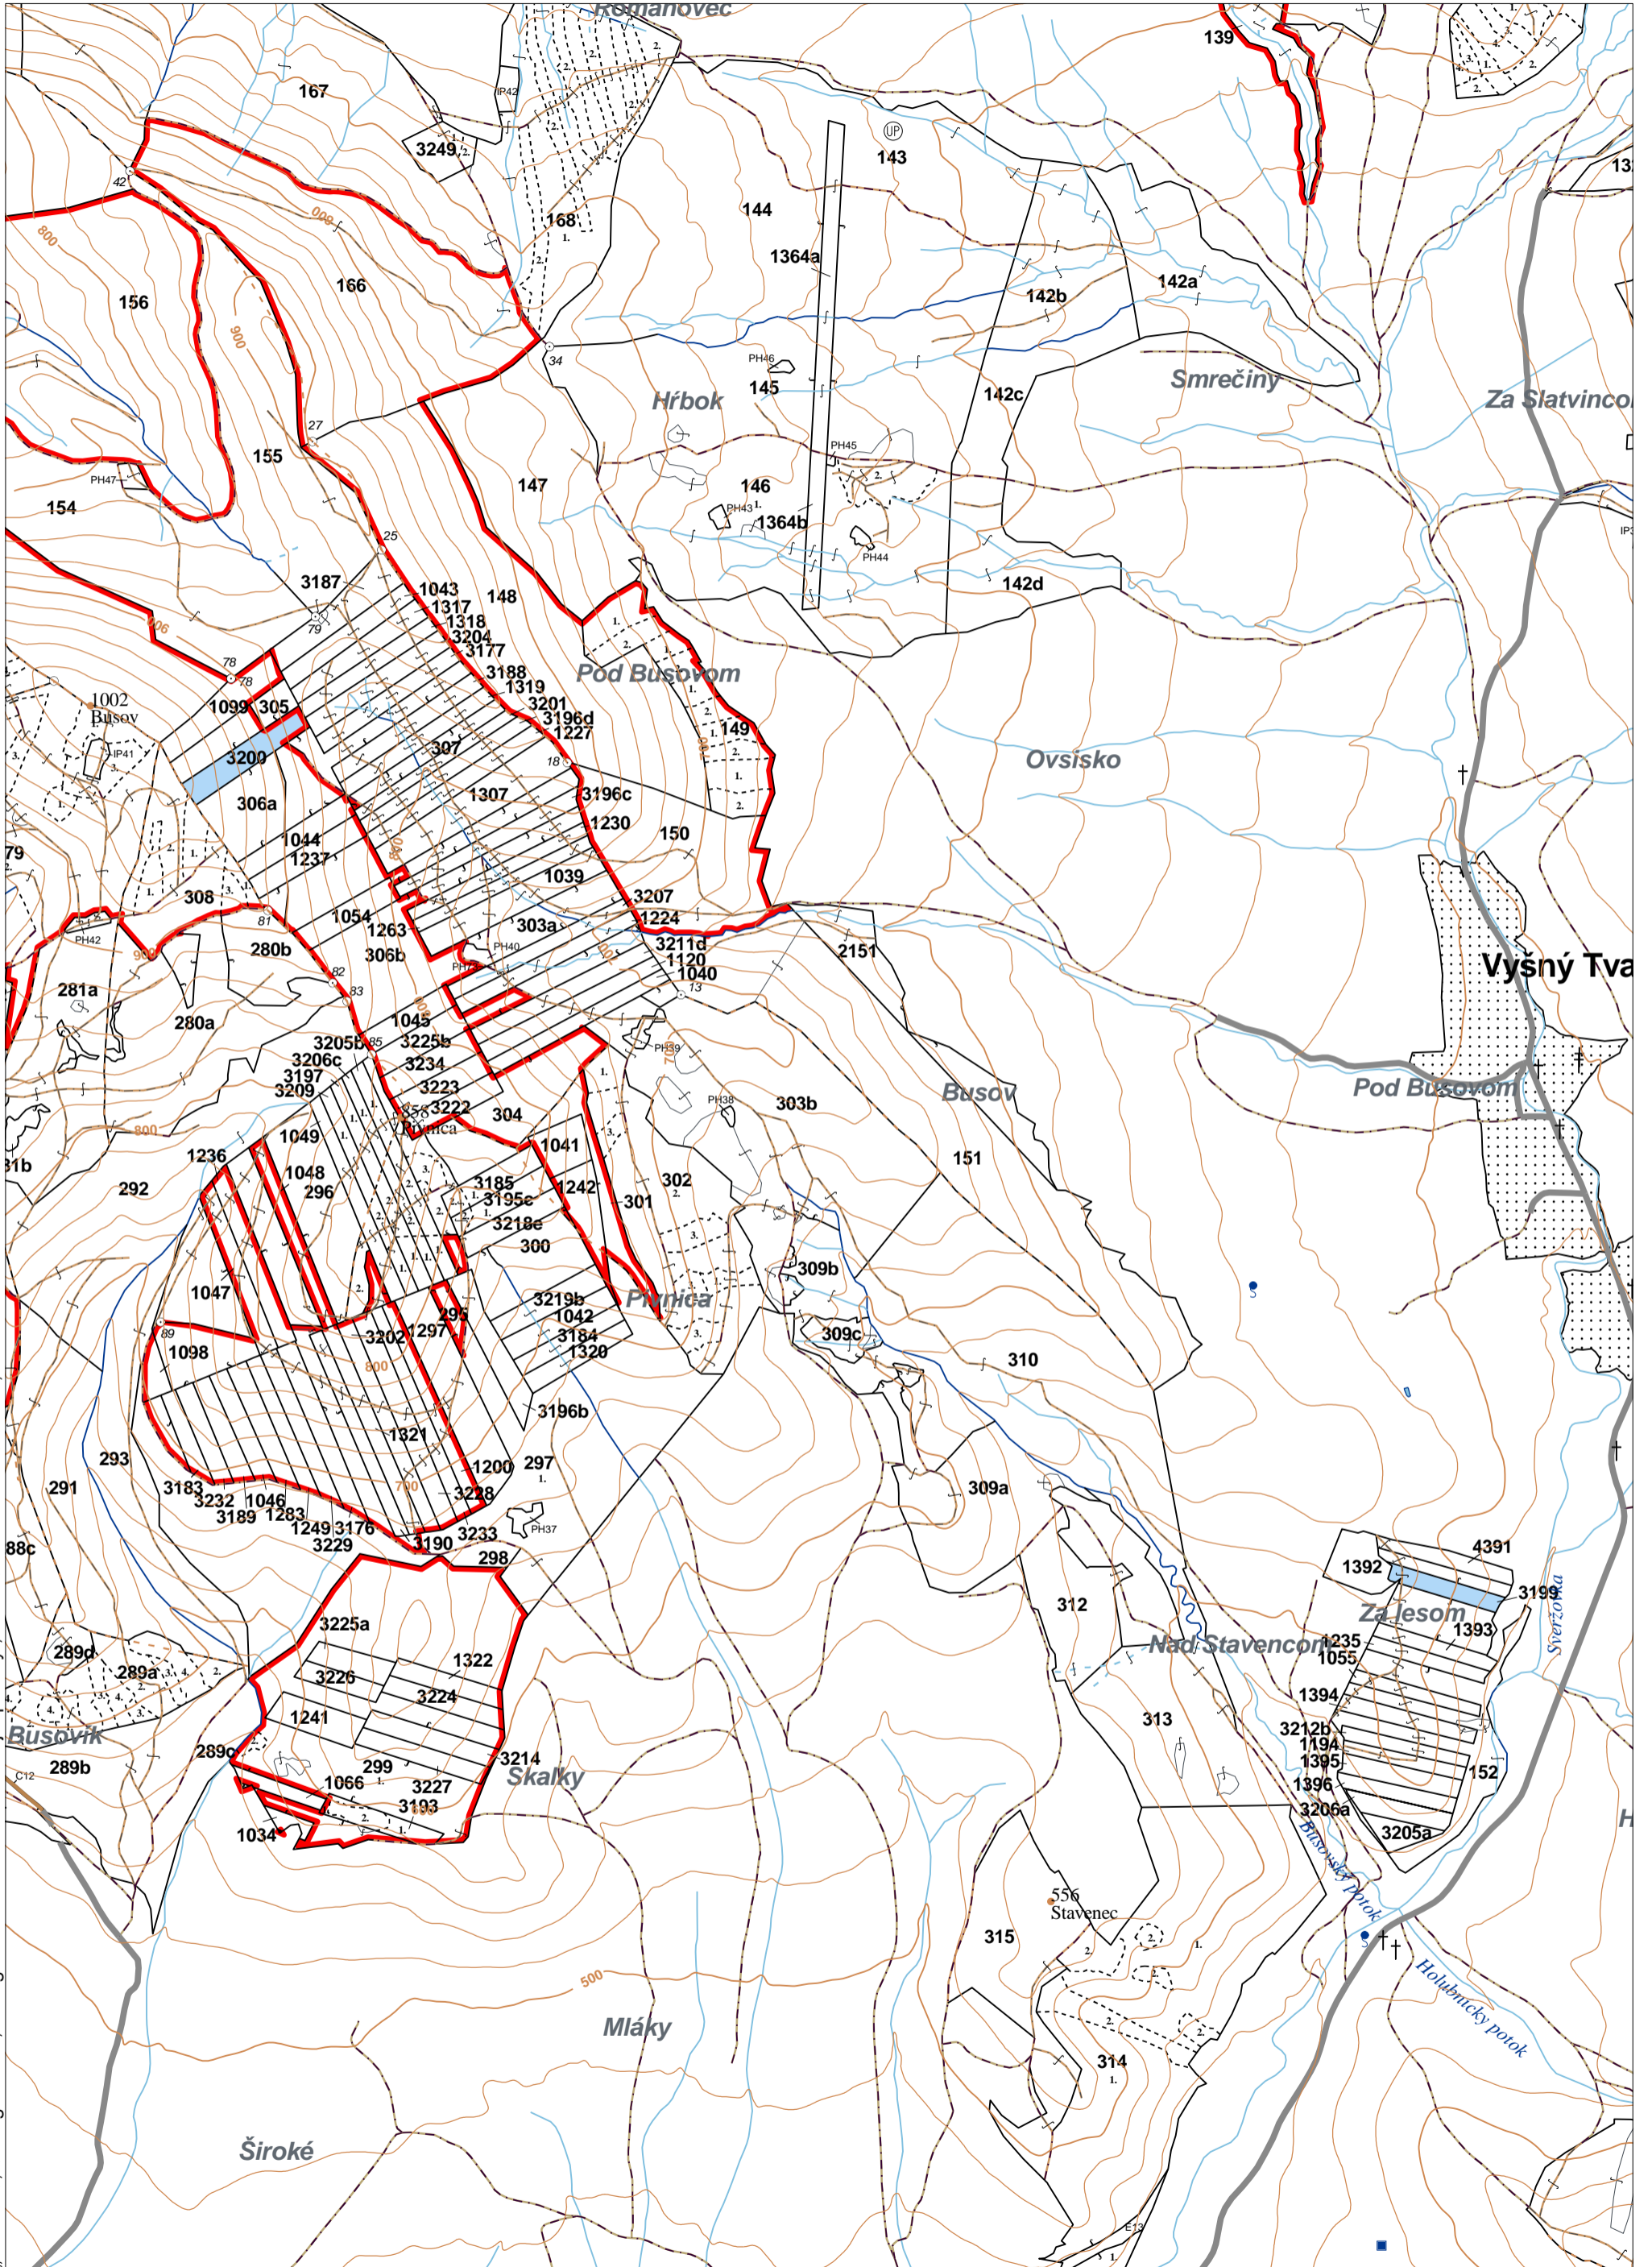

**PORASTOVÁ MAPA**  
LC Lesy na LHC Bardejov  
Obhospodarovateľ: Zapach Ján

ZBGIS © Úrad geodézie, kartografie a katastra Slovenskej republiky, č. GKÚ: 109-102-2657/2016, 2017

LHC: BARDEJOV

LC: Lesy na LHC Bardejov

Platnosť PSL: 2023-2032

Obhospodarovateľ: Zapach Ján

PV2

**Porovnávací výkaz starého a nového označenia**

Stará JPRL						Nová JPRL					
Dc	Čp	Ps	OP	Časť	Staré LHC	Starý plán (kód, názov)		Dc	Čp	Ps	KL
152				100	BARDEJOV	LA066	LESY BARDEJOV	3199			H
305				18	BARDEJOV	LA066	LESY BARDEJOV	3200			O
306 A				80	BARDEJOV	LA066	LESY BARDEJOV	3200			O
306 B				2	BARDEJOV	LA066	LESY BARDEJOV	3200			O