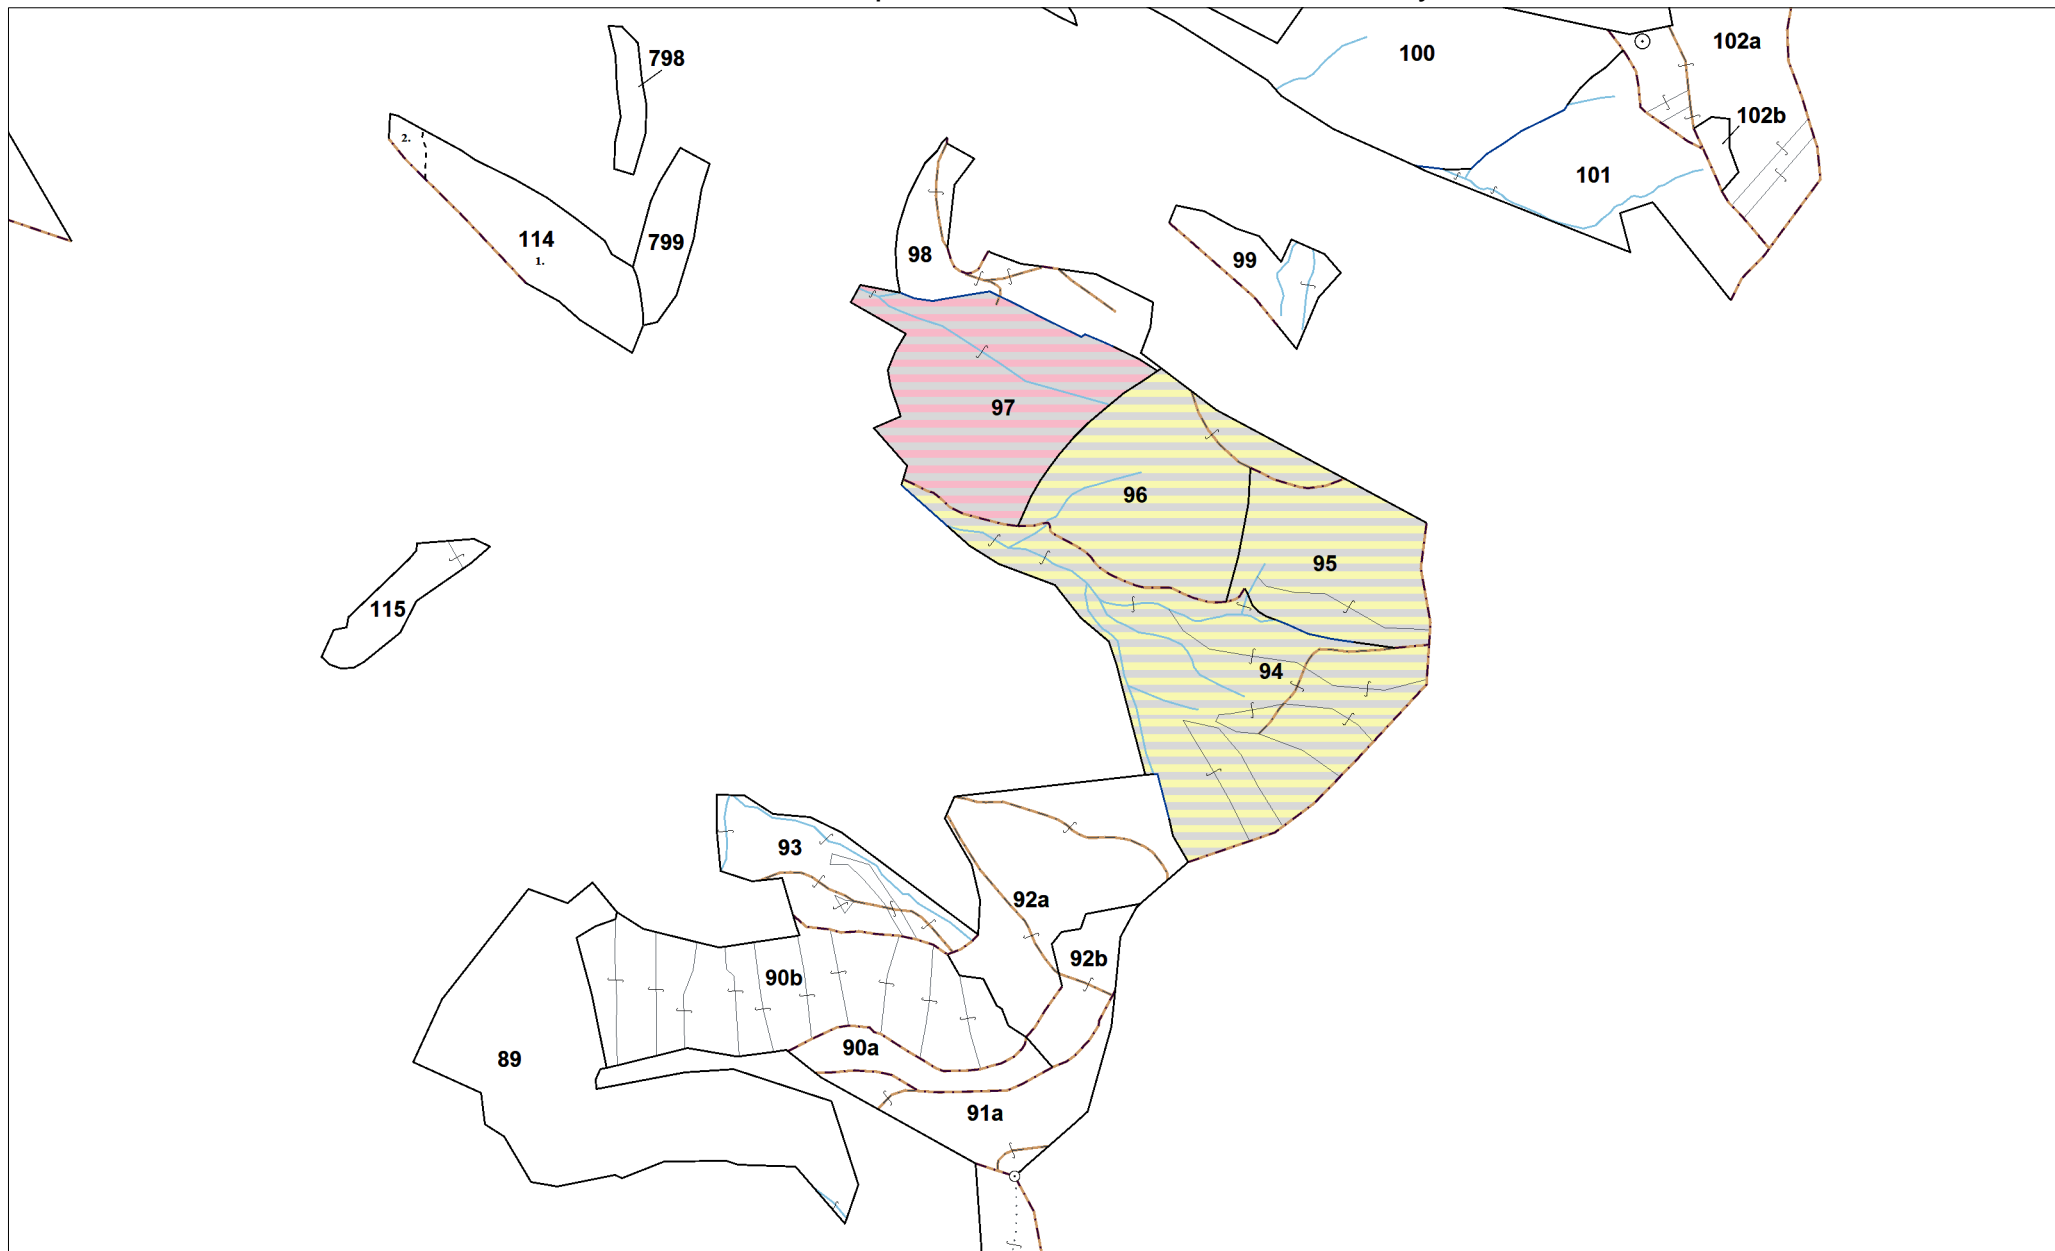

# OBRYSOVÁ MAPA LC CHMIN. NOVÁ VES

Obhospodarovateľ: Les Bubon Krížovany

# PORASTOVÁ MAPA LC CHMIN. NOVÁ VES

Obhospodarovateľ: Les Bubon Krížovany

LHC: CHMIN. N. VES

LC: Lesy Chminianska Nová Ves

Platnosť PSL: 2024-2033

Obhospodarovateľ: Les Bubon Križovany

PV1

**Porovnávací výkaz nového a starého označenia**

Nová JPRL				Stará JPRL							
Dc	Čp	Ps	KL	Dc	Čp	Ps	OP	Časť	Starý LHC	Starý plán (kód, názov)	
94		H	94					100	CHMIN. N. VES	SL144	NEŠTÁTNE LESY NA LHC CHMINIANSKA NOVÁ VES
95		H	95					100	CHMIN. N. VES	SL144	NEŠTÁTNE LESY NA LHC CHMINIANSKA NOVÁ VES
96		H	96					100	CHMIN. N. VES	SL144	NEŠTÁTNE LESY NA LHC CHMINIANSKA NOVÁ VES
97		H	97					100	CHMIN. N. VES	SL144	NEŠTÁTNE LESY NA LHC CHMINIANSKA NOVÁ VES