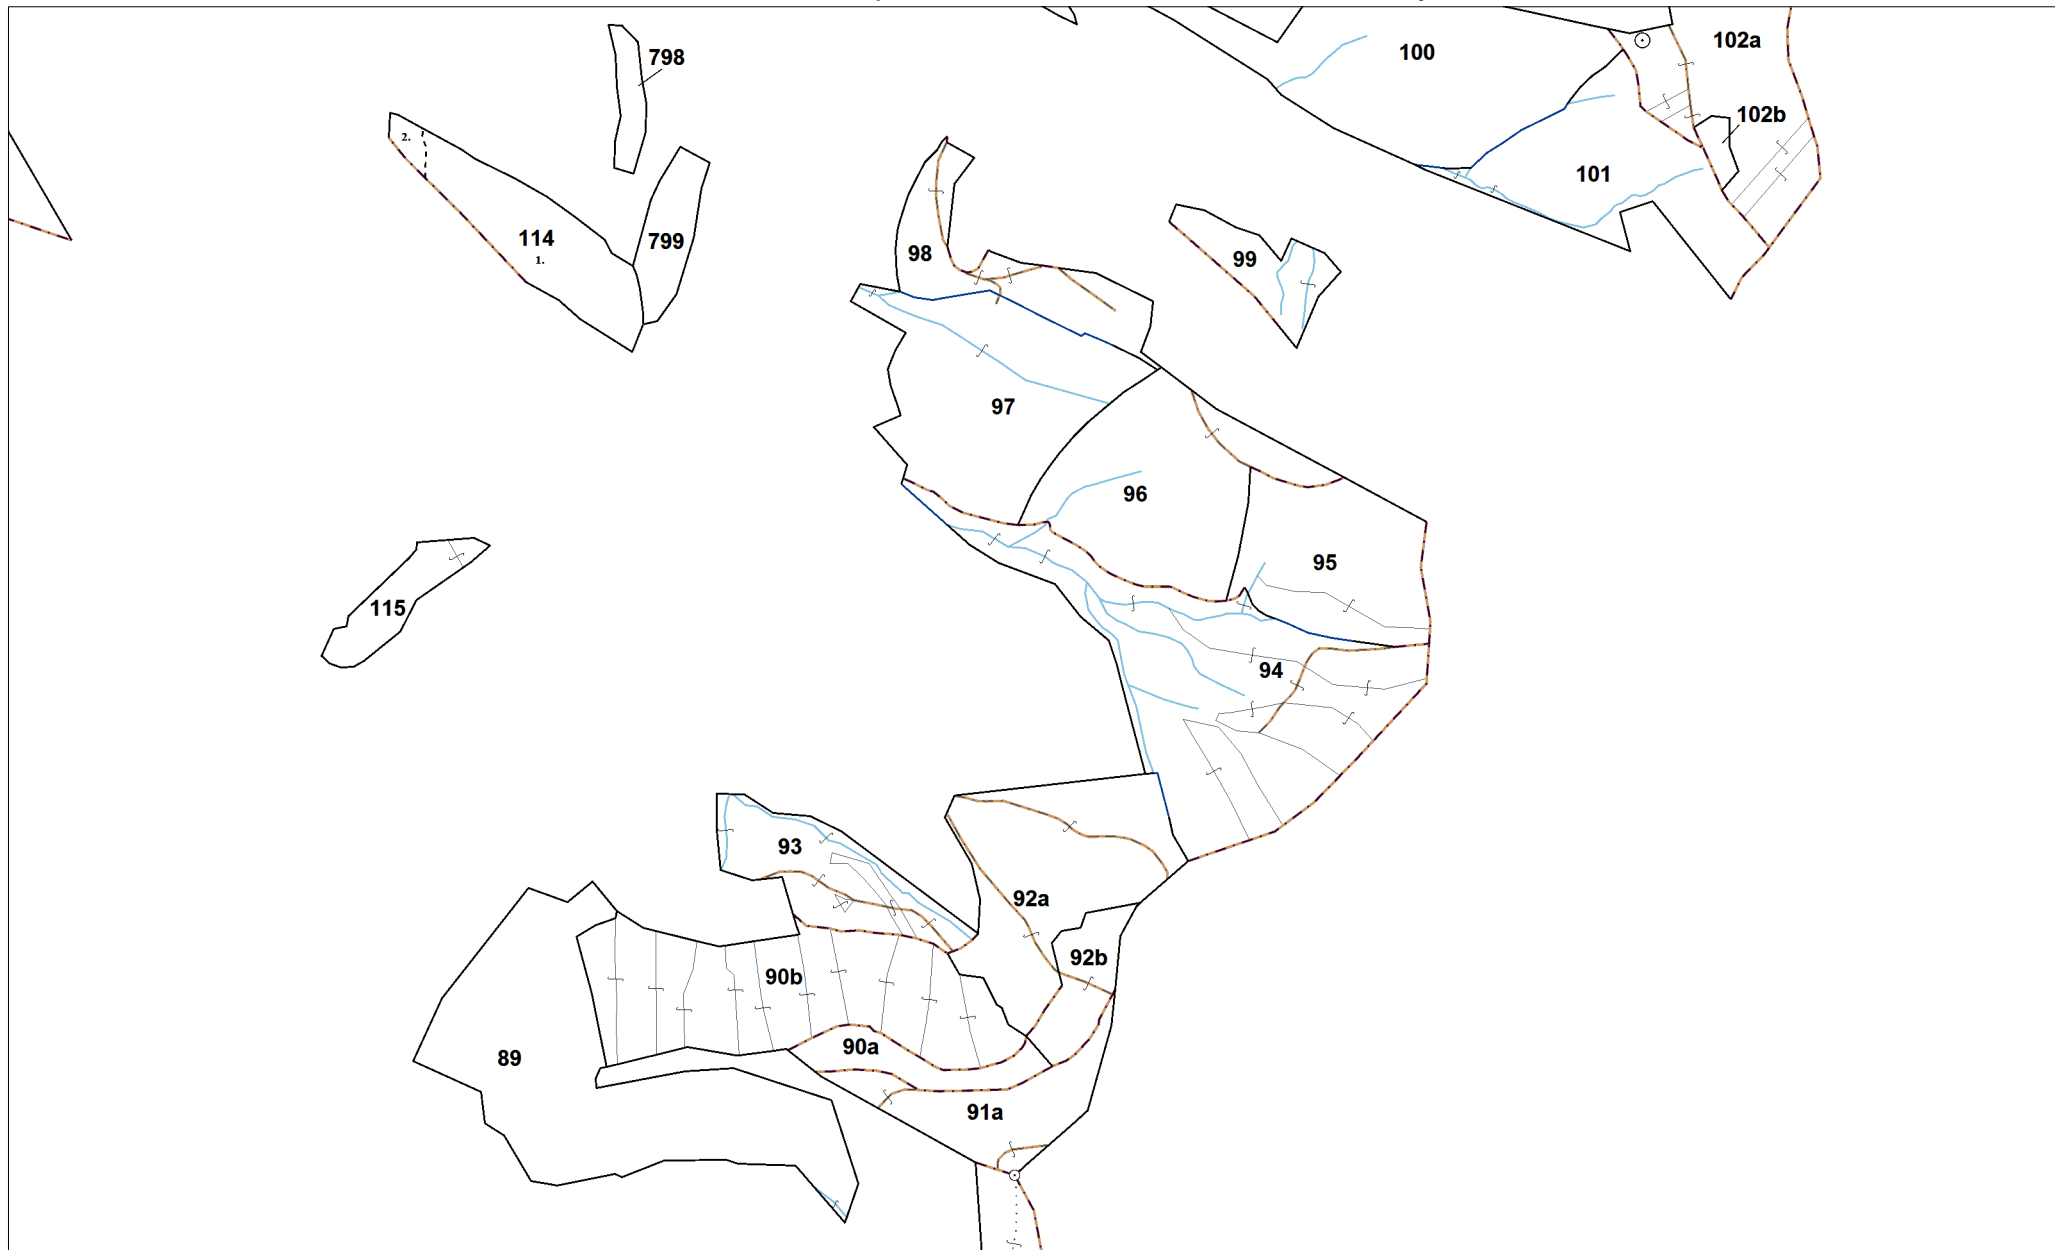

# OBRYSOVÁ MAPA LC CHMIN. NOVÁ VES

Obhospodarovateľ: Les Bubon Krížovany

# PORASTOVÁ MAPA LC CHMIN. NOVÁ VES

Obhospodarovateľ: Les Bubon Krížovany

LHC: CHMIN. N. VES

LC: Lesy Chminianska Nová Ves

Platnosť PSL: 2024-2033

Obhospodarovateľ: Les Bubon Križovany

PV1

**Porovnávací výkaz nového a starého označenia**

Nová JPRL				Stará JPRL							
Dc	Čp	Ps	KL	Dc	Čp	Ps	OP	Časť	Starý LHC	Starý plán (kód, názov)	
94		H	94					100	CHMIN. N. VES	SL144	NEŠTÁTNE LESY NA LHC CHMINIANSKA NOVÁ VES
95		H	95					100	CHMIN. N. VES	SL144	NEŠTÁTNE LESY NA LHC CHMINIANSKA NOVÁ VES
96		H	96					100	CHMIN. N. VES	SL144	NEŠTÁTNE LESY NA LHC CHMINIANSKA NOVÁ VES
97		H	97					100	CHMIN. N. VES	SL144	NEŠTÁTNE LESY NA LHC CHMINIANSKA NOVÁ VES