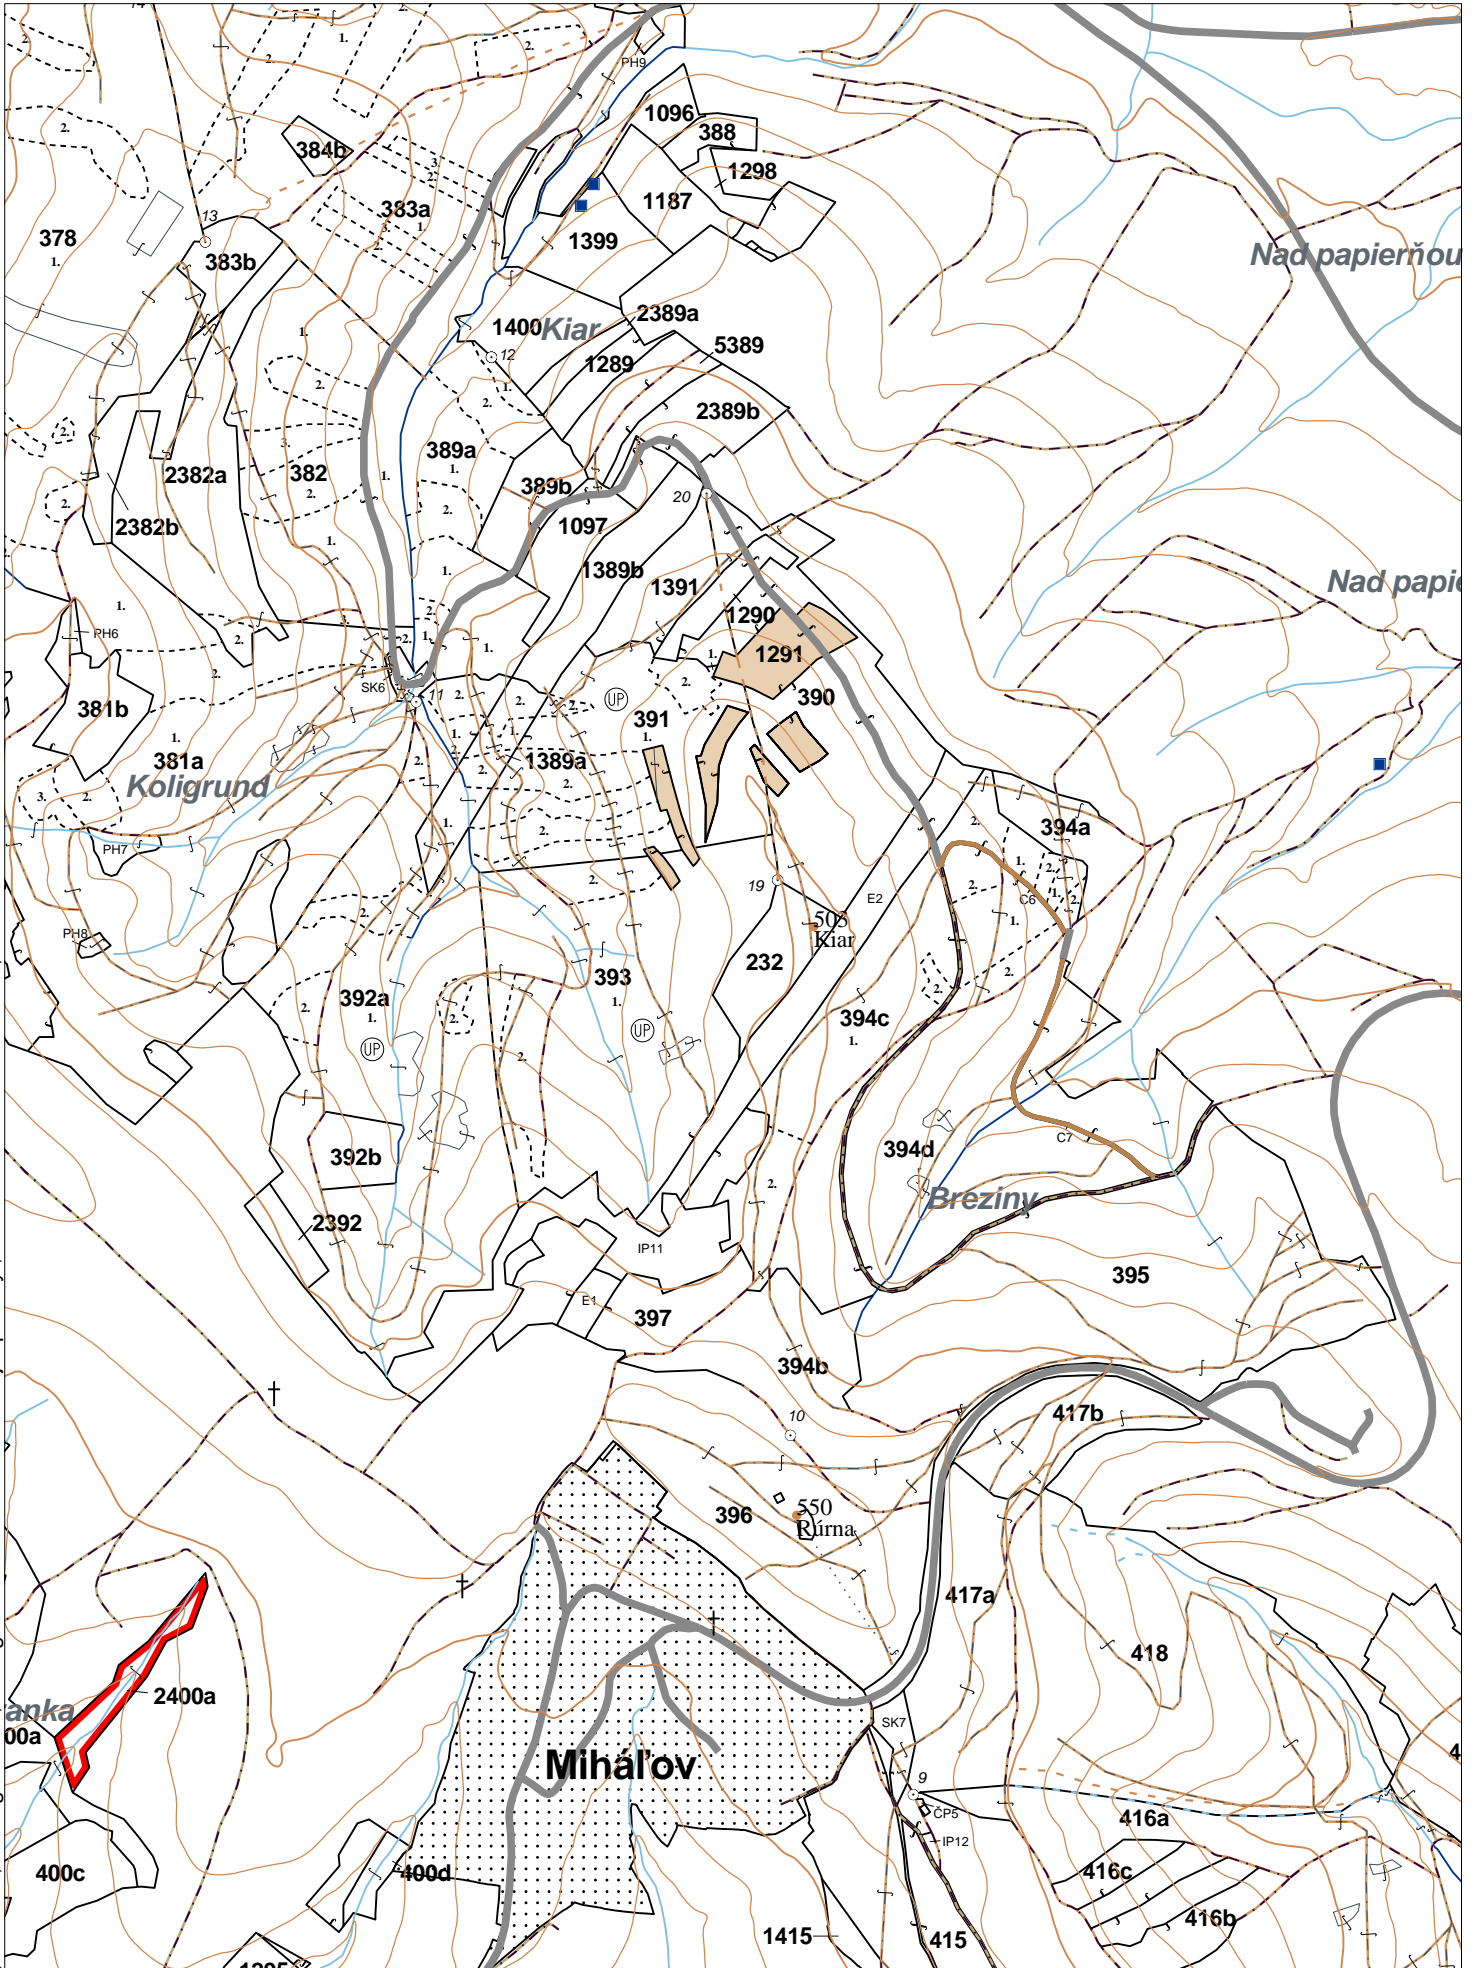

**OBRYSOVÁ MAPA**  
LC Lesy na LHC Bardejov  
Obhospodarovateľ: Vojtušová Mária a spol.

ZBGIS ©, Úrad geodézie, kartografie a katastra Slovenskej republiky, č. GKÚ: 109-102-2657/2016, 2017

PORASTOVÁ MAPA  
LC Lesy na LHC Bardejov  
Obhospodarovateľ: Vojtušová Mária a spol.

Obhospodarovateľ: Vojtušová Mária a spol.

PV2

**Porovnávací výkaz starého a nového označenia**

Stará JPRL						Nová JPRL					
Dc	Čp	Ps	OP	Časť	Staré LHC	Starý plán (kód, názov)		Dc	Čp	Ps	KL
1291				100	BARDEJOV	LA067	NEŠTÁTNE LESY NA LHC BARDEJOV	1291			H