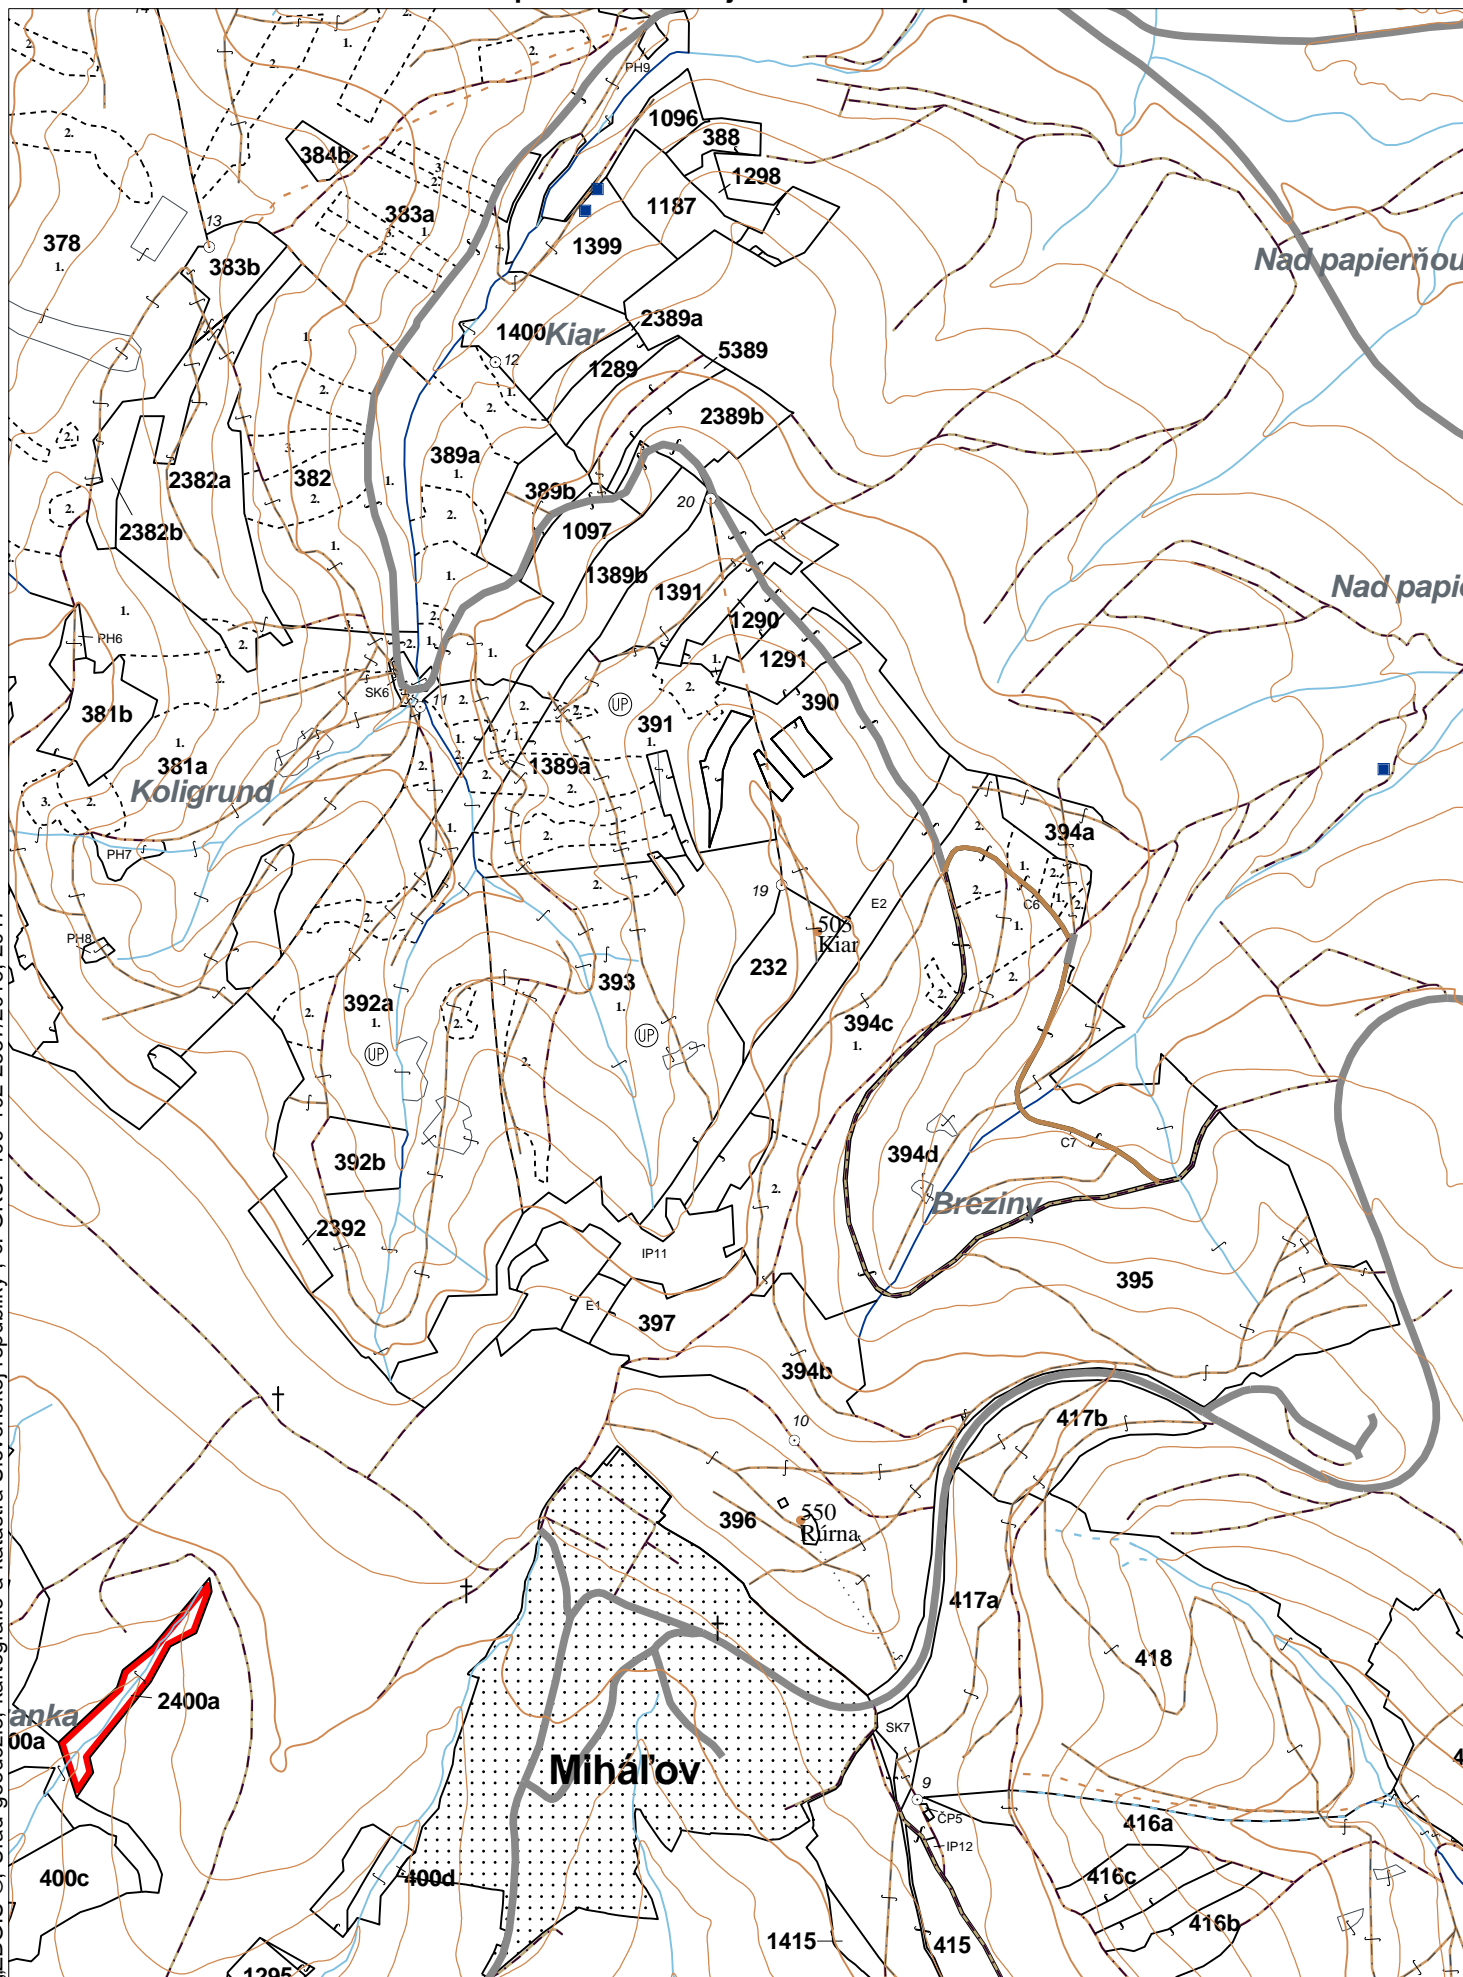

**OBRYSOVÁ MAPA**  
LC Lesy na LHC Bardejov  
Obhospodarovateľ: Vojtušová Mária a spol.

ZBGIS ©, Úrad geodézie, kartografie a katastra Slovenskej republiky, č. GKÚ: 109-102-2657/2016, 2017

PORASTOVÁ MAPA  
LC Lesy na LHC Bardejov  
Obhospodarovateľ: Vojtušová Mária a spol.

Obhospodarovateľ: Vojtušová Mária a spol.

PV2

**Porovnávací výkaz starého a nového označenia**

Stará JPRL						Nová JPRL					
Dc	Čp	Ps	OP	Časť	Staré LHC	Starý plán (kód, názov)		Dc	Čp	Ps	KL
1291				100	BARDEJOV	LA067	NEŠTÁTNE LESY NA LHC BARDEJOV	1291			H