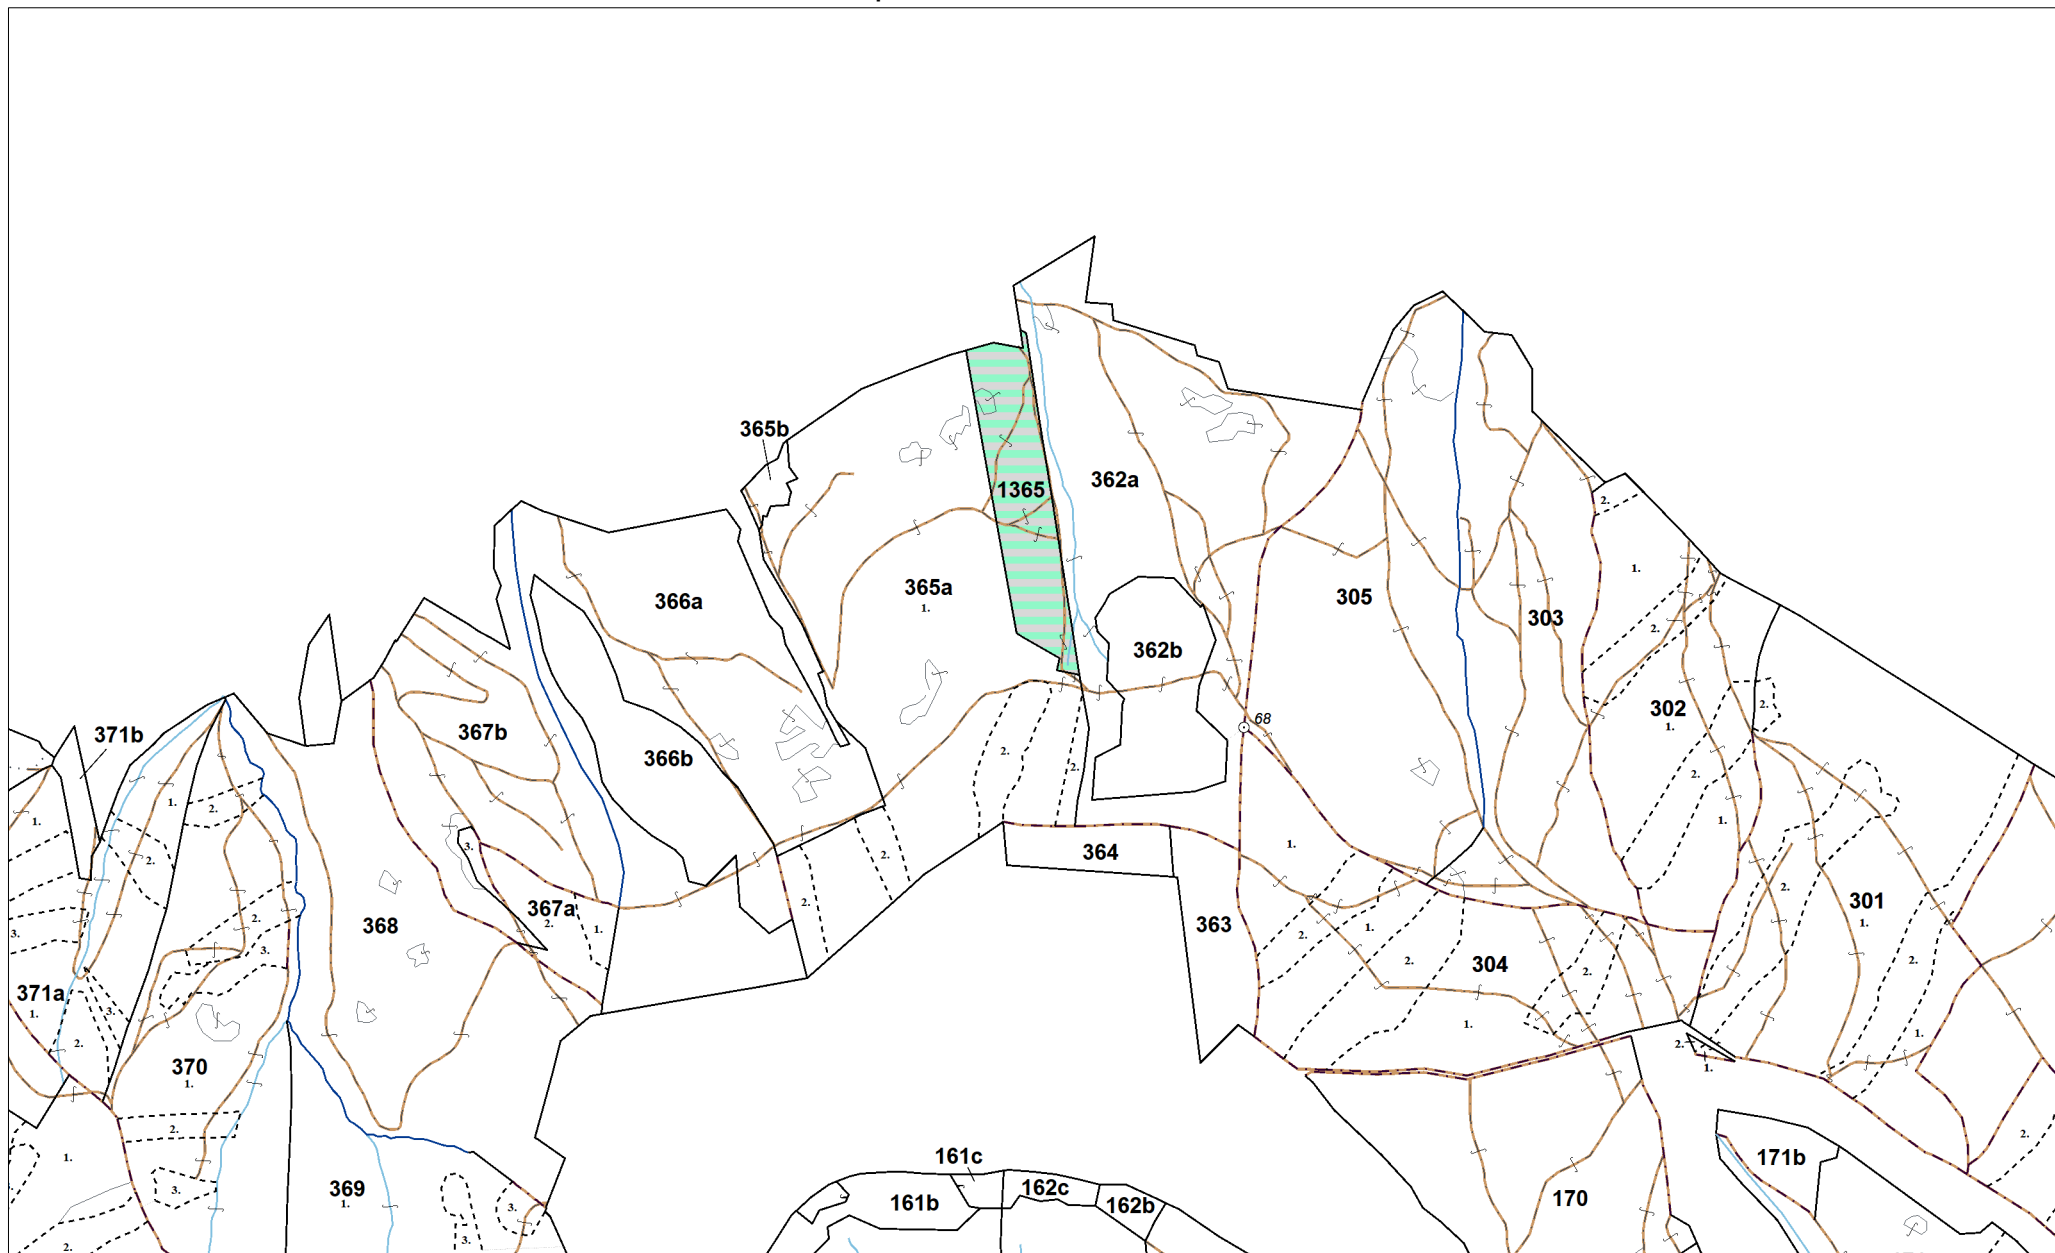

OBRYSOVÁ MAPA LC CHMIN. NOVÁ VES

Obhospodarovateľ: Kuchár Gabriel

PORASTOVÁ MAPA LC CHMIN. NOVÁ VES

Obhospodarovateľ: Kuchár Gabriel

LHC: CHMIN. N. VES

LC: Lesy Chminianska Nová Ves

Platnosť PSL: 2024-2033

Obhospodarovateľ: Kuchár Gabriel

PV1

Porovnávací výkaz nového a starého označenia

Nová JPRL		Stará JPRL						
Dc	Čp Ps KL	Dc	Čp Ps	OP	Časť	Starý LHC	Starý plán (kód, názov)	
1365	H	1365			100	CHMIN. N. VES	SL144 NEŠTÁTNE LESY NA LHC CHMINIANSKA NOVÁ VES	