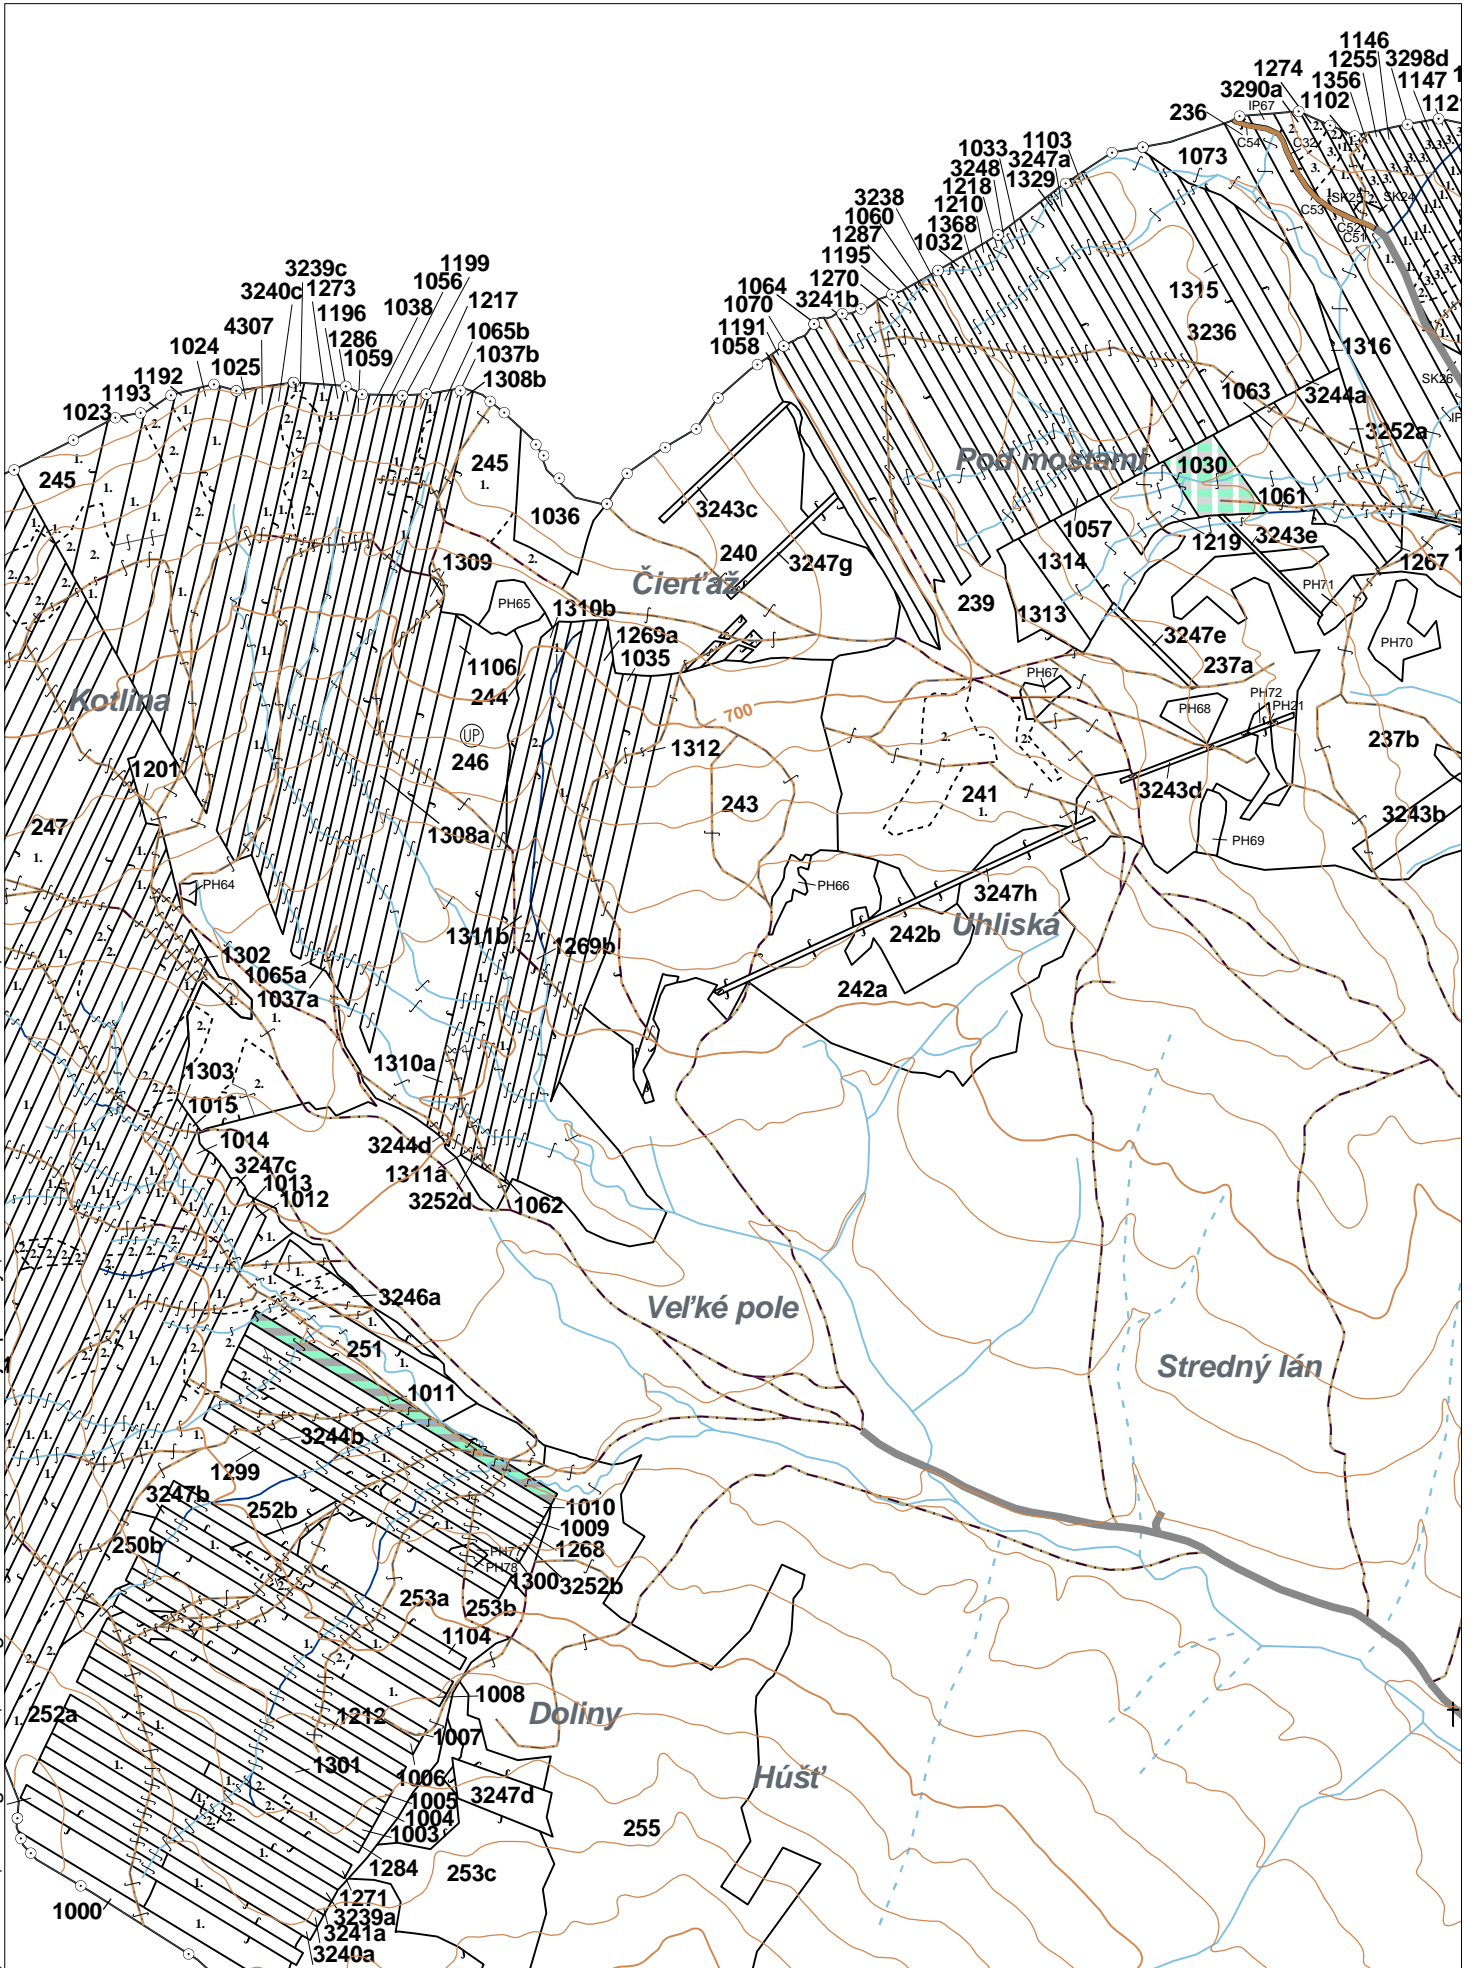

**OBRYSOVÁ MAPA**  
LC Lesy na LHC Bardejov  
Obhospodarovateľ: Vojtašková Michaela

ZBGIS ©, Úrad geodézie, kartografie a katastra Slovenskej republiky, č. GKÚ: 109-102-2657/2016, 2017

**PORASTOVÁ MAPA**  
LC Lesy na LHC Bardejov  
Obhospodarovateľ: Vojtašková Michaela

ZBGIS ©, Úrad geodézie, kartografie a katastra Slovenskej republiky, č. GKÚ: 109-102-2657/2016, 2017

stav k 1.1.2023

1 : 10 000

Vyhotovil: SLS, a.s., Banská Bystrica

LHC: BARDEJOV

LC: Lesy na LHC Bardejov

Platnosť PSL: 2023-2032

Obhospodarovateľ: Vojtašková Michaela

PV2

**Porovnávací výkaz starého a nového označenia**

Stará JPRL						Nová JPRL					
Dc	Čp	Ps	OP	Časť	Staré LHC	Starý plán (kód, názov)		Dc	Čp	Ps	KL
1011				100	BARDEJOV	LA067	NEŠTÁTNE LESY NA LHC BARDEJOV	1011			H
1030				100	BARDEJOV	LA067	NEŠTÁTNE LESY NA LHC BARDEJOV	1030			H