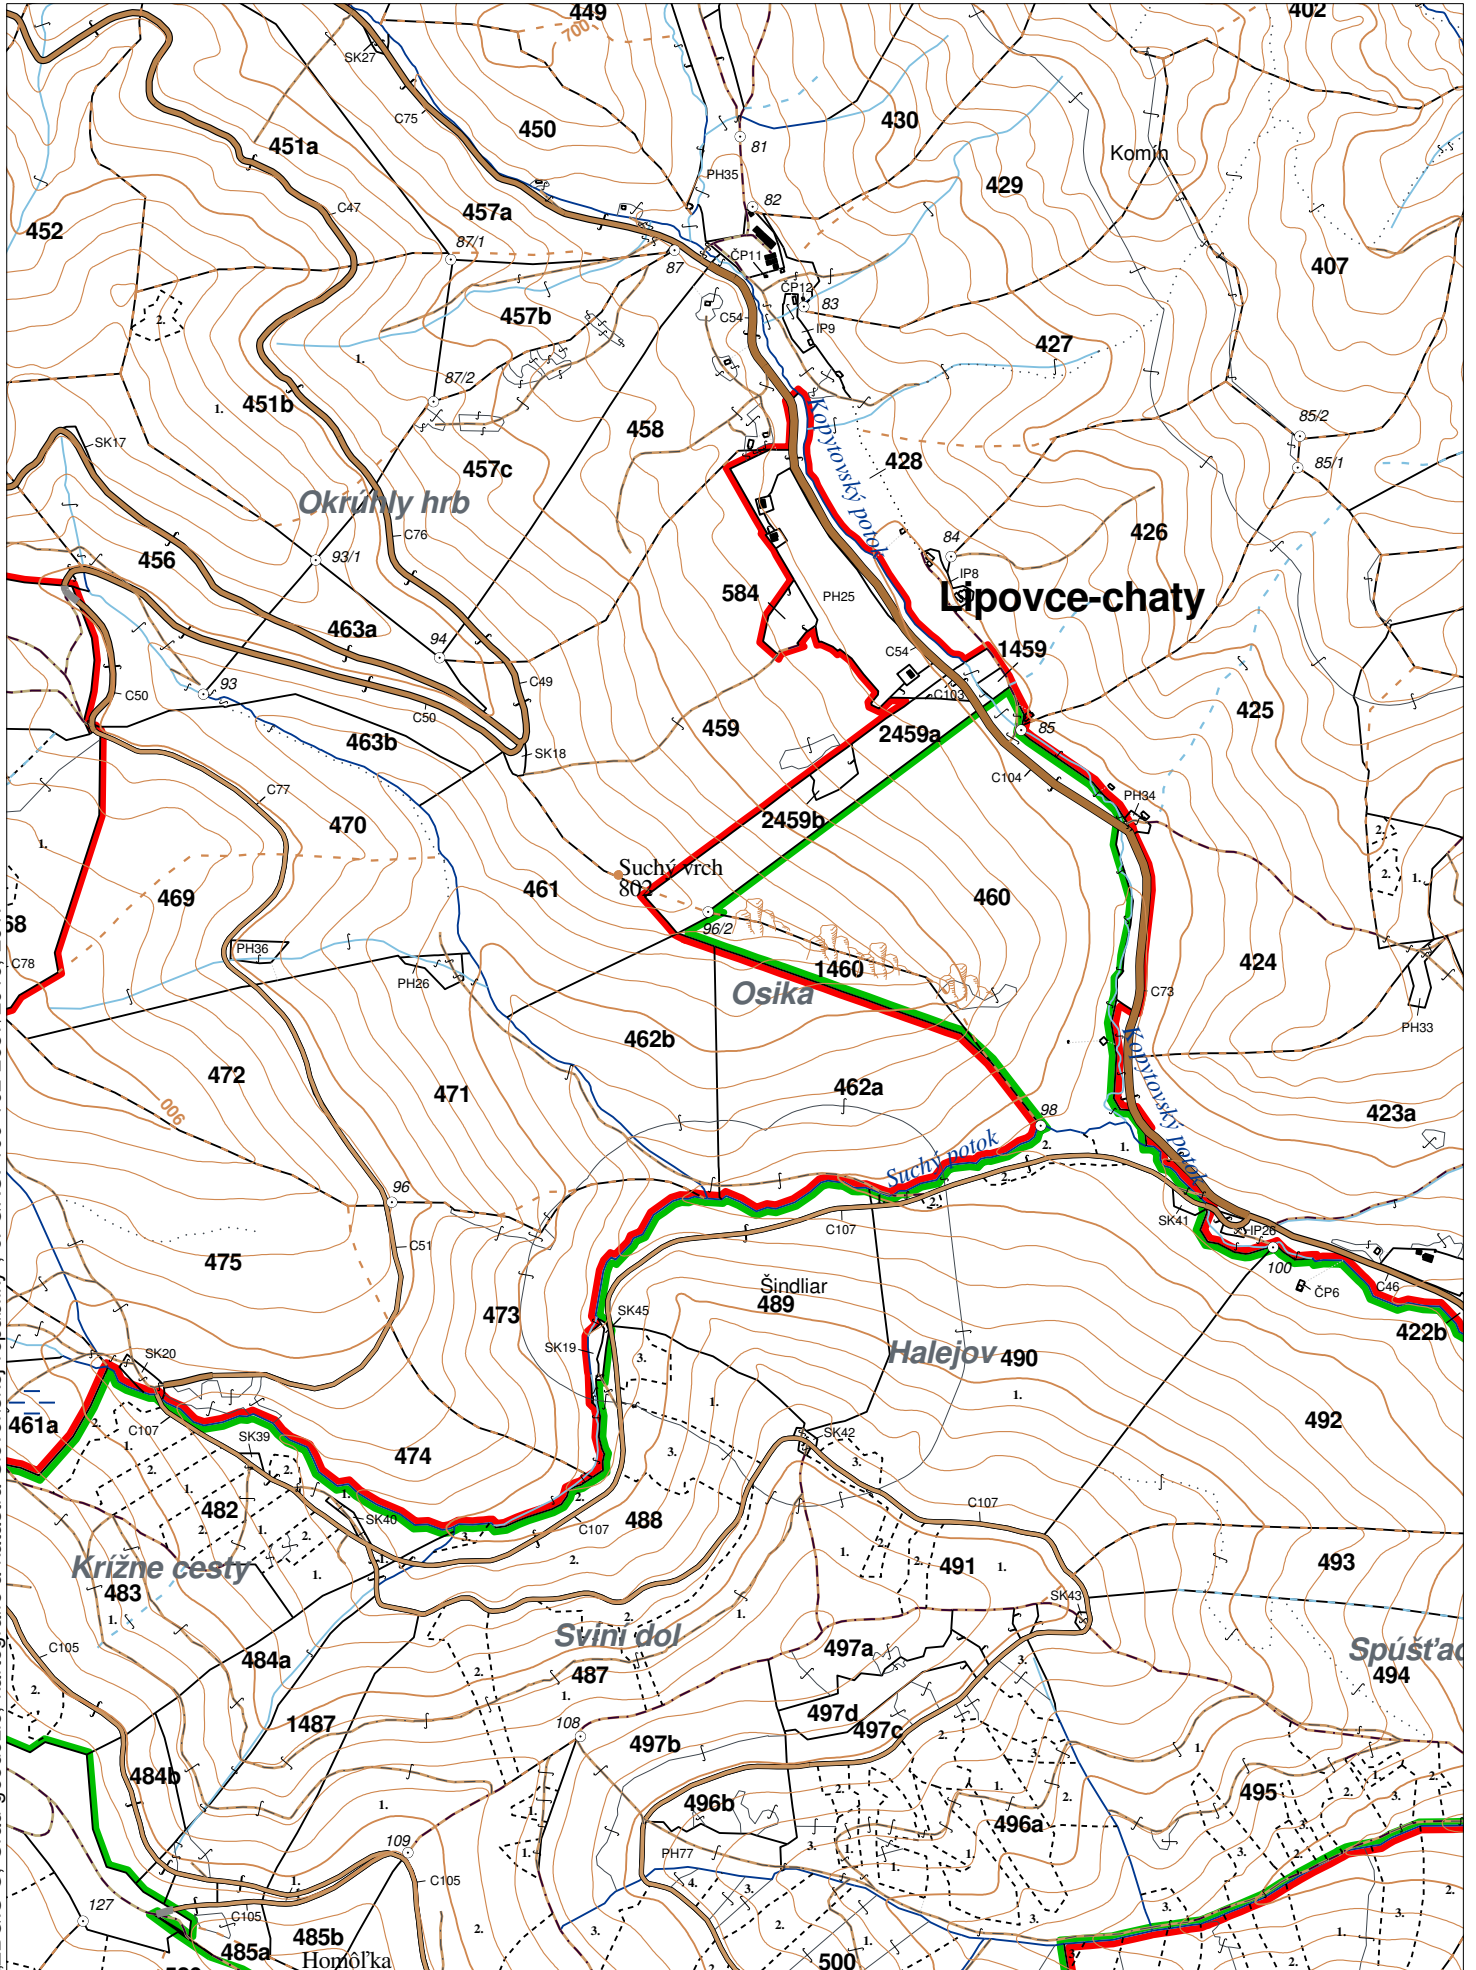

**OBRYSOVÁ MAPA**  
LC Lesy Chminianska Nová Ves  
Obhospodarovateľ: Imrich Pavol

ZBGIS ©, Úrad geodézie, kartografie a katastra Slovenskej republiky, č. GKÚ: 109-102-2657/2016, 2017

stav k 1.1.2024

1 : 10 000

Vyhotovil: SLS, a.s., Banská Bystrica

**PORASTOVÁ MAPA**  
LC Lesy Chminianska Nová Ves  
Obhospodarovateľ: Imrich Pavol

ZBGIS ©, Úrad geodézie, kartografie a katastra Slovenskej republiky, č. GKÚ: 109-102-2657/2016, 2017

**Porovnávací výkaz nového a starého označenia**

Nová JPRL			Stará JPRL						
Dc	Čp	Ps KL	Dc	Čp Ps	OP	Časť	Starý LHC	Starý plán (kód, názov)	
462	A	O	462	A		100	CHMIN. N. VES	SL144	NEŠTÁTNE LESY NA LHC CHMINIANSKA NOVÁ VES
462	B	O	462	B		100	CHMIN. N. VES	SL144	NEŠTÁTNE LESY NA LHC CHMINIANSKA NOVÁ VES