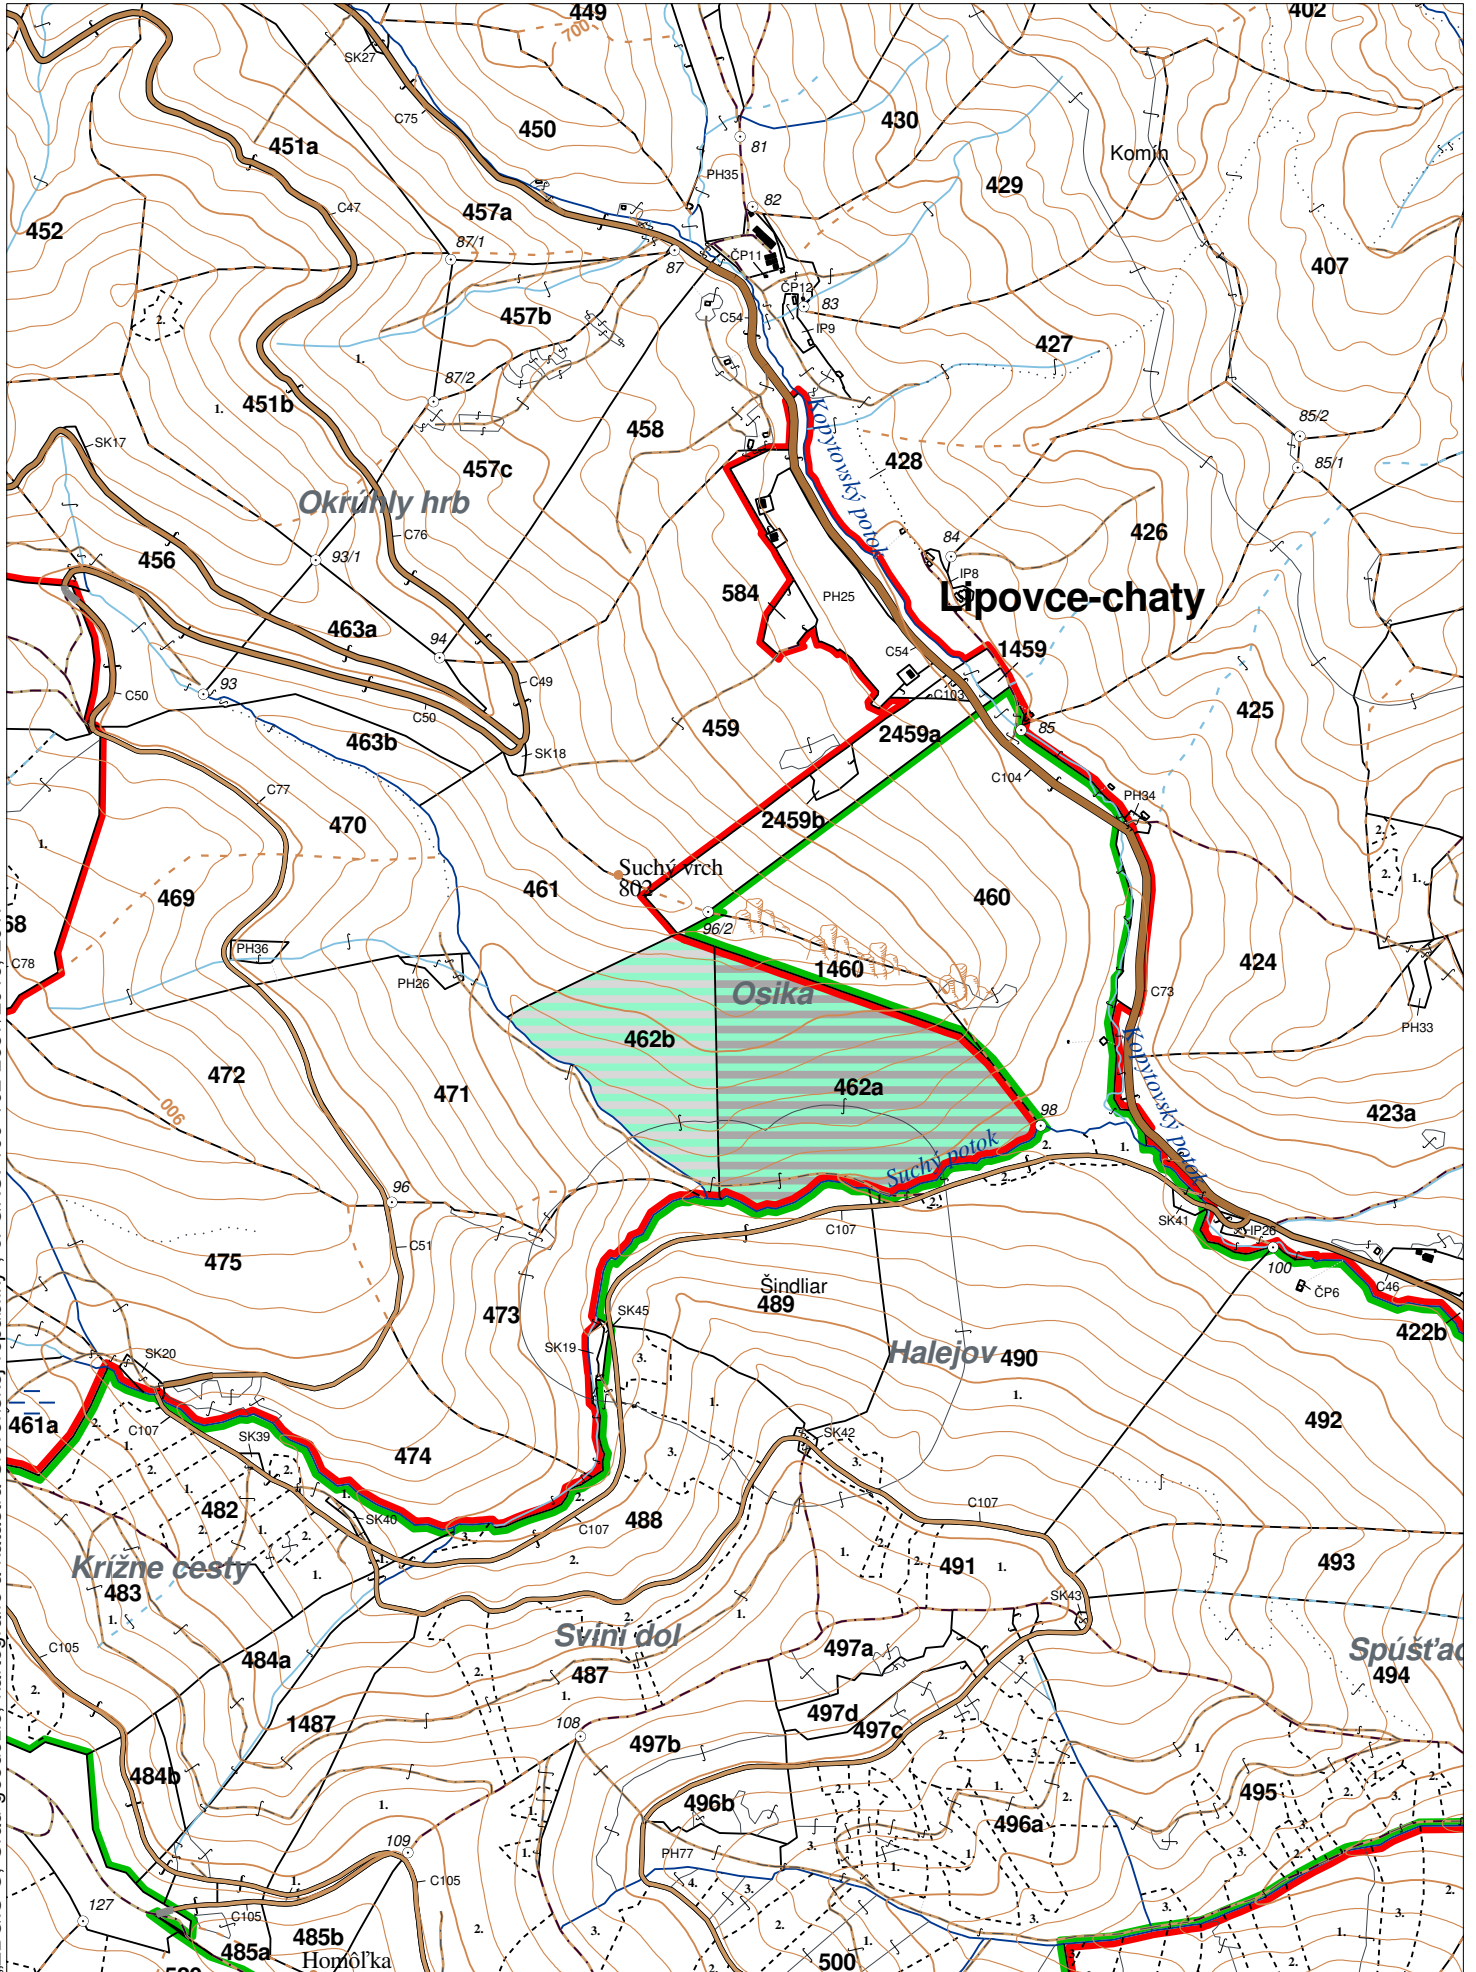

**OBRYSOVÁ MAPA**  
LC Lesy Chminianska Nová Ves  
Obhospodarovateľ: Imrich Pavol

ZBGIS ©, Úrad geodézie, kartografie a katastra Slovenskej republiky, č. GKÚ: 109-102-2657/2016, 2017

stav k 1.1.2024

1 : 10 000

Vyhotovil: SLS, a.s., Banská Bystrica

**PORASTOVÁ MAPA**  
LC Lesy Chminianska Nová Ves  
Obhospodarovateľ: Imrich Pavol

ZBGIS ©, Úrad geodézie, kartografie a katastra Slovenskej republiky, č. GKÚ: 109-102-2657/2016, 2017

**Porovnávací výkaz nového a starého označenia**

Nová JPRL			Stará JPRL						
Dc	Čp	Ps KL	Dc	Čp Ps	OP	Časť	Starý LHC	Starý plán (kód, názov)	
462	A	O	462	A		100	CHMIN. N. VES	SL144	NEŠTÁTNE LESY NA LHC CHMINIANSKA NOVÁ VES
462	B	O	462	B		100	CHMIN. N. VES	SL144	NEŠTÁTNE LESY NA LHC CHMINIANSKA NOVÁ VES