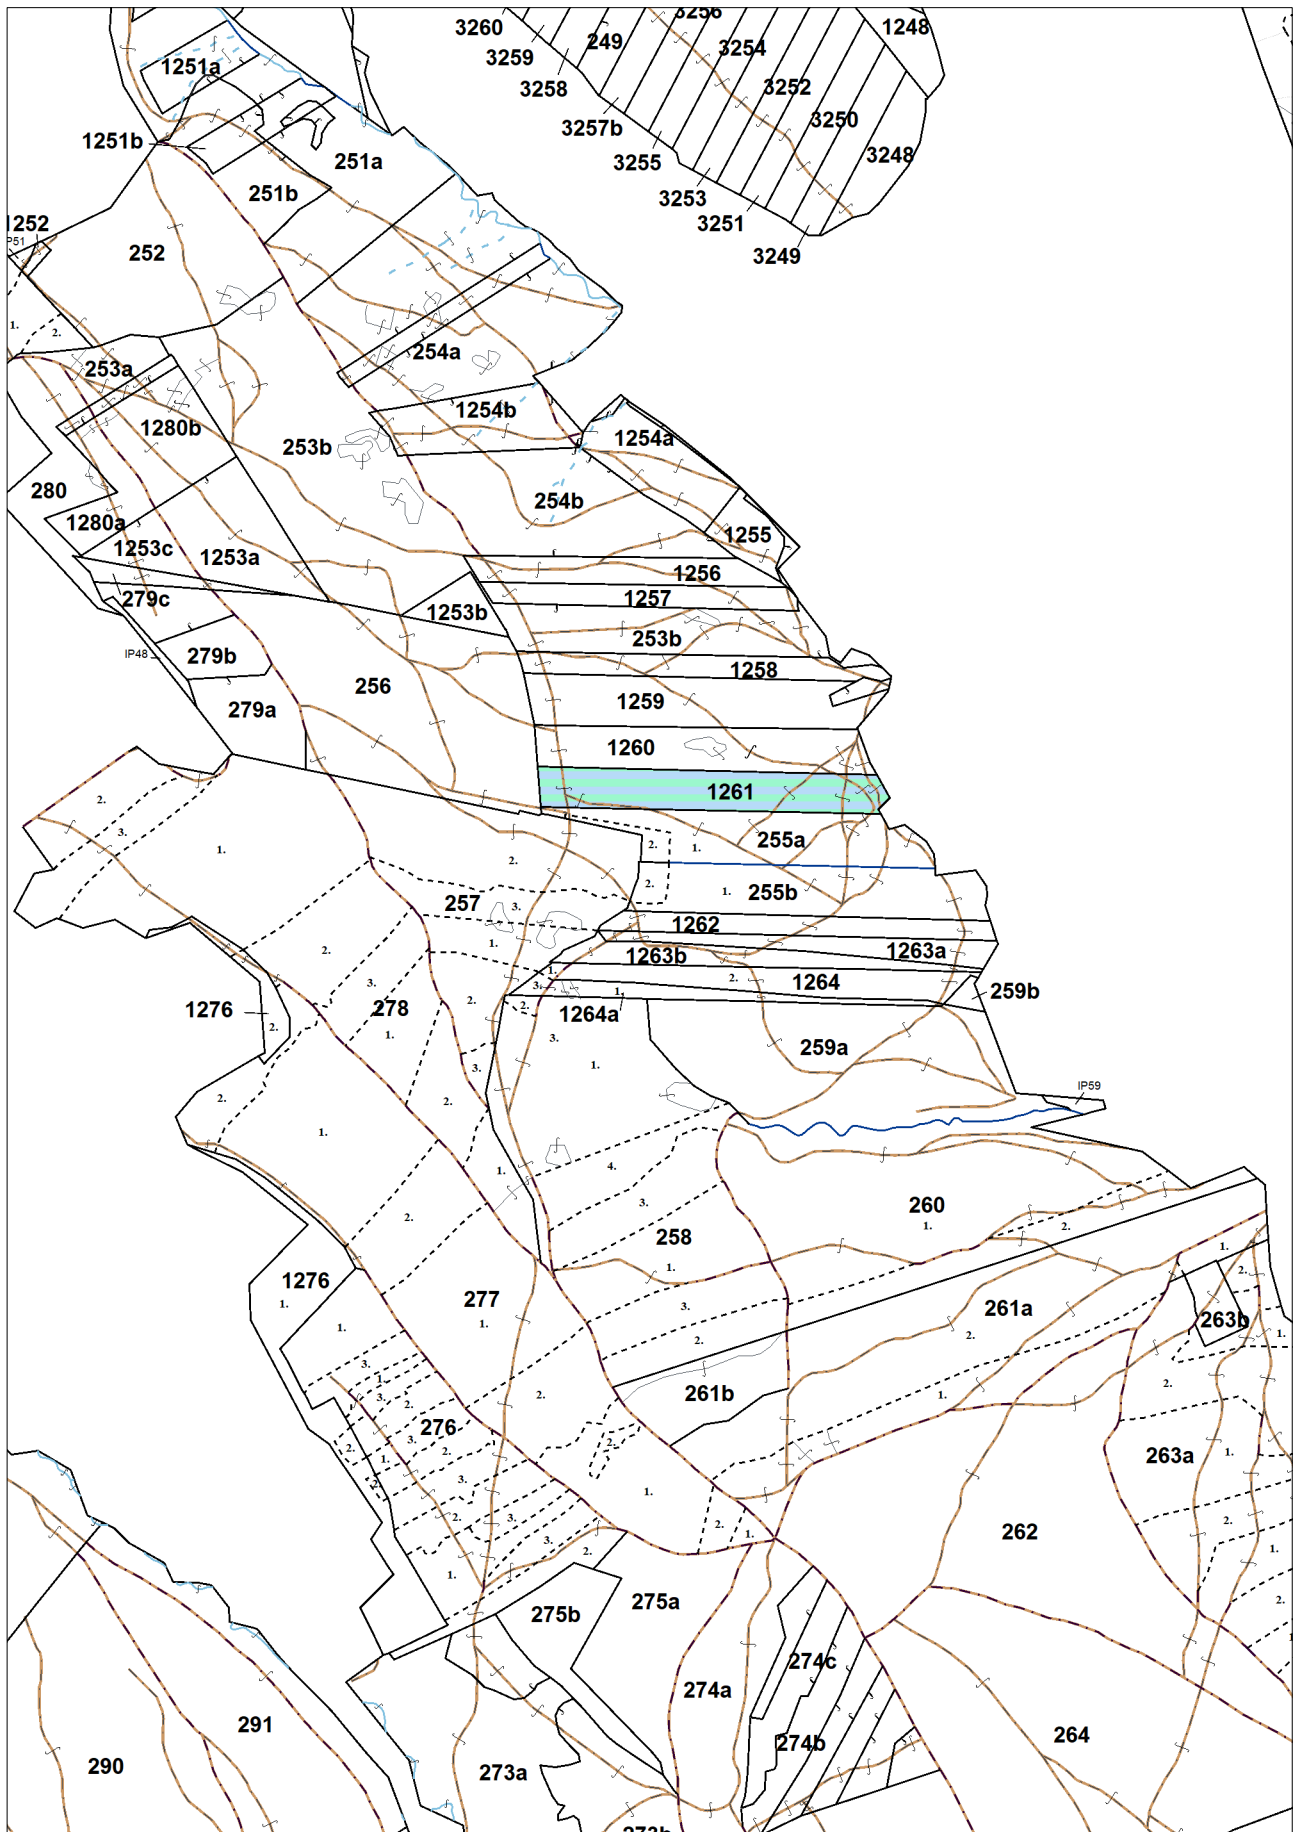

OBRYSOVÁ MAPA LC Chminianska Nová Ves

Obhospodarovateľ: Hrabčák Viktor

PORASTOVÁ MAPA LC Chminianska Nová Ves

Obhospodarovateľ: Hrabčák Viktor

platnosť od: 1. 1. 2024

1 : 10 000

Vyhotovil: SLS, a.s., Taxačná divízia Považská Bystrica

LHC: CHMIN. N. VES

LC: Lesy Chminianska Nová Ves

Platnosť PSL: 2024-2033

Obhospodarovateľ: Hrabčák Viktor

PV1

Porovnávací výkaz nového a starého označenia

Nová JPRL				Stará JPRL							
Dc	Čp	Ps	KL	Dc	Čp	Ps	OP	Časť	Starý LHC	Starý plán (kód, názov)	
1261		H		1261				100	CHMIN. N. VES	SL144	NEŠTÁTNE LESY NA LHC CHMINIANSKA NOVÁ VES