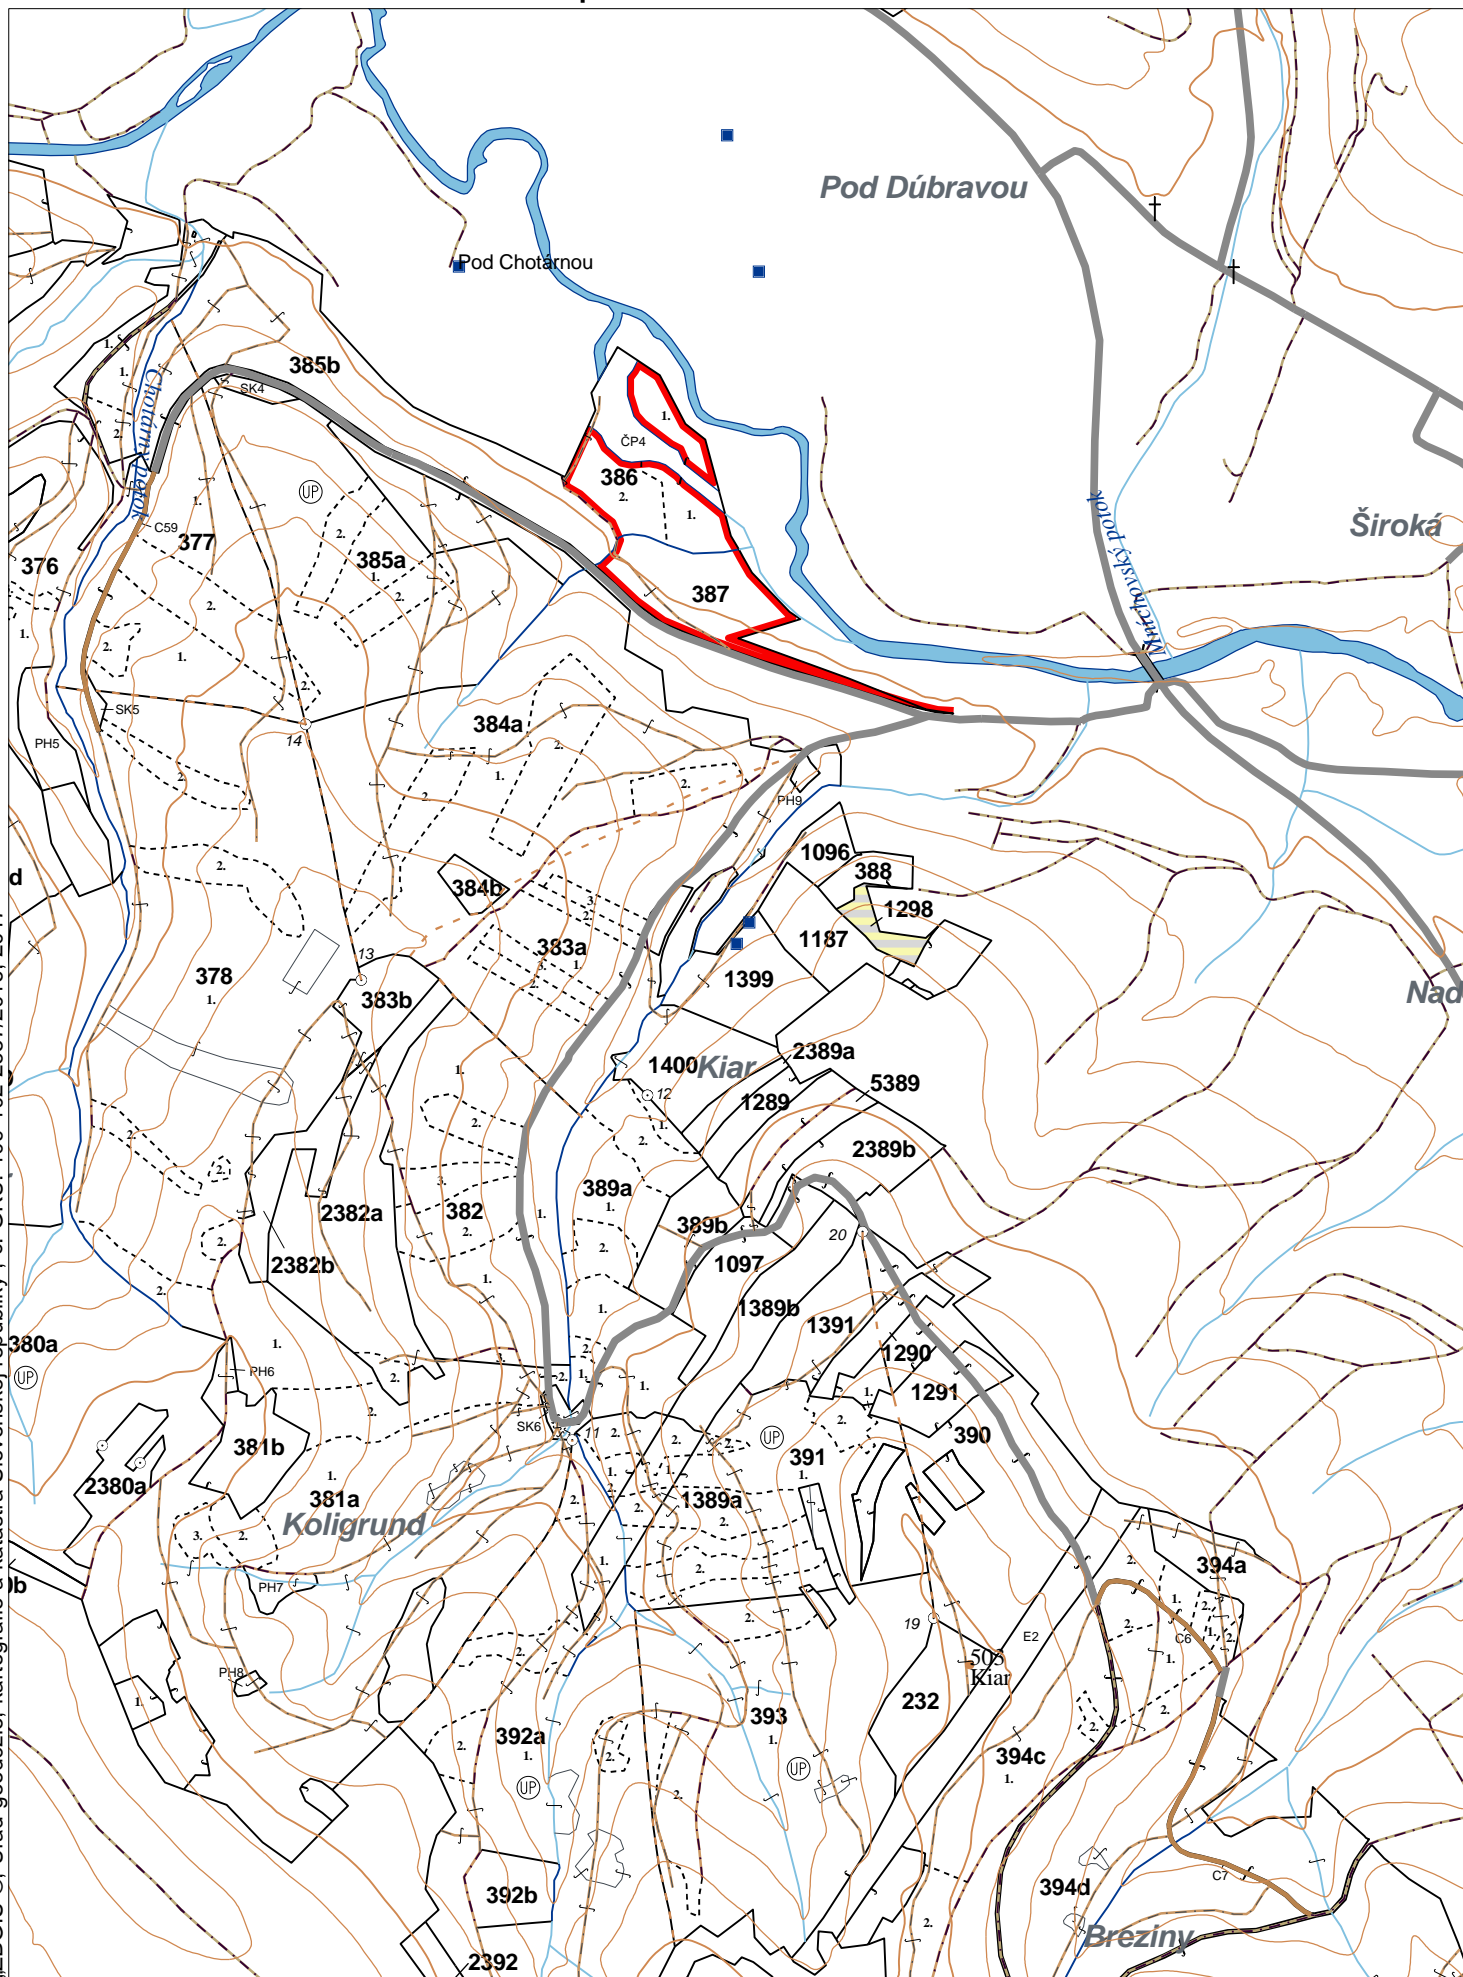

OBRYSOVÁ MAPA
LC Lesy na LHC Bardejov
Obhospodarovateľ: Vardzel' Jozef

ZBGIS ©, Úrad geodézie, kartografie a katastra Slovenskej republiky, č. GKÚ: 109-102-2657/2016, 2017

PORASTOVÁ MAPA
LC Lesy na LHC Bardejov
Obhospodarovateľ: Vardzel' Jozef

ZBGIS ©, Úrad geodézie, kartografie a katastra Slovenskej republiky, č. GKÚ: 109-102-2657/2016, 2017

LHC: BARDEJOV

LC: Lesy na LHC Bardejov

Platnosť PSL: 2023-2032

Obhospodarovateľ: Vardzeľ Jozef

PV2

Porovnávací výkaz starého a nového označenia

Stará JPRL						Nová JPRL					
Dc	Čp	Ps	OP	Časť	Staré LHC	Starý plán (kód, názov)		Dc	Čp	Ps	KL
1298				100	BARDEJOV	LA067	NEŠTÁTNE LESY NA LHC BARDEJOV	1298			H