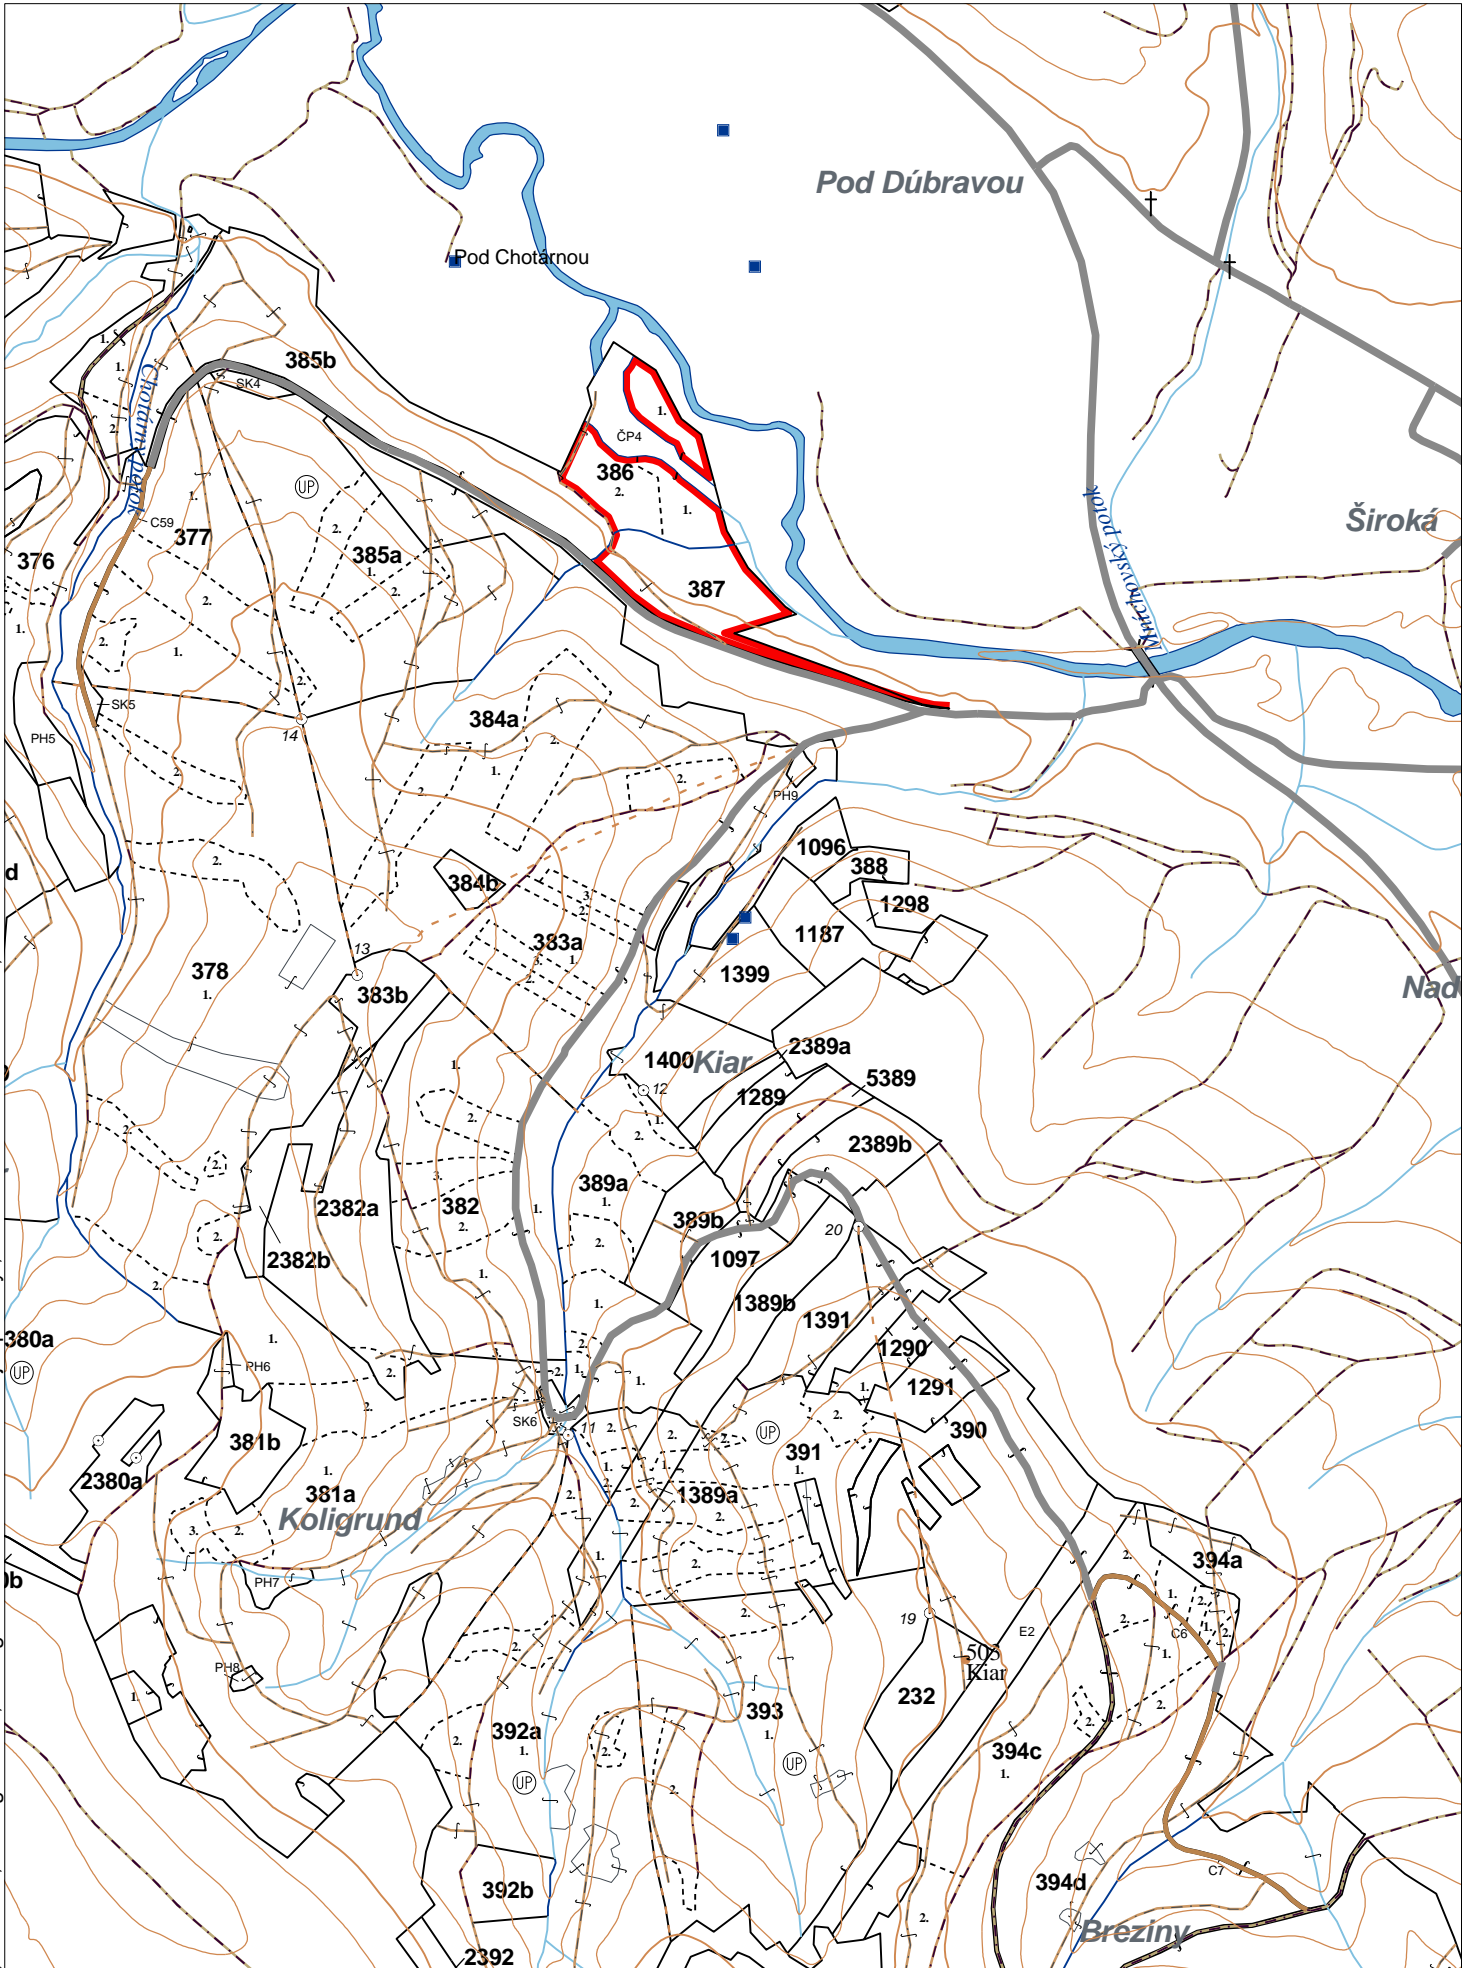

OBRYSOVÁ MAPA
LC Lesy na LHC Bardejov
Obhospodarovateľ: Vardzel' Jozef

ZBGIS ©, Úrad geodézie, kartografie a katastra Slovenskej republiky, č. GKÚ: 109-102-2657/2016, 2017

PORASTOVÁ MAPA
LC Lesy na LHC Bardejov
Obhospodarovateľ: Vardzel' Jozef

ZBGIS ©, Úrad geodézie, kartografie a katastra Slovenskej republiky, č. GKÚ: 109-102-2657/2016, 2017

LHC: BARDEJOV

LC: Lesy na LHC Bardejov

Platnosť PSL: 2023-2032

Obhospodarovateľ: Vardzeľ Jozef

PV2

Porovnávací výkaz starého a nového označenia

Stará JPRL						Nová JPRL					
Dc	Čp	Ps	OP	Časť	Staré LHC	Starý plán (kód, názov)		Dc	Čp	Ps	KL
1298				100	BARDEJOV	LA067	NEŠTÁTNE LESY NA LHC BARDEJOV	1298			H