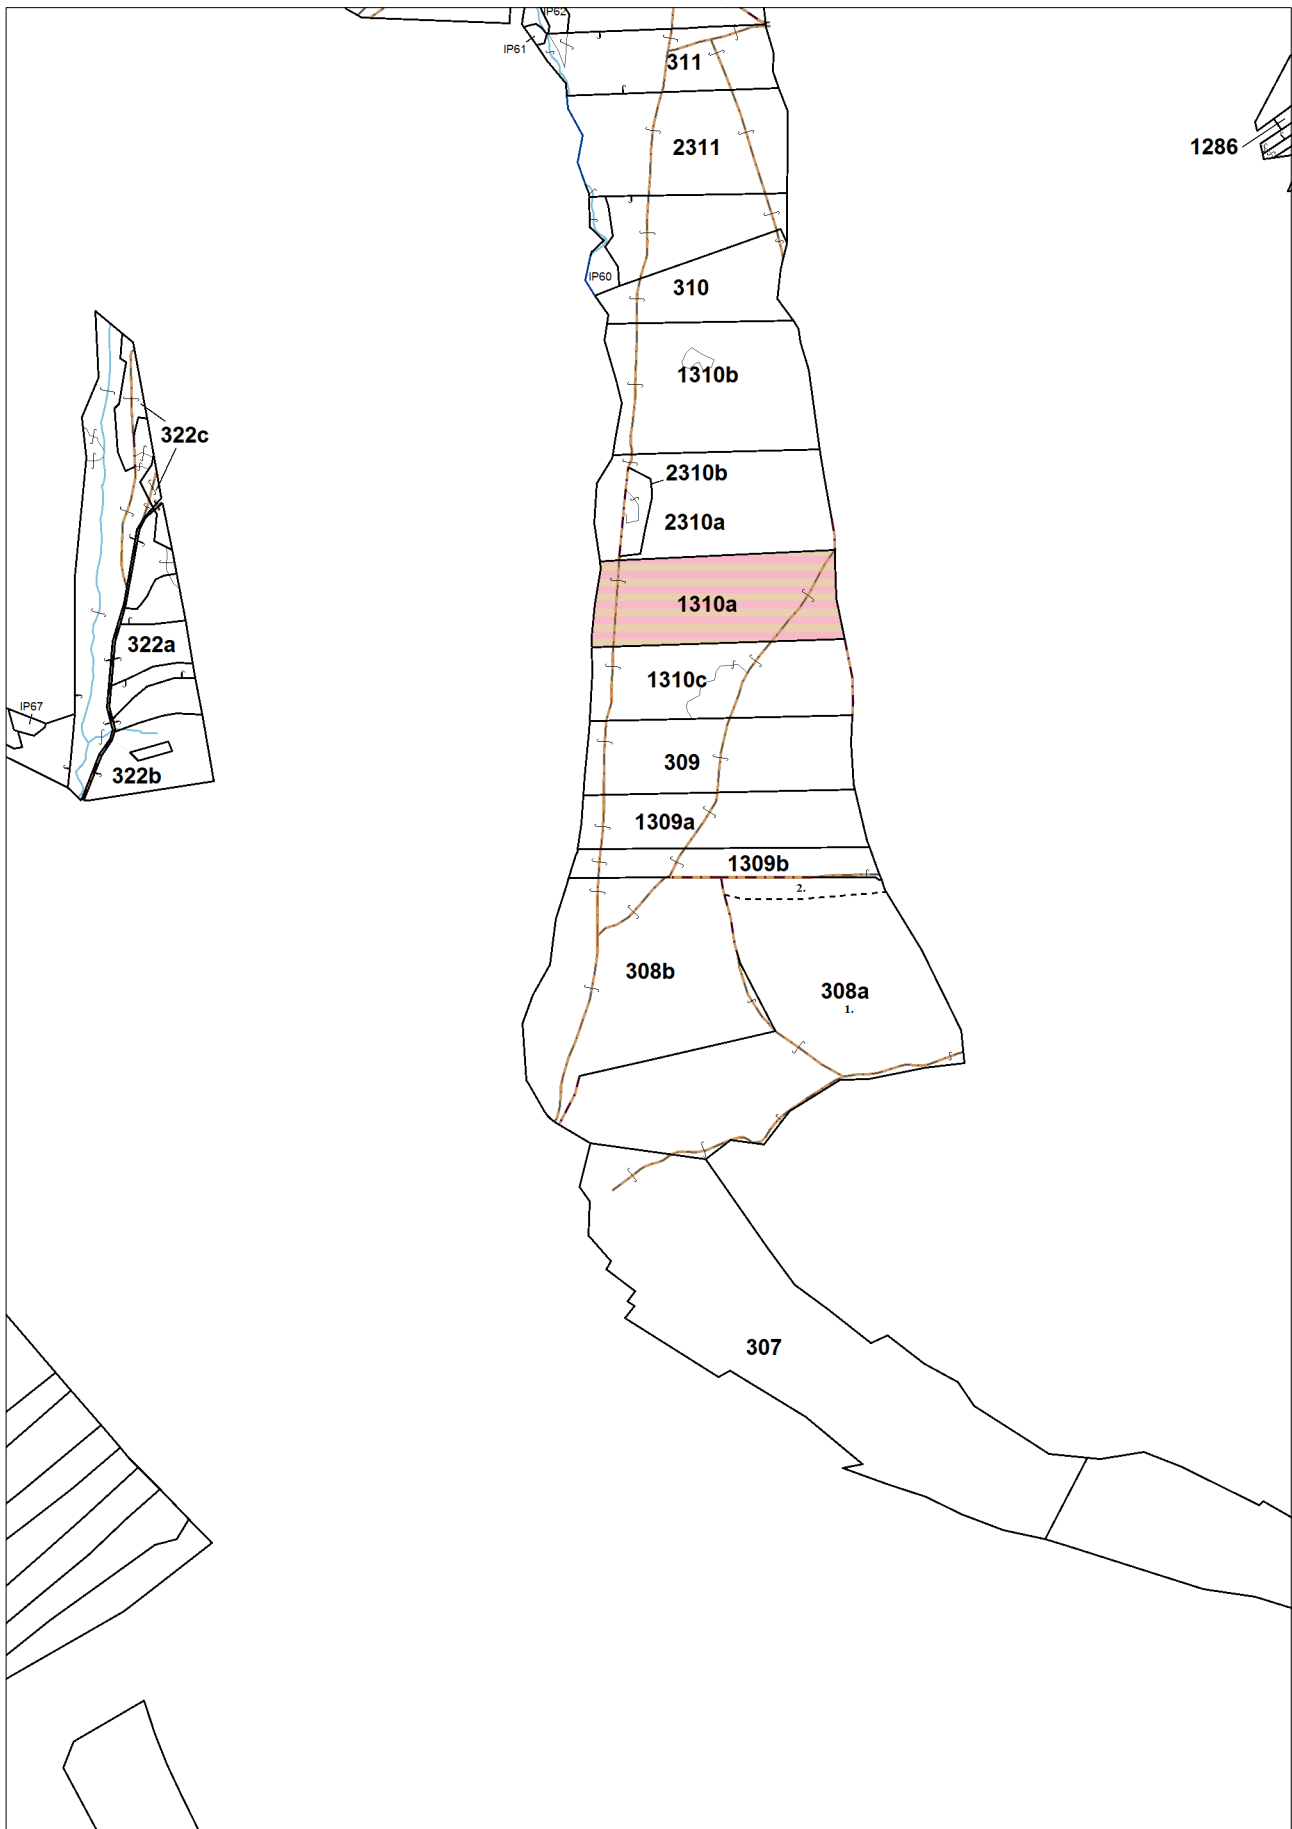

OBRYSOVÁ MAPA LC Chminianska Nová Ves

Obhospodarovateľ: Hirka Jozef

PORASTOVÁ MAPA LC Chminianska Nová Ves

Obhospodarovateľ: Hirka Jozef

LHC: CHMIN. N. VES

LC: Lesy Chminianska Nová Ves

Platnosť PSL: 2024-2033

Obhospodarovateľ: Hirka Jozef

PV1

Porovnávací výkaz nového a starého označenia

Nová JPRL				Stará JPRL							
Dc	Čp	Ps	KL	Dc	Čp	Ps	OP	Časť	Starý LHC	Starý plán (kód, názov)	
1310	A	H		1310				100	CHMIN. N. VES	SL144	NEŠTÁTNE LESY NA LHC CHMINIANSKA NOVÁ VES