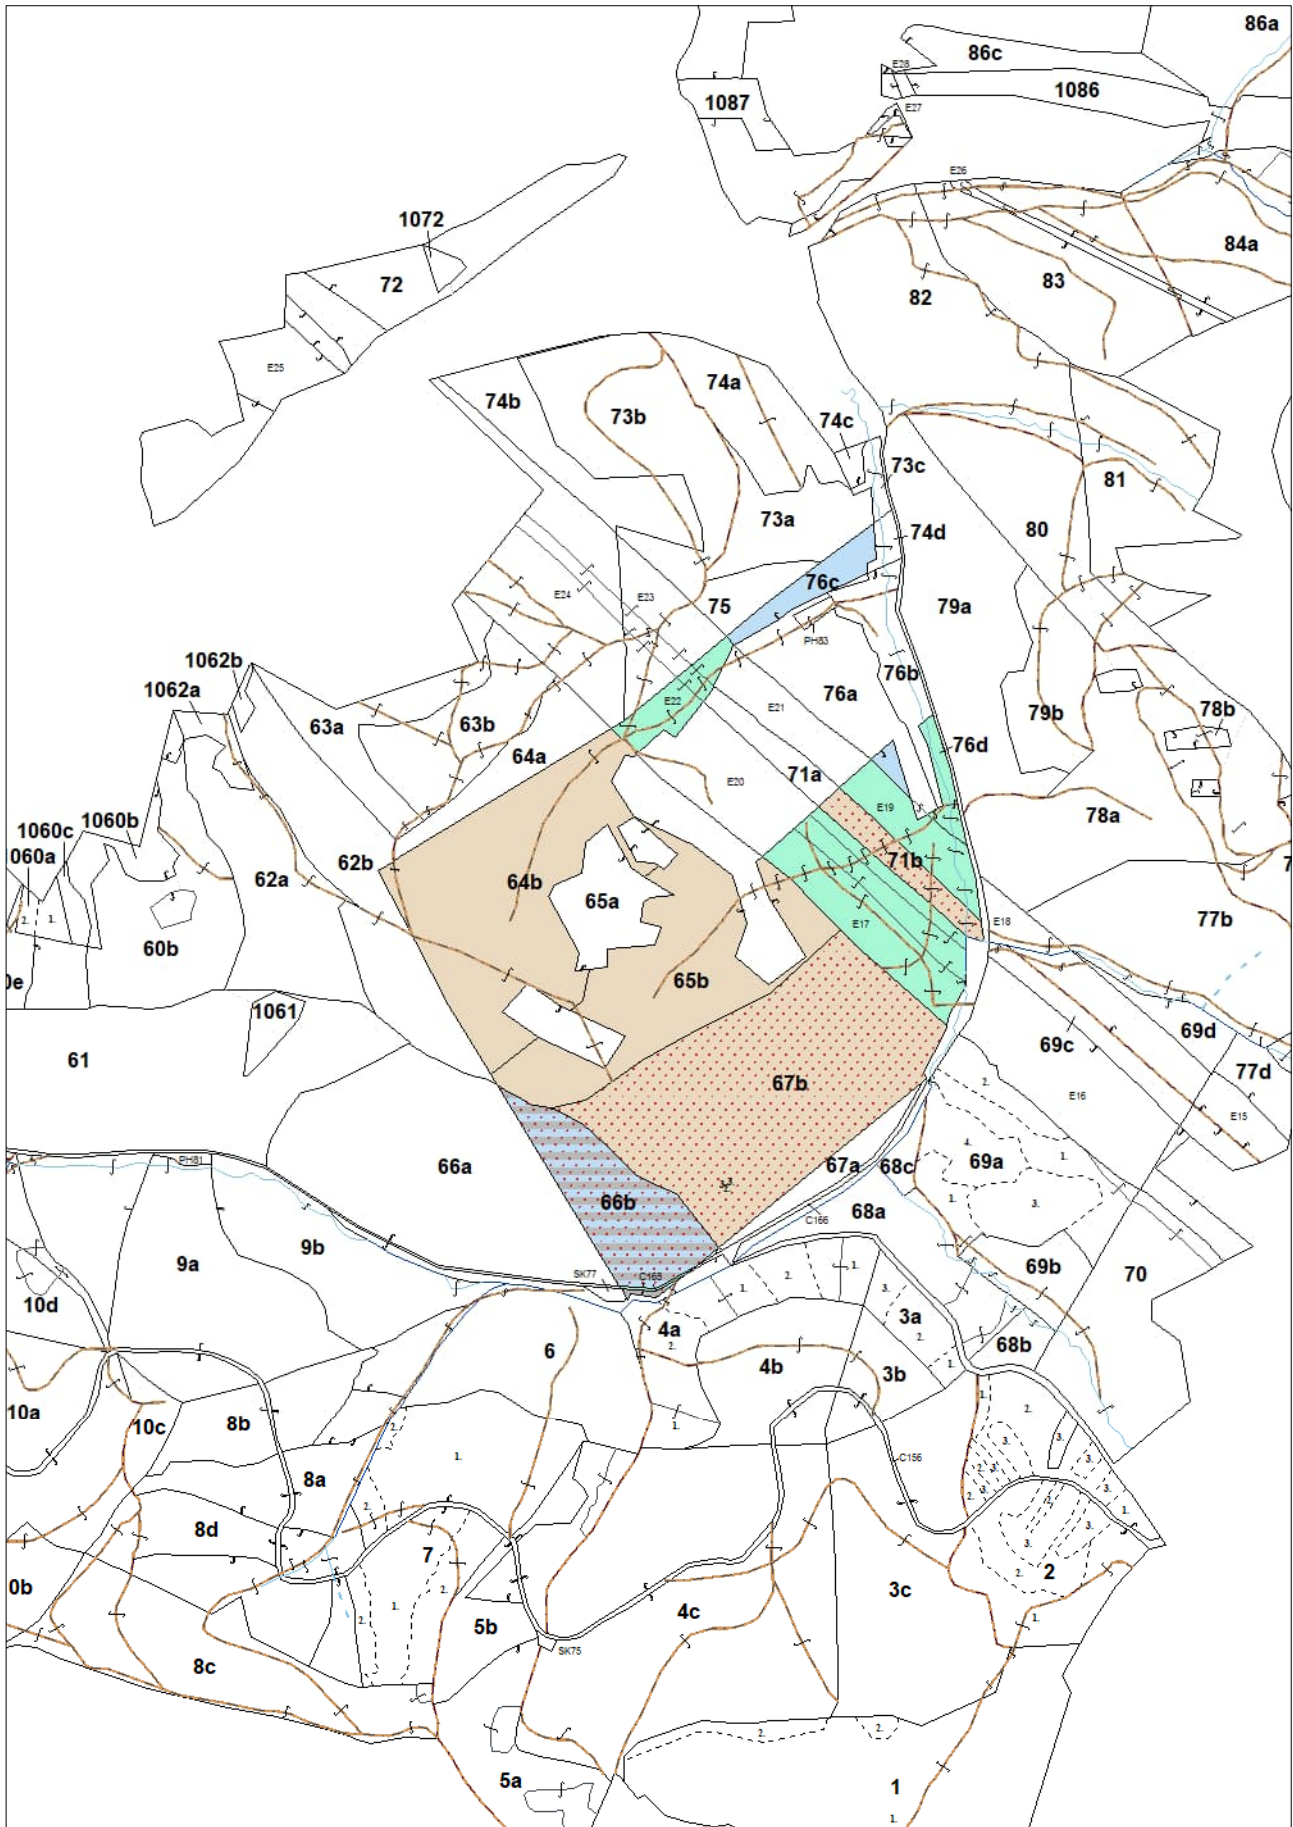

PORASTOVÁ MAPA LC Chminianska Nová Ves

Obhospodarovateľ: Hadbavný Štefan

LHC: CHMIN. N. VES

LC: Lesy Chminianska Nová Ves

Platnosť PSL: 2024-2033

Obhospodarovateľ: Hadbavný Štefan

PV1

Porovnávací výkaz nového a starého označenia

Nová JPRL			Stará JPRL							
Dc	Čp	Ps KL	Dc	Čp	Ps	OP	Časť	Starý LHC	Starý plán (kód, názov)	
64	B	H	62	B			5	CHMIN. N. VES	SL143	LESY CHMINIANSKA NOVÁ VES
64	B	H	64				95	CHMIN. N. VES	SL143	LESY CHMINIANSKA NOVÁ VES
65	B	H	65				100	CHMIN. N. VES	SL143	LESY CHMINIANSKA NOVÁ VES
66	B	O	66				100	CHMIN. N. VES	SL143	LESY CHMINIANSKA NOVÁ VES
67	B	O	67				100	CHMIN. N. VES	SL143	LESY CHMINIANSKA NOVÁ VES
71	B	O	71				100	CHMIN. N. VES	SL143	LESY CHMINIANSKA NOVÁ VES
74	D	H	74	C			100	CHMIN. N. VES	SL143	LESY CHMINIANSKA NOVÁ VES
76	C	H	76	A			100	CHMIN. N. VES	SL143	LESY CHMINIANSKA NOVÁ VES
76	D	H	76	B			100	CHMIN. N. VES	SL143	LESY CHMINIANSKA NOVÁ VES