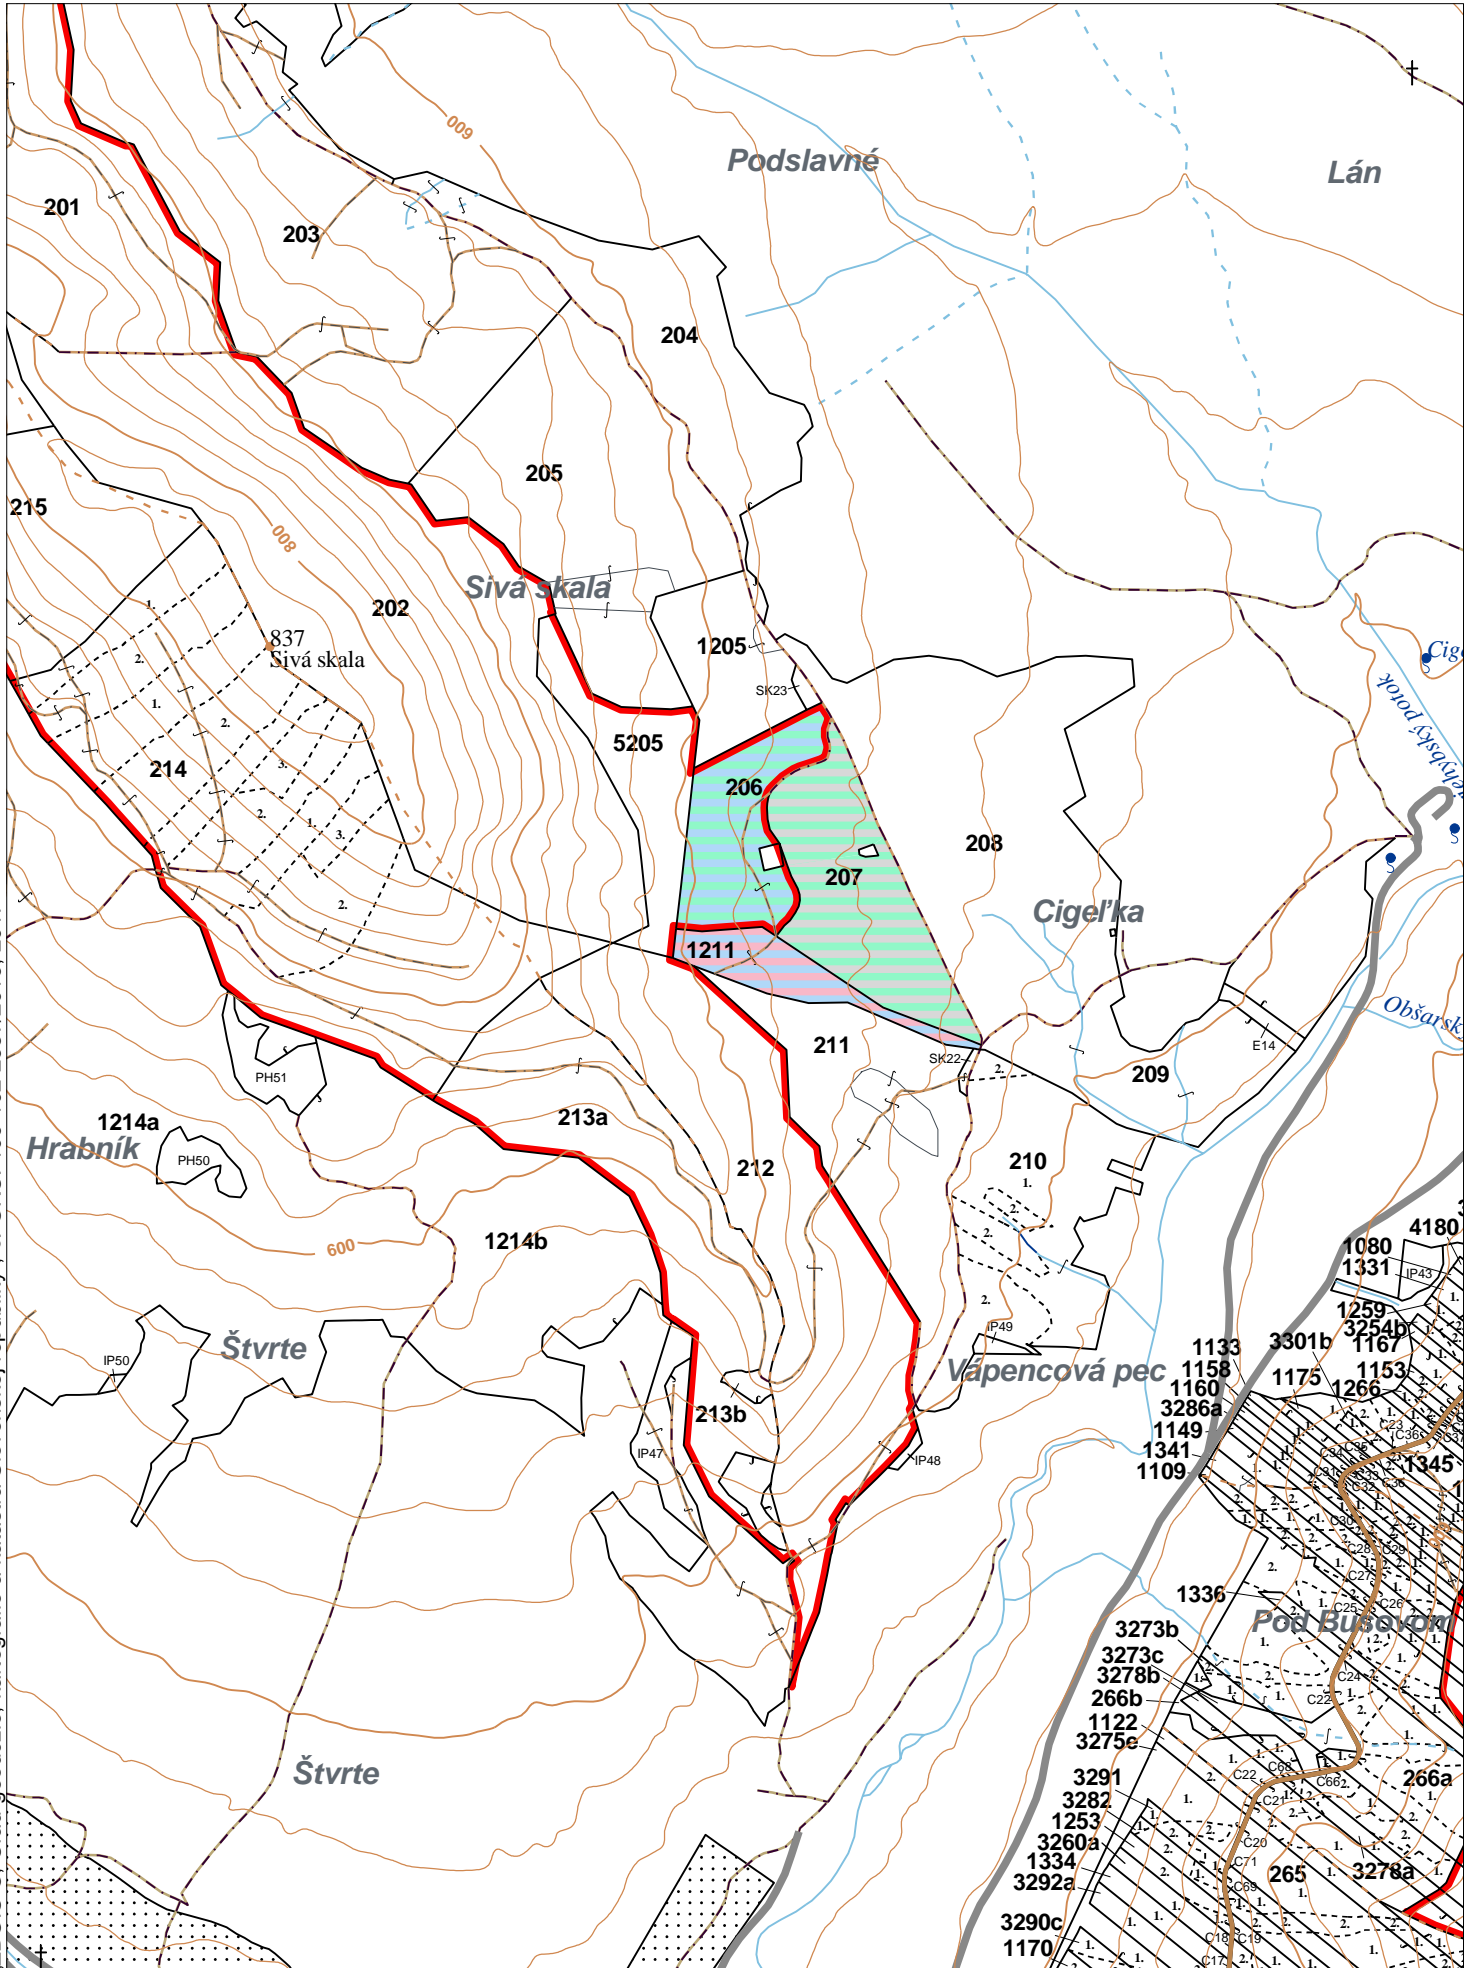

**PORASTOVÁ MAPA**  
LC Lesy na LHC Bardejov  
Obhospodarovateľ: Vagač Igor a Gabriela

ZBGIS ©, Úrad geodézie, kartografie a katastra Slovenskej republiky, č. GKÚ: 109-102-2657/2016, 2017

stav k 1.1.2023

1 : 10 000

Vyhotovil: SLS, a.s., Banská Bystrica

LHC: BARDEJOV

LC: Lesy na LHC Bardejov

Platnosť PSL: 2023-2032

Obhospodarovateľ: Vagač Igor a Gabriela

PV2

**Porovnávací výkaz starého a nového označenia**

| Stará JPRL |    |    |    |      |           | Nová JPRL               |                               |      |    |    |    |
|------------|----|----|----|------|-----------|-------------------------|-------------------------------|------|----|----|----|
| Dc         | Čp | Ps | OP | Časť | Staré LHC | Starý plán (kód, názov) |                               | Dc   | Čp | Ps | KL |
| 206        |    |    |    | 100  | BARDEJOV  | LA067                   | NEŠTÁTNE LESY NA LHC BARDEJOV | 206  |    |    | O  |
| 207        |    |    |    | 100  | BARDEJOV  | LA067                   | NEŠTÁTNE LESY NA LHC BARDEJOV | 207  |    |    | H  |
| 1211       |    |    |    | 100  | BARDEJOV  | LA067                   | NEŠTÁTNE LESY NA LHC BARDEJOV | 1211 |    |    | H  |