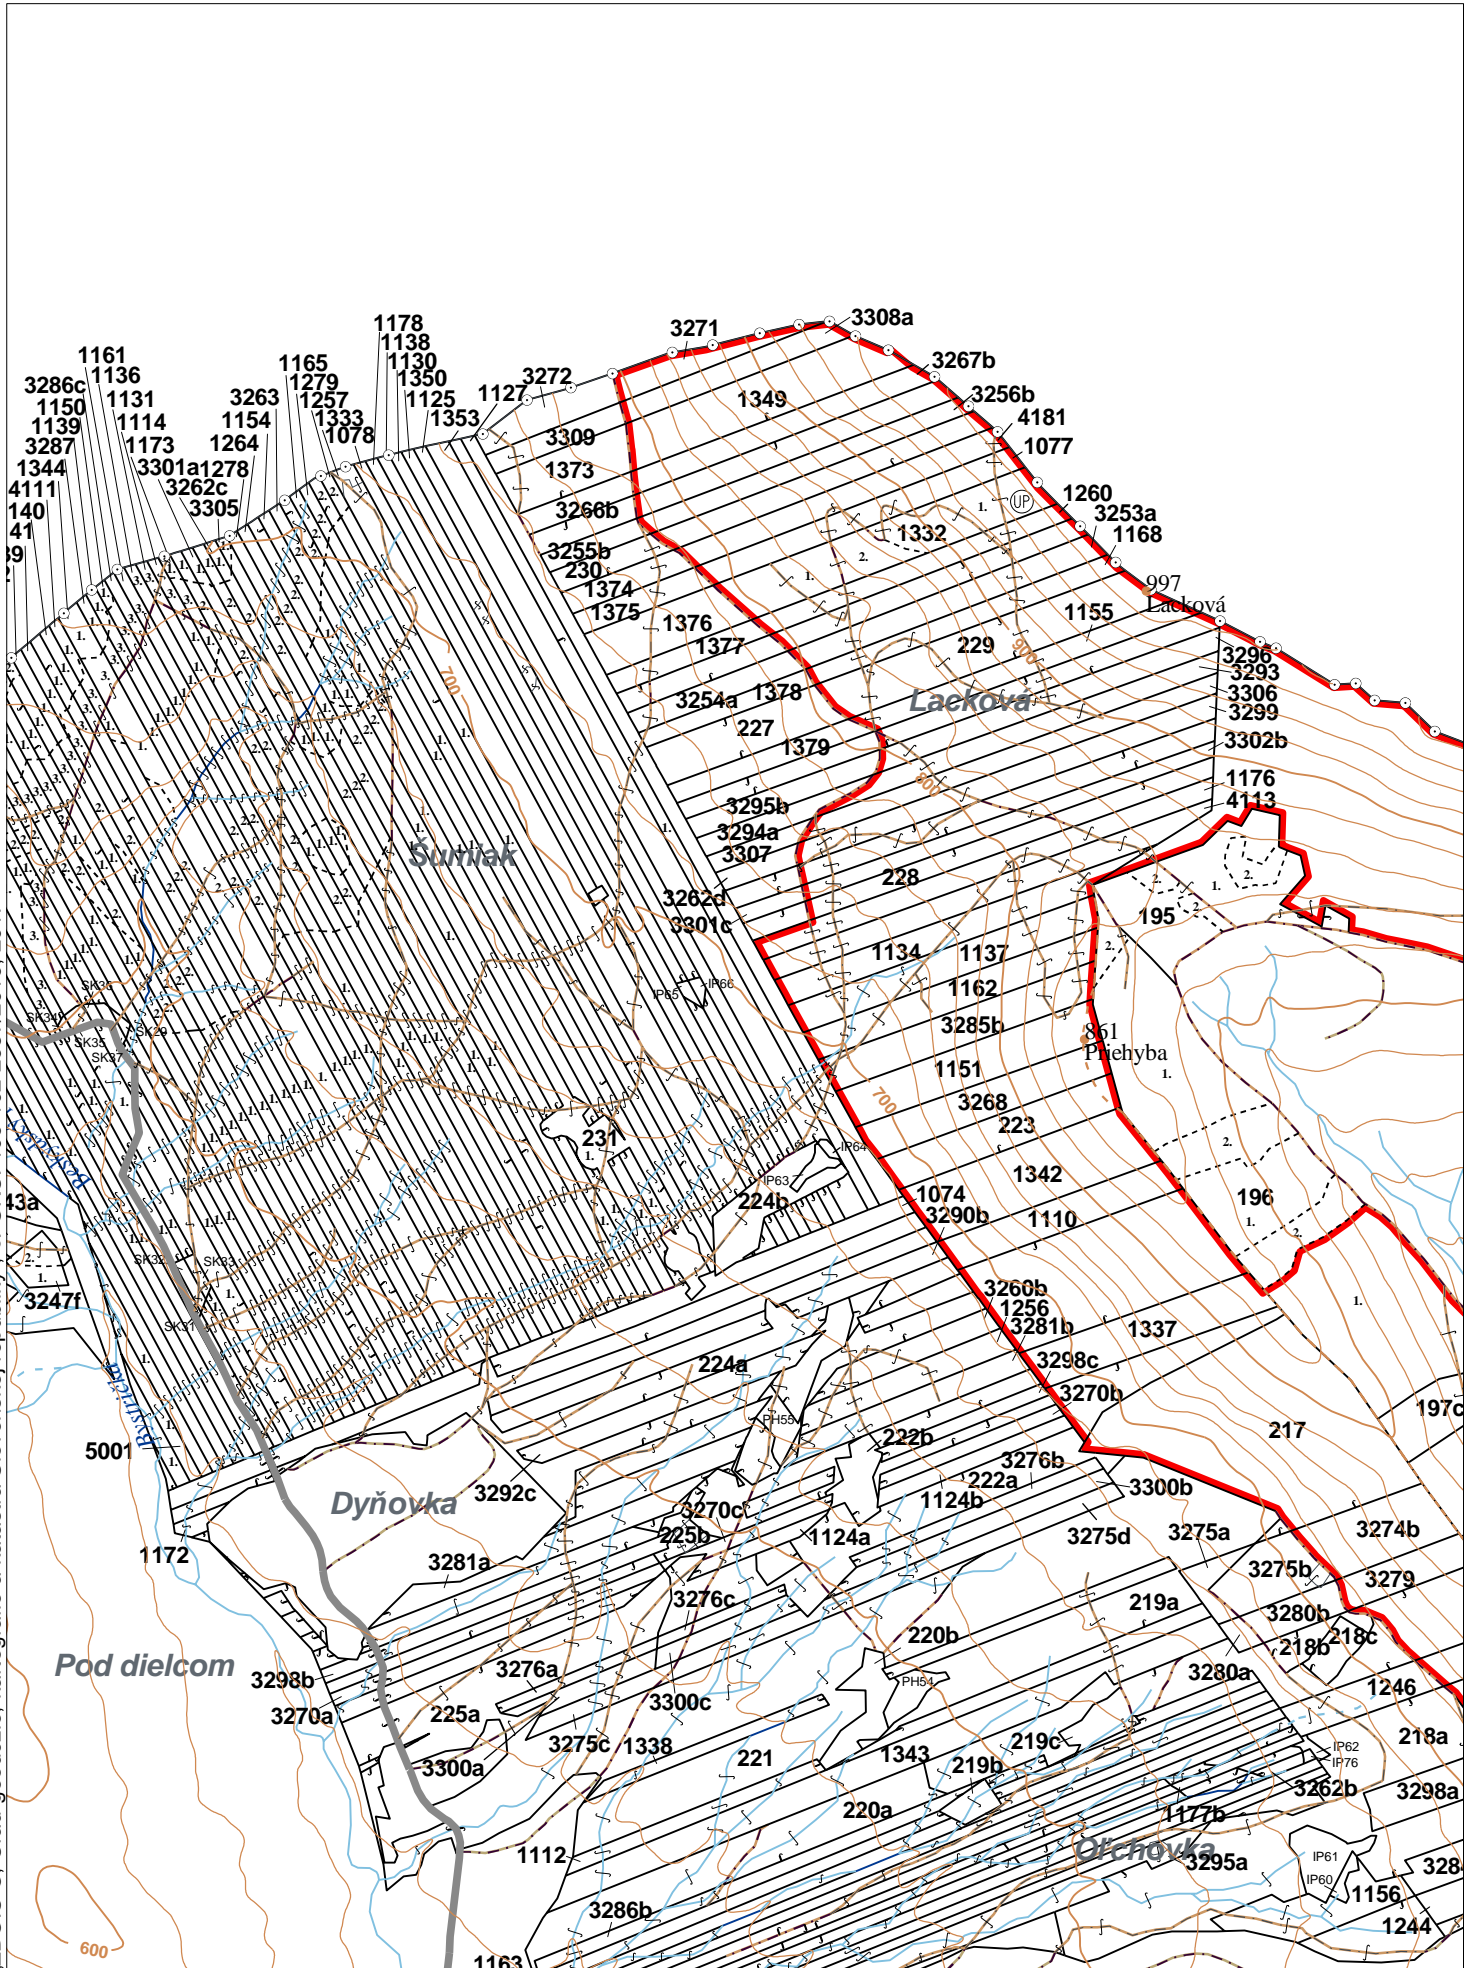

OBRYSOVÁ MAPA
LC Lesy na LHC Bardejov
Obhospodarovateľ: Tuch Andrej

ZBGIS ©, Úrad geodézie, kartografie a katastra Slovenskej republiky, č. GKÚ: 109-102-2657/2016, 2017

PORASTOVÁ MAPA
LC Lesy na LHC Bardejov
Obhospodarovateľ: Tuch Andrej

ZBGIS ©, Úrad geodézie, kartografie a katastra Slovenskej republiky, č. GKÚ: 109-102-2657/2016, 2017

LHC: BARDEJOV

LC: Lesy na LHC Bardejov

Platnosť PSL: 2023-2032

Obhospodarovateľ: Tuch Andrej

PV2

Porovnávací výkaz starého a nového označenia

Stará JPRL						Nová JPRL					
Dc	Čp	Ps	OP	Časť	Staré LHC	Starý plán (kód, názov)		Dc	Čp	Ps	KL
229				100	BARDEJOV	LA067	NEŠTÁTNE LESY NA LHC BARDEJOV	3271			O
230				100	BARDEJOV	LA067	NEŠTÁTNE LESY NA LHC BARDEJOV	3272			H
1127				100	BARDEJOV	LA067	NEŠTÁTNE LESY NA LHC BARDEJOV	1127			H