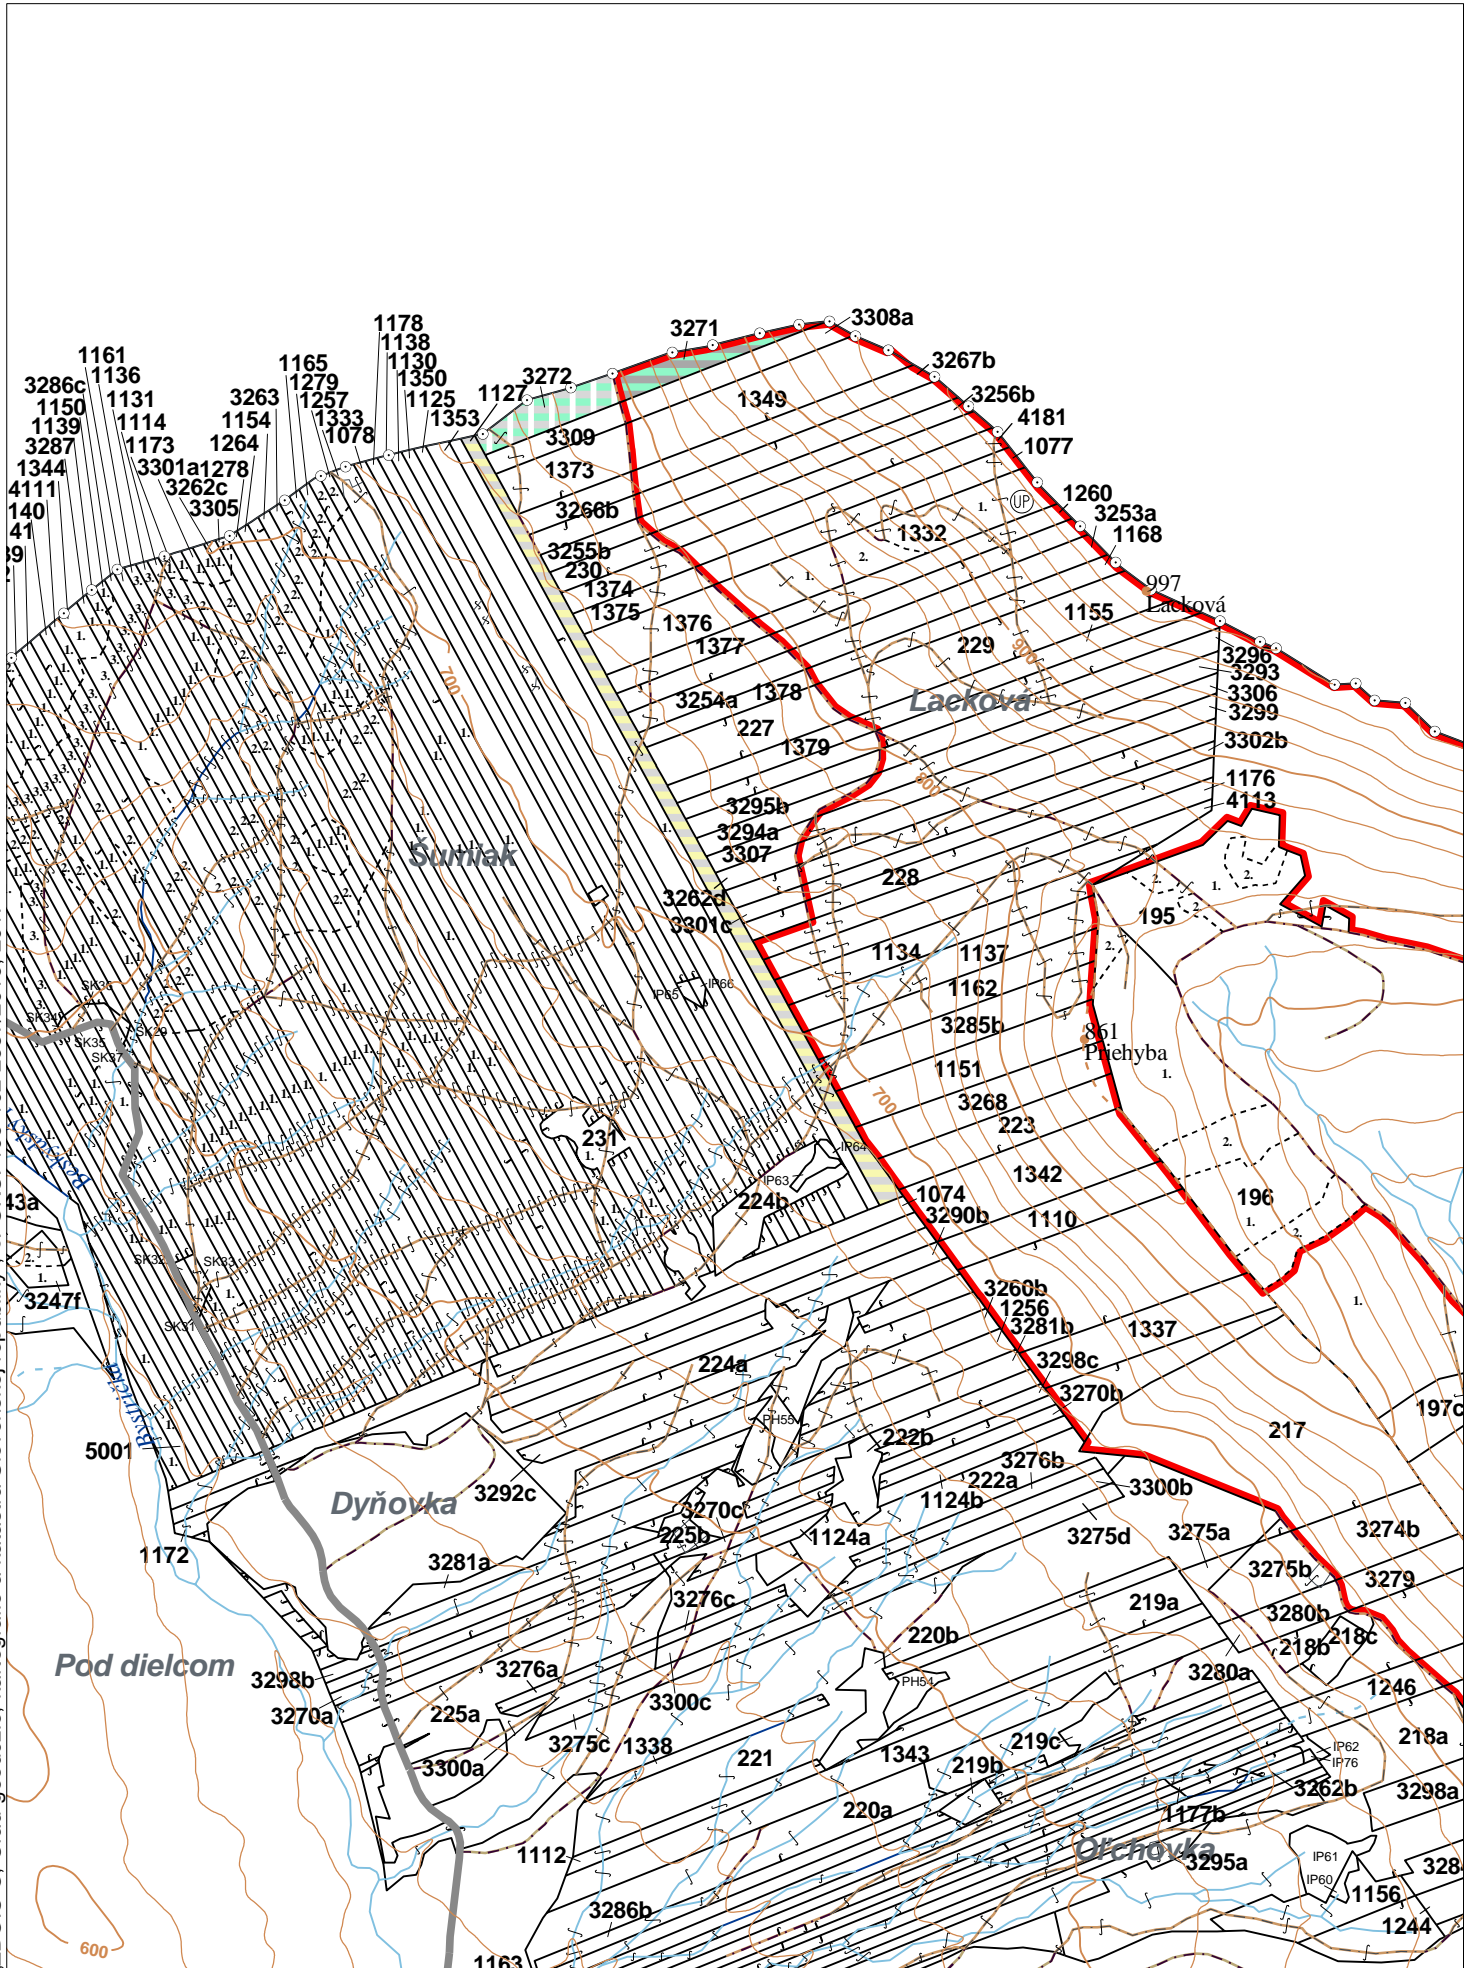

OBRYSOVÁ MAPA
LC Lesy na LHC Bardejov
Obhospodarovateľ: Tuch Andrej

ZBGIS ©, Úrad geodézie, kartografie a katastra Slovenskej republiky, č. GKÚ: 109-102-2657/2016, 2017

PORASTOVÁ MAPA
LC Lesy na LHC Bardejov
Obhospodarovateľ: Tuch Andrej

ZBGIS ©, Úrad geodézie, kartografie a katastra Slovenskej republiky, č. GKÚ: 109-102-2657/2016, 2017

LHC: BARDEJOV

LC: Lesy na LHC Bardejov

Platnosť PSL: 2023-2032

Obhospodarovateľ: Tuch Andrej

PV2

Porovnávací výkaz starého a nového označenia

Stará JPRL						Nová JPRL					
Dc	Čp	Ps	OP	Časť	Staré LHC	Starý plán (kód, názov)		Dc	Čp	Ps	KL
229				100	BARDEJOV	LA067	NEŠTÁTNE LESY NA LHC BARDEJOV	3271			O
230				100	BARDEJOV	LA067	NEŠTÁTNE LESY NA LHC BARDEJOV	3272			H
1127				100	BARDEJOV	LA067	NEŠTÁTNE LESY NA LHC BARDEJOV	1127			H