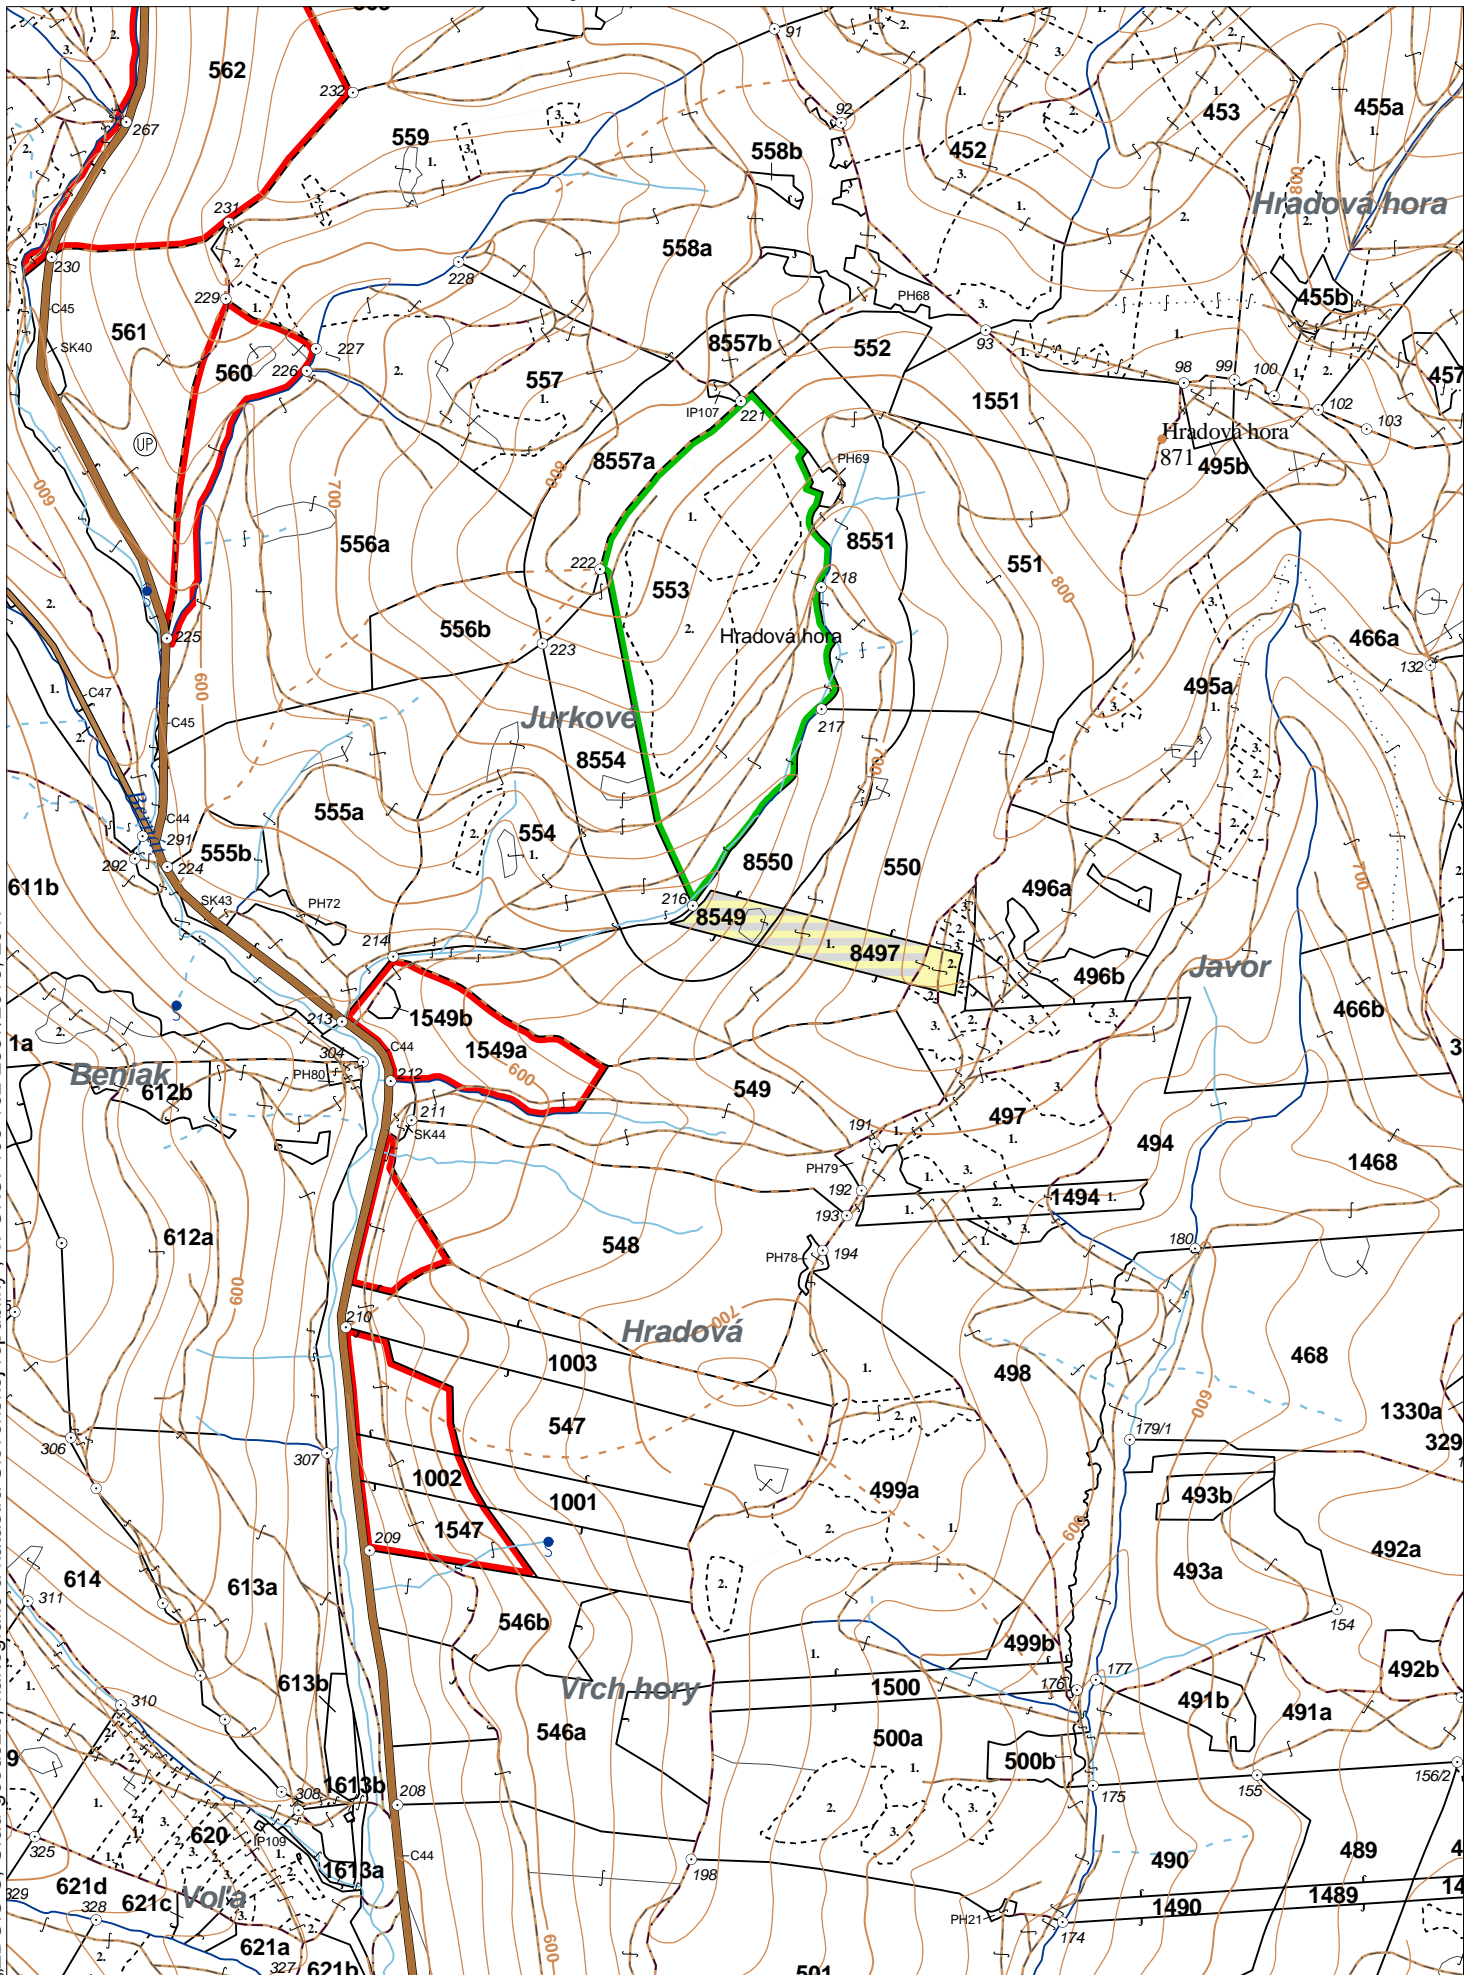

LHC: PREŠOV

LC: Lesy Prešov

Platnosť PSL: 2024-2033

Obhospodarovateľ: Kubičár Dušan

PV2

Porovnávací výkaz starého a nového označenia

Stará JPRL					Nová JPRL						
Dc	Čp	Ps	OP	Časť	Staré LHC	Starý plán (kód, názov)		Dc	Čp	Ps	KL
497	2			60	PREŠOV	SL133	LESY PREŠOV	8497	2		H
497	3			40	PREŠOV	SL133	LESY PREŠOV	8497	2		H
550				100	PREŠOV	SL133	LESY PREŠOV	8497	1		H
550				100	PREŠOV	SL133	LESY PREŠOV	8549			H

OBRYSOVÁ MAPA
LC Lesy Prešov
Obhospodarovateľ: Kubičár Dušan

ZBGIS ©, Úrad geodézie, kartografie a katastra Slovenskej republiky, č. GKÚ: 109-102-2657/2016, 2017

stav k 1.1.2024

1 : 10 000

Vyhotovil: SLS, a.s., Banská Bystrica

PORASTOVÁ MAPA
LC Lesy Prešov
Obhospodarovateľ: Kubičár Dušan

ZBGIS ©, Úrad geodézie, kartografie a katastra Slovenskej republiky, č. GKÚ: 109-102-2657/2016, 2017

stav k 1.1.2024

1 : 10 000

Vyhotovil: SLS, a.s., Banská Bystrica