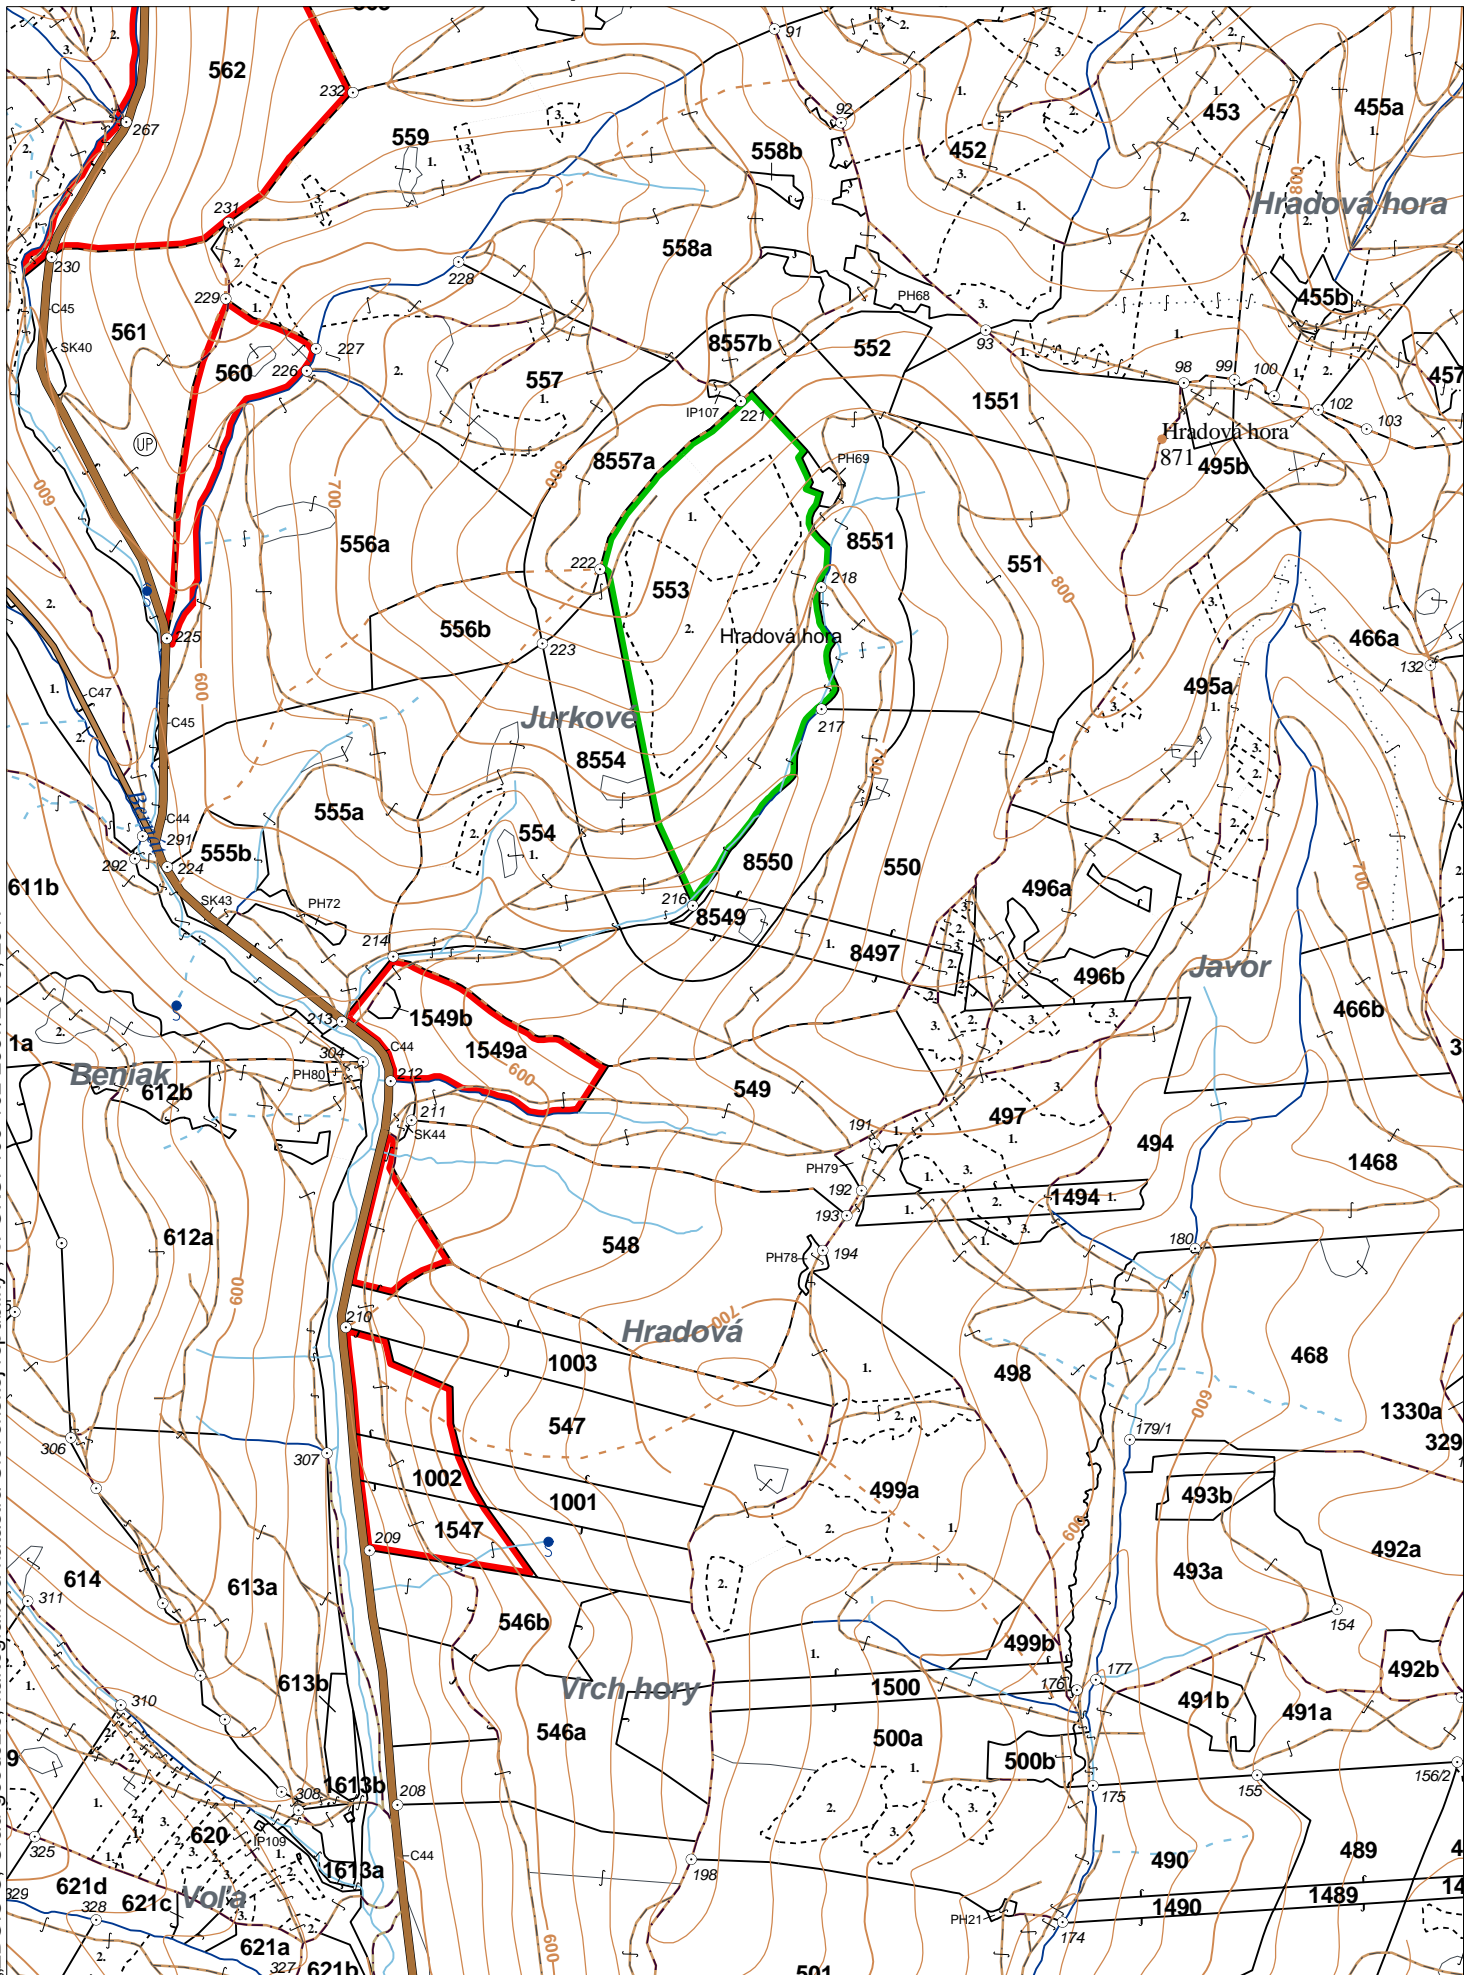

LHC: PREŠOV

LC: Lesy Prešov

Platnosť PSL: 2024-2033

Obhospodarovateľ: Kubičár Dušan

PV2

Porovnávací výkaz starého a nového označenia

Stará JPRL					Nová JPRL						
Dc	Čp	Ps	OP	Časť	Staré LHC	Starý plán (kód, názov)		Dc	Čp	Ps	KL
497	2			60	PREŠOV	SL133	LESY PREŠOV	8497	2		H
497	3			40	PREŠOV	SL133	LESY PREŠOV	8497	2		H
550				100	PREŠOV	SL133	LESY PREŠOV	8497	1		H
550				100	PREŠOV	SL133	LESY PREŠOV	8549			H

OBRYSOVÁ MAPA
LC Lesy Prešov
Obhospodarovateľ: Kubičár Dušan

ZBGIS ©, Úrad geodézie, kartografie a katastra Slovenskej republiky, č. GKÚ: 109-102-2657/2016, 2017

stav k 1.1.2024

1 : 10 000

Vyhotovil: SLS, a.s., Banská Bystrica

PORASTOVÁ MAPA
LC Lesy Prešov
Obhospodarovateľ: Kubičár Dušan

ZBGIS ©, Úrad geodézie, kartografie a katastra Slovenskej republiky, č. GKÚ: 109-102-2657/2016, 2017

stav k 1.1.2024

1 : 10 000

Vyhotovil: SLS, a.s., Banská Bystrica