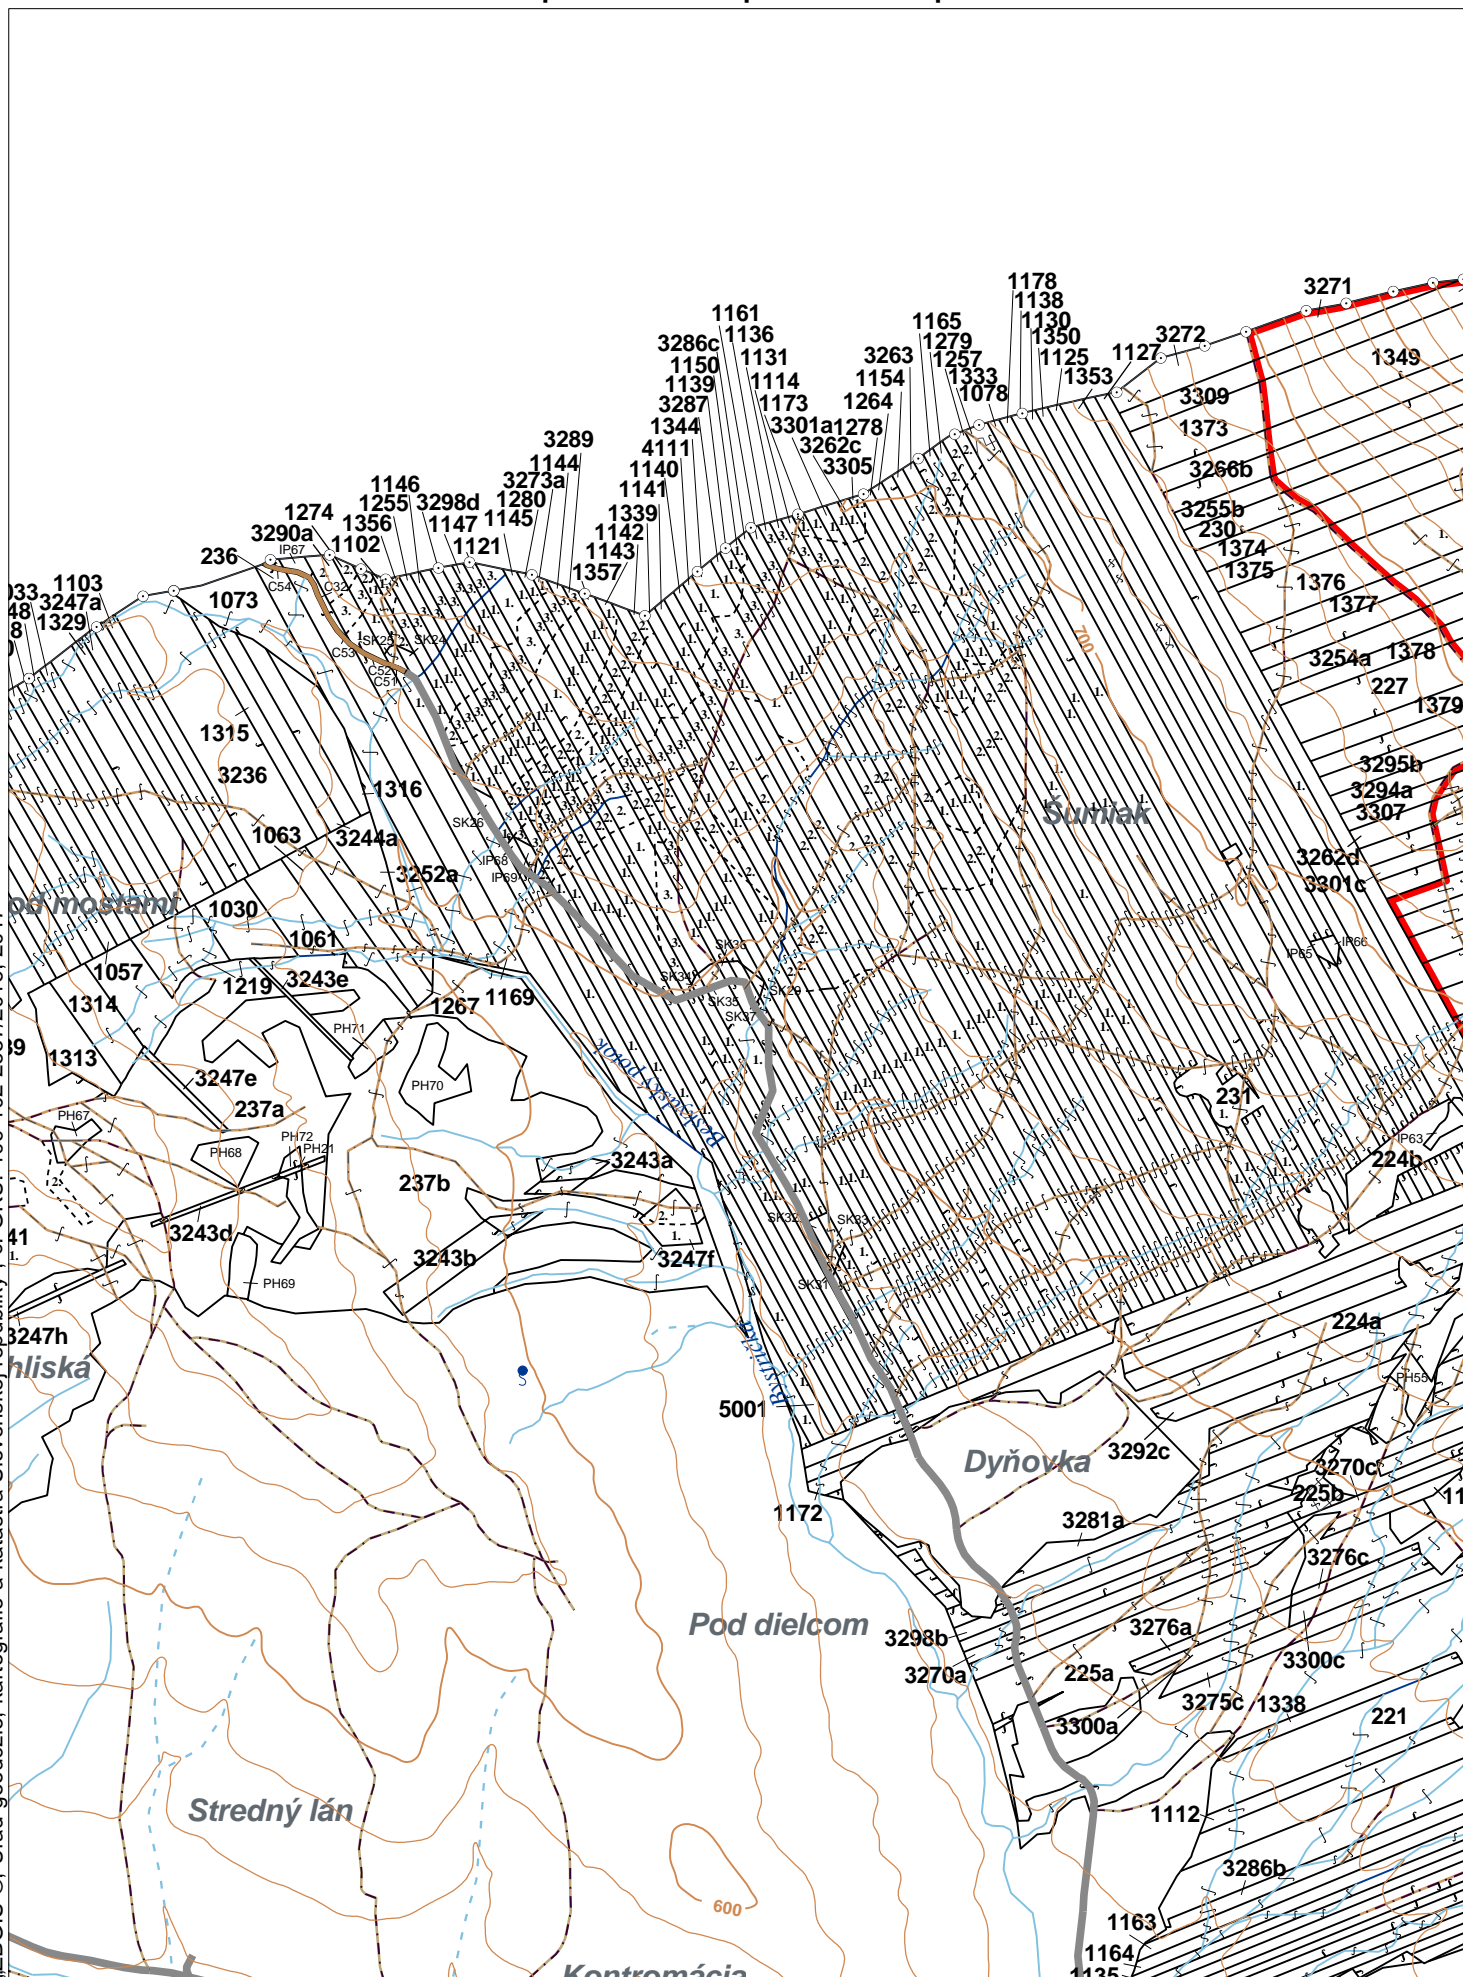

**OBRYSOVÁ MAPA**  
LC Lesy na LHC Bardejov  
Obhospodarovateľ: Tipul Dušan a spol.

ZBGIS ©, Úrad geodézie, kartografie a katastra Slovenskej republiky, č. GKÚ: 109-102-2657/2016, 2017

stav k 1.1.2023

1 : 10 000

Vyhotovil: SLS, a.s., Banská Bystrica

**PORASTOVÁ MAPA**  
LC Lesy na LHC Bardejov  
Obhospodarovateľ: Tipul Dušan a spol.

ZBGIS ©, Úrad geodézie, kartografie a katastra Slovenskej republiky, č. GKÚ: 109-102-2657/2016, 2017

**Porovnávací výkaz starého a nového označenia**

Stará JPRL						Nová JPRL						
Dc	Čp	Ps	OP	Časť	Staré LHC	Starý plán (kód, názov)			Dc	Čp	Ps	KL
1140	1			100	BARDEJOV	LA067	NEŠTÁTNE LESY NA LHC BARDEJOV			1140	1	H
1140	2			40	BARDEJOV	LA067	NEŠTÁTNE LESY NA LHC BARDEJOV			1140	2	H
1140	3			60	BARDEJOV	LA067	NEŠTÁTNE LESY NA LHC BARDEJOV			1140	2	H
1140	3			100	BARDEJOV	LA067	NEŠTÁTNE LESY NA LHC BARDEJOV			1140	3	H