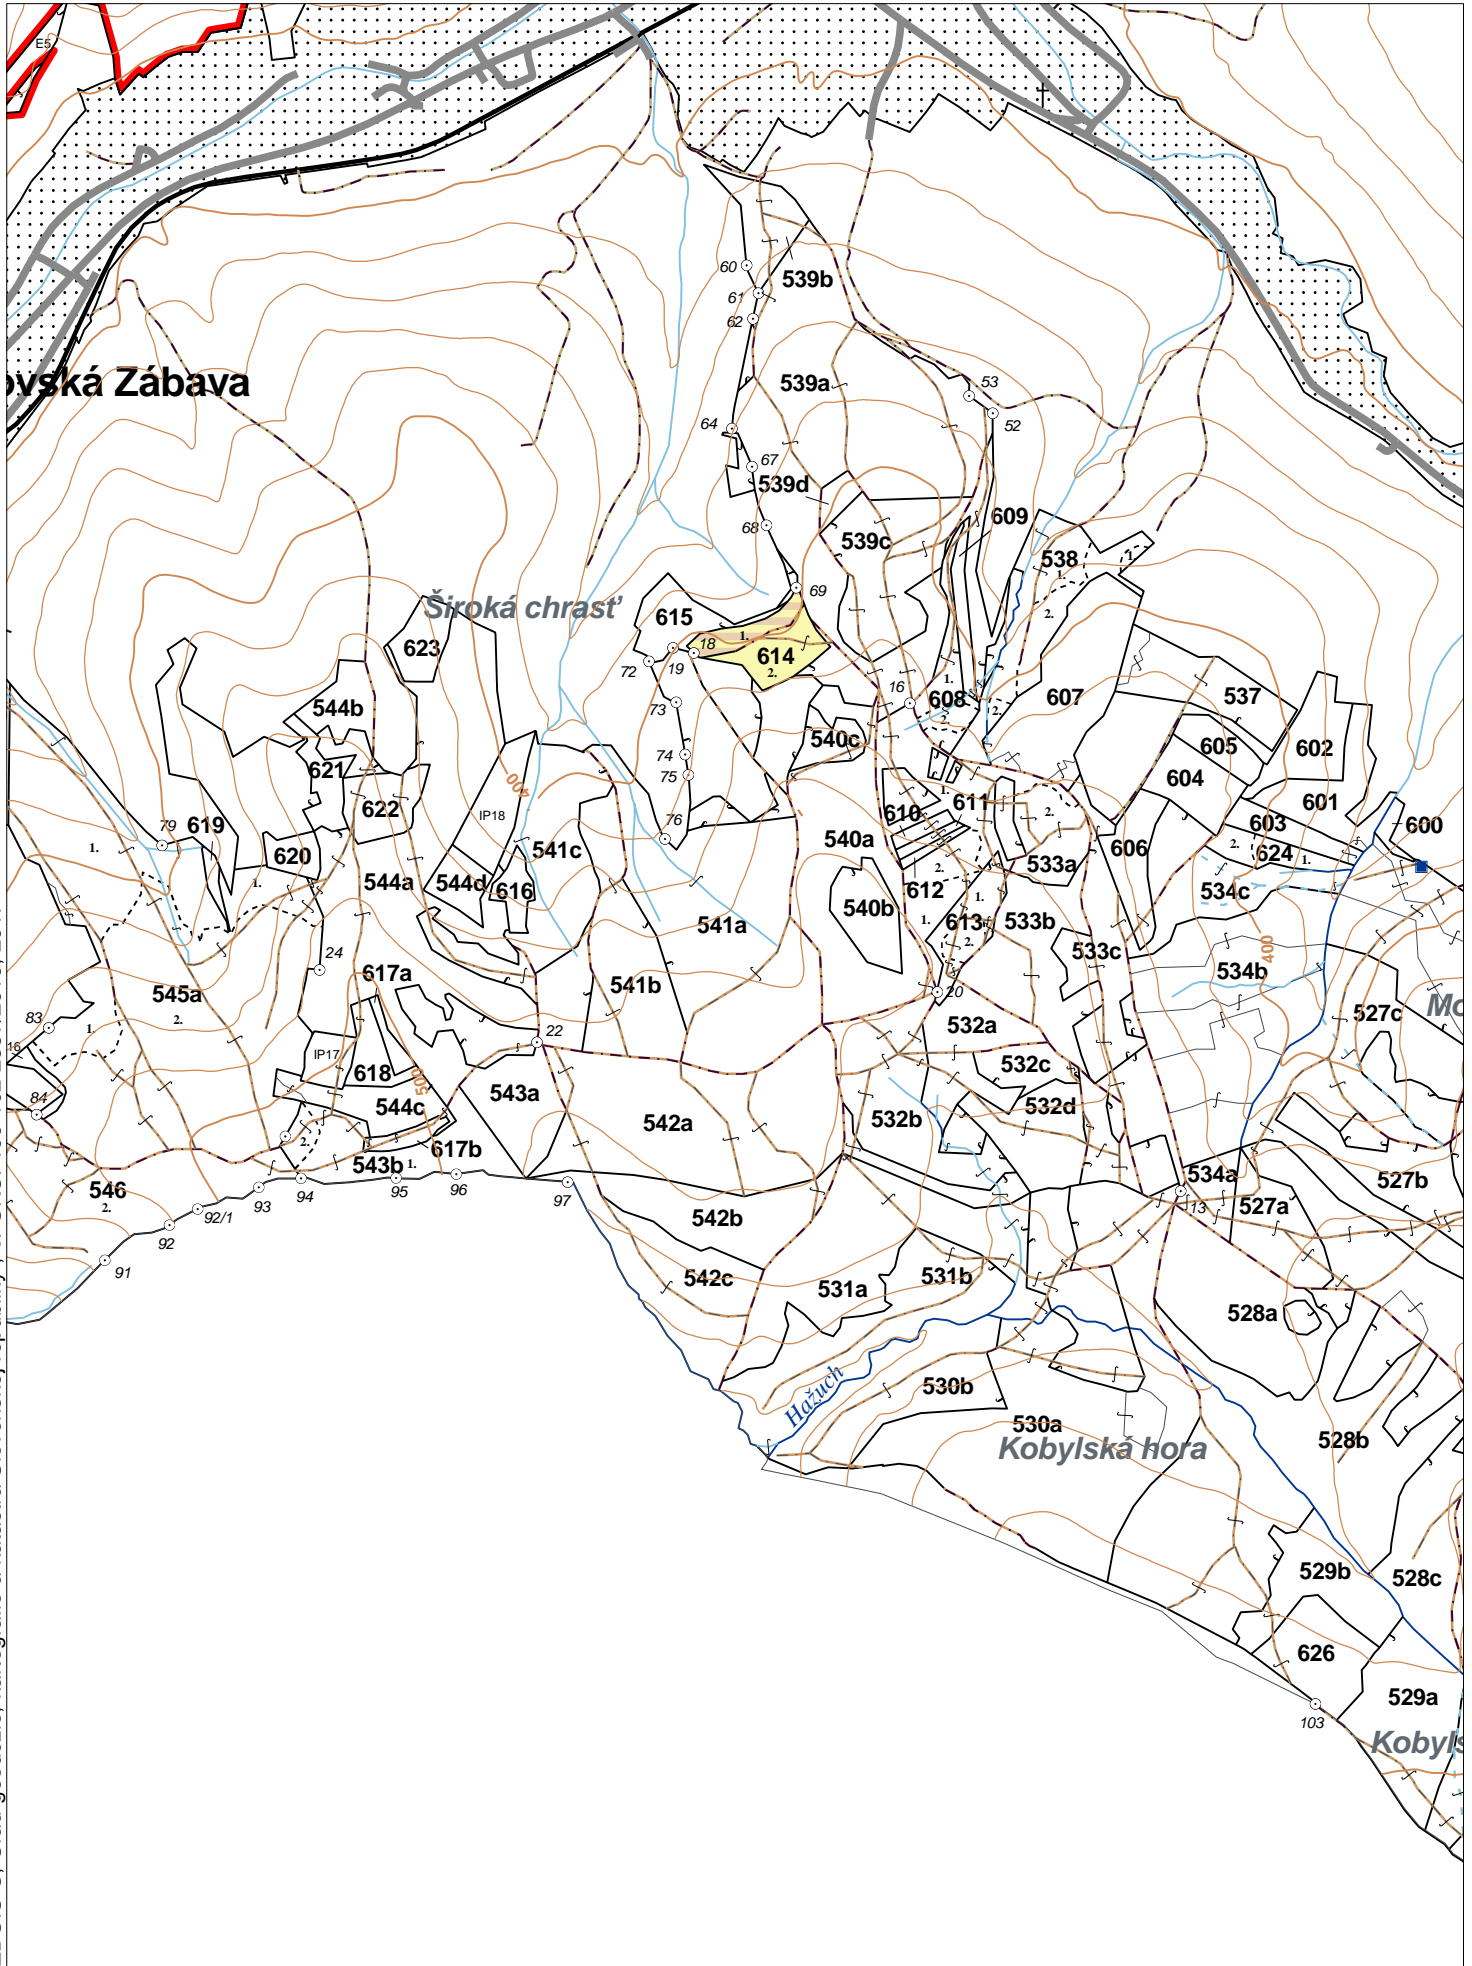

**PORASTOVÁ MAPA**  
LC Lesy na LHC Bardejov  
Obhospodarovateľ: Tarcalová Mária

ZBGIS ©, Úrad geodézie, kartografie a katastra Slovenskej republiky, č. GKÚ: 109-102-2657/2016, 2017

LHC: KOMÁROV

LC: Lesy na LHC Bardejov

Platnosť PSL: 2023-2032

Obhospodarovateľ: Tarcalová Mária

PV2

**Porovnávací výkaz starého a nového označenia**

Stará JPRL						Nová JPRL							
Dc	Čp	Ps	OP	Časť	Staré LHC	Starý plán (kód, názov)			Dc	Čp	Ps	KL	
614				100	KOMÁROV	LA068	MESTSKÉ LESY BARDEJOV			614	1	H	
614				100	KOMÁROV	LA068	MESTSKÉ LESY BARDEJOV			614	2	H	