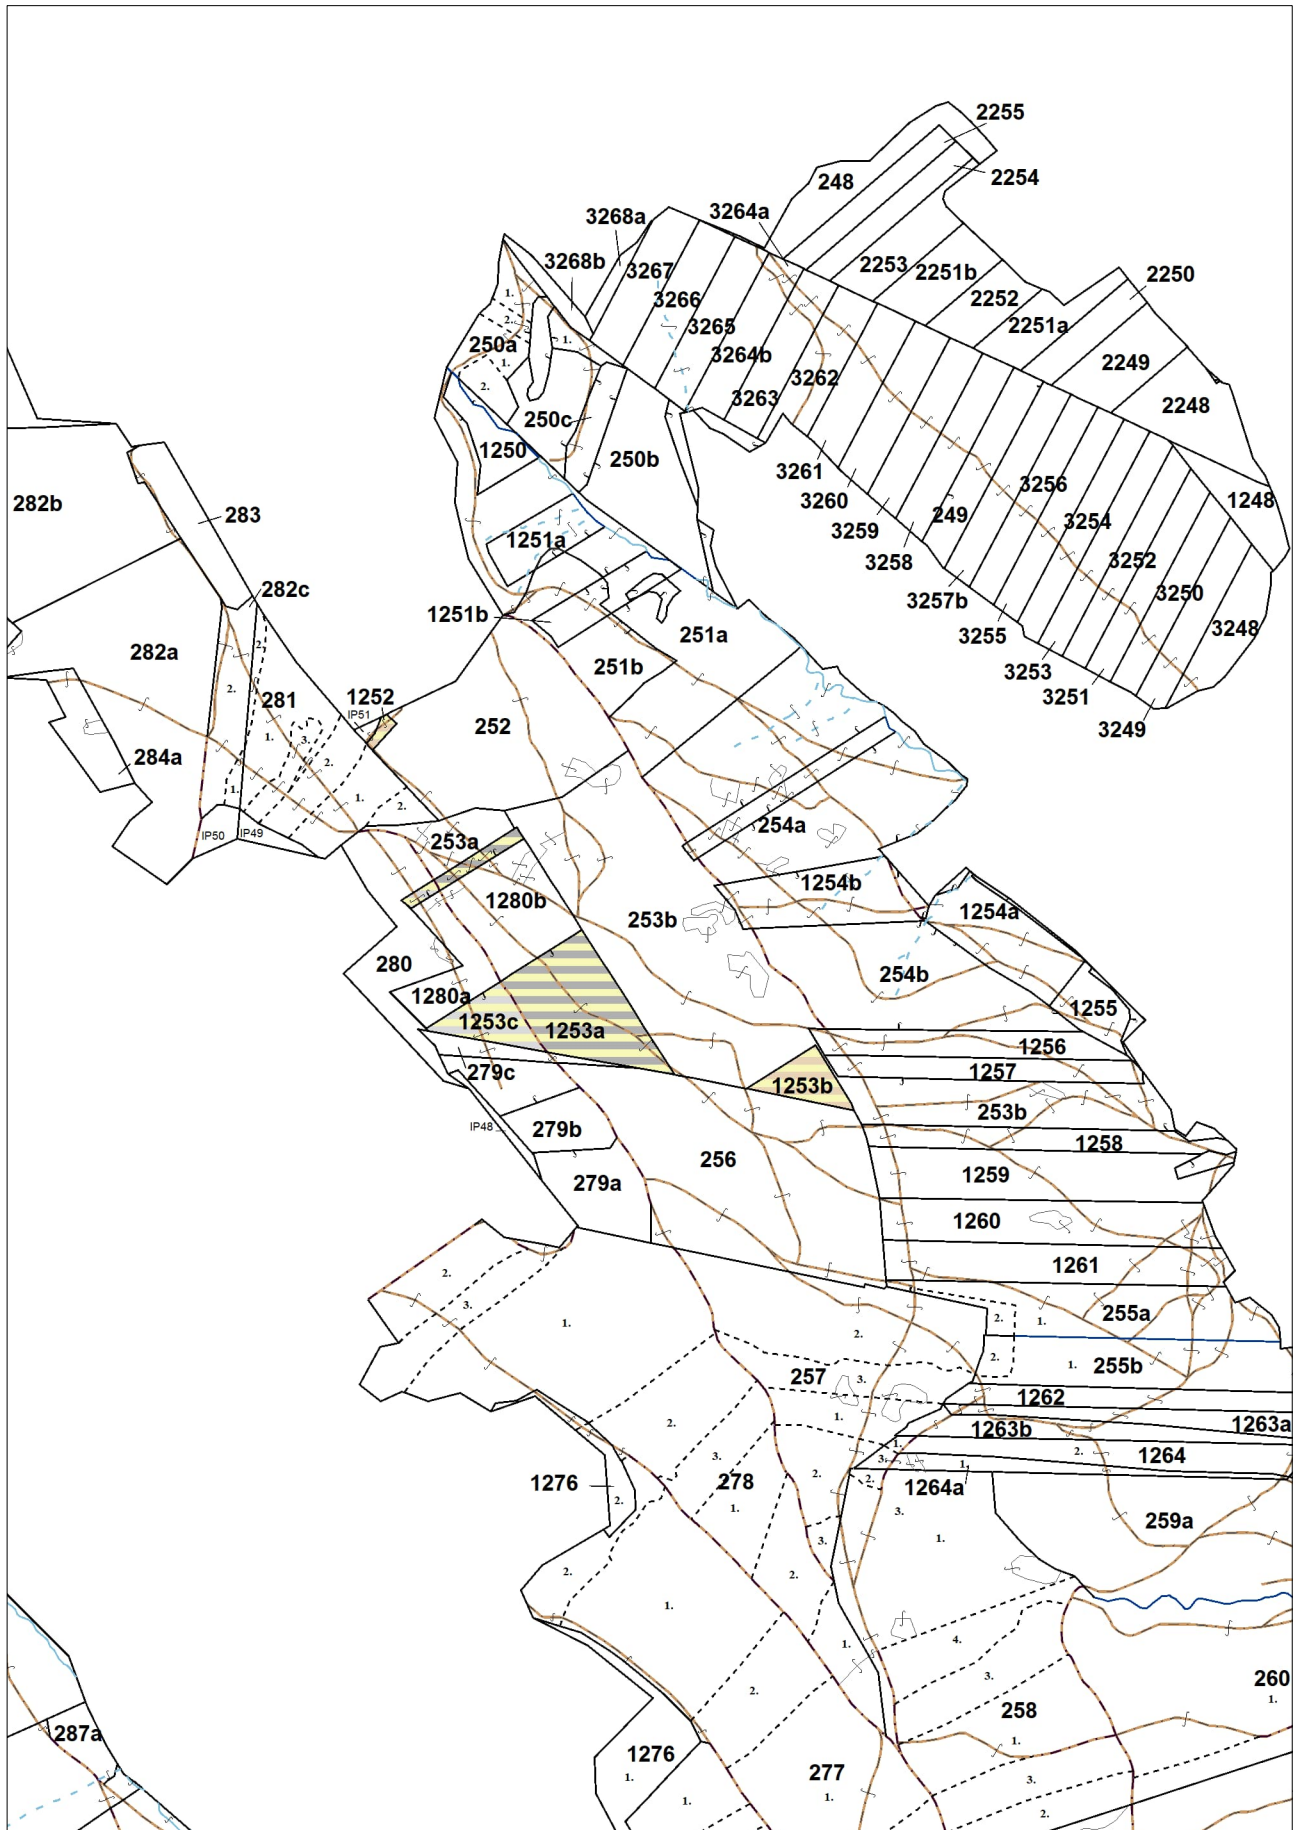

OBRYSOVÁ MAPA LC Chminianska Nová Ves

Obhospodarovateľ: Bernát Jozef

platnosť od: 1. 1. 2024

1 : 10 000

Vyhotovil: SLS, a.s., Taxačná divízia Považská Bystrica

PORASTOVÁ MAPA LC Chminianska Nová Ves

Obhospodarovateľ: Bernát Jozef

platnosť od: 1. 1. 2024

1 : 10 000

Vyhotožil: SLS, a.s., Taxačná divízia Považská Bystrica

LHC: CHMIN. N. VES

LC: Lesy Chminianska Nová Ves

Platnosť PSL: 2024-2033

Obhospodarovateľ: Bernát Jozef

PV1 **Porovnávací výkaz nového a starého označenia**

Nová JPRL				Stará JPRL							
Dc	Čp	Ps	KL	Dc	Čp	Ps	OP	Časť	Starý LHC	Starý plán (kód, názov)	
1252		H		1252				100	CHMIN. N. VES	SL144	NEŠTÁTNE LESY NA LHC CHMINIANSKA NOVÁ VES
1253	A	H		1253	A			100	CHMIN. N. VES	SL144	NEŠTÁTNE LESY NA LHC CHMINIANSKA NOVÁ VES
1253	B	H		1253	B			100	CHMIN. N. VES	SL144	NEŠTÁTNE LESY NA LHC CHMINIANSKA NOVÁ VES
1253	C	H		1253	C			100	CHMIN. N. VES	SL144	NEŠTÁTNE LESY NA LHC CHMINIANSKA NOVÁ VES