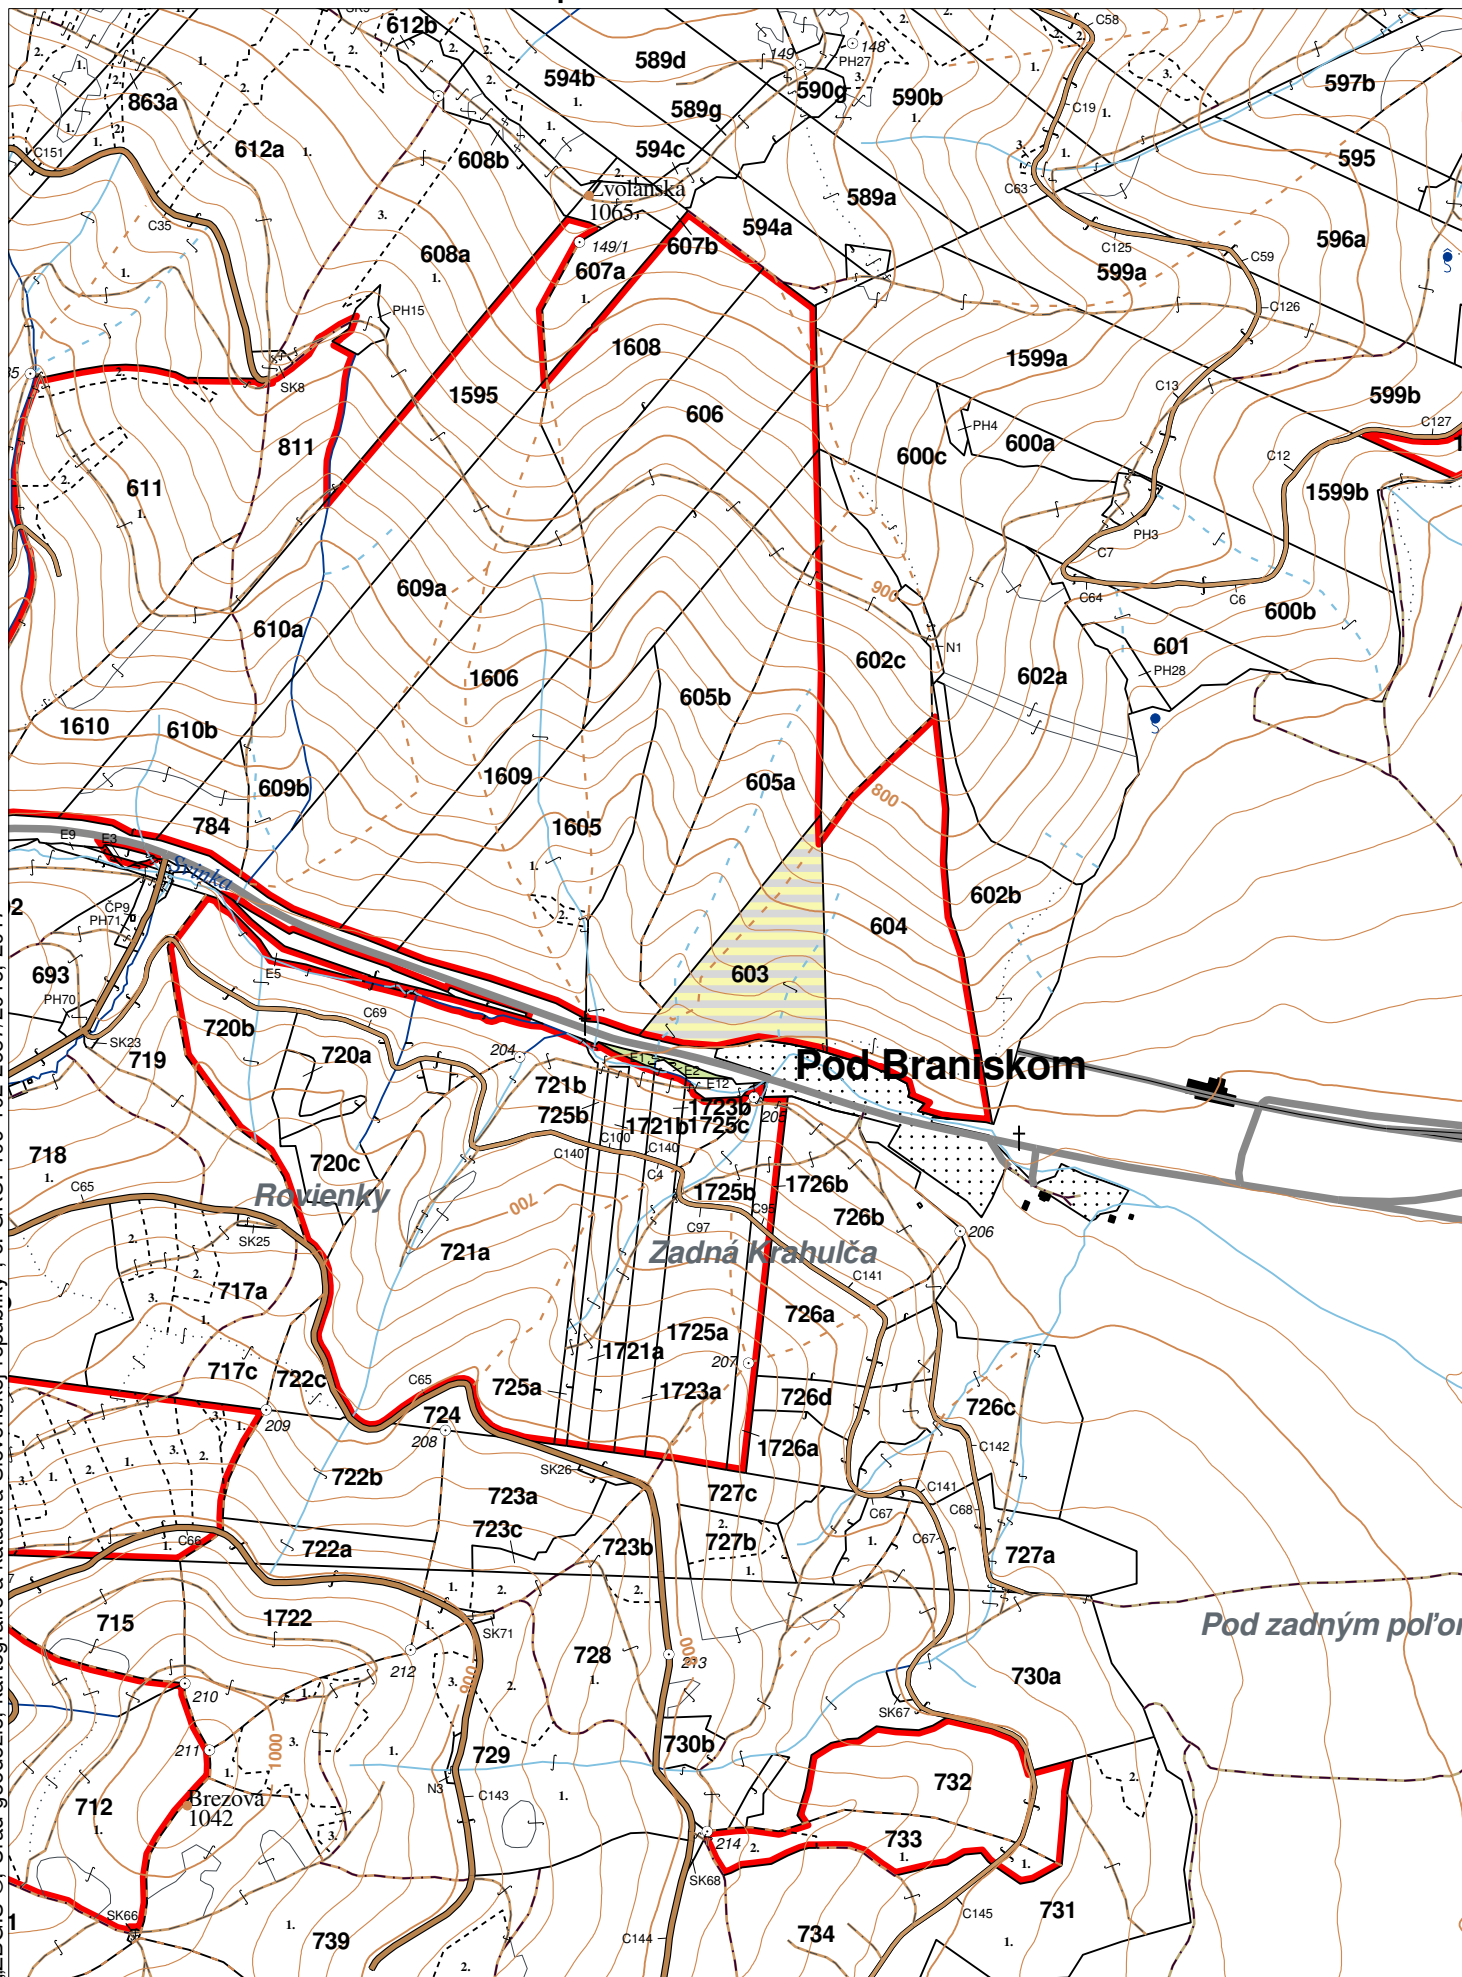

PORASTOVÁ MAPA
LC Lesy Chminianska Nová Ves
Obhospodarovateľ: Adamkovič Peter

ZBGIS ©, Úrad geodézie, kartografie a katastra Slovenskej republiky, č. GKÚ: 109-102-2657/2016, 2017

stav k 1.1.2024

1 : 10 000

Vyhotovil: SLS, a.s., Banská Bystrica

LHC: CHMIN. N. VES

LC: Lesy Chminianska Nová Ves

Platnosť PSL: 2024-2033

Obhospodarovateľ: Adamkovič Peter

PV1

Porovnávací výkaz nového a starého označenia

Nová JPRL		Stará JPRL					
Dc	Čp Ps KL	Dc	Čp Ps	OP	Časť	Starý LHC	Starý plán (kód, názov)
603	O	603			100	CHMIN. N. VES	SL144 NEŠTÁTNE LESY NA LHC CHMINIANSKA NOVÁ VES