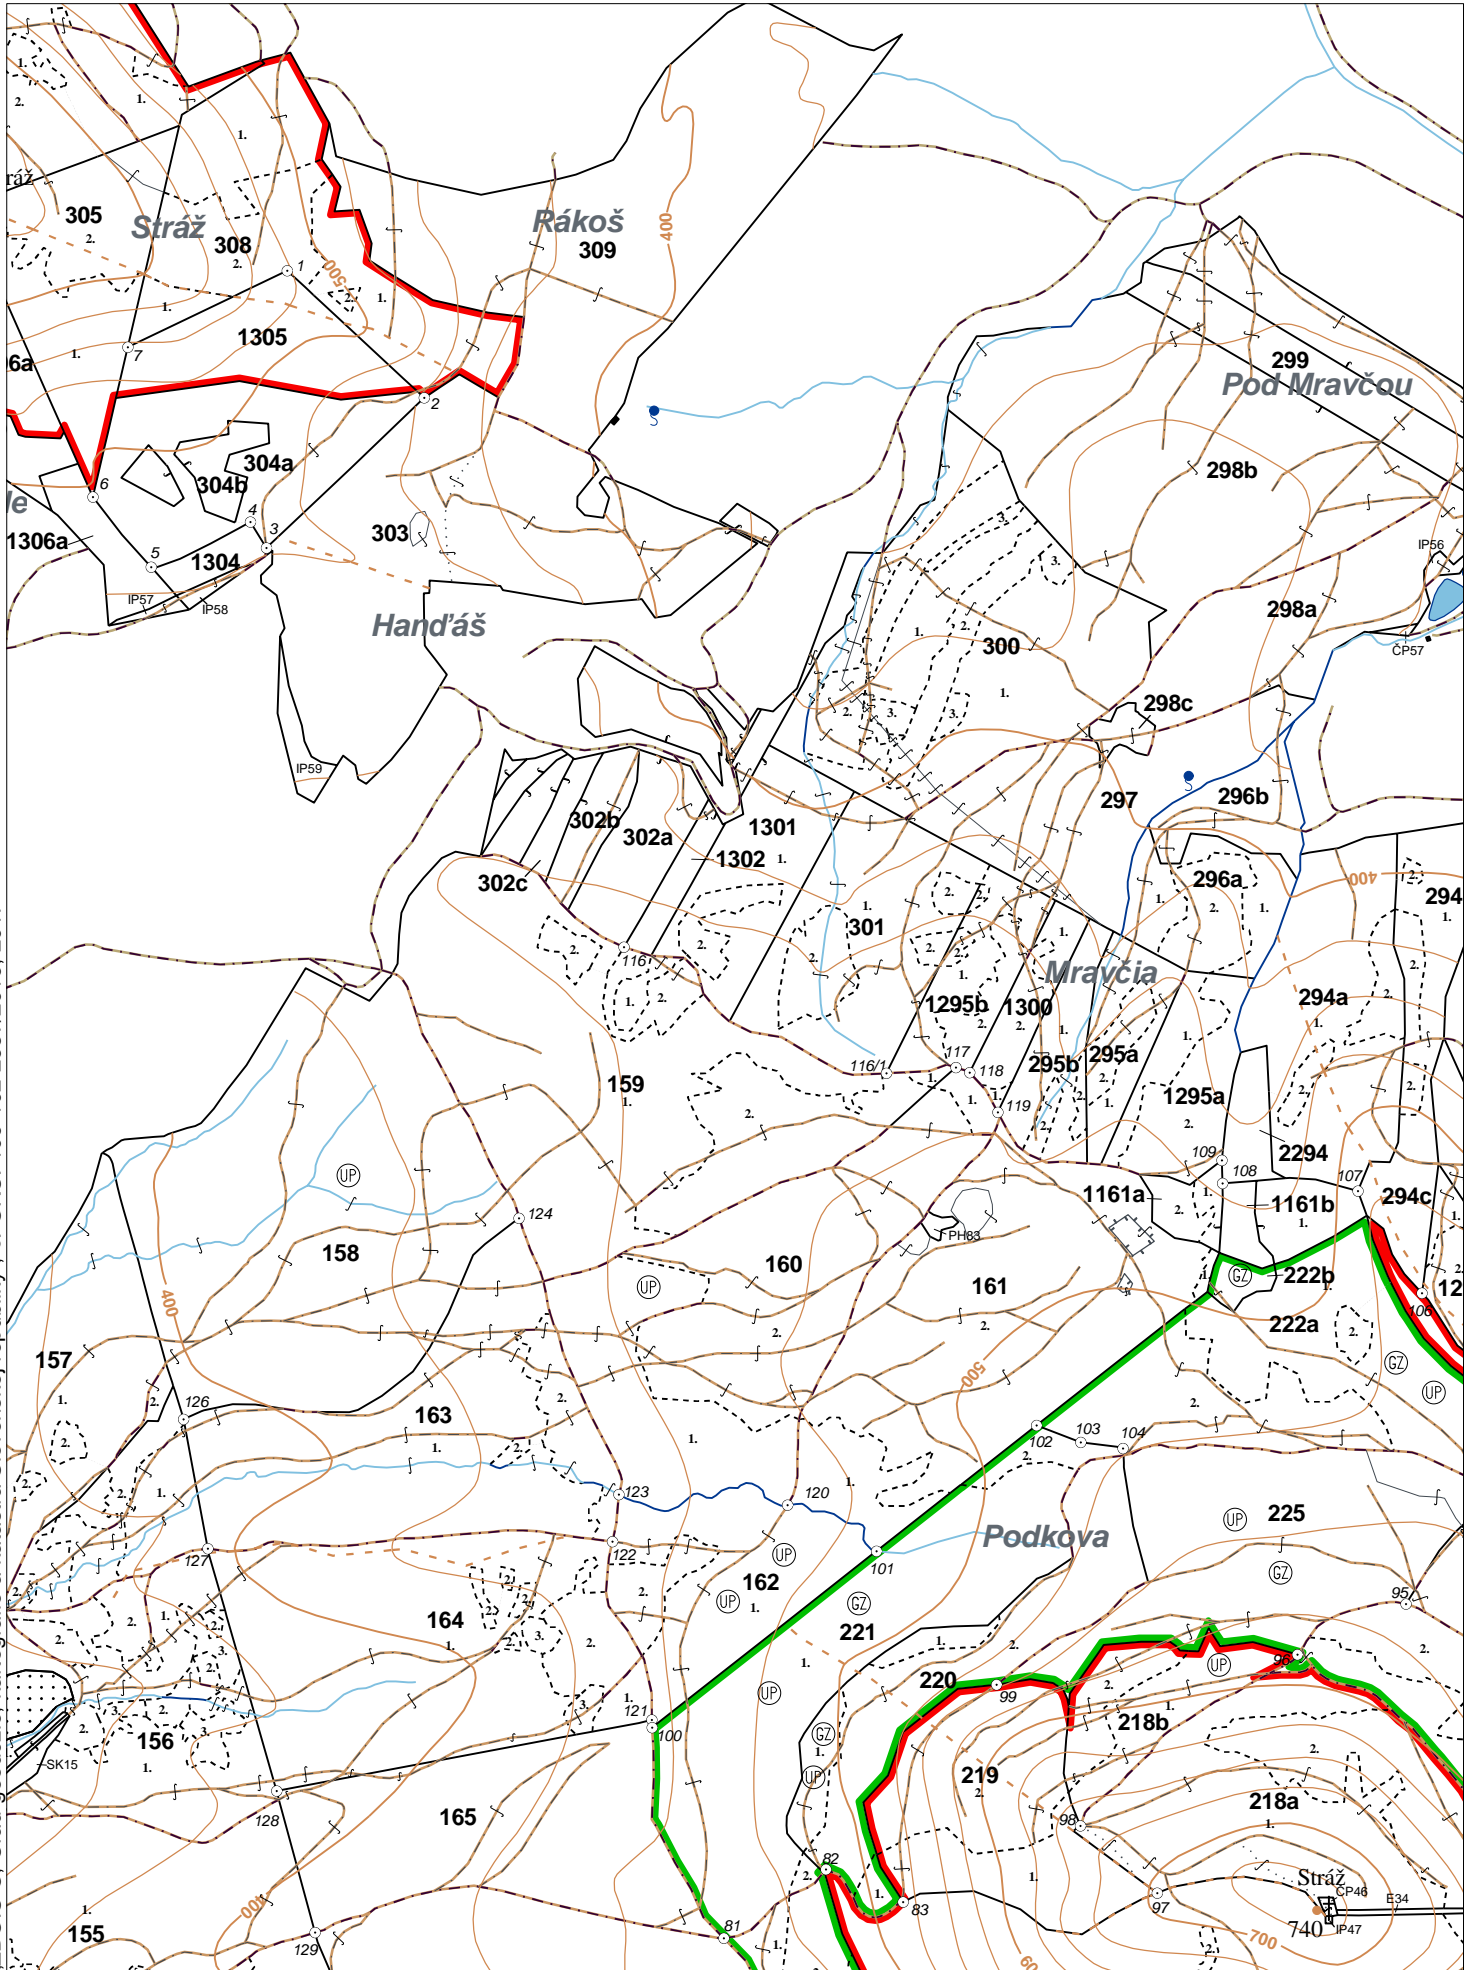

LHC: PREŠOV

LC: Lesy Prešov

Platnosť PSL: 2024-2033

Obhospodarovateľ: Krajňáková Mária a spol.

PV2

**Porovnávací výkaz starého a nového označenia**

Stará JPRL						Nová JPRL					
Dc	Čp	Ps	OP	Časť	Staré LHC	Starý plán (kód, názov)		Dc	Čp	Ps	KL
1302				100	PREŠOV	SL134	NEŠTÁTNE LESY NA LHC PREŠOV	1302			H

# OBRYSOVÁ MAPA

LC Lesy Prešov

Obhospodarovateľ: Krajňáková Mária a spol.

ZBGIS ©, Úrad geodézie, kartografie a katastra Slovenskej republiky, č. GKÚ: 109-102-2657/2016, 2017

stav k 1.1.2024

1 : 10 000

Vyhotovil: SLS, a.s., Banská Bystrica

**PORASTOVÁ MAPA**  
LC Lesy Prešov  
Obhospodarovateľ: Krajňáková Mária a spol.

ZBGIS ©, Úrad geodézie, kartografie a katastra Slovenskej republiky, č. GKÚ: 109-102-2657/2016, 2017

stav k 1.1.2024

1 : 10 000