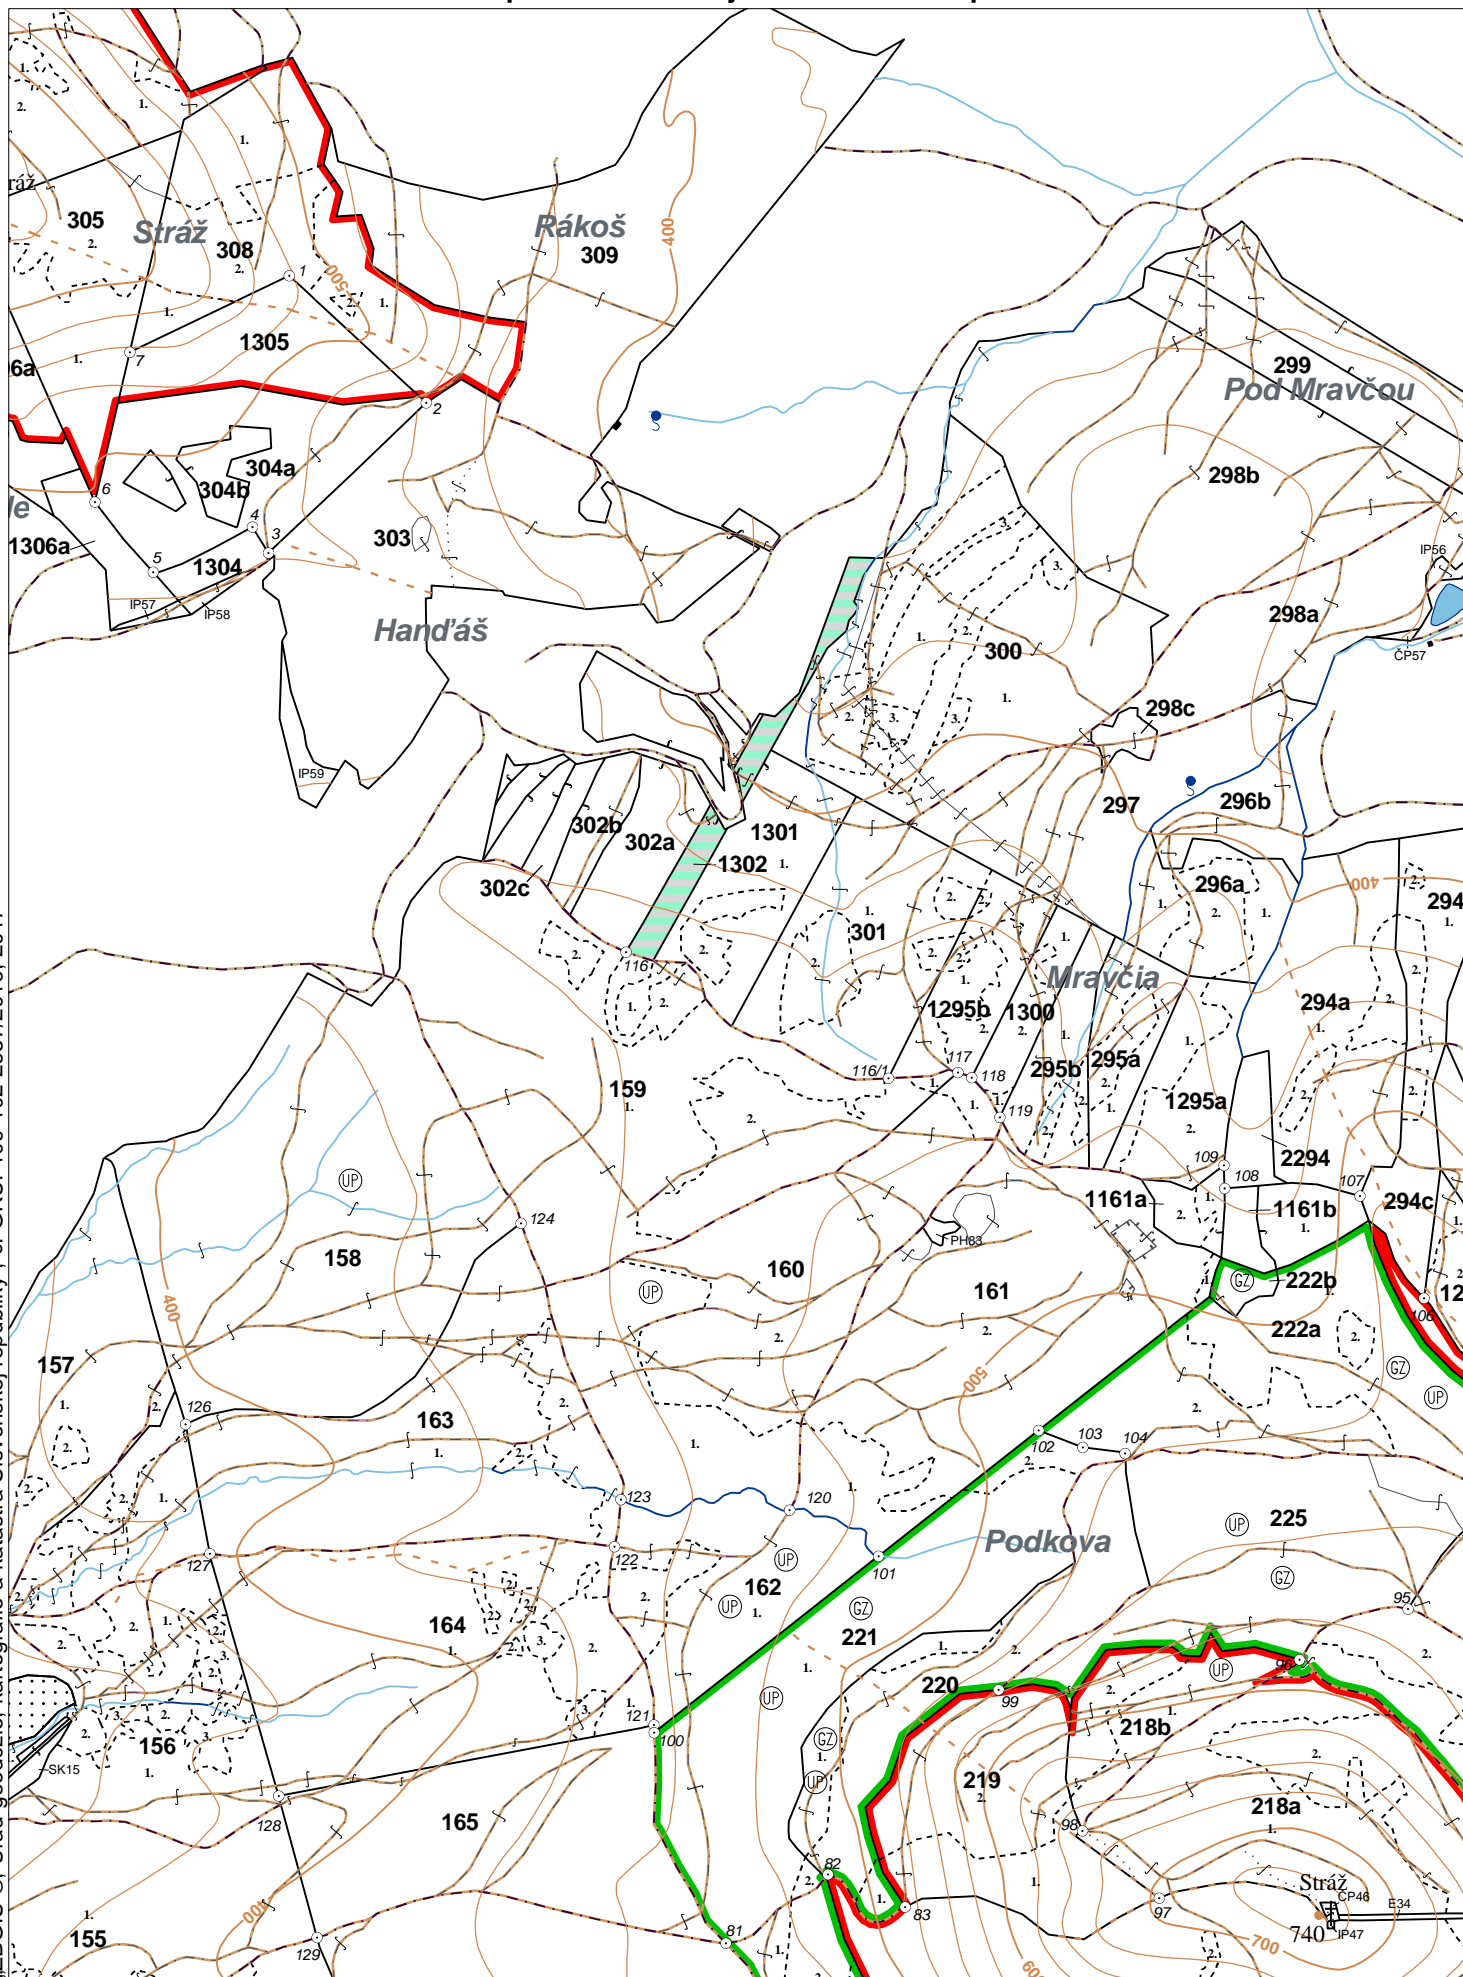

LHC: PREŠOV

LC: Lesy Prešov

Platnosť PSL: 2024-2033

Obhospodarovateľ: Krajňáková Mária a spol.

PV2

**Porovnávací výkaz starého a nového označenia**

Stará JPRL						Nová JPRL					
Dc	Čp	Ps	OP	Časť	Staré LHC	Starý plán (kód, názov)		Dc	Čp	Ps	KL
1302				100	PREŠOV	SL134	NEŠTÁTNE LESY NA LHC PREŠOV	1302			H

# OBRYSOVÁ MAPA

LC Lesy Prešov

Obhospodarovateľ: Krajňáková Mária a spol.

ZBGIS ©, Úrad geodézie, kartografie a katastra Slovenskej republiky, č. GKÚ: 109-102-2657/2016, 2017

stav k 1.1.2024

1 : 10 000

Vyhotovil: SLS, a.s., Banská Bystrica

**PORASTOVÁ MAPA**  
LC Lesy Prešov  
Obhospodarovateľ: Krajňáková Mária a spol.

ZBGIS ©, Úrad geodézie, kartografie a katastra Slovenskej republiky, č. GKÚ: 109-102-2657/2016, 2017

stav k 1.1.2024

1 : 10 000