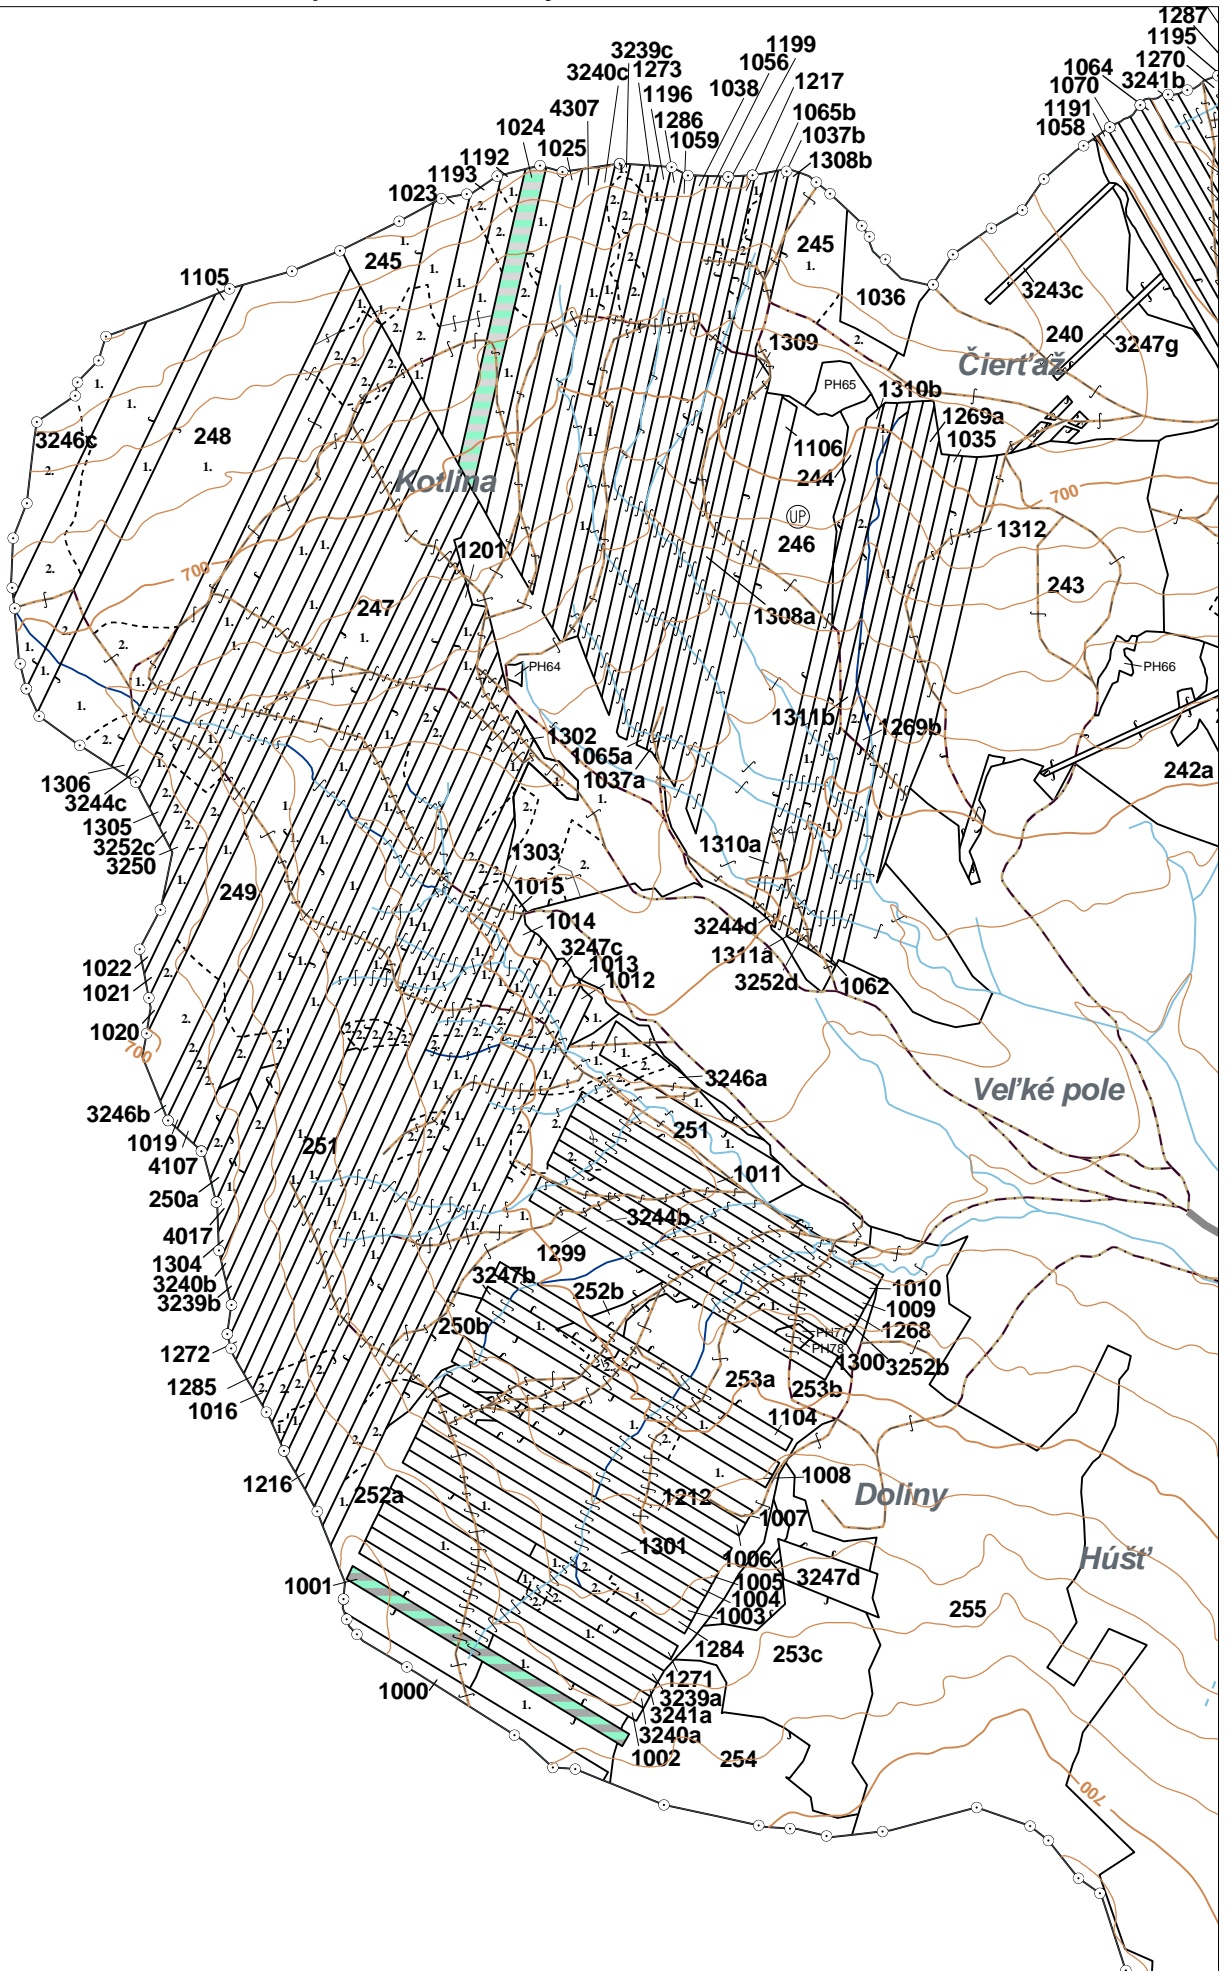

PORASTOVÁ MAPA
LC Lesy na LHC Bardejov
Obhospodarovateľ: Šoltýsová Emília

ZBGIS ©, Úrad geodézie, kartografie a katastra Slovenskej republiky, č. GKÚ: 109-102-2657/2016, 2017

LHC: BARDEJOV

LC: Lesy na LHC Bardejov

Platnosť PSL: 2023-2032

Obhospodarovateľ: Šoltýsová Emília

PV2

Porovnávací výkaz starého a nového označenia

Stará JPRL						Nová JPRL					
Dc	Čp	Ps	OP	Časť	Staré LHC	Starý plán (kód, názov)		Dc	Čp	Ps	KL
1001				100	BARDEJOV	LA067	NEŠTÁTNE LESY NA LHC BARDEJOV	1001			H
1024	1			100	BARDEJOV	LA067	NEŠTÁTNE LESY NA LHC BARDEJOV	1024			H