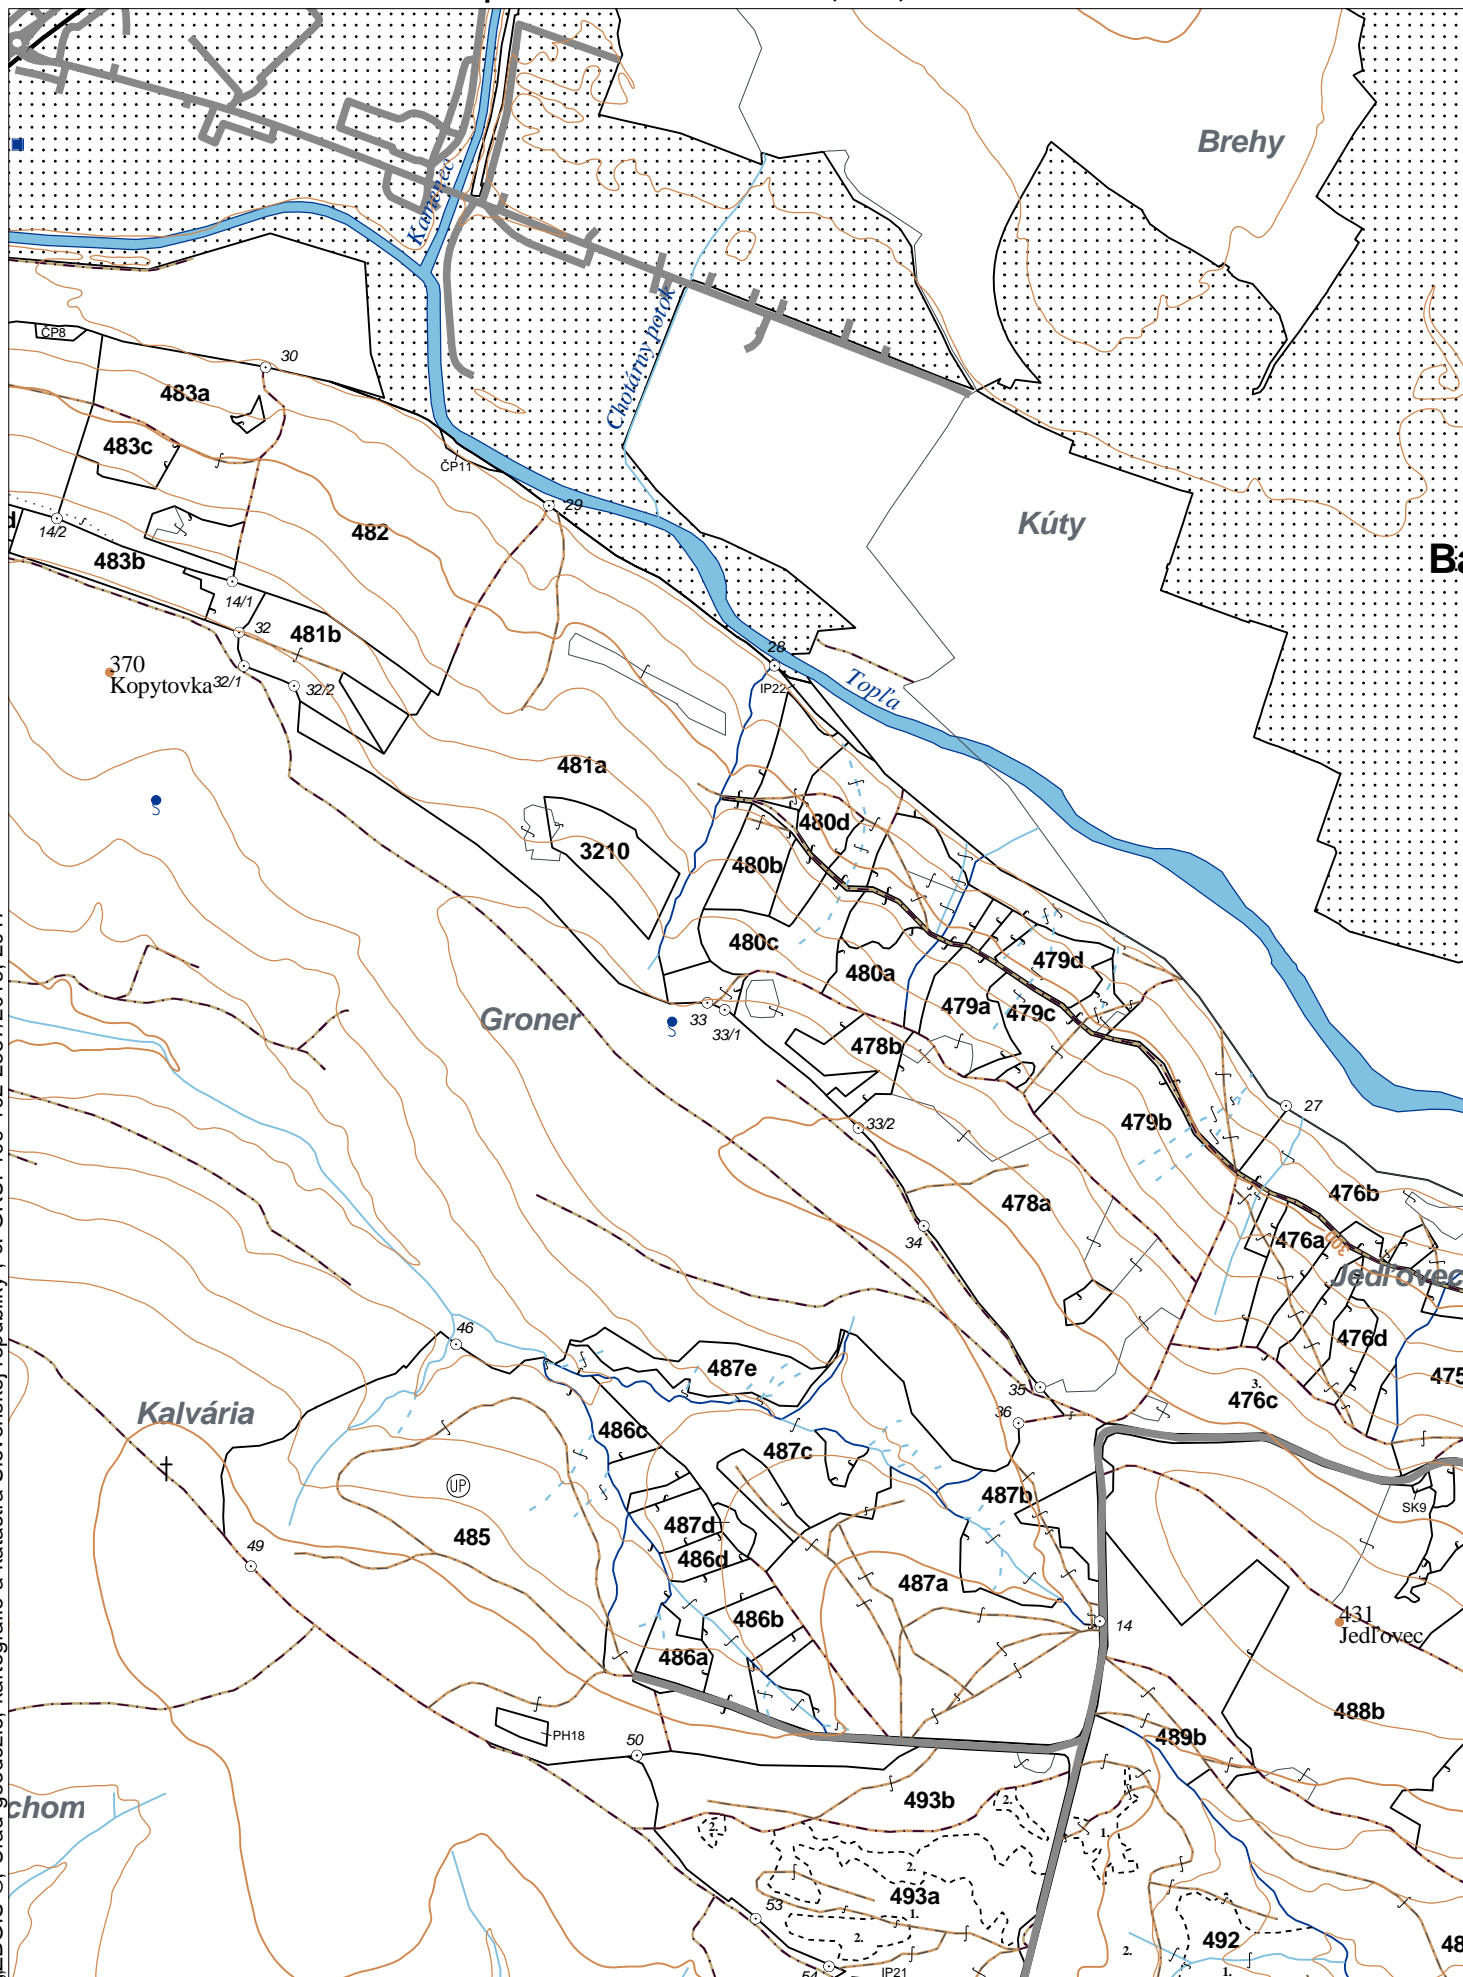

OBRYSOVÁ MAPA
LC Lesy na LHC Bardejov
Obhospodarovateľ: Šmilňáková, Koči, Nadzamov

ZBGIS ©, Úrad geodézie, kartografie a katastra Slovenskej republiky, č. GKÚ: 109-102-2657/2016, 2017

stav k 1.1.2023

1 : 10 000

Vyhotovil: SLS, a.s., Banská Bystrica

PORASTOVÁ MAPA
LC Lesy na LHC Bardejov
Obhospodarovateľ: Šmilňáková, Koči, Nadzamov

ZBGIS ©, Úrad geodézie, kartografie a katastra Slovenskej republiky, č. GKÚ: 109-102-2657/2016, 2017

Porovnávací výkaz starého a nového označenia

Stará JPRL						Nová JPRL					
Dc	Čp	Ps	OP	Časť	Staré LHC	Starý plán (kód, názov)		Dc	Čp	Ps	KL
481	A			100	KOMÁROV	LA068	MESTSKÉ LESY BARDEJOV	3210			H