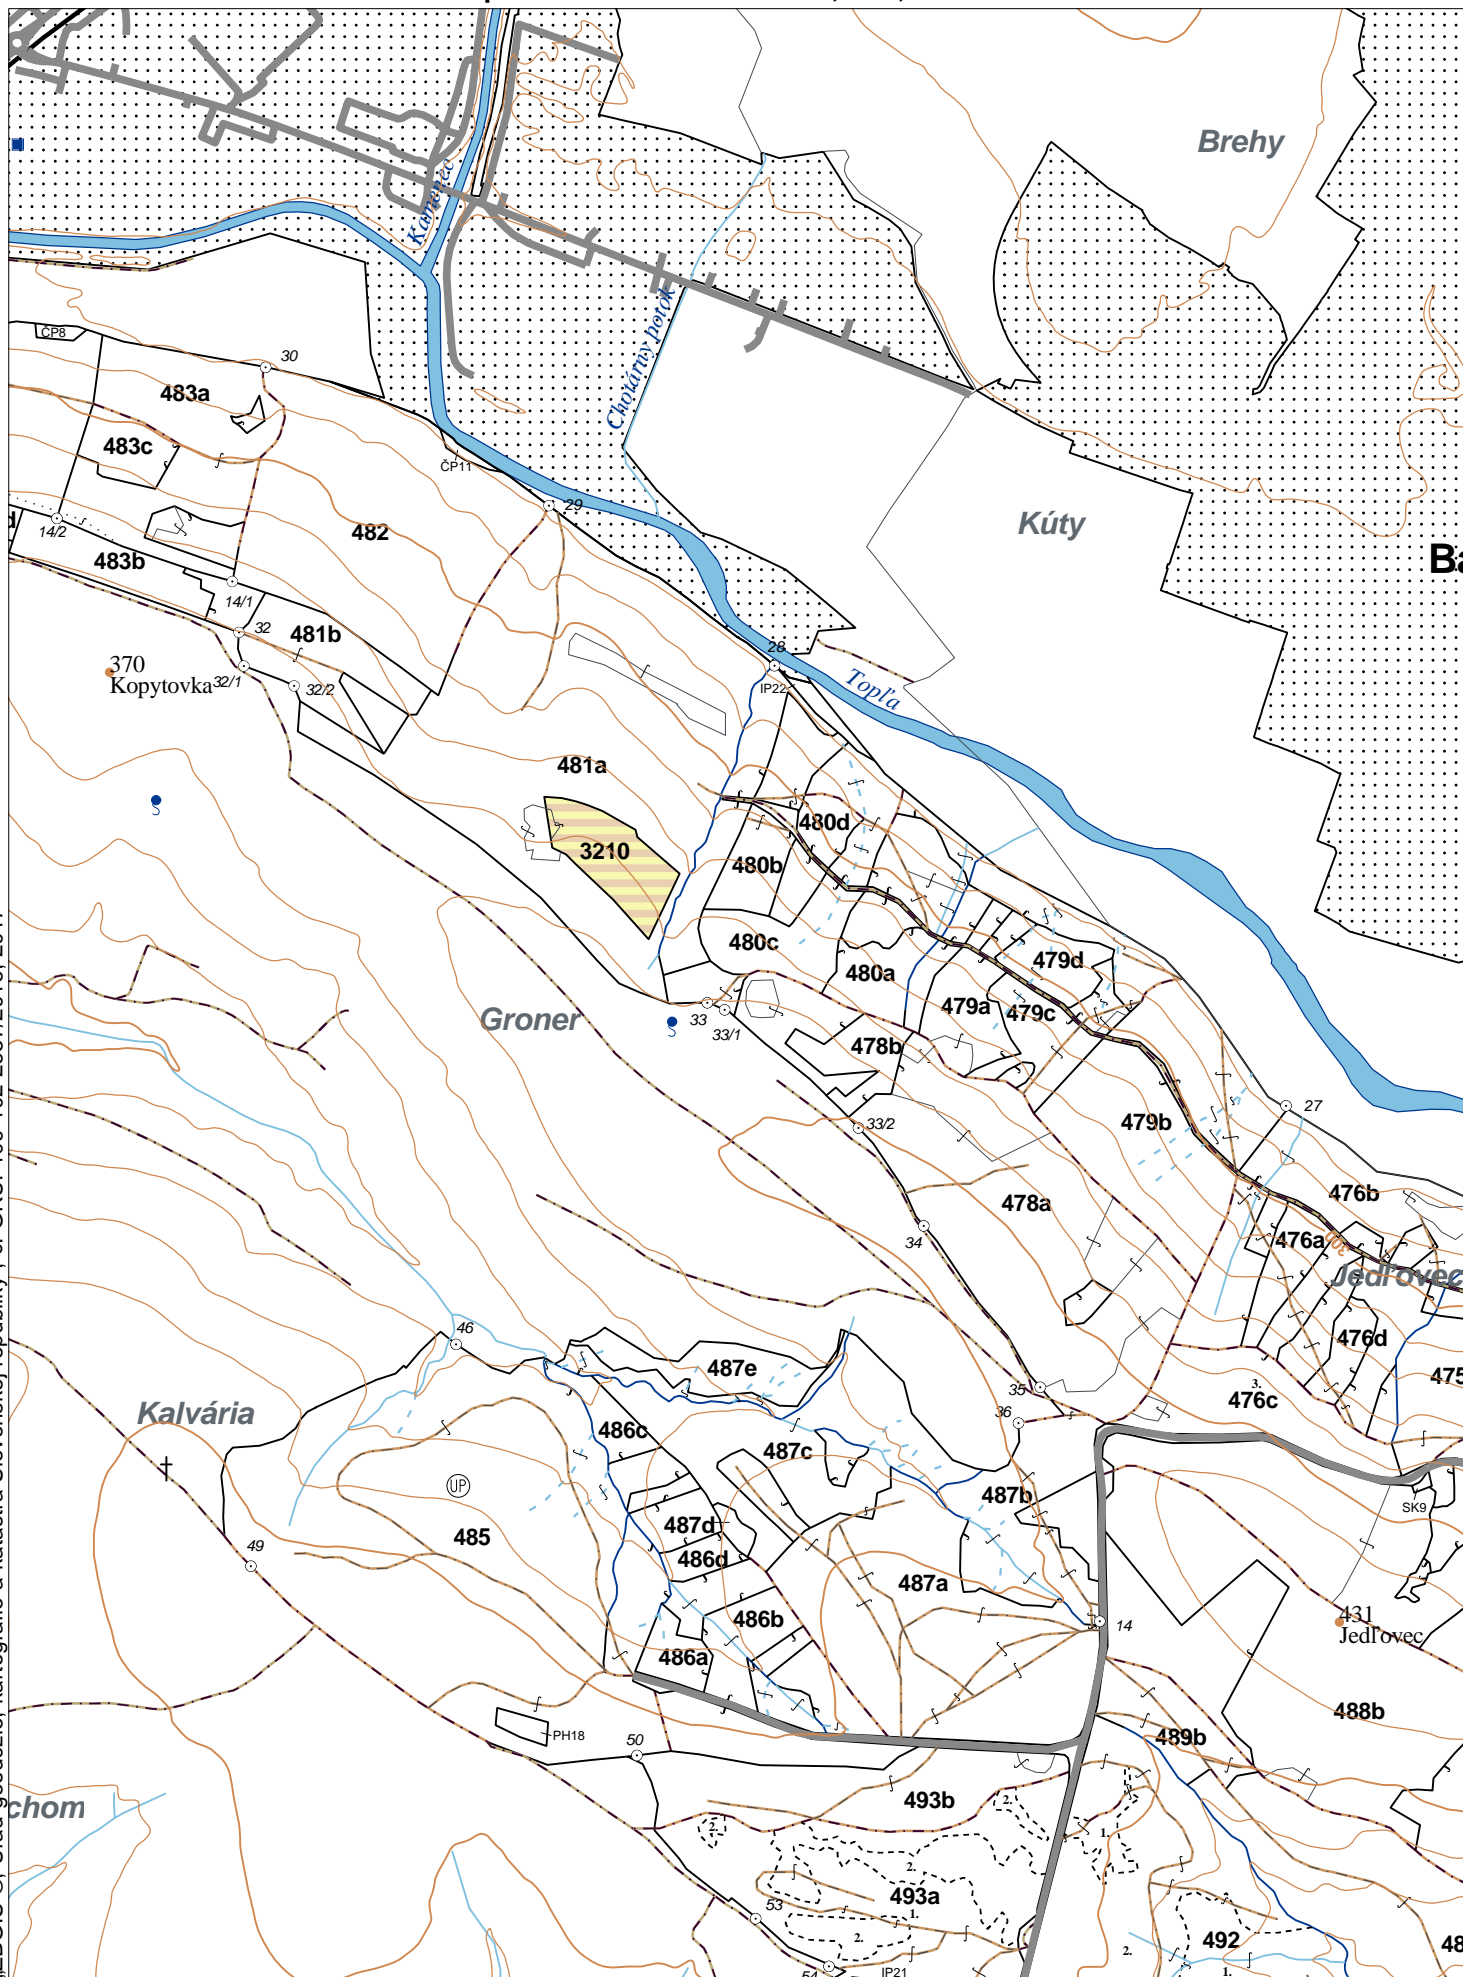

OBRYSOVÁ MAPA
LC Lesy na LHC Bardejov
Obhospodarovateľ: Šmilňáková, Koči, Nadzamov

ZBGIS ©, Úrad geodézie, kartografie a katastra Slovenskej republiky, č. GKÚ: 109-102-2657/2016, 2017

stav k 1.1.2023

1 : 10 000

Vyhotovil: SLS, a.s., Banská Bystrica

PORASTOVÁ MAPA
LC Lesy na LHC Bardejov
Obhospodarovateľ: Šmilňáková, Koči, Nadzamov

ZBGIS ©, Úrad geodézie, kartografie a katastra Slovenskej republiky, č. GKÚ: 109-102-2657/2016, 2017

Porovnávací výkaz starého a nového označenia

Stará JPRL						Nová JPRL					
Dc	Čp	Ps	OP	Časť	Staré LHC	Starý plán (kód, názov)		Dc	Čp	Ps	KL
481	A			100	KOMÁROV	LA068	MESTSKÉ LESY BARDEJOV	3210			H