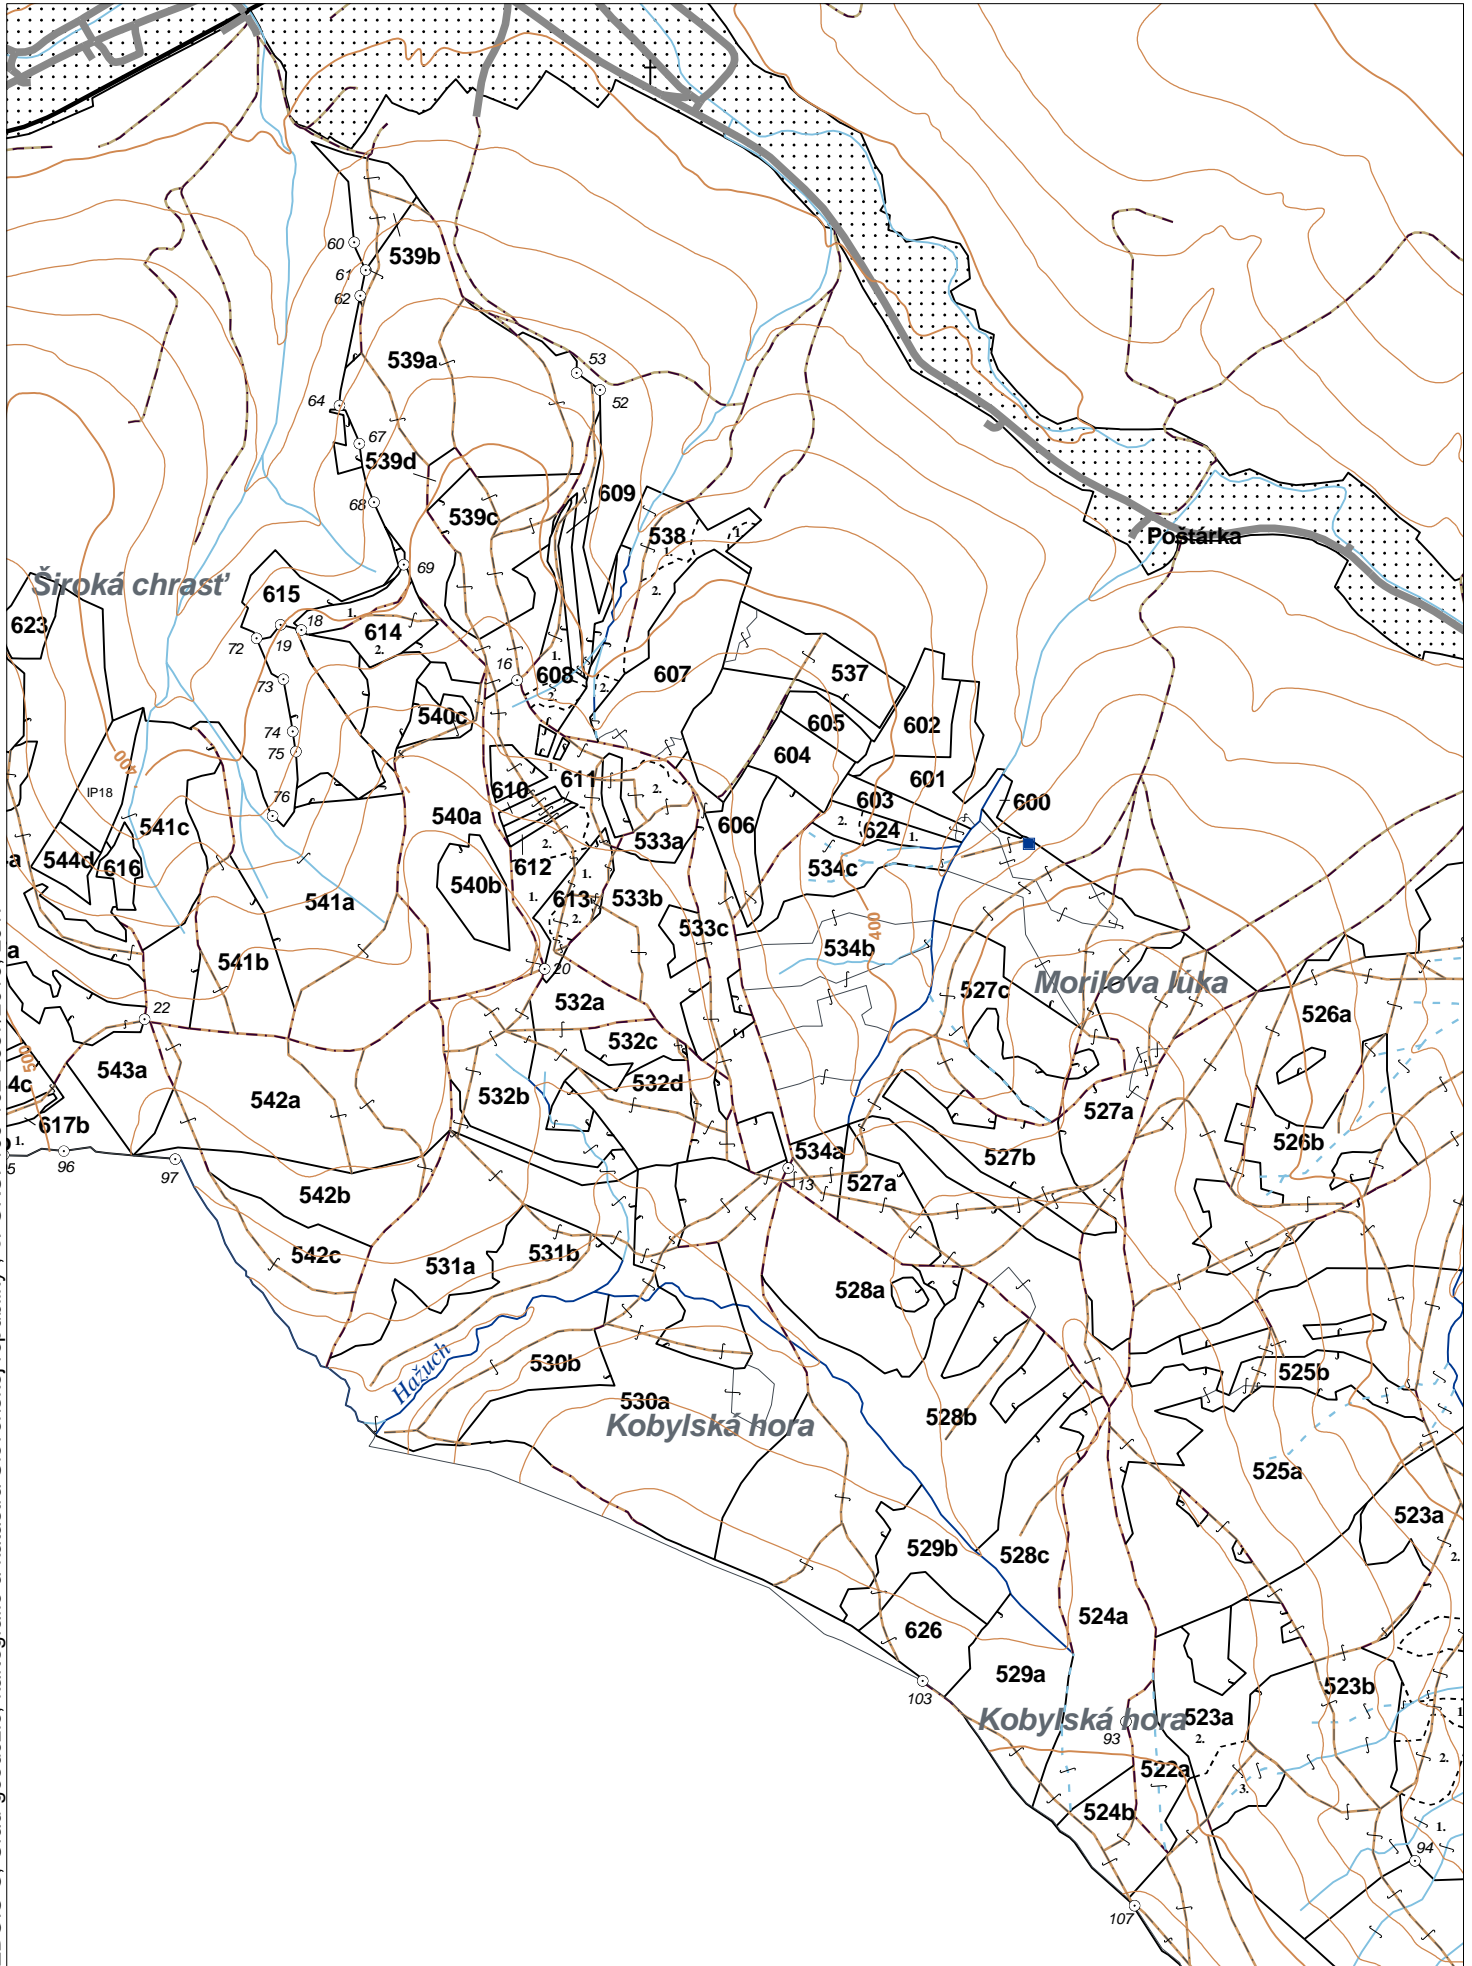

OBRYSOVÁ MAPA
LC Lesy na LHC Bardejov
Obhospodarovateľ: Štrusová Mária

ZBGIS ©, Úrad geodézie, kartografie a katastra Slovenskej republiky, č. GKÚ: 109-102-2657/2016, 2017

PORASTOVÁ MAPA
LC Lesy na LHC Bardejov
Obhospodarovateľ: Štrusová Mária

ZBGIS ©, Úrad geodézie, kartografie a katastra Slovenskej republiky, č. GKÚ: 109-102-2657/2016, 2017

LHC: KOMÁROV

LC: Lesy na LHC Bardejov

Platnosť PSL: 2023-2032

Obhospodarovateľ: Štrusová Mária

PV2

Porovnávací výkaz starého a nového označenia

Stará JPRL						Nová JPRL					
Dc	Čp	Ps	OP	Časť	Staré LHC	Starý plán (kód, názov)		Dc	Čp	Ps	KL
607	1			10	KOMÁROV	LA068	MESTSKÉ LESY BARDEJOV	607			H
607	2			90	KOMÁROV	LA068	MESTSKÉ LESY BARDEJOV	607			H