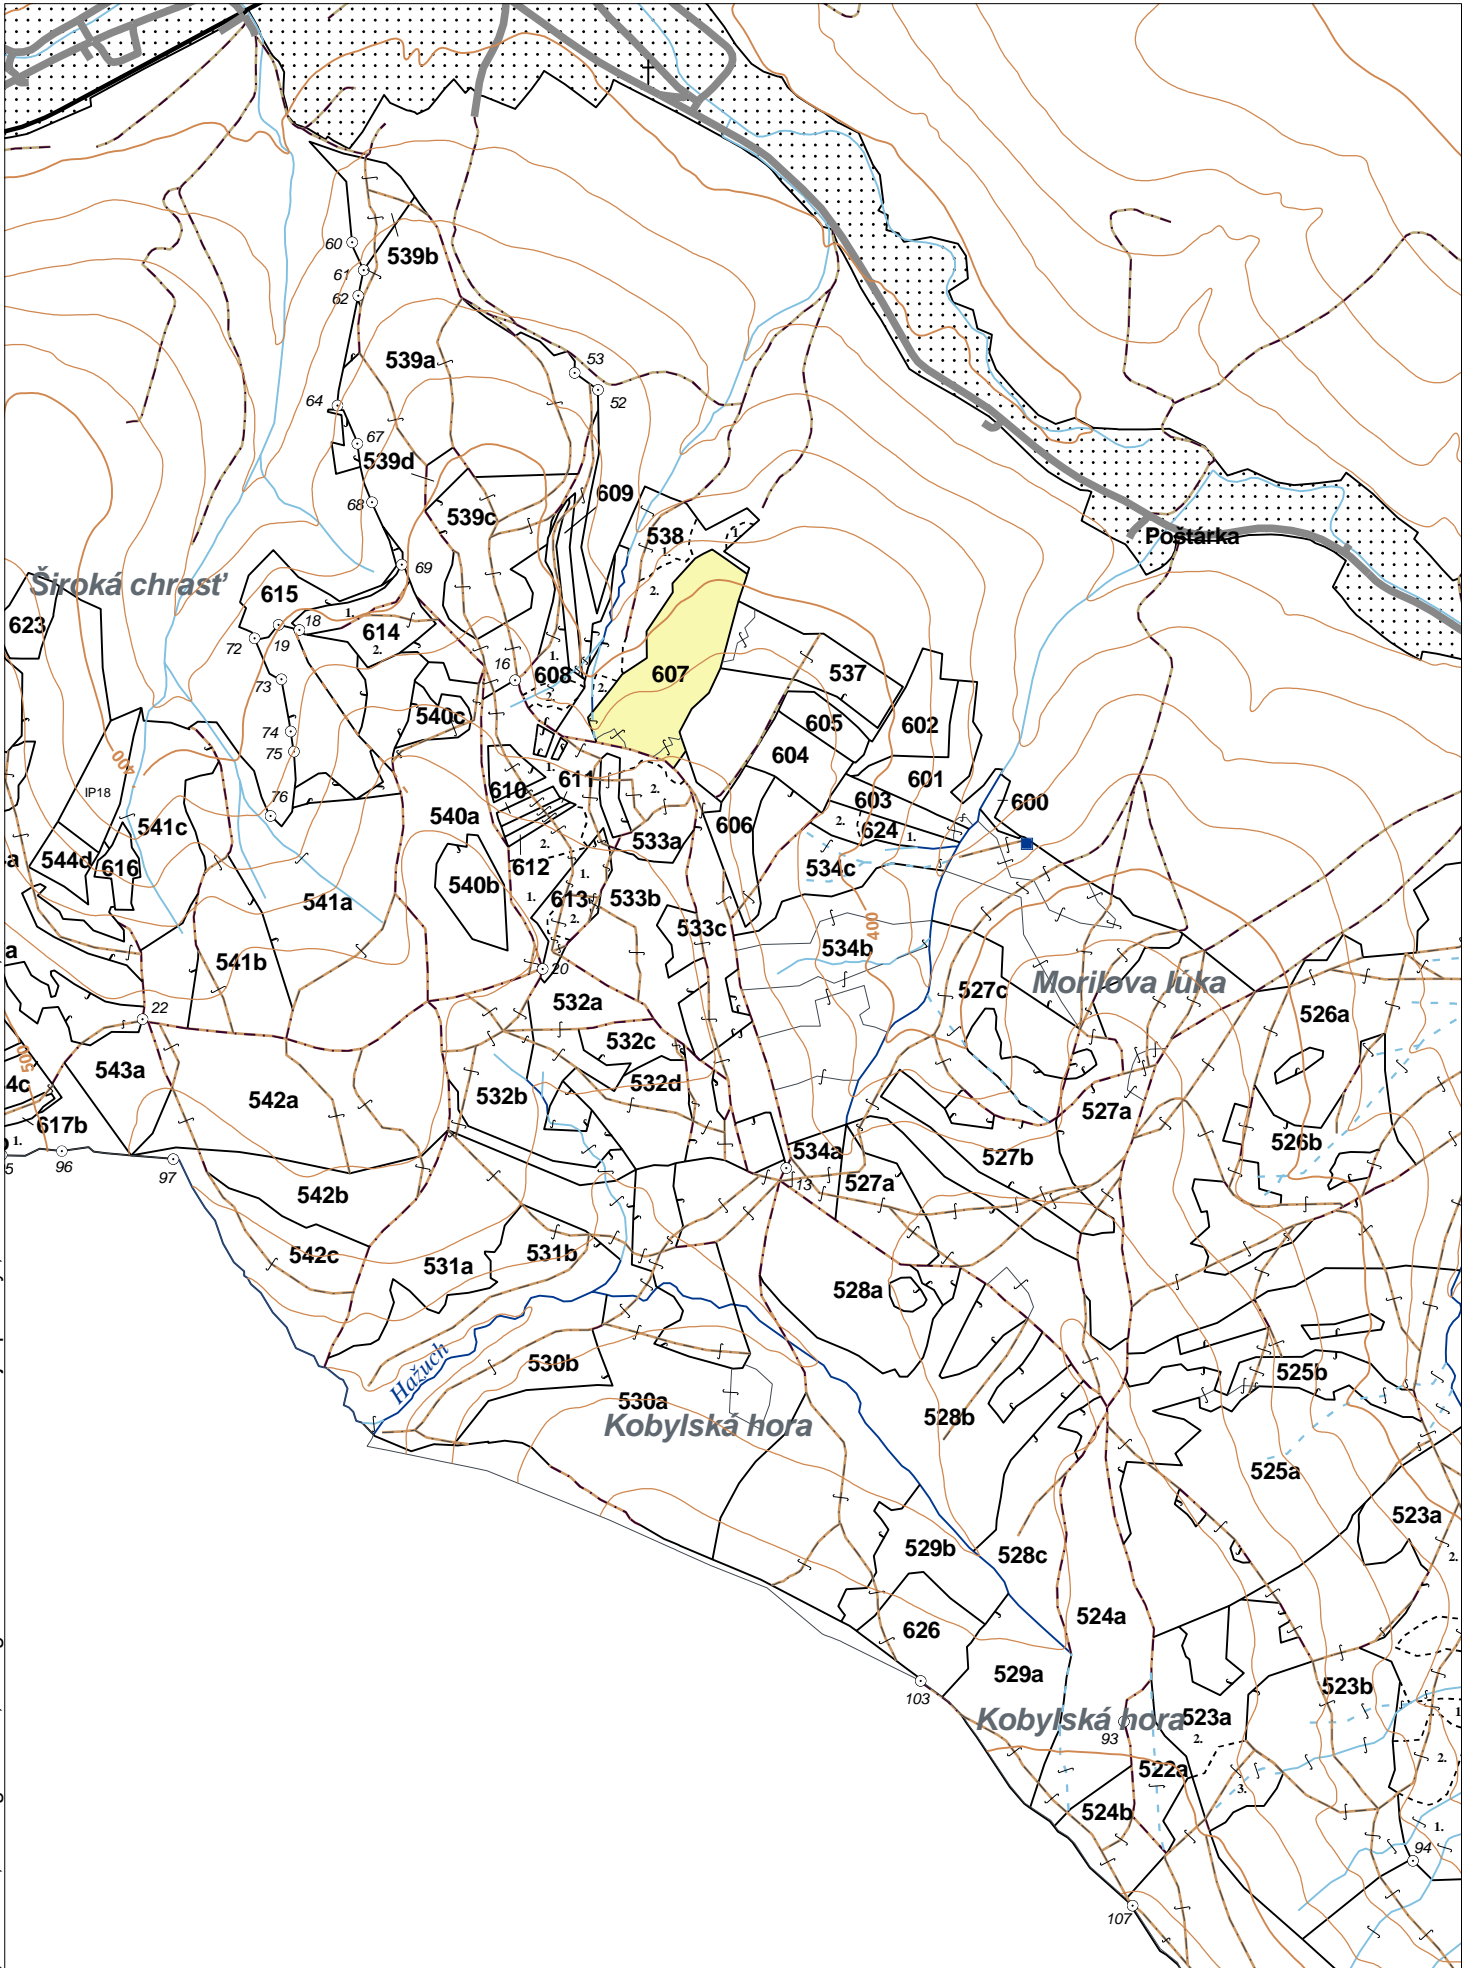

OBRYSOVÁ MAPA
LC Lesy na LHC Bardejov
Obhospodarovateľ: Štrusová Mária

ZBGIS ©, Úrad geodézie, kartografie a katastra Slovenskej republiky, č. GKÚ: 109-102-2657/2016, 2017

PORASTOVÁ MAPA
LC Lesy na LHC Bardejov
Obhospodarovateľ: Štrusová Mária

ZBGIS ©, Úrad geodézie, kartografie a katastra Slovenskej republiky, č. GKÚ: 109-102-2657/2016, 2017

LHC: KOMÁROV

LC: Lesy na LHC Bardejov

Platnosť PSL: 2023-2032

Obhospodarovateľ: Štrusová Mária

PV2

Porovnávací výkaz starého a nového označenia

Stará JPRL						Nová JPRL					
Dc	Čp	Ps	OP	Časť	Staré LHC	Starý plán (kód, názov)		Dc	Čp	Ps	KL
607	1			10	KOMÁROV	LA068	MESTSKÉ LESY BARDEJOV	607			H
607	2			90	KOMÁROV	LA068	MESTSKÉ LESY BARDEJOV	607			H