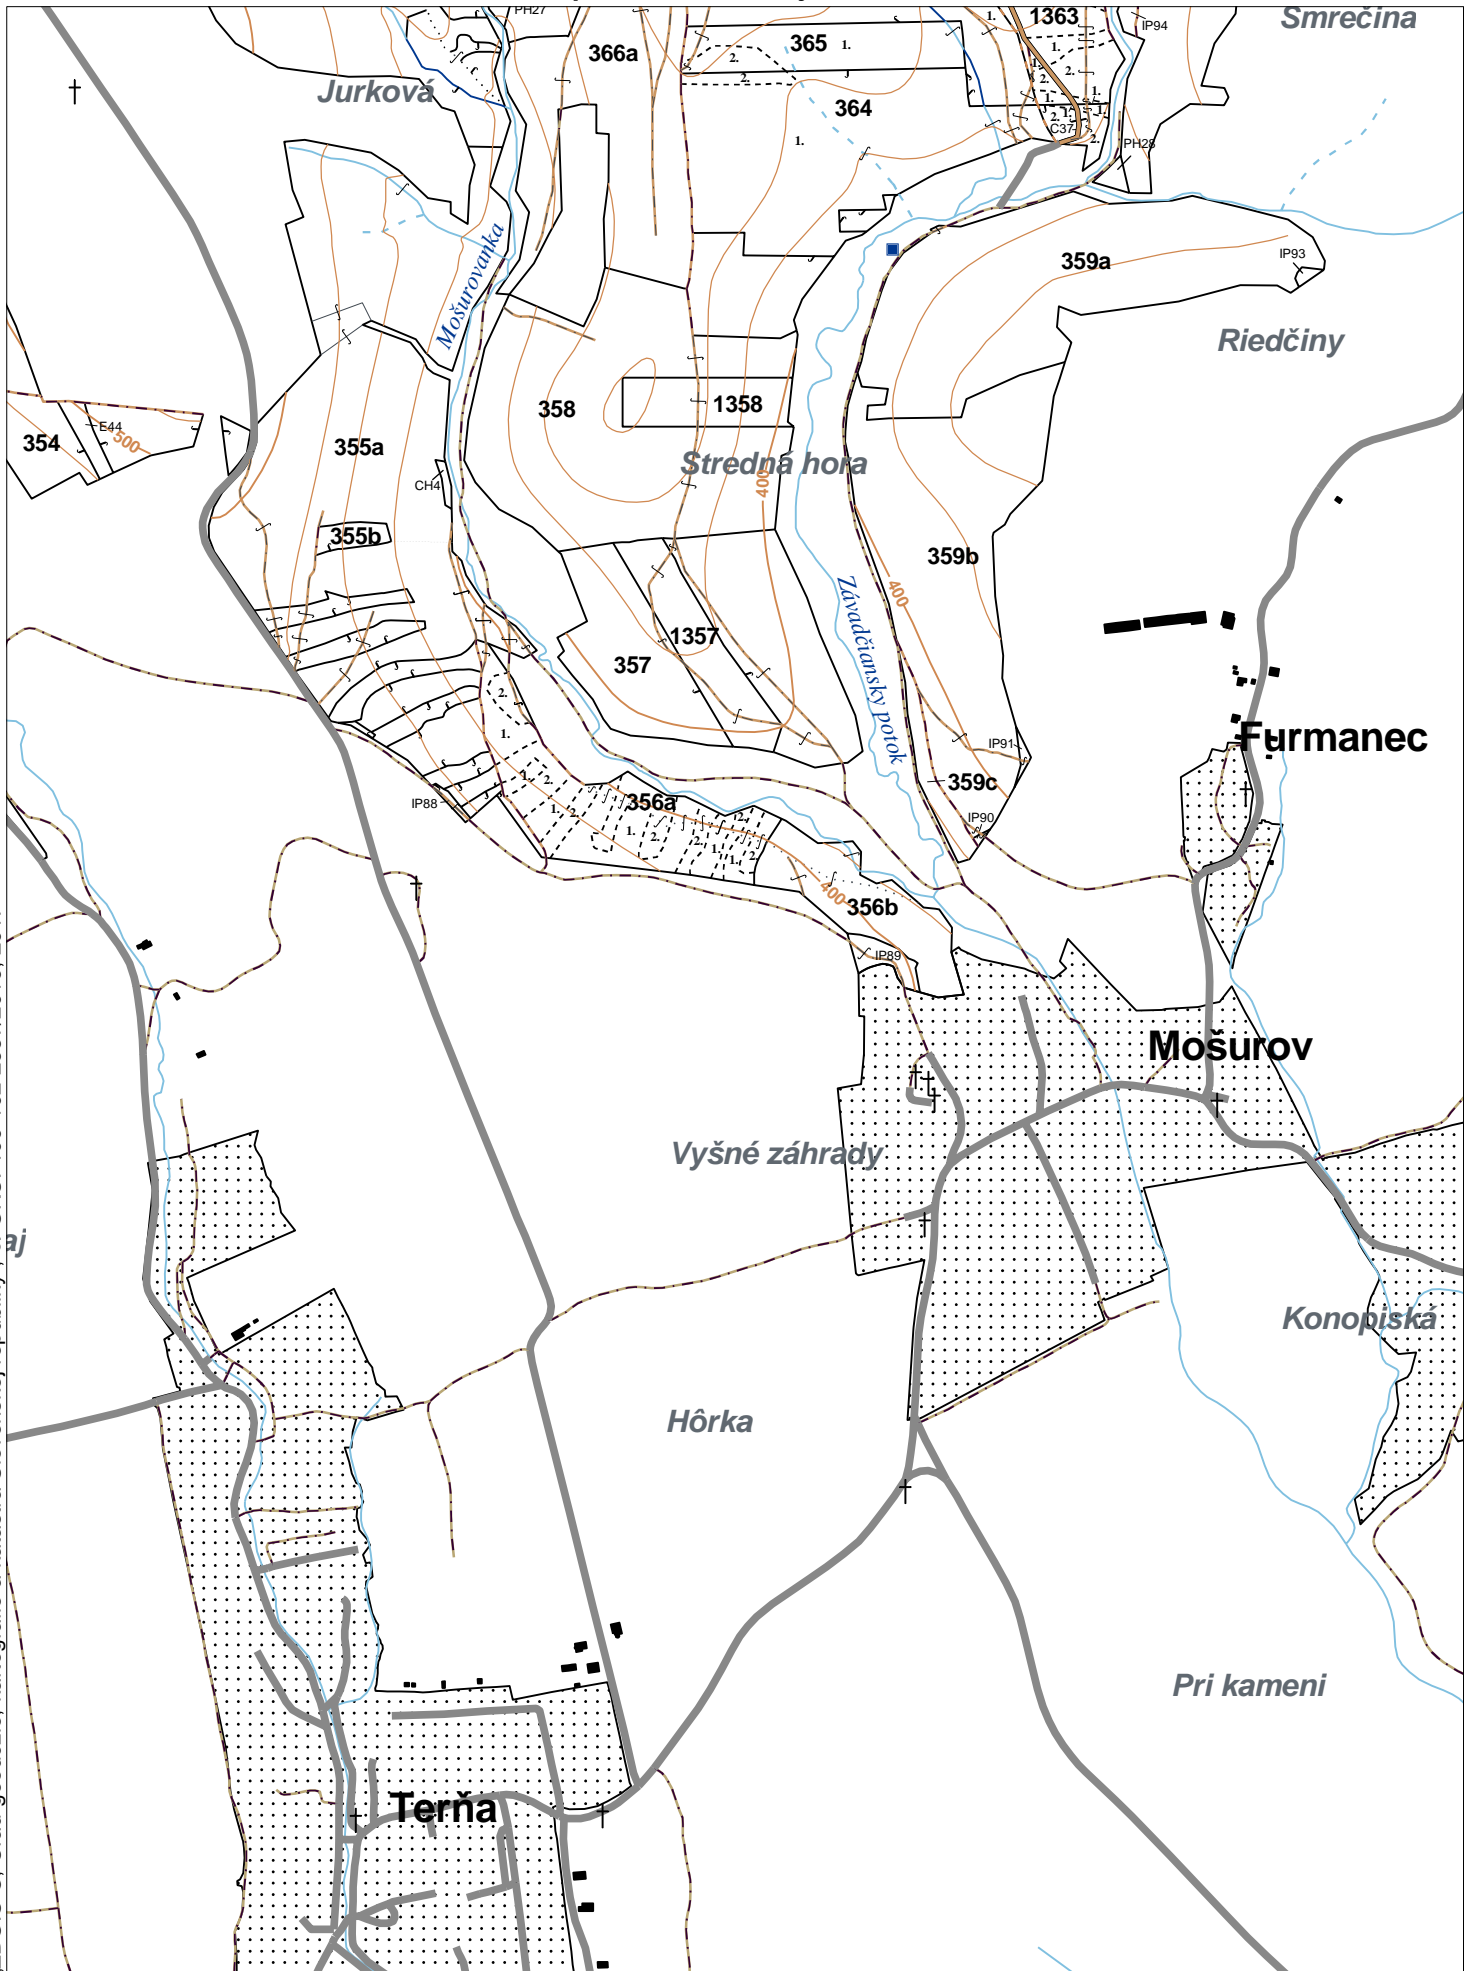

LHC: PREŠOV

LC: Lesy Prešov

Platnosť PSL: 2024-2033

Obhospodarovateľ: Krajňák Anton

PV2

Porovnávací výkaz starého a nového označenia

Stará JPRL						Nová JPRL					
Dc	Čp	Ps	OP	Časť	Staré LHC	Starý plán (kód, názov)		Dc	Čp	Ps	KL
1357				100	PREŠOV	SL134	NEŠTÁTNE LESY NA LHC PREŠOV	1357			H

OBRYSOVÁ MAPA
LC Lesy Prešov
Obhospodarovateľ: Krajňák Anton

ZBGIS ©, Úrad geodézie, kartografie a katastra Slovenskej republiky, č. GKÚ: 109-102-2657/2016, 2017

PORASTOVÁ MAPA
LC Lesy Prešov
Obhospodarovateľ: Krajňák Anton