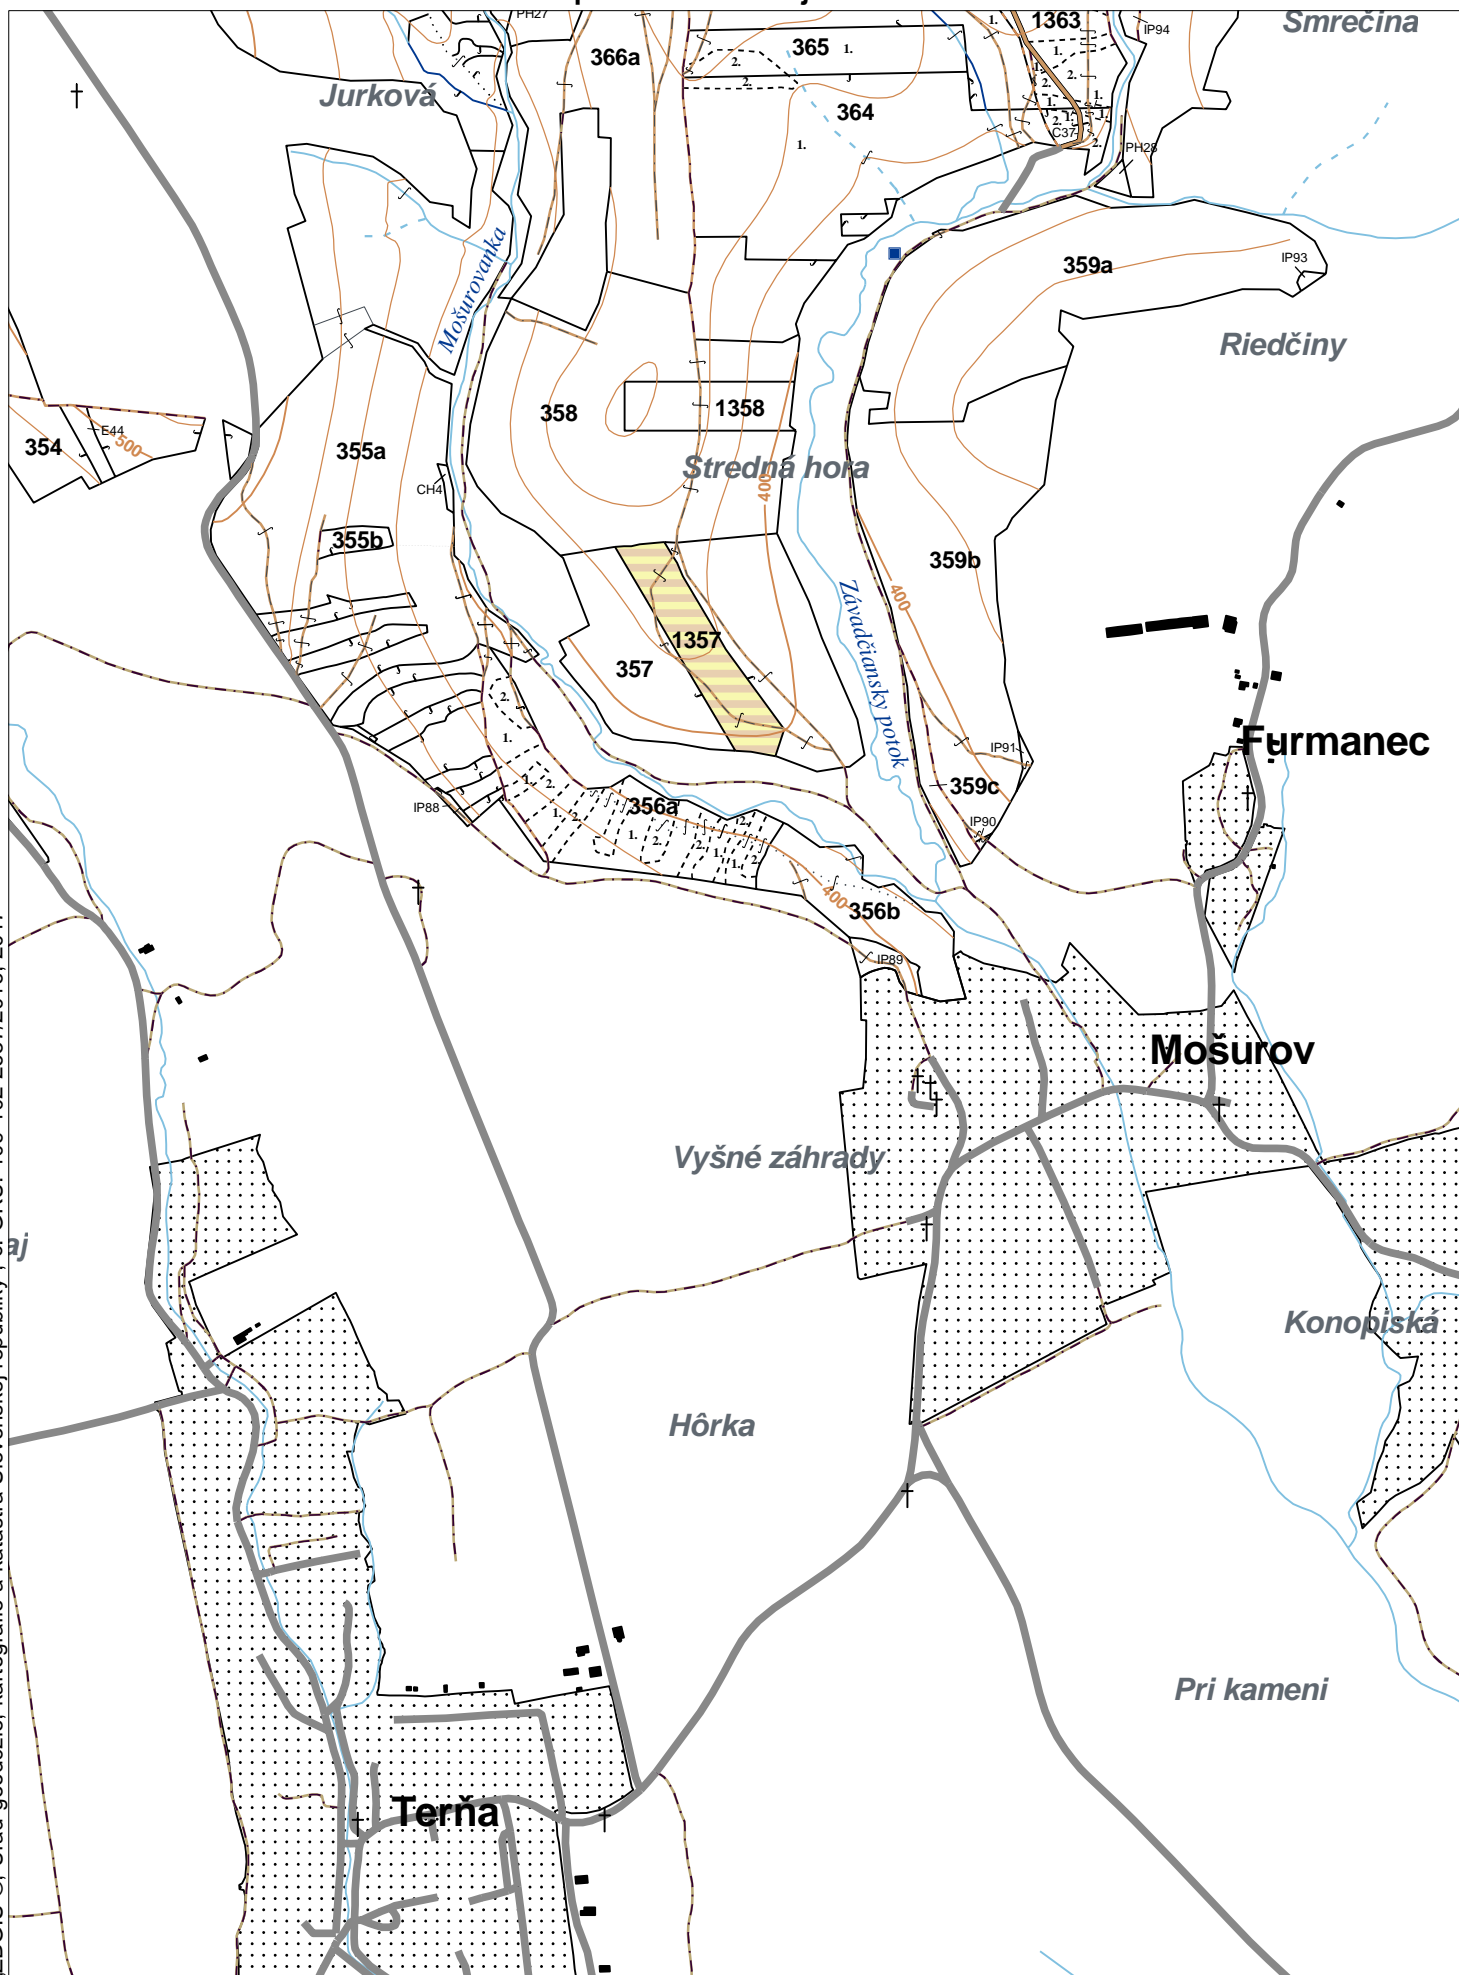

LHC: PREŠOV

LC: Lesy Prešov

Platnosť PSL: 2024-2033

Obhospodarovateľ: Krajňák Anton

PV2

Porovnávací výkaz starého a nového označenia

Stará JPRL						Nová JPRL					
Dc	Čp	Ps	OP	Časť	Staré LHC	Starý plán (kód, názov)		Dc	Čp	Ps	KL
1357				100	PREŠOV	SL134	NEŠTÁTNE LESY NA LHC PREŠOV	1357			H

OBRYSOVÁ MAPA
LC Lesy Prešov
Obhospodarovateľ: Krajňák Anton

ZBGIS ©, Úrad geodézie, kartografie a katastra Slovenskej republiky, č. GKÚ: 109-102-2657/2016, 2017

PORASTOVÁ MAPA
LC Lesy Prešov
Obhospodarovateľ: Krajňák Anton