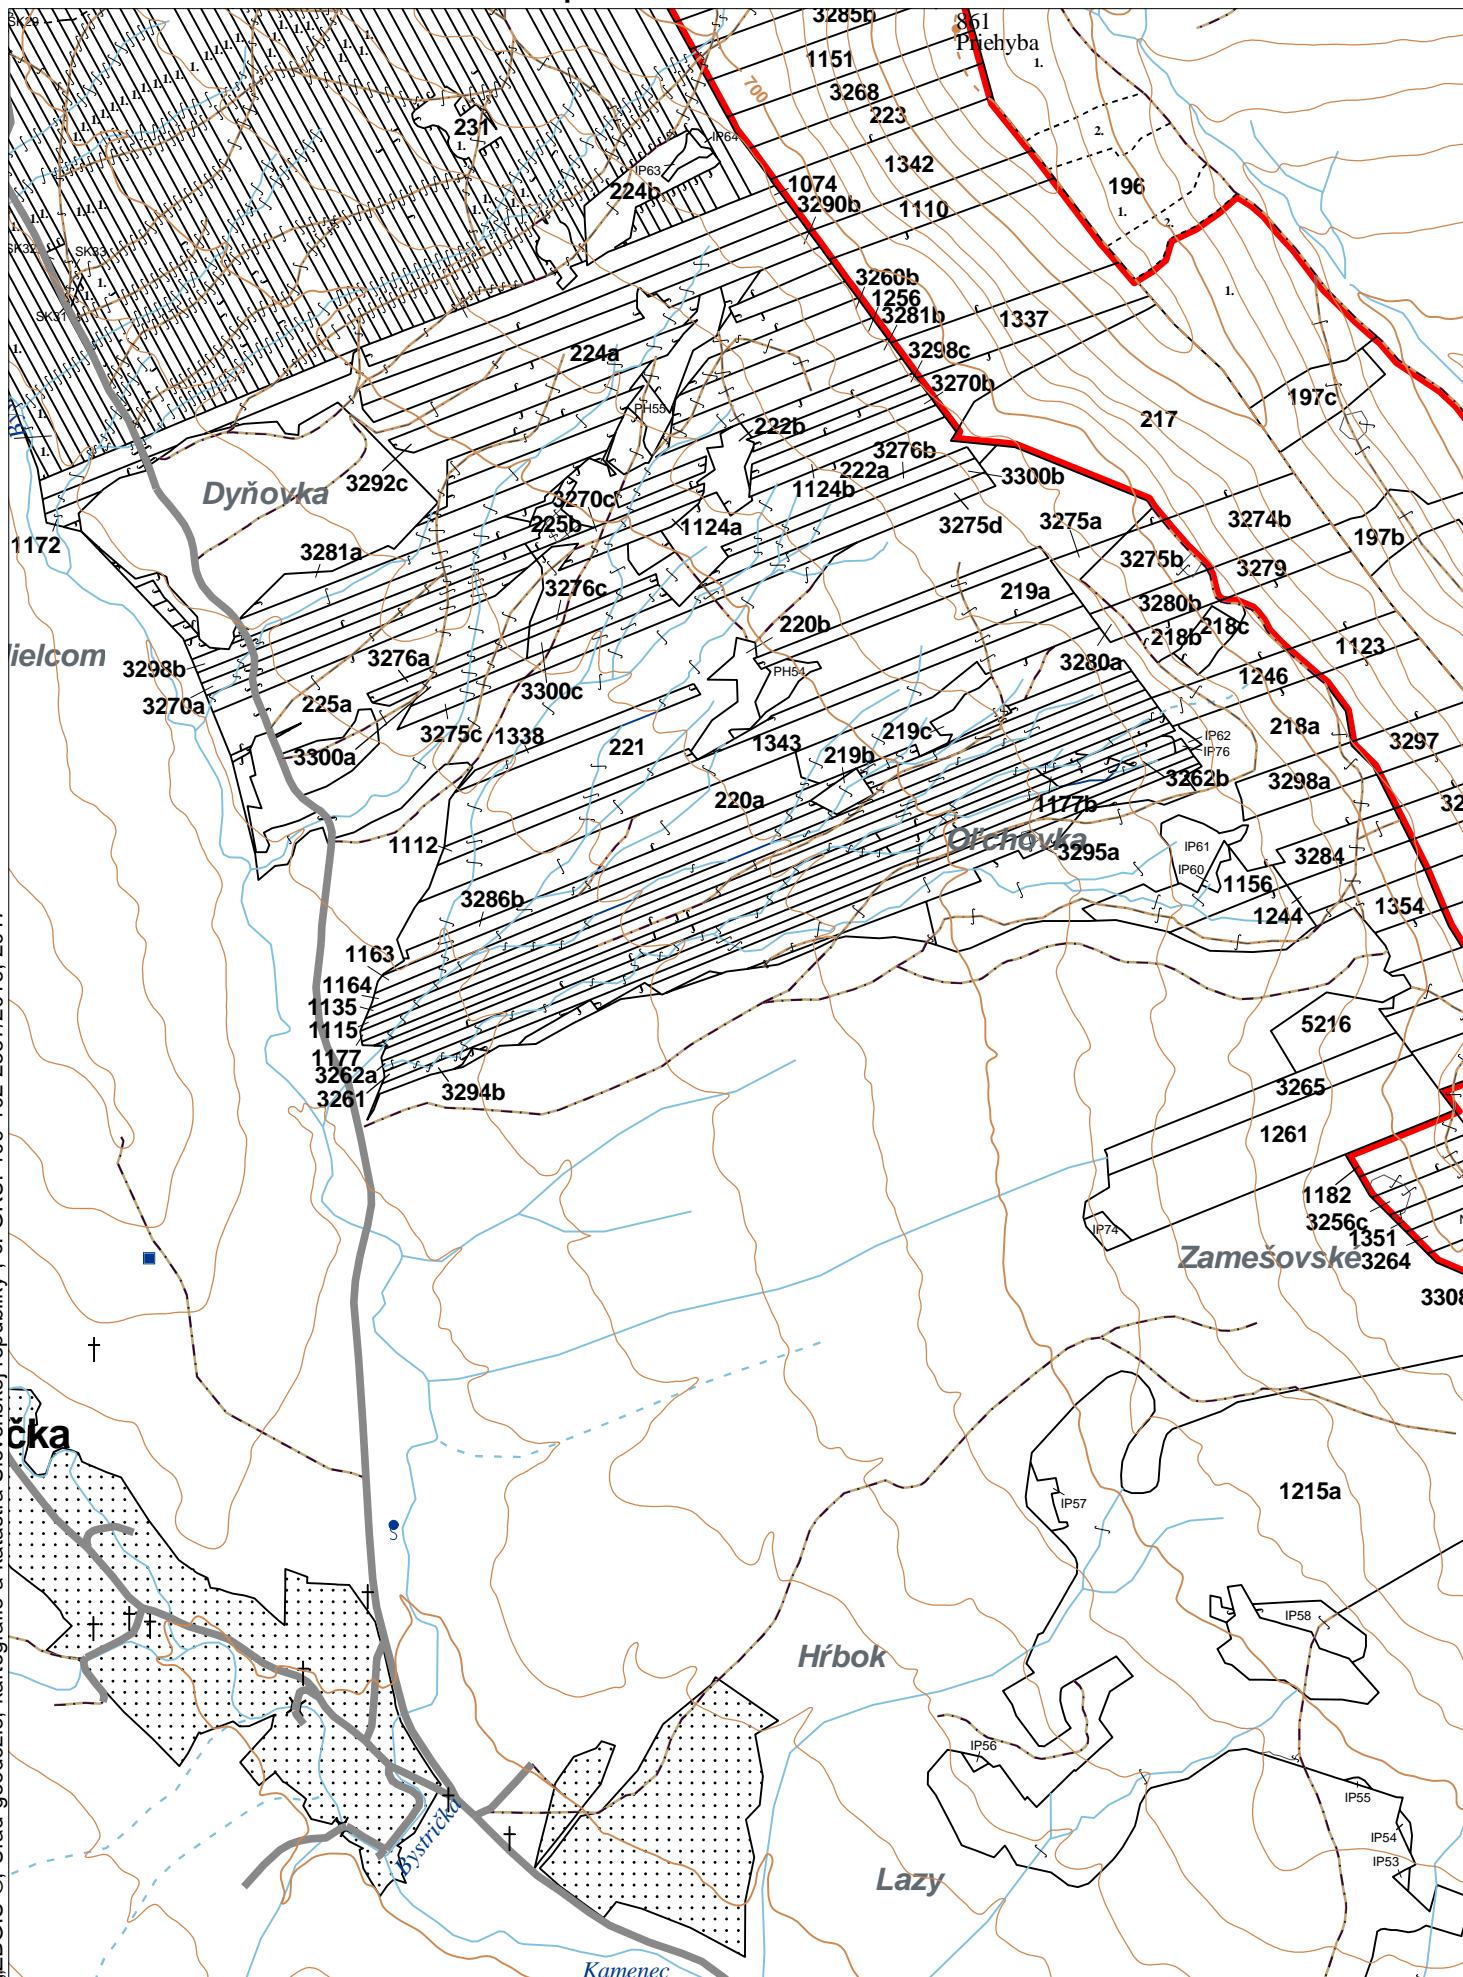

OBRYSOVÁ MAPA  
LC Lesy na LHC Bardejov  
Obhospodarovateľ: Sterančák Milan

ZBGIS ©, Úrad geodézie, kartografie a katastra Slovenskej republiky, č. GKÚ: 109-102-2657/2016, 2017

stav k 1.1.2023

1 : 10 000

Vyhotovil: SLS, a.s., Banská Bystrica

PORASTOVÁ MAPA  
 LC Lesy na LHC Bardejov  
 Obhospodarovateľ: Sterančák Milan

ZBGIS ©, Úrad geodézie, kartografie a katastra Slovenskej republiky, č. GKÚ: 109-102-2657/2016, 2017