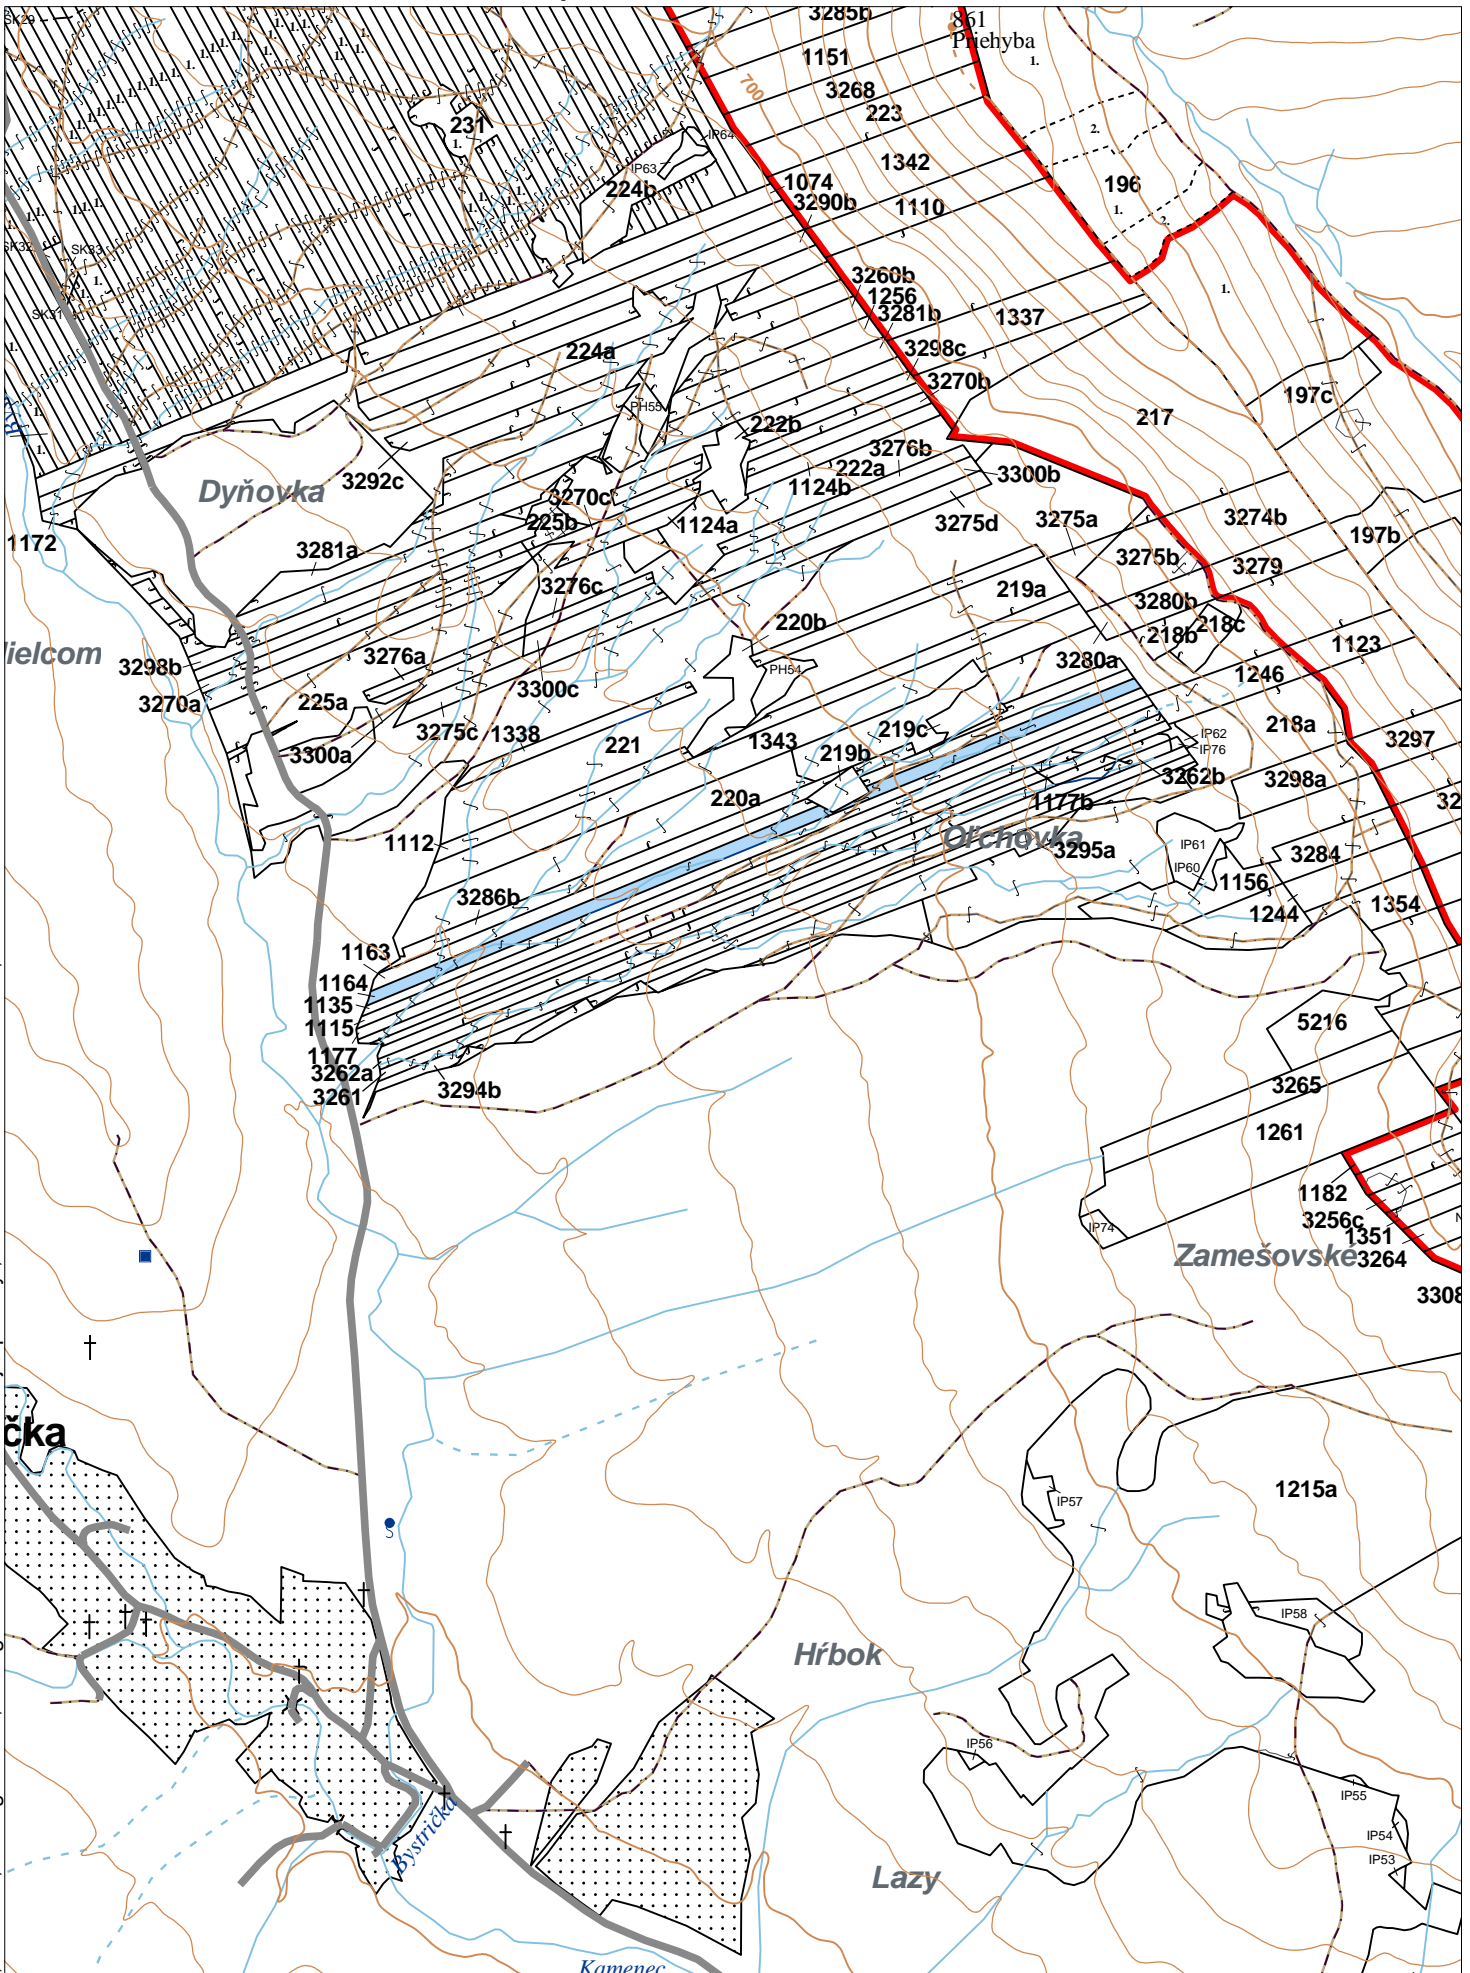

OBRYSOVÁ MAPA  
LC Lesy na LHC Bardejov  
Obhospodarovateľ: Sterančák Milan

ZBGIS ©, Úrad geodézie, kartografie a katastra Slovenskej republiky, č. GKÚ: 109-102-2657/2016, 2017

stav k 1.1.2023

1 : 10 000

Vyhotovil: SLS, a.s., Banská Bystrica

PORASTOVÁ MAPA  
 LC Lesy na LHC Bardejov  
 Obhospodarovateľ: Sterančák Milan

ZBGIS ©, Úrad geodézie, kartografie a katastra Slovenskej republiky, č. GKÚ: 109-102-2657/2016, 2017