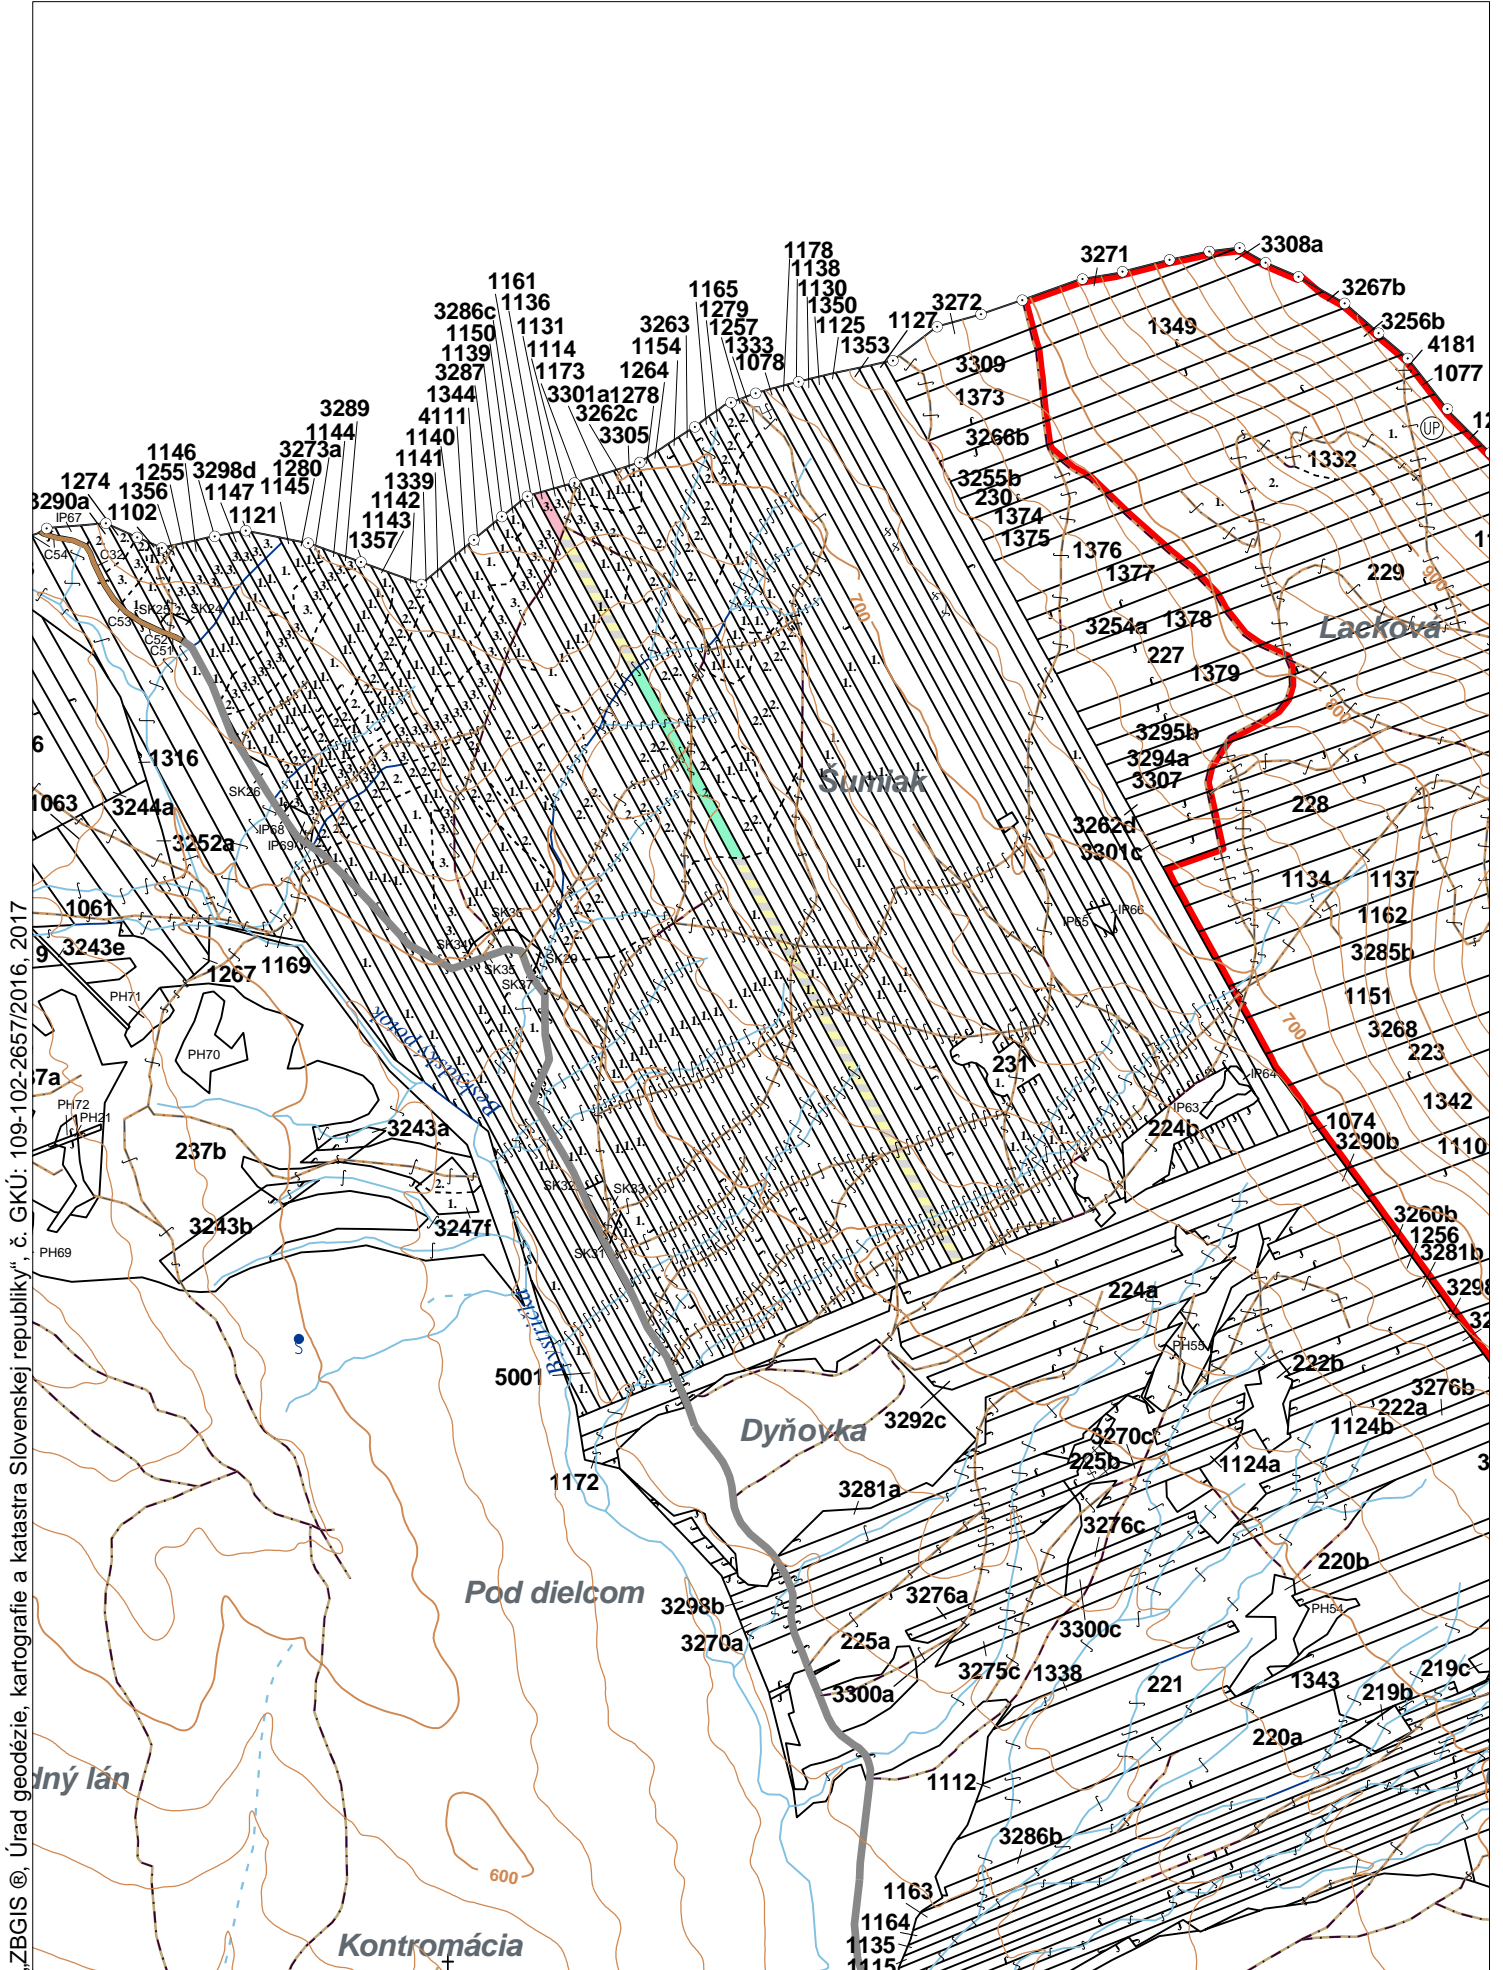

OBRYSOVÁ MAPA  
LC Lesy na LHC Bardejov  
Obhospodarovateľ: Sterančák Mikuláš

ZBGIS ©, Úrad geodézie, kartografie a katastra Slovenskej republiky, č. GKÚ: 109-102-2657/2016, 2017

stav k 1.1.2023

1 : 10 000

Vyhotovil: SLS, a.s., Banská Bystrica

PORASTOVÁ MAPA  
LC Lesy na LHC Bardejov  
Obhospodarovateľ: Sterančák Mikuláš

ZBGIS ©, Úrad geodézie, kartografie a katastra Slovenskej republiky, č. GKÚ: 109-102-2657/2016, 2017