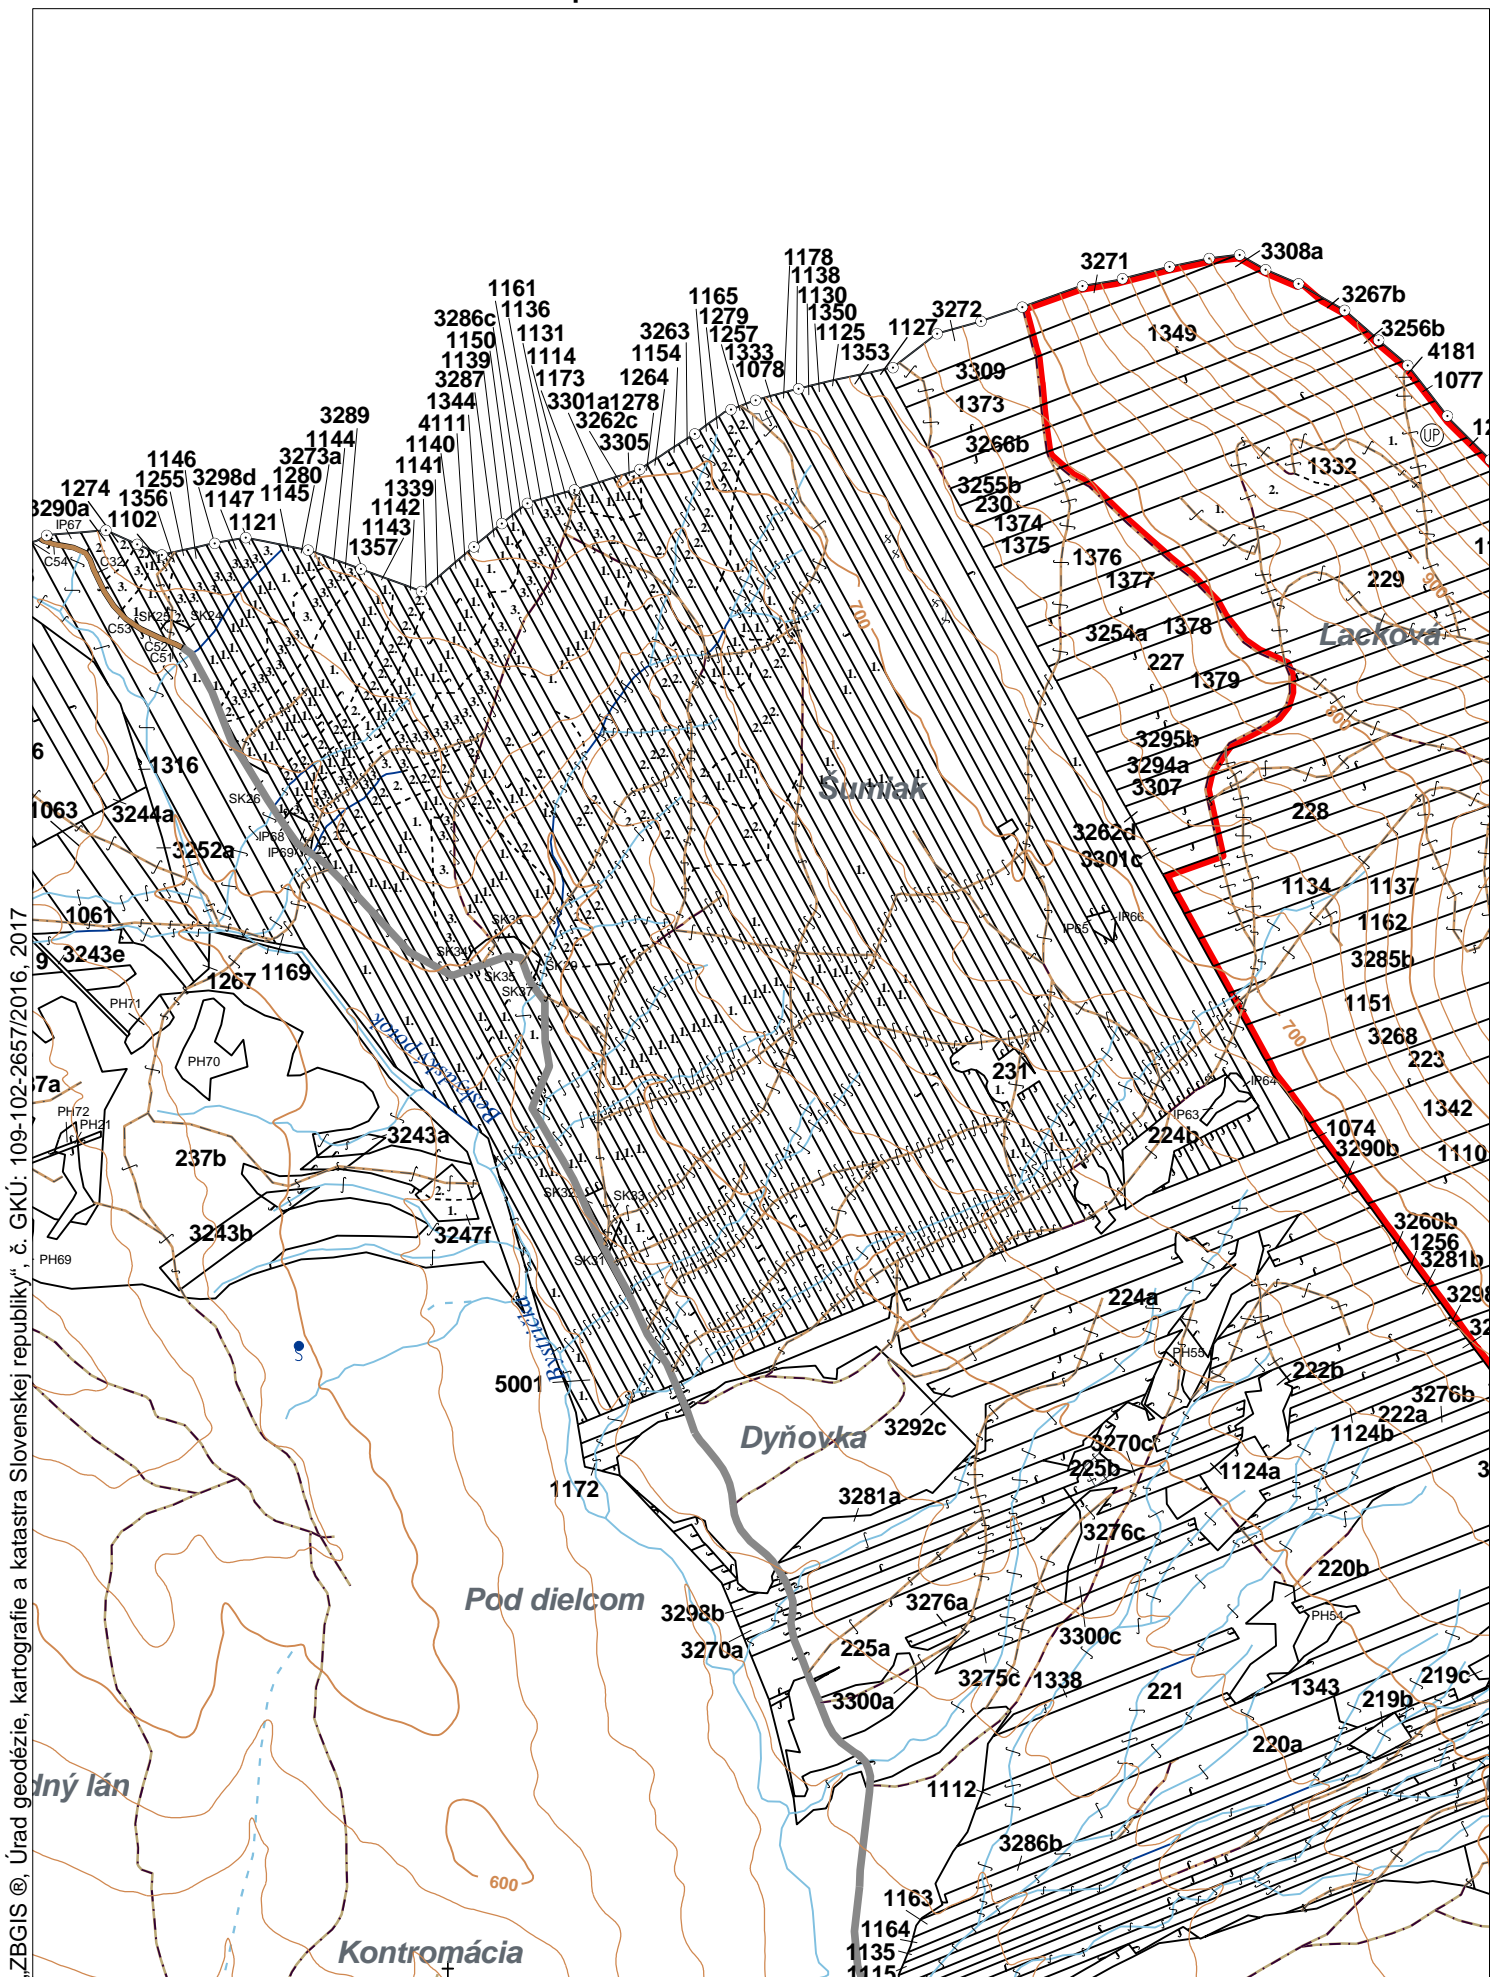

OBRYSOVÁ MAPA  
LC Lesy na LHC Bardejov  
Obhospodarovateľ: Sterančák Mikuláš

ZBGIS ©, Úrad geodézie, kartografie a katastra Slovenskej republiky, č. GKÚ: 109-102-2657/2016, 2017

stav k 1.1.2023

1 : 10 000

Vyhotovil: SLS, a.s., Banská Bystrica

PORASTOVÁ MAPA  
LC Lesy na LHC Bardejov  
Obhospodarovateľ: Sterančák Mikuláš

ZBGIS ©, Úrad geodézie, kartografie a katastra Slovenskej republiky, č. GKÚ: 109-102-2657/2016, 2017

**Porovnávací výkaz starého a nového označenia**

Stará JPRL						Nová JPRL							
Dc	Čp	Ps	OP	Časť	Staré LHC	Starý plán (kód, názov)			Dc	Čp	Ps	KL	
1136	1			100	BARDEJOV	LA067	NEŠTÁTNE LESY NA LHC BARDEJOV			1136	1		H
1136	2			100	BARDEJOV	LA067	NEŠTÁTNE LESY NA LHC BARDEJOV			1136	2		H
1136	3			100	BARDEJOV	LA067	NEŠTÁTNE LESY NA LHC BARDEJOV			1136	3		H