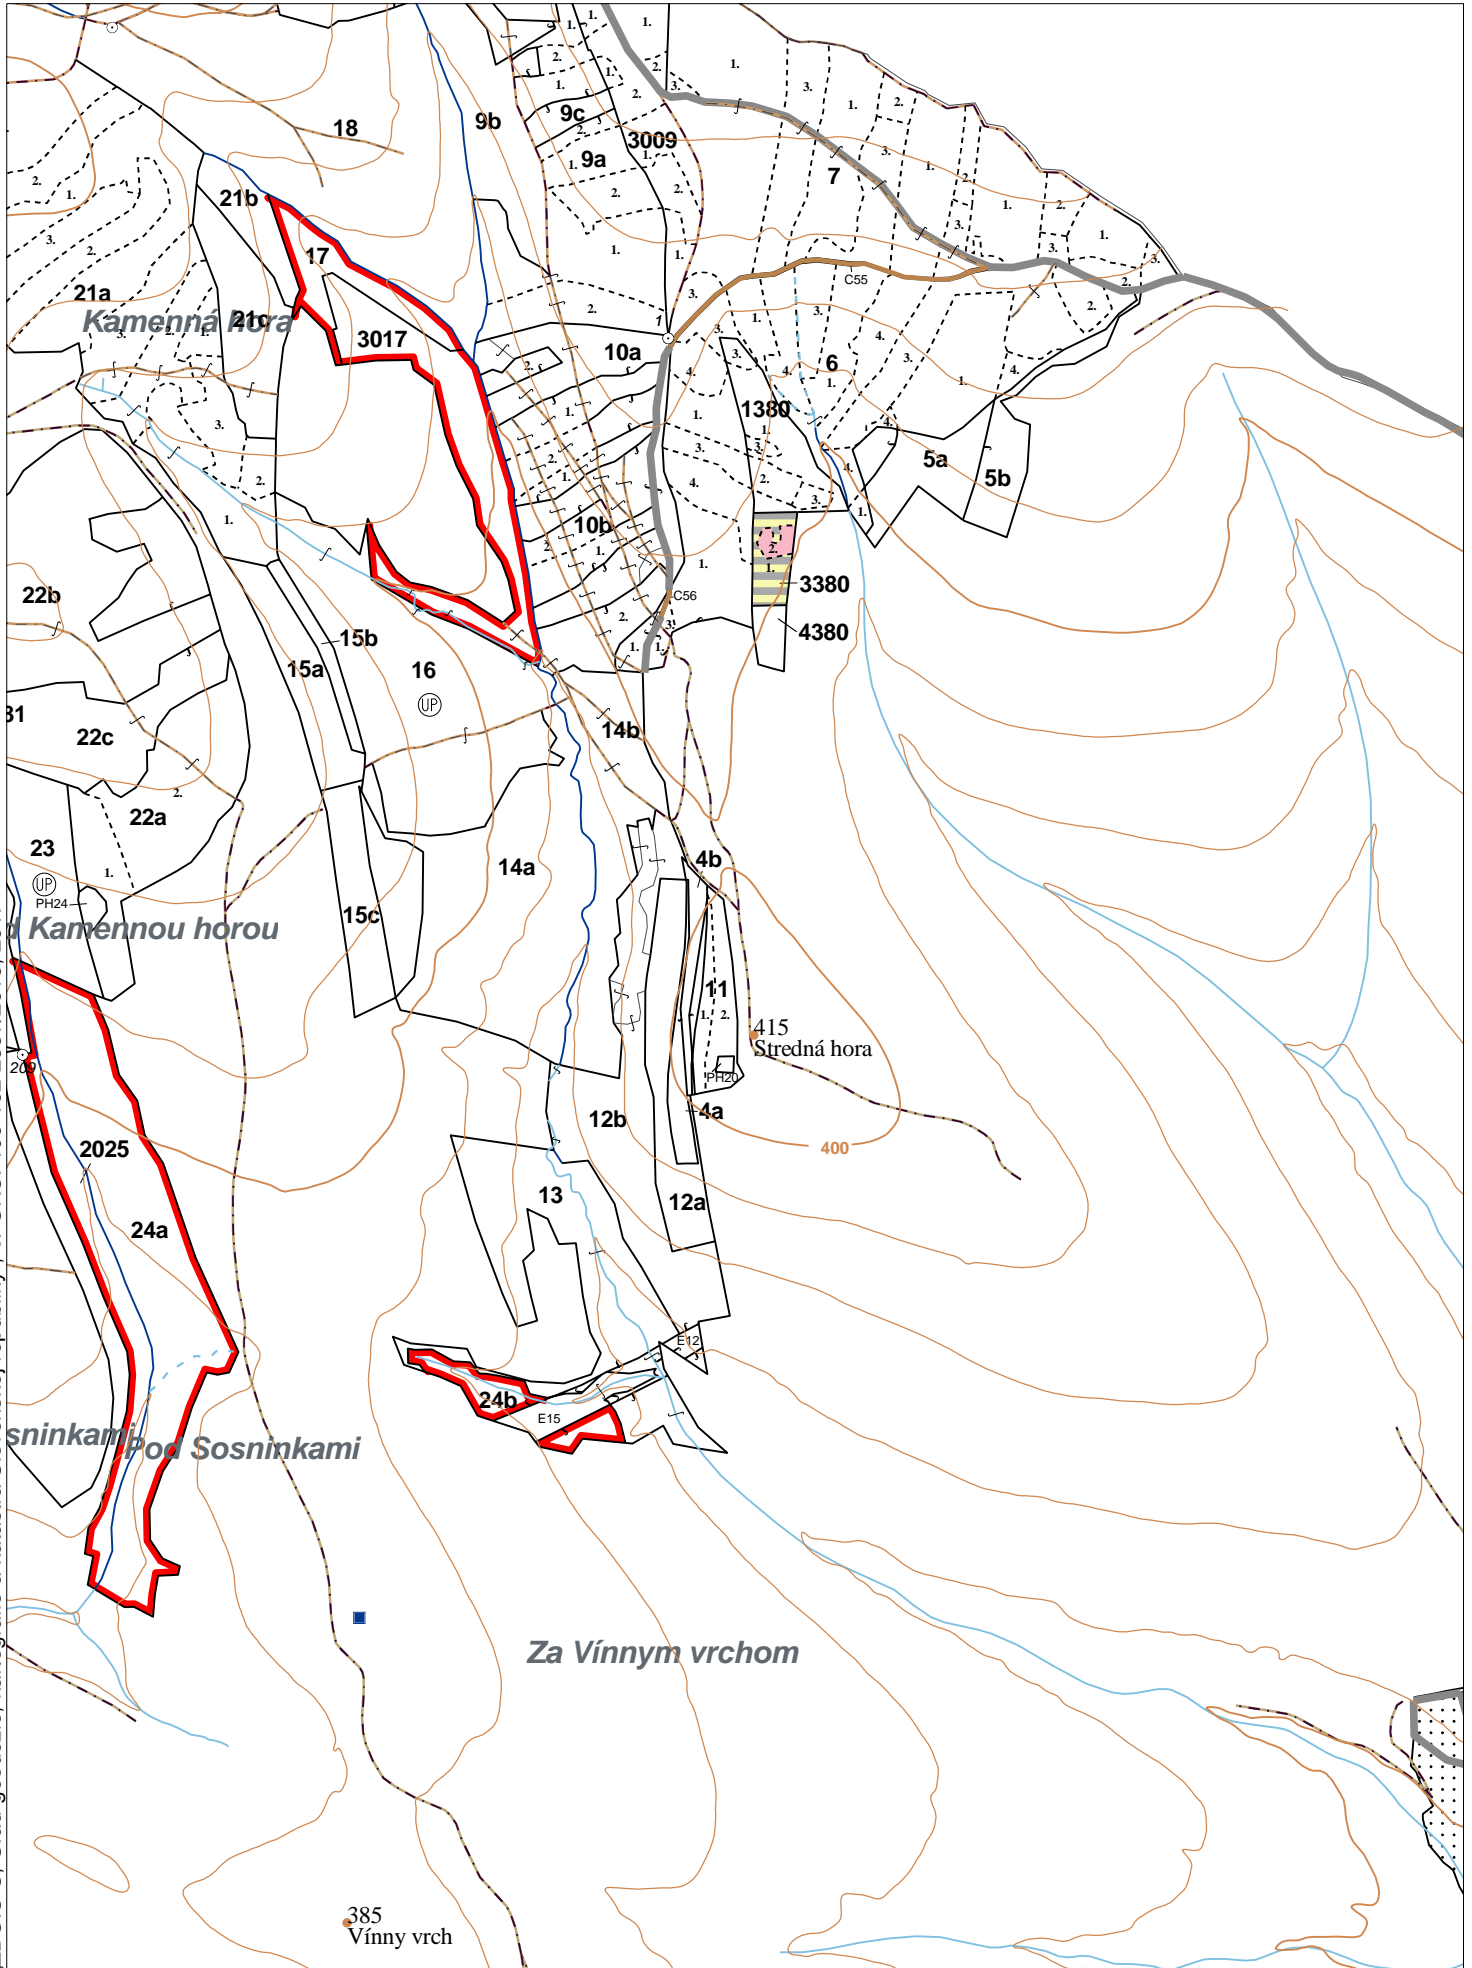

OBRYSOVÁ MAPA
LC Lesy na LHC Bardejov
Obhospodarovateľ: Sosenková Paraskieva

ZBGIS ©, Úrad geodézie, kartografie a katastra Slovenskej republiky, č. GKÚ: 109-102-2657/2016, 2017

PORASTOVÁ MAPA
LC Lesy na LHC Bardejov
Obhospodarovateľ: Sosenková Paraskieva

ZBGIS ©, Úrad geodézie, kartografie a katastra Slovenskej republiky, č. GKÚ: 109-102-2657/2016, 2017

LHC: BARDEJOV

LC: Lesy na LHC Bardejov

Platnosť PSL: 2023-2032

Obhospodarovateľ: Sosenková Paraskieva

PV2

Porovnávací výkaz starého a nového označenia

Stará JPRL							Nová JPRL					
Dc	Čp	Ps	OP	Časť	Staré LHC	Starý plán (kód, názov)			Dc	Čp	Ps	KL
1380	1			100	BARDEJOV	LA067	NEŠTÁTNE LESY NA LHC BARDEJOV			3380	1	H
1380	2			100	BARDEJOV	LA067	NEŠTÁTNE LESY NA LHC BARDEJOV			3380	2	H