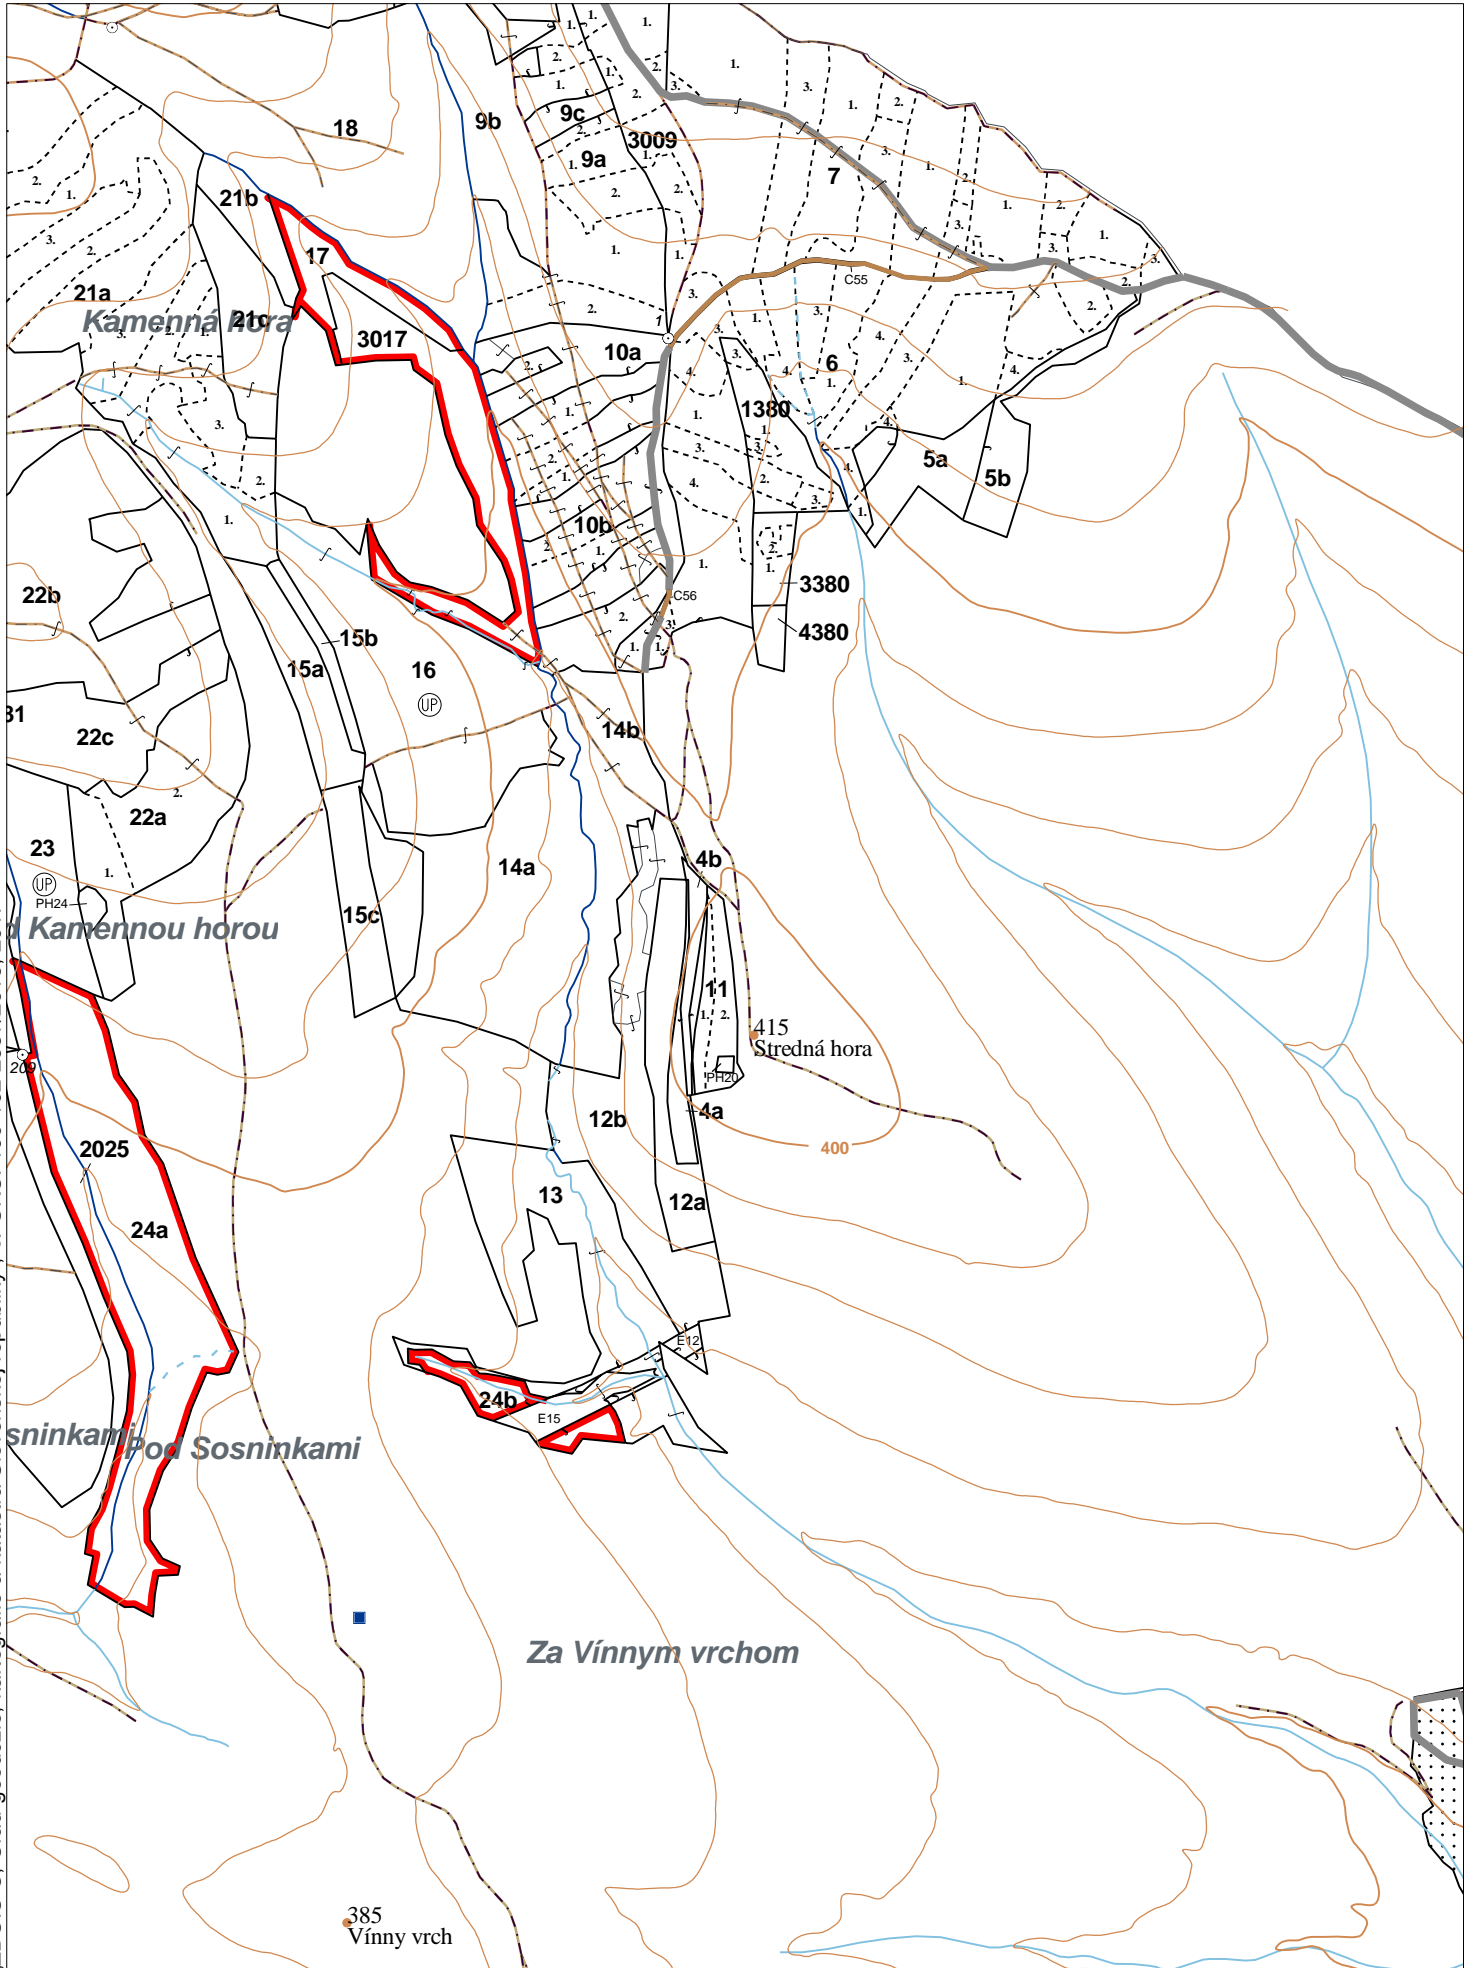

OBRYSOVÁ MAPA
LC Lesy na LHC Bardejov
Obhospodarovateľ: Sosenková Paraskieva

ZBGIS ©, Úrad geodézie, kartografie a katastra Slovenskej republiky, č. GKÚ: 109-102-2657/2016, 2017

PORASTOVÁ MAPA
LC Lesy na LHC Bardejov
Obhospodarovateľ: Sosenková Paraskieva

ZBGIS ©, Úrad geodézie, kartografie a katastra Slovenskej republiky, č. GKÚ: 109-102-2657/2016, 2017

LHC: BARDEJOV

LC: Lesy na LHC Bardejov

Platnosť PSL: 2023-2032

Obhospodarovateľ: Sosenková Paraskieva

PV2

Porovnávací výkaz starého a nového označenia

Stará JPRL							Nová JPRL					
Dc	Čp	Ps	OP	Časť	Staré LHC	Starý plán (kód, názov)			Dc	Čp	Ps	KL
1380	1			100	BARDEJOV	LA067	NEŠTÁTNE LESY NA LHC BARDEJOV			3380	1	H
1380	2			100	BARDEJOV	LA067	NEŠTÁTNE LESY NA LHC BARDEJOV			3380	2	H