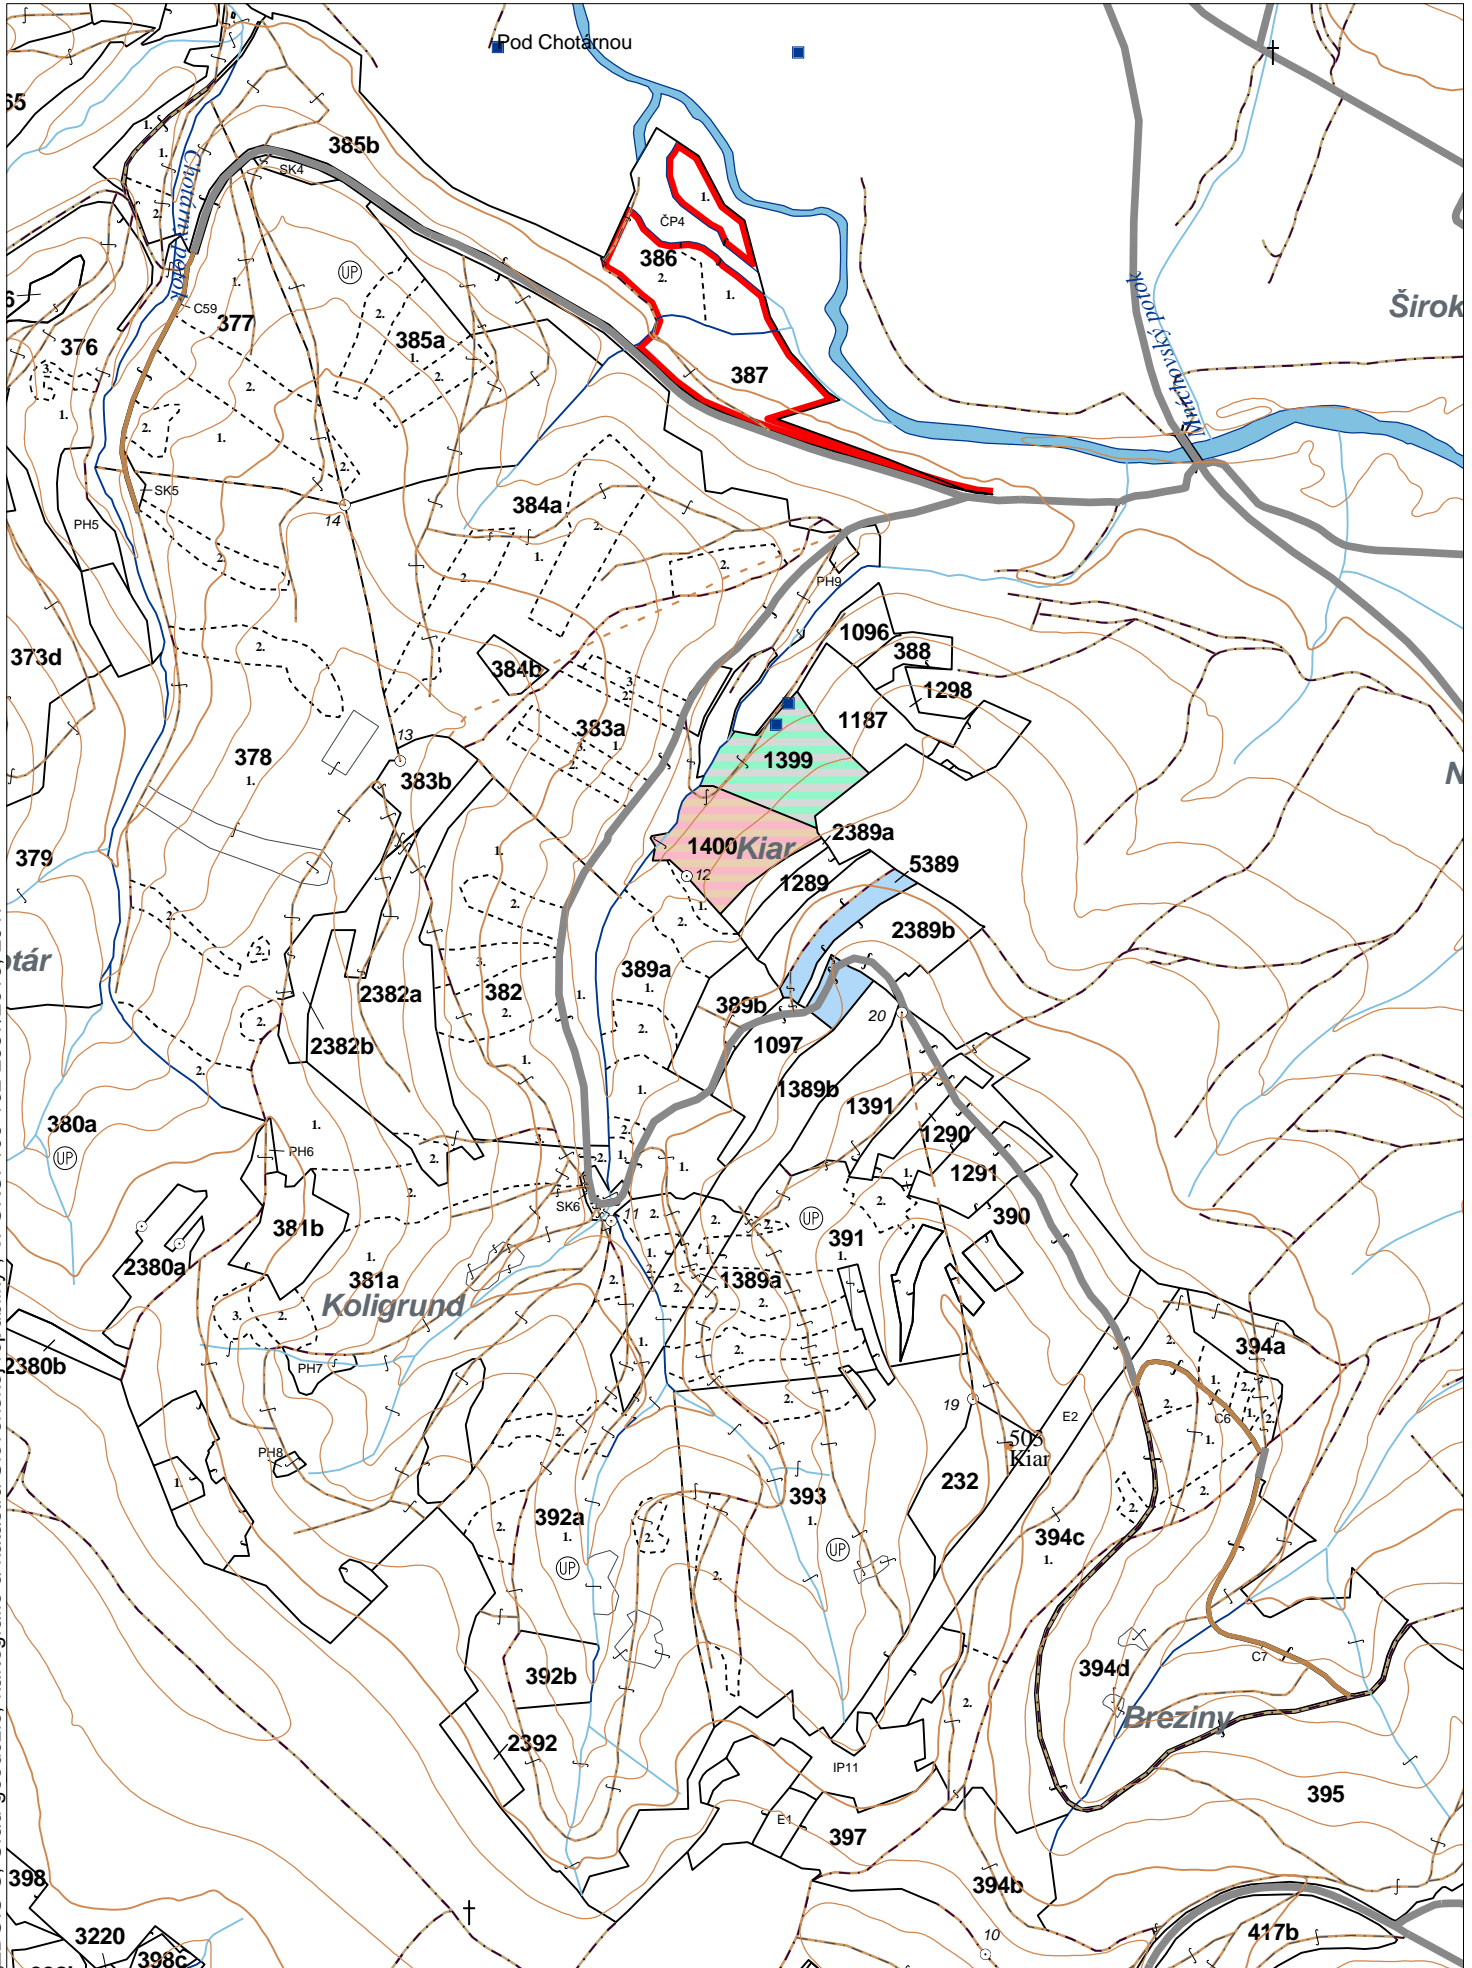

**OBRYSOVÁ MAPA**  
*LC Lesy na LHC Bardejov*  
**Obhospodarovateľ: Soroka+Soroková S a L**

ZBGIS ©, Úrad geodézie, kartografie a katastra Slovenskej republiky, č. GKÚ: 109-102-2657/2016, 2017

**PORASTOVÁ MAPA**  
LC Lesy na LHC Bardejov  
Obhospodarovateľ: Soroka+Soroková S a L

ZBGIS ©, Úrad geodézie, kartografie a katastra Slovenskej republiky, č. GKÚ: 109-102-2657/2016, 2017

stav k 1.1.2023

1 : 10 000

Vyhotovil: SLS, a.s., Banská Bystrica

LHC: BARDEJOV

LC: Lesy na LHC Bardejov

Platnosť PSL: 2023-2032

Obhospodarovateľ: Soroka+Soroková S a L

PV2

**Porovnávací výkaz starého a nového označenia**

Stará JPRL						Nová JPRL					
Dc	Čp	Ps	OP	Časť	Staré LHC	Starý plán (kód, názov)		Dc	Čp	Ps	KL
389	B			100	BARDEJOV	LA068	MESTSKÉ LESY BARDEJOV	5389			H
1399				100	BARDEJOV	LA067	NEŠTÁTNE LESY NA LHC BARDEJOV	1399			H
1400				100	BARDEJOV	LA067	NEŠTÁTNE LESY NA LHC BARDEJOV	1400			H