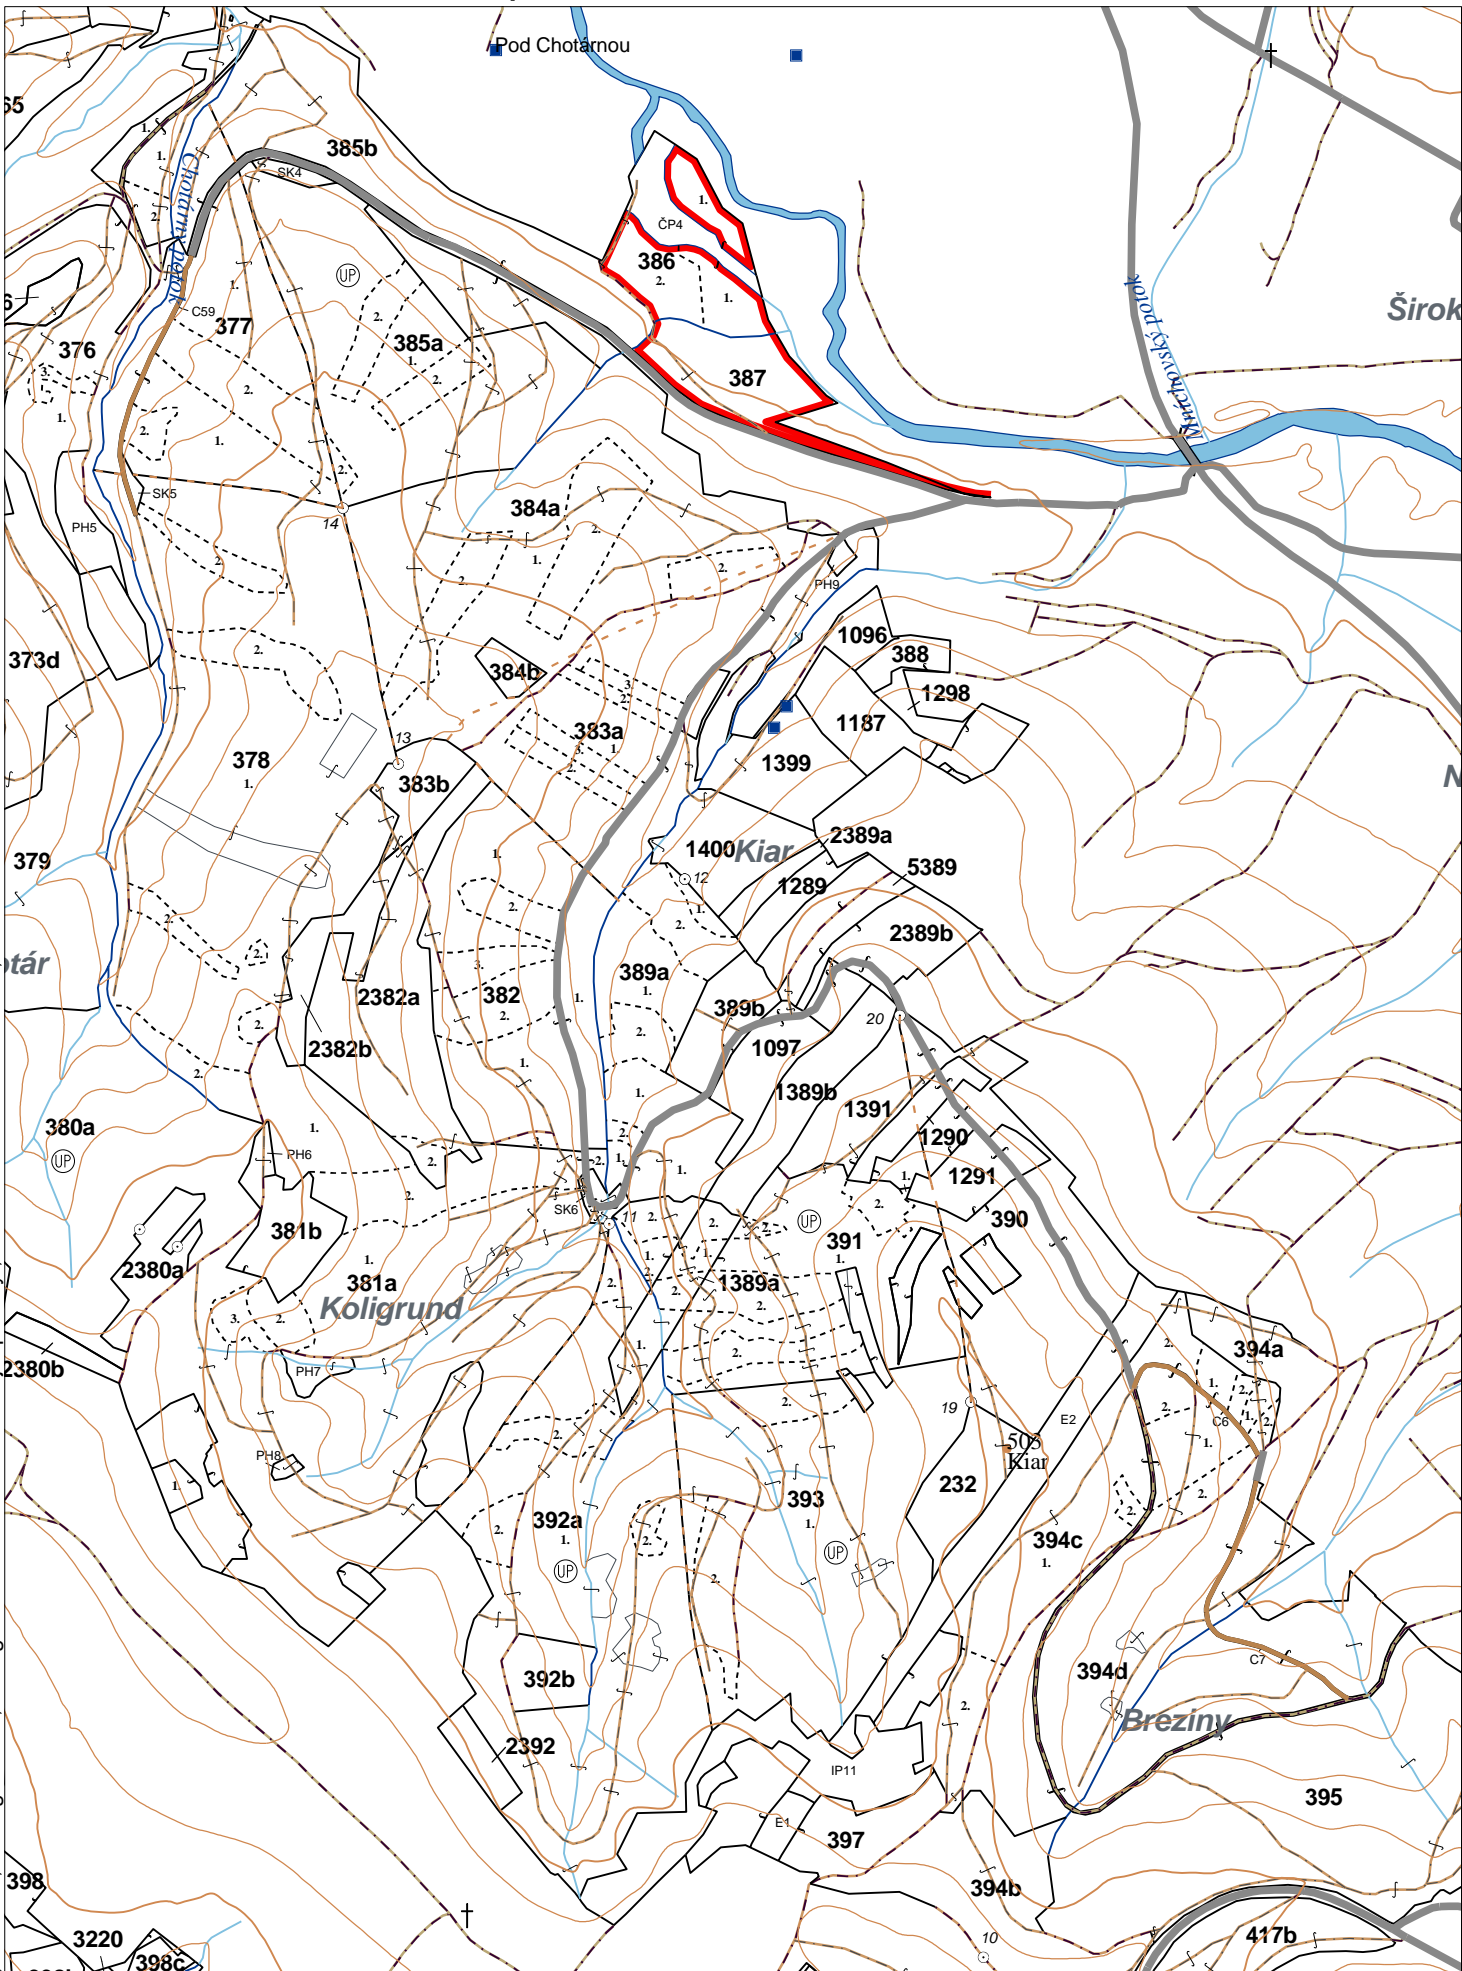

**OBRYSOVÁ MAPA**  
*LC Lesy na LHC Bardejov*  
**Obhospodarovateľ: Soroka+Soroková S a L**

ZBGIS ©, Úrad geodézie, kartografie a katastra Slovenskej republiky, č. GKÚ: 109-102-2657/2016, 2017

**PORASTOVÁ MAPA**  
LC Lesy na LHC Bardejov  
Obhospodarovateľ: Soroka+Soroková S a L

Obhospodarovateľ: Soroka+Soroková S a L

PV2

**Porovnávací výkaz starého a nového označenia**

Stará JPRL						Nová JPRL					
Dc	Čp	Ps	OP	Časť	Staré LHC	Starý plán (kód, názov)		Dc	Čp	Ps	KL
389	B			100	BARDEJOV	LA068	MESTSKÉ LESY BARDEJOV	5389			H
1399				100	BARDEJOV	LA067	NEŠTÁTNE LESY NA LHC BARDEJOV	1399			H
1400				100	BARDEJOV	LA067	NEŠTÁTNE LESY NA LHC BARDEJOV	1400			H