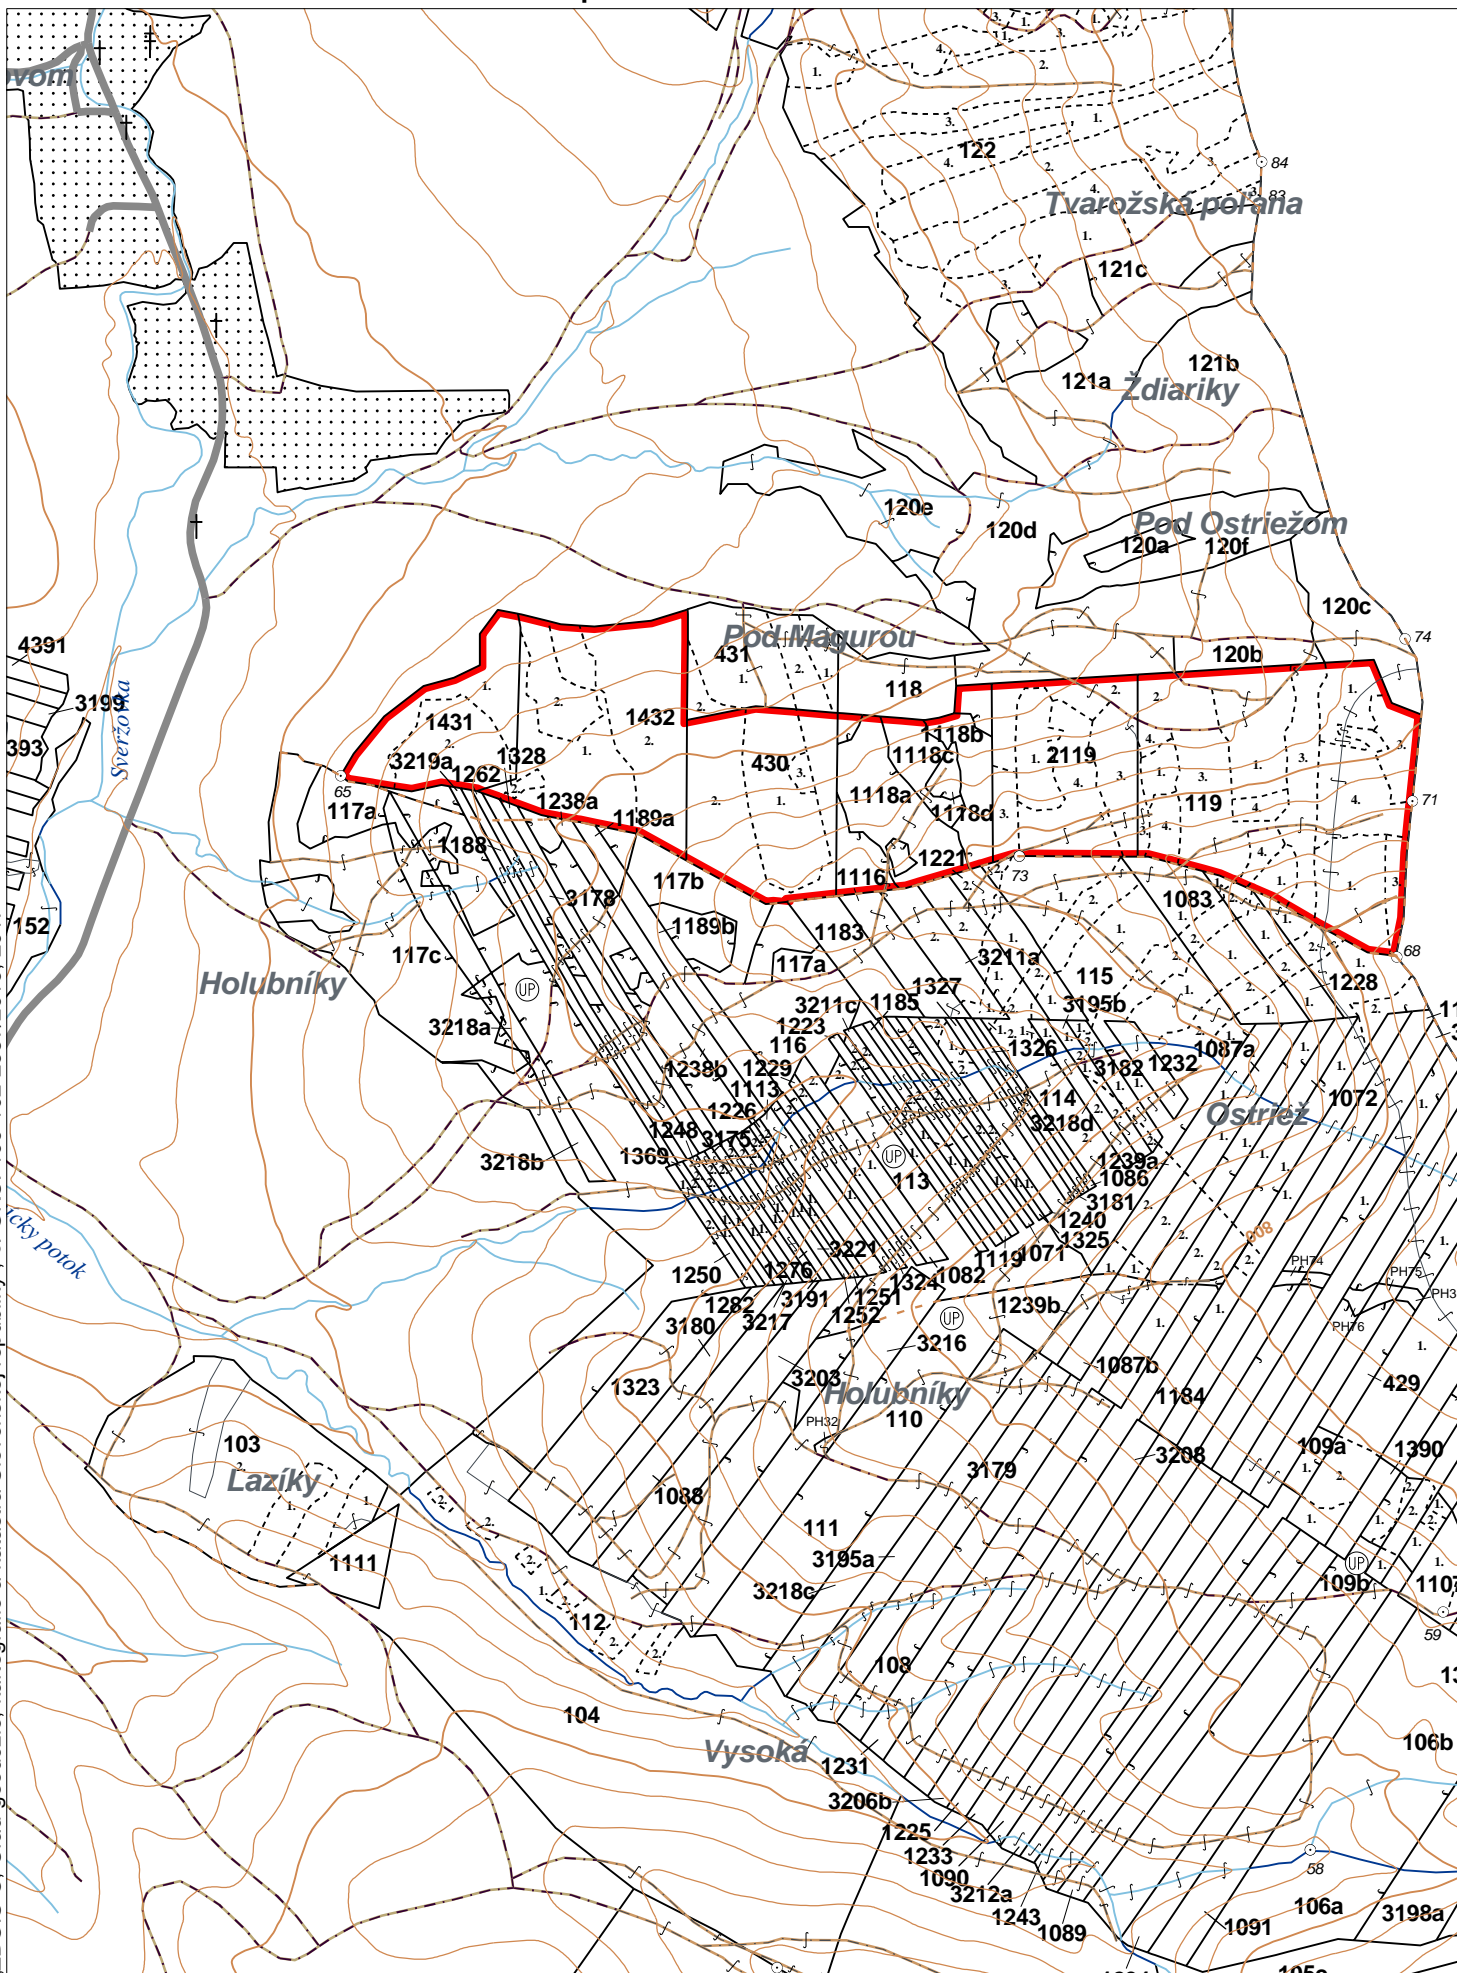

OBRYSOVÁ MAPA  
LC Lesy na LHC Bardejov  
Obhospodarovateľ: Soroka Peter

ZBGIS ©, Úrad geodézie, kartografie a katastra Slovenskej republiky, č. GKÚ: 109-102-2657/2016, 2017

stav k 1.1.2023

1 : 10 000

Vyhotovil: SLS, a.s., Banská Bystrica

PORASTOVÁ MAPA  
LC Lesy na LHC Bardejov  
Obhospodarovateľ: Soroka Peter

ZBGIS ©, Úrad geodézie, kartografie a katastra Slovenskej republiky, č. GKÚ: 109-102-2657/2016, 2017

stav k 1.1.2023

1 : 10 000

Vyhotovil: SLS, a.s., Banská Bystrica

LHC: BARDEJOV

LC: Lesy na LHC Bardejov

Platnosť PSL: 2023-2032

Obhospodarovateľ: Soroka Peter

PV2

**Porovnávací výkaz starého a nového označenia**

Stará JPRL							Nová JPRL				
Dc	Čp	Ps	OP	Časť	Staré LHC	Starý plán (kód, názov)		Dc	Čp	Ps	KL
431	1			50	BARDEJOV	LA066	LESY BARDEJOV	1432	2	O	
1431	1			100	BARDEJOV	LA066	LESY BARDEJOV	1432	1	O	
1431	2			50	BARDEJOV	LA066	LESY BARDEJOV	1432	2	O	