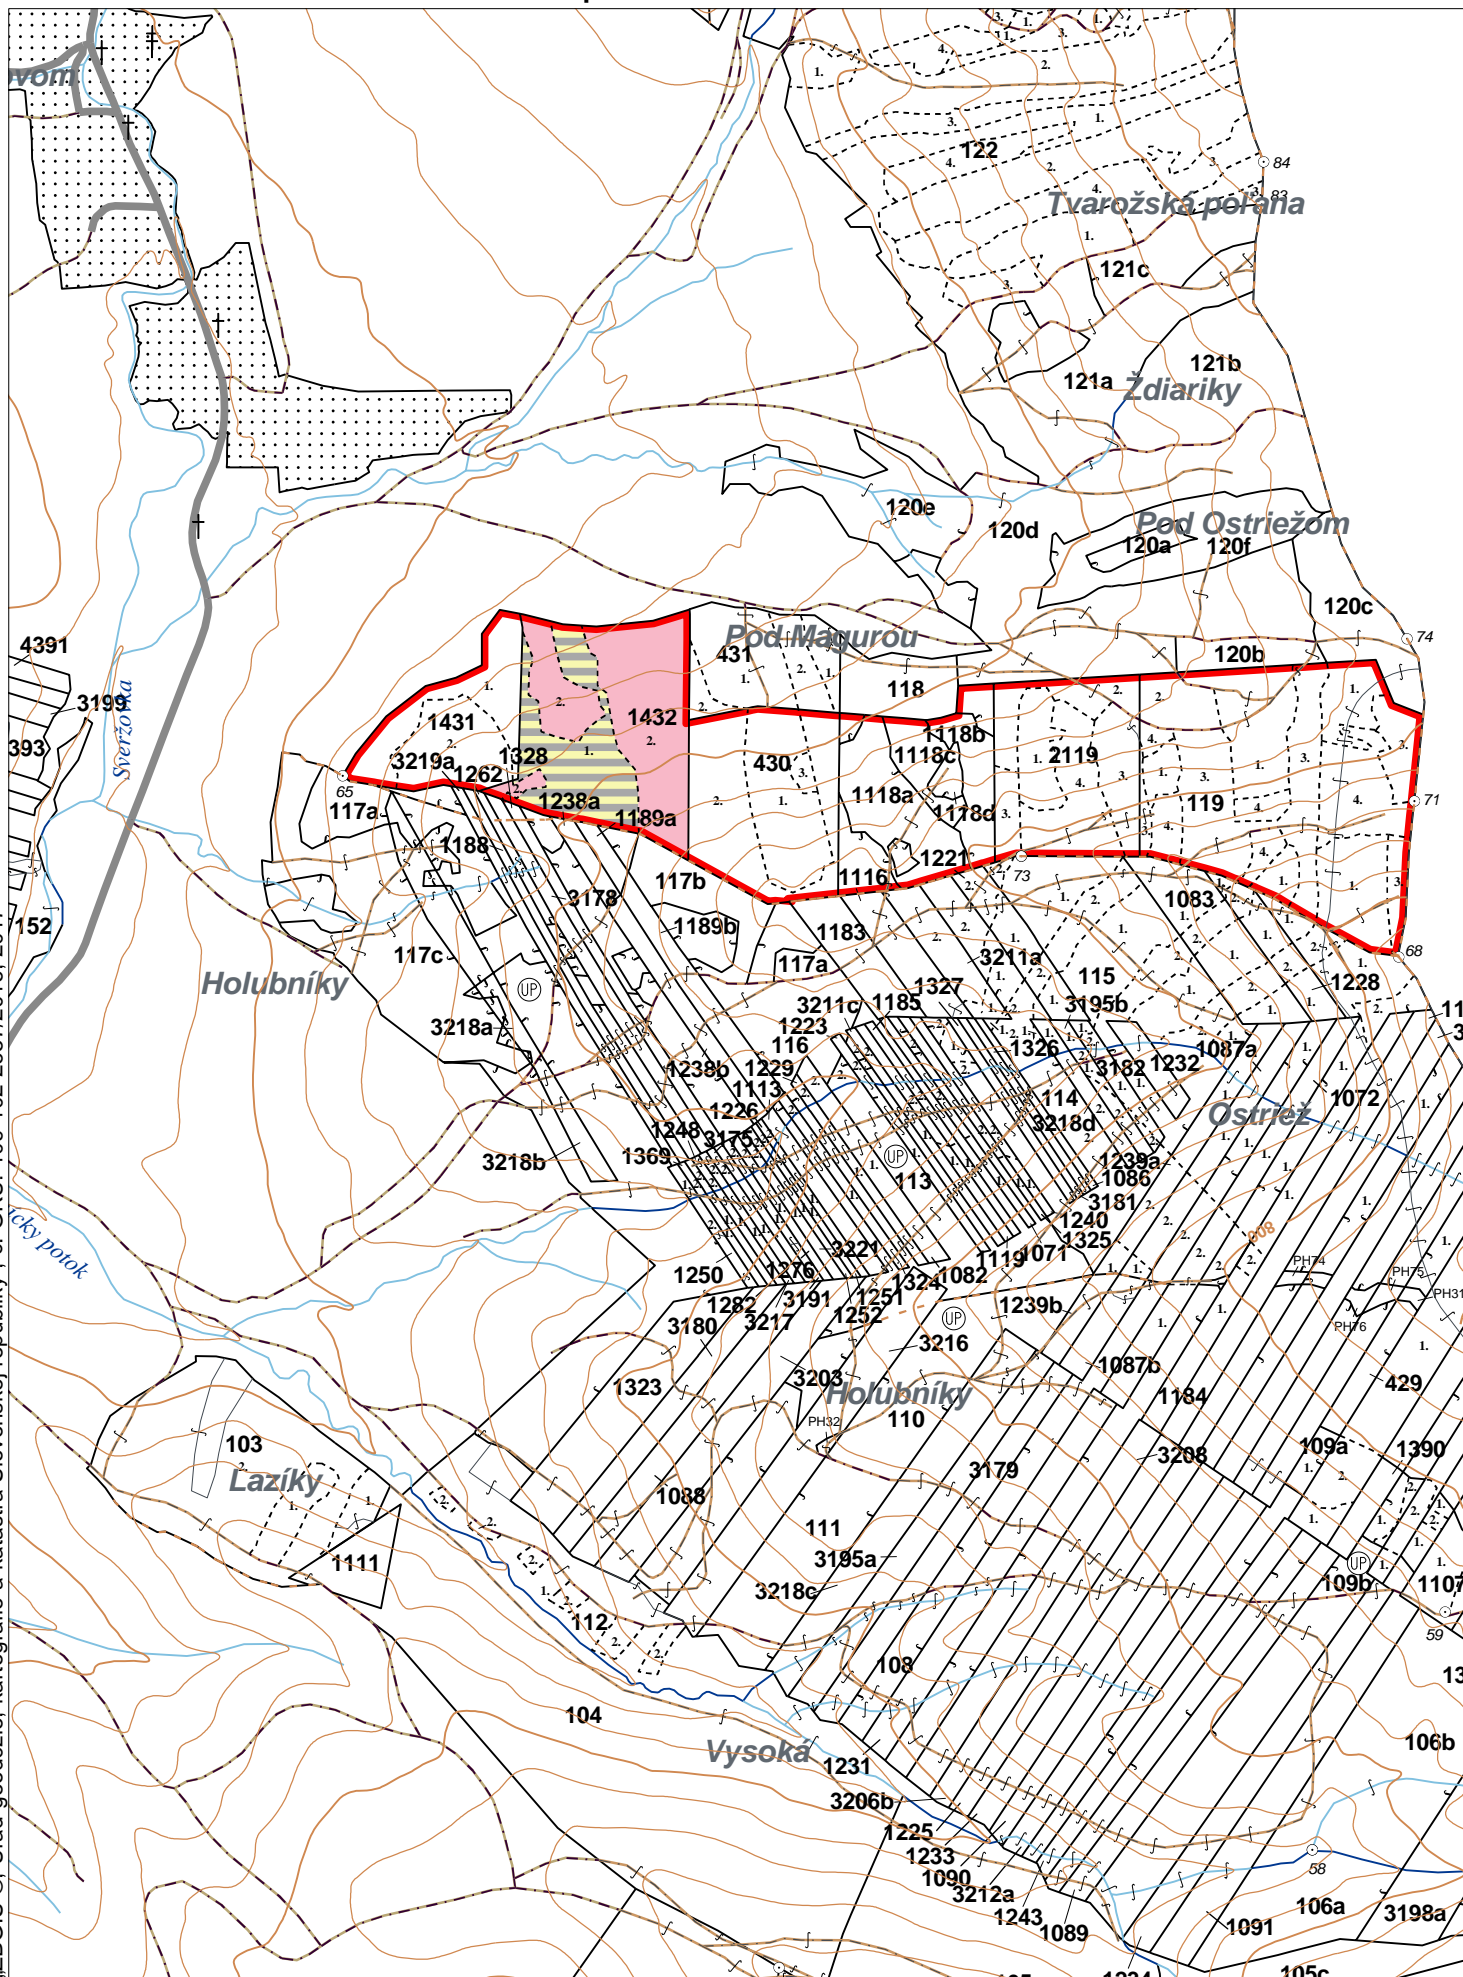

OBRYSOVÁ MAPA  
LC Lesy na LHC Bardejov  
Obhospodarovateľ: Soroka Peter

ZBGIS ©, Úrad geodézie, kartografie a katastra Slovenskej republiky, č. GKÚ: 109-102-2657/2016, 2017

stav k 1.1.2023

1 : 10 000

Vyhotovil: SLS, a.s., Banská Bystrica

PORASTOVÁ MAPA  
LC Lesy na LHC Bardejov  
Obhospodarovateľ: Soroka Peter

ZBGIS ©, Úrad geodézie, kartografie a katastra Slovenskej republiky, č. GKÚ: 109-102-2657/2016, 2017

stav k 1.1.2023

1 : 10 000

Vyhotovil: SLS, a.s., Banská Bystrica

LHC: BARDEJOV

LC: Lesy na LHC Bardejov

Platnosť PSL: 2023-2032

Obhospodarovateľ: Soroka Peter

PV2

**Porovnávací výkaz starého a nového označenia**

Stará JPRL							Nová JPRL				
Dc	Čp	Ps	OP	Časť	Staré LHC	Starý plán (kód, názov)		Dc	Čp	Ps	KL
431	1			50	BARDEJOV	LA066	LESY BARDEJOV	1432	2	O	
1431	1			100	BARDEJOV	LA066	LESY BARDEJOV	1432	1	O	
1431	2			50	BARDEJOV	LA066	LESY BARDEJOV	1432	2	O	