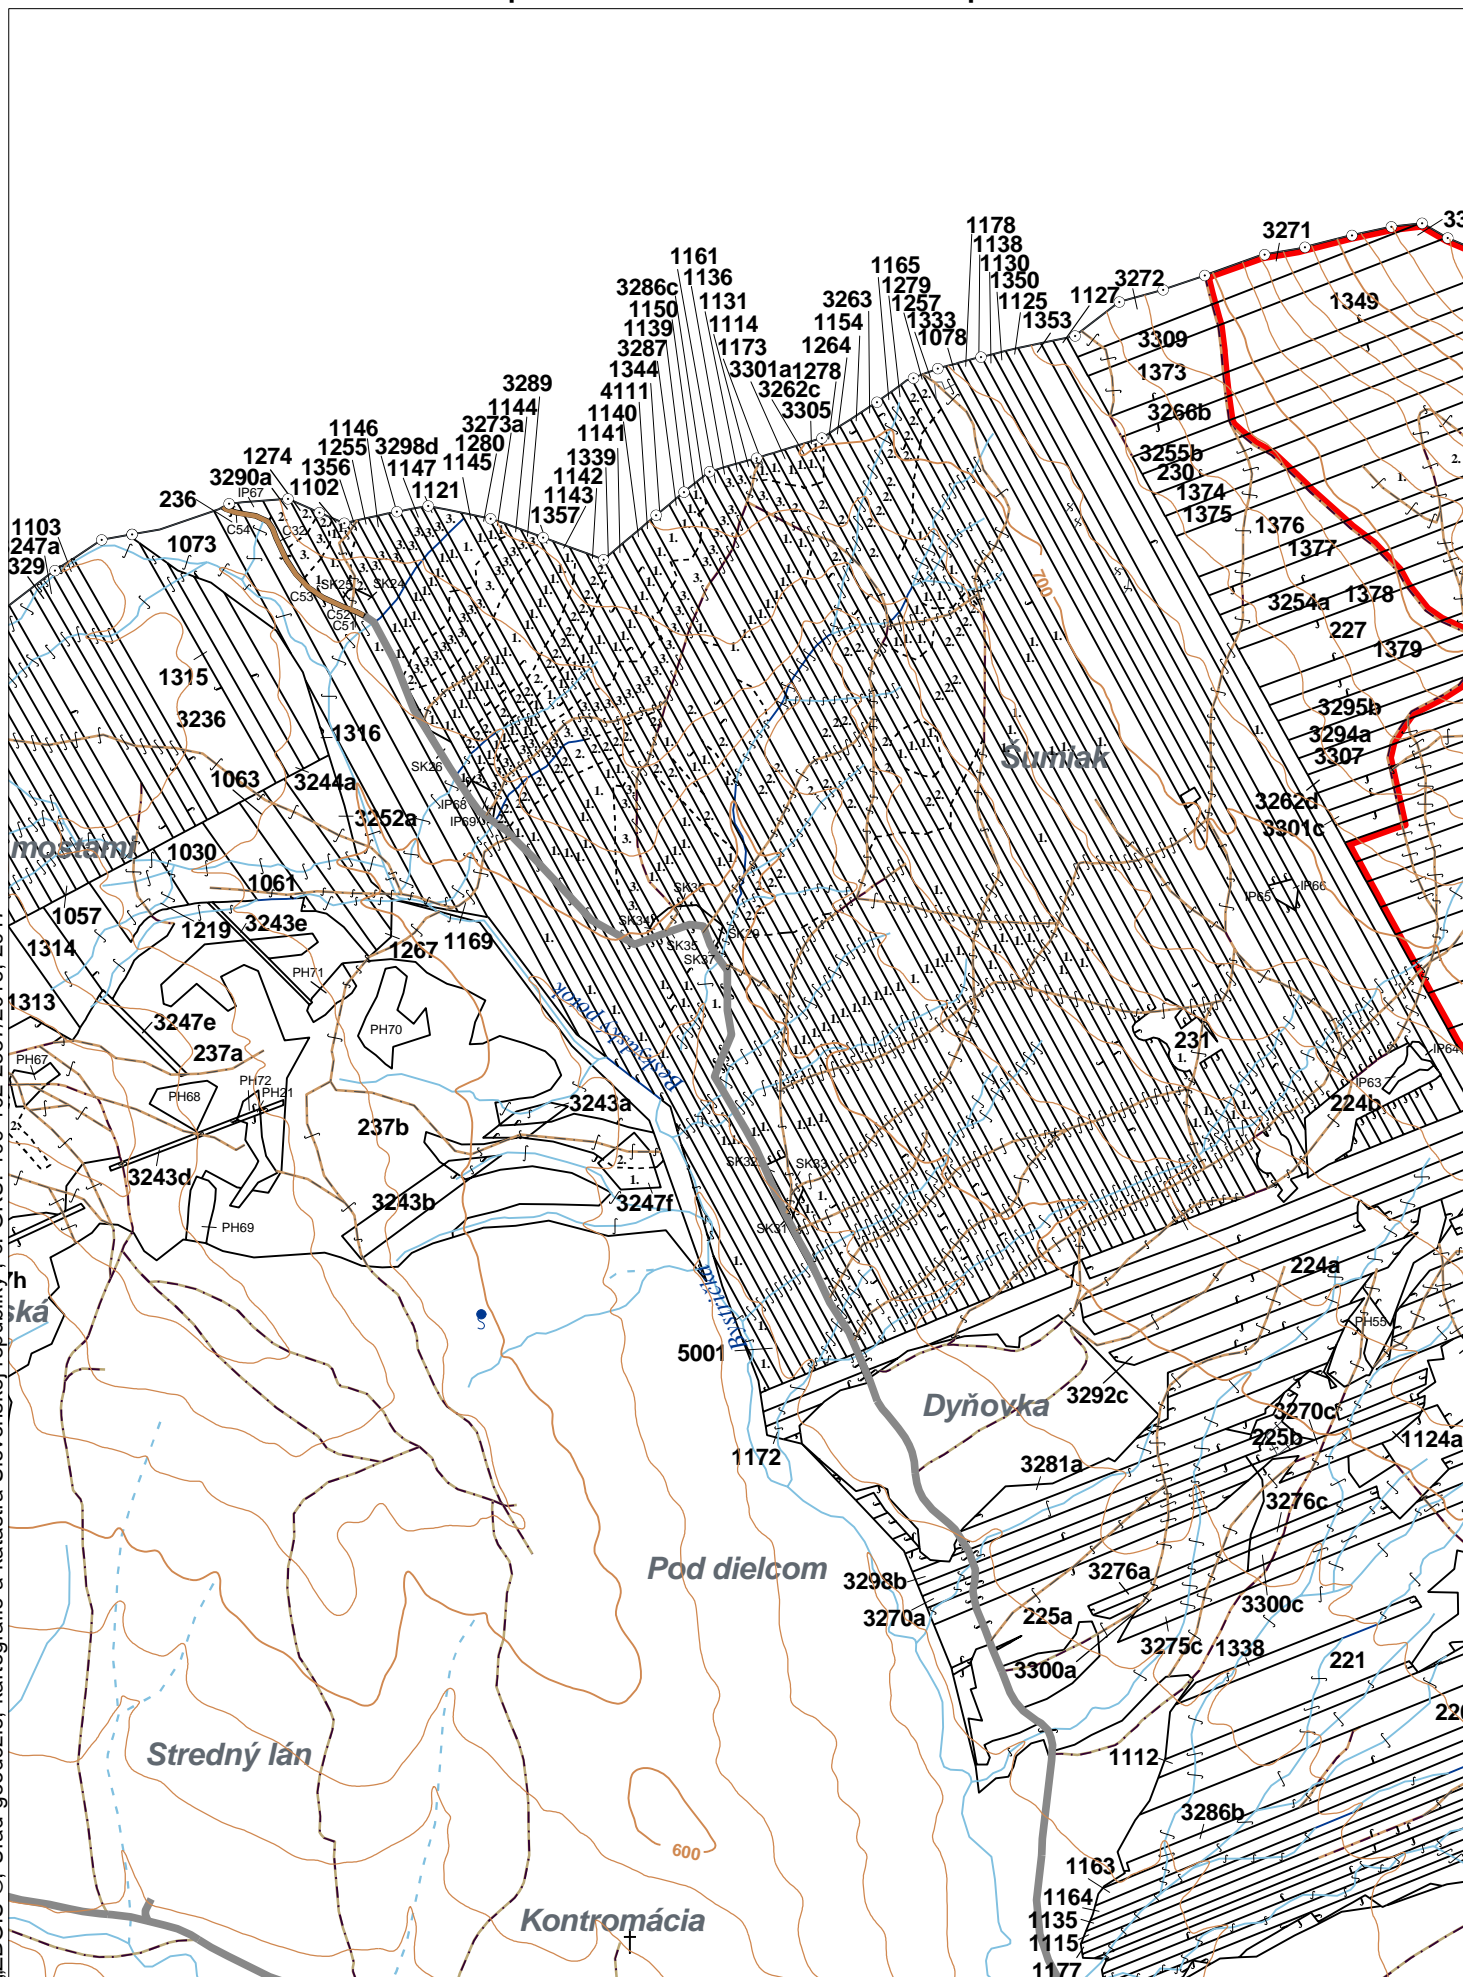

OBRYSOVÁ MAPA
LC Lesy na LHC Bardejov
Obhospodarovateľ: Sidimák Ladislav a spol.

ZBGIS ©, Úrad geodézie, kartografie a katastra Slovenskej republiky, č. GKÚ: 109-102-2657/2016, 2017

stav k 1.1.2023

1 : 10 000

Vyhotovil: SLS, a.s., Banská Bystrica

PORASTOVÁ MAPA
LC Lesy na LHC Bardejov
Obhospodarovateľ: Sidimák Ladislav a spol.

ZBGIS ©, Úrad geodézie, kartografie a katastra Slovenskej republiky, č. GKÚ: 109-102-2657/2016, 2017

Porovnávací výkaz starého a nového označenia

Stará JPRL						Nová JPRL							
Dc	Čp	Ps	OP	Časť	Staré LHC	Starý plán (kód, názov)			Dc	Čp	Ps	KL	
1139	1			100	BARDEJOV	LA067	NEŠTÁTNE LESY NA LHC BARDEJOV			1139	1		H
1139	2			35	BARDEJOV	LA067	NEŠTÁTNE LESY NA LHC BARDEJOV			1139	2		H
1139	3			65	BARDEJOV	LA067	NEŠTÁTNE LESY NA LHC BARDEJOV			1139	2		H
1139	3			100	BARDEJOV	LA067	NEŠTÁTNE LESY NA LHC BARDEJOV			1139	3		H