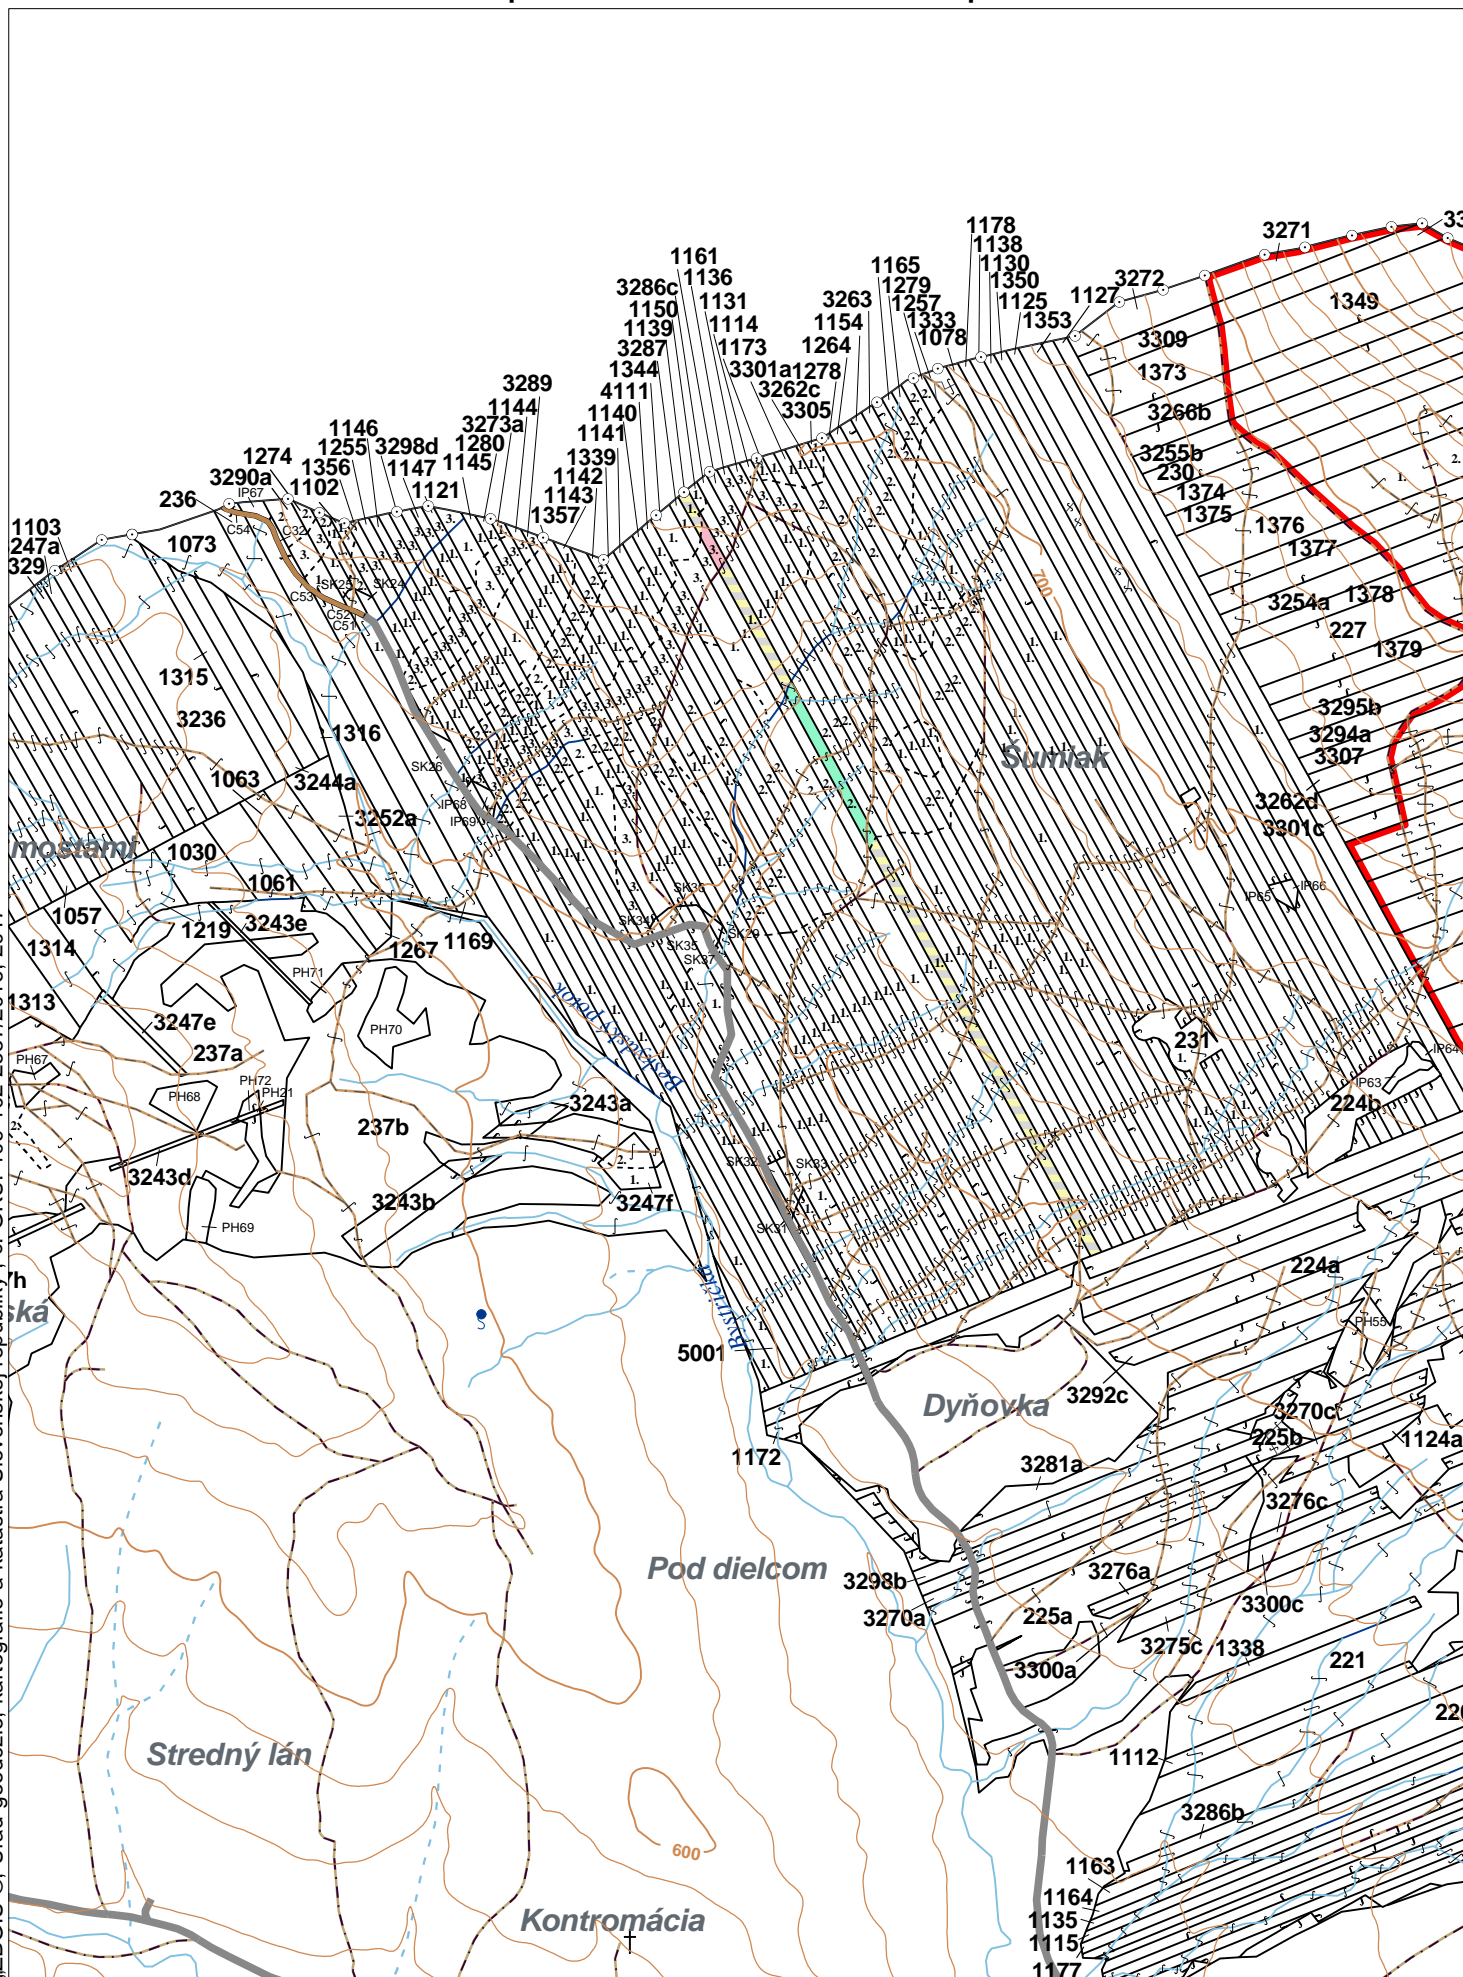

OBRYSOVÁ MAPA
LC Lesy na LHC Bardejov
Obhospodarovateľ: Sidimák Ladislav a spol.

ZBGIS ©, Úrad geodézie, kartografie a katastra Slovenskej republiky, č. GKÚ: 109-102-2657/2016, 2017

stav k 1.1.2023

1 : 10 000

Vyhotovil: SLS, a.s., Banská Bystrica

PORASTOVÁ MAPA
LC Lesy na LHC Bardejov
Obhospodarovateľ: Sidimák Ladislav a spol.

ZBGIS ©, Úrad geodézie, kartografie a katastra Slovenskej republiky, č. GKÚ: 109-102-2657/2016, 2017

Porovnávací výkaz starého a nového označenia

Stará JPRL						Nová JPRL							
Dc	Čp	Ps	OP	Časť	Staré LHC	Starý plán (kód, názov)			Dc	Čp	Ps	KL	
1139	1			100	BARDEJOV	LA067	NEŠTÁTNE LESY NA LHC BARDEJOV			1139	1		H
1139	2			35	BARDEJOV	LA067	NEŠTÁTNE LESY NA LHC BARDEJOV			1139	2		H
1139	3			65	BARDEJOV	LA067	NEŠTÁTNE LESY NA LHC BARDEJOV			1139	2		H
1139	3			100	BARDEJOV	LA067	NEŠTÁTNE LESY NA LHC BARDEJOV			1139	3		H