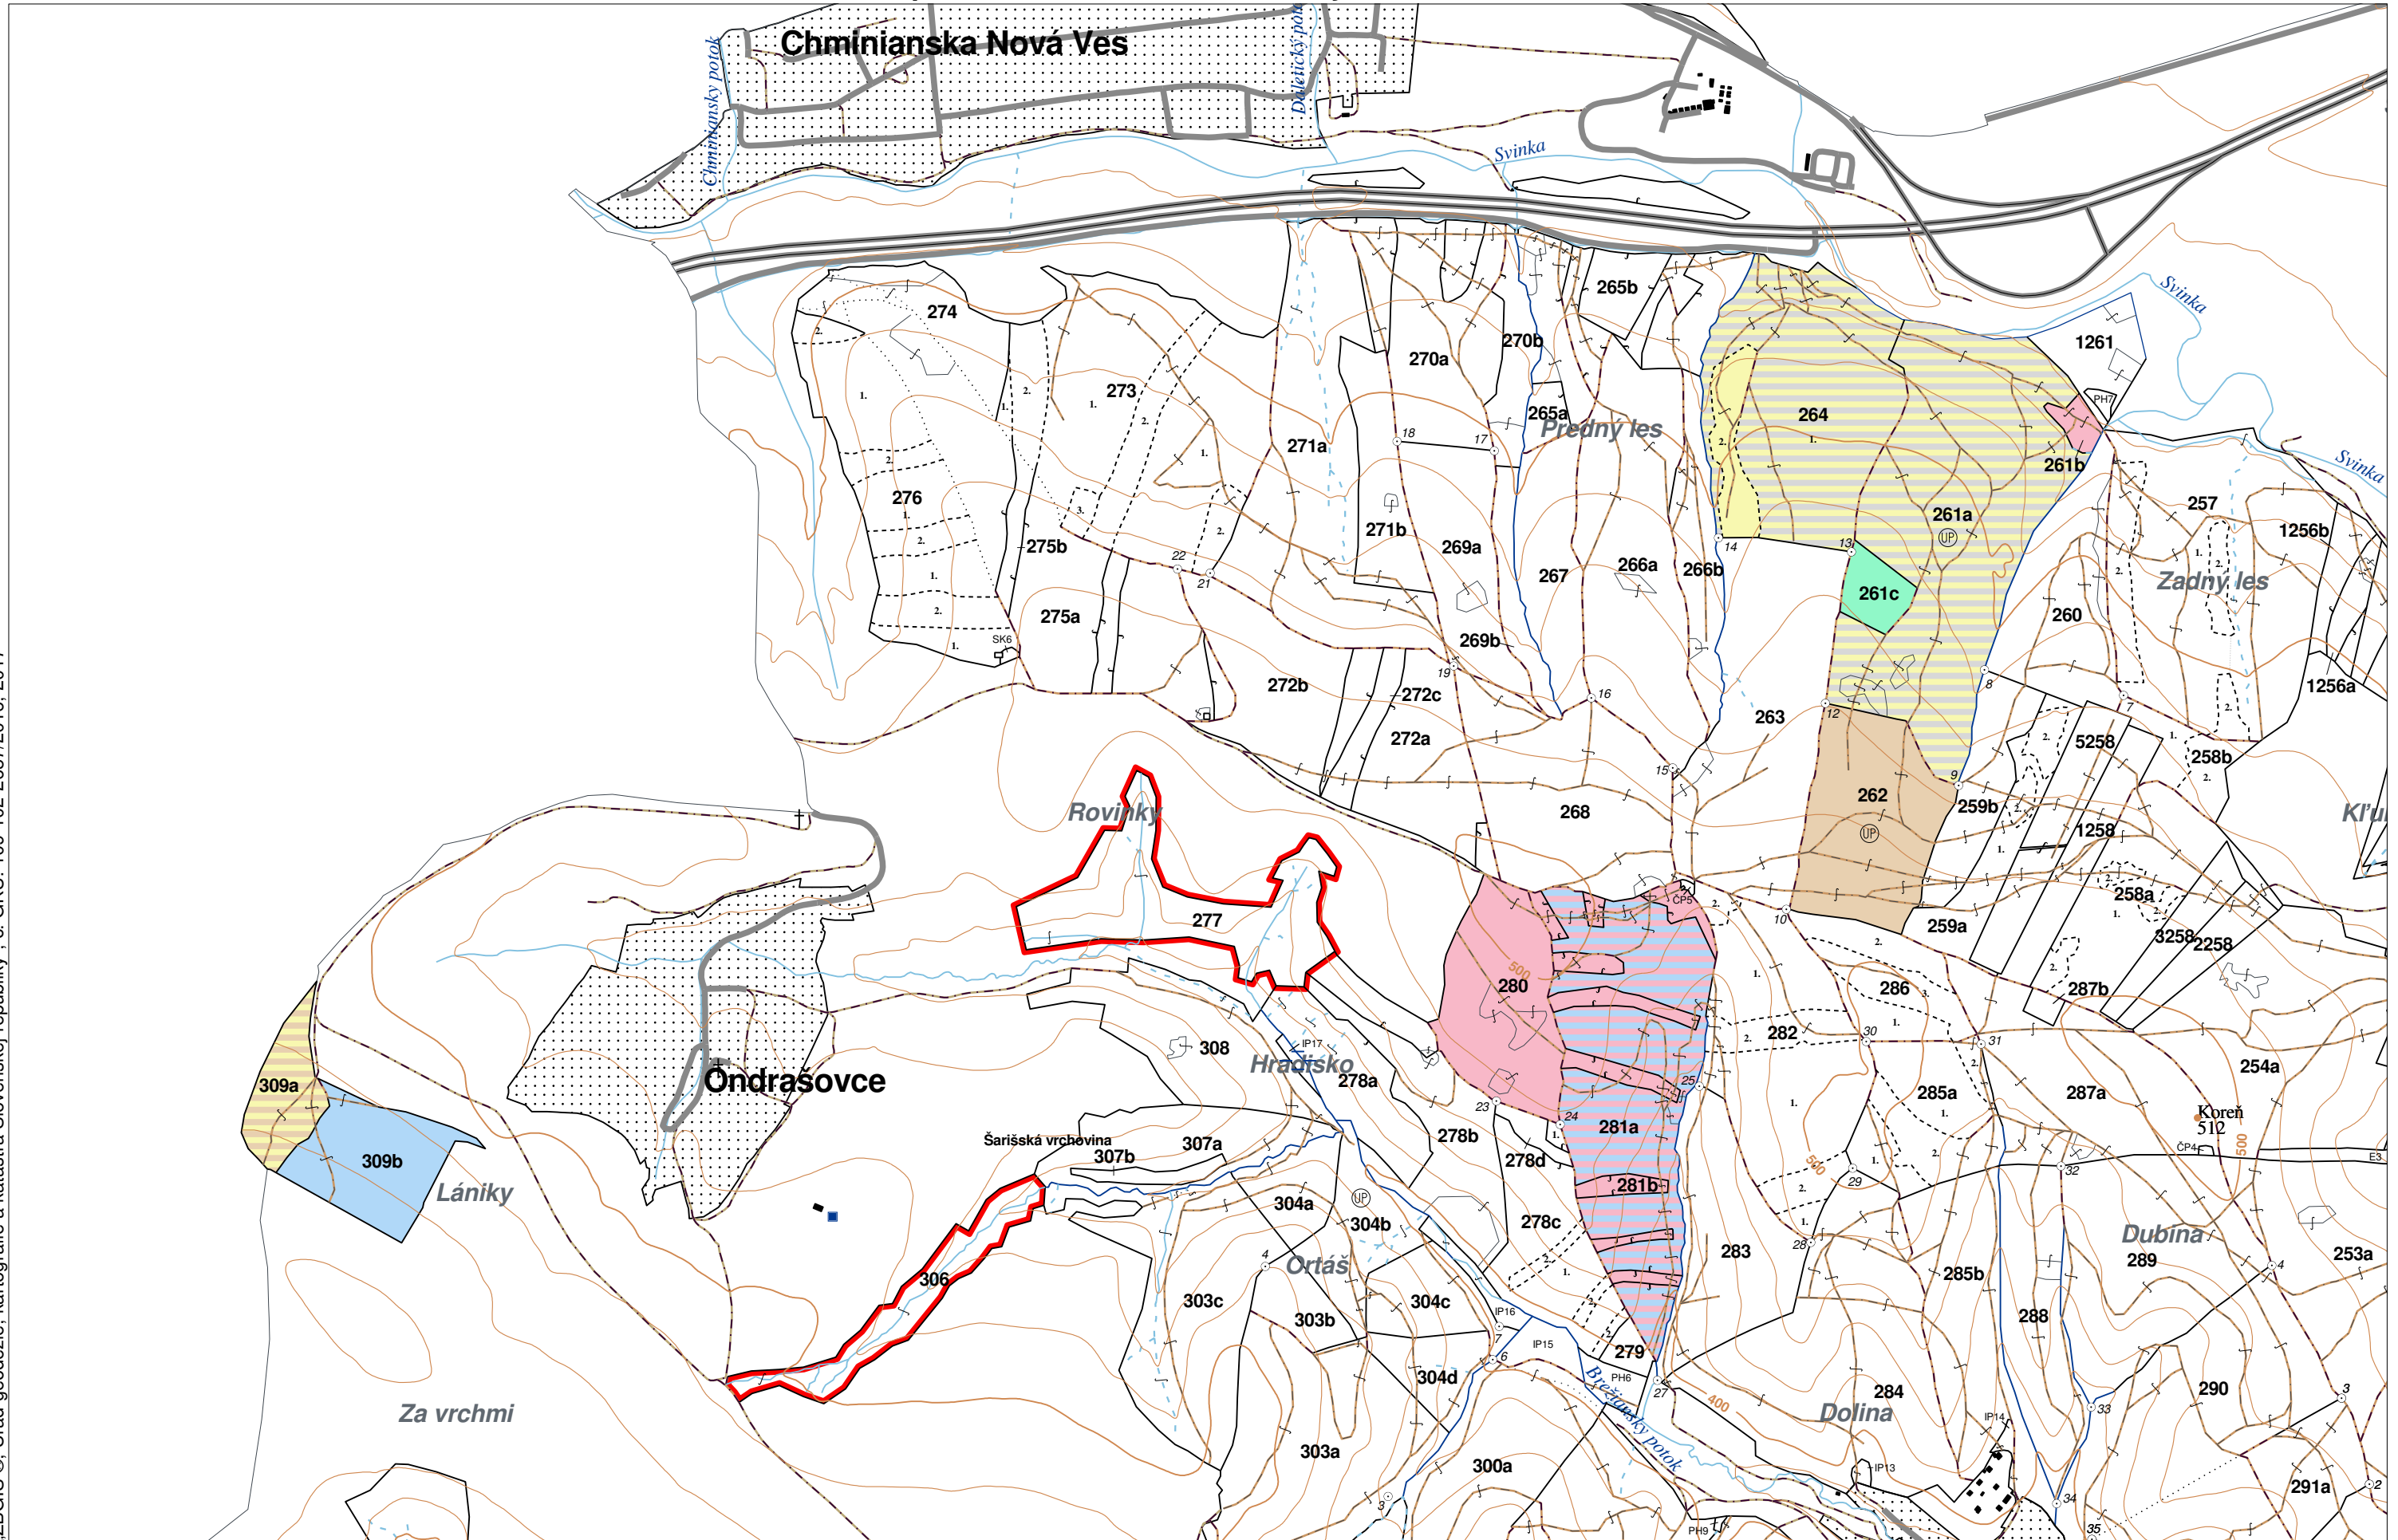

PORASTOVÁ MAPA
LC Lesy Radatice
Obhospodarovateľ: PS urb. Chmiňany "v likvidácii"

ZBGIS ©, Úrad geodézie, kartografie a katastra Slovenskej republiky, č. GKÚ: 109-102-2657/2016, 2017

stav k 1.1.2024

1 : 10 000

Vyhotovil: SLS, a.s., Banská Bystrica

LHC: RADATICE

LC: Lesy Radatice

Platnosť PSL: 2024-2033

Obhospodarovateľ: PS urb.Chmiňany "v lik."

PV2

Porovnávací výkaz starého a nového označenia

Stará JPRL						Nová JPRL					
Dc	Čp	Ps	OP	Časť	Staré LHC	Starý plán (kód, názov)		Dc	Čp	Ps	KL
261	A			100	RADATICE	SL141	NEŠTÁTNE LESY NA LHC RADATICE	261	A		H
261	B			100	RADATICE	SL141	NEŠTÁTNE LESY NA LHC RADATICE	261	B		H
261	C			100	RADATICE	SL141	NEŠTÁTNE LESY NA LHC RADATICE	261	C		H
262				100	RADATICE	SL141	NEŠTÁTNE LESY NA LHC RADATICE	262			H
264	A	1		81	RADATICE	SL141	NEŠTÁTNE LESY NA LHC RADATICE	264	1		H
264	A	2		100	RADATICE	SL141	NEŠTÁTNE LESY NA LHC RADATICE	264	2		H
264	B			19	RADATICE	SL141	NEŠTÁTNE LESY NA LHC RADATICE	264	1		H
280				100	RADATICE	SL141	NEŠTÁTNE LESY NA LHC RADATICE	280			H
281		1		100	RADATICE	SL141	NEŠTÁTNE LESY NA LHC RADATICE	281	A		H
281		2		100	RADATICE	SL141	NEŠTÁTNE LESY NA LHC RADATICE	281	B		H
309	A			100	RADATICE	SL141	NEŠTÁTNE LESY NA LHC RADATICE	309	A		H
309	B			100	RADATICE	SL141	NEŠTÁTNE LESY NA LHC RADATICE	309	B		H