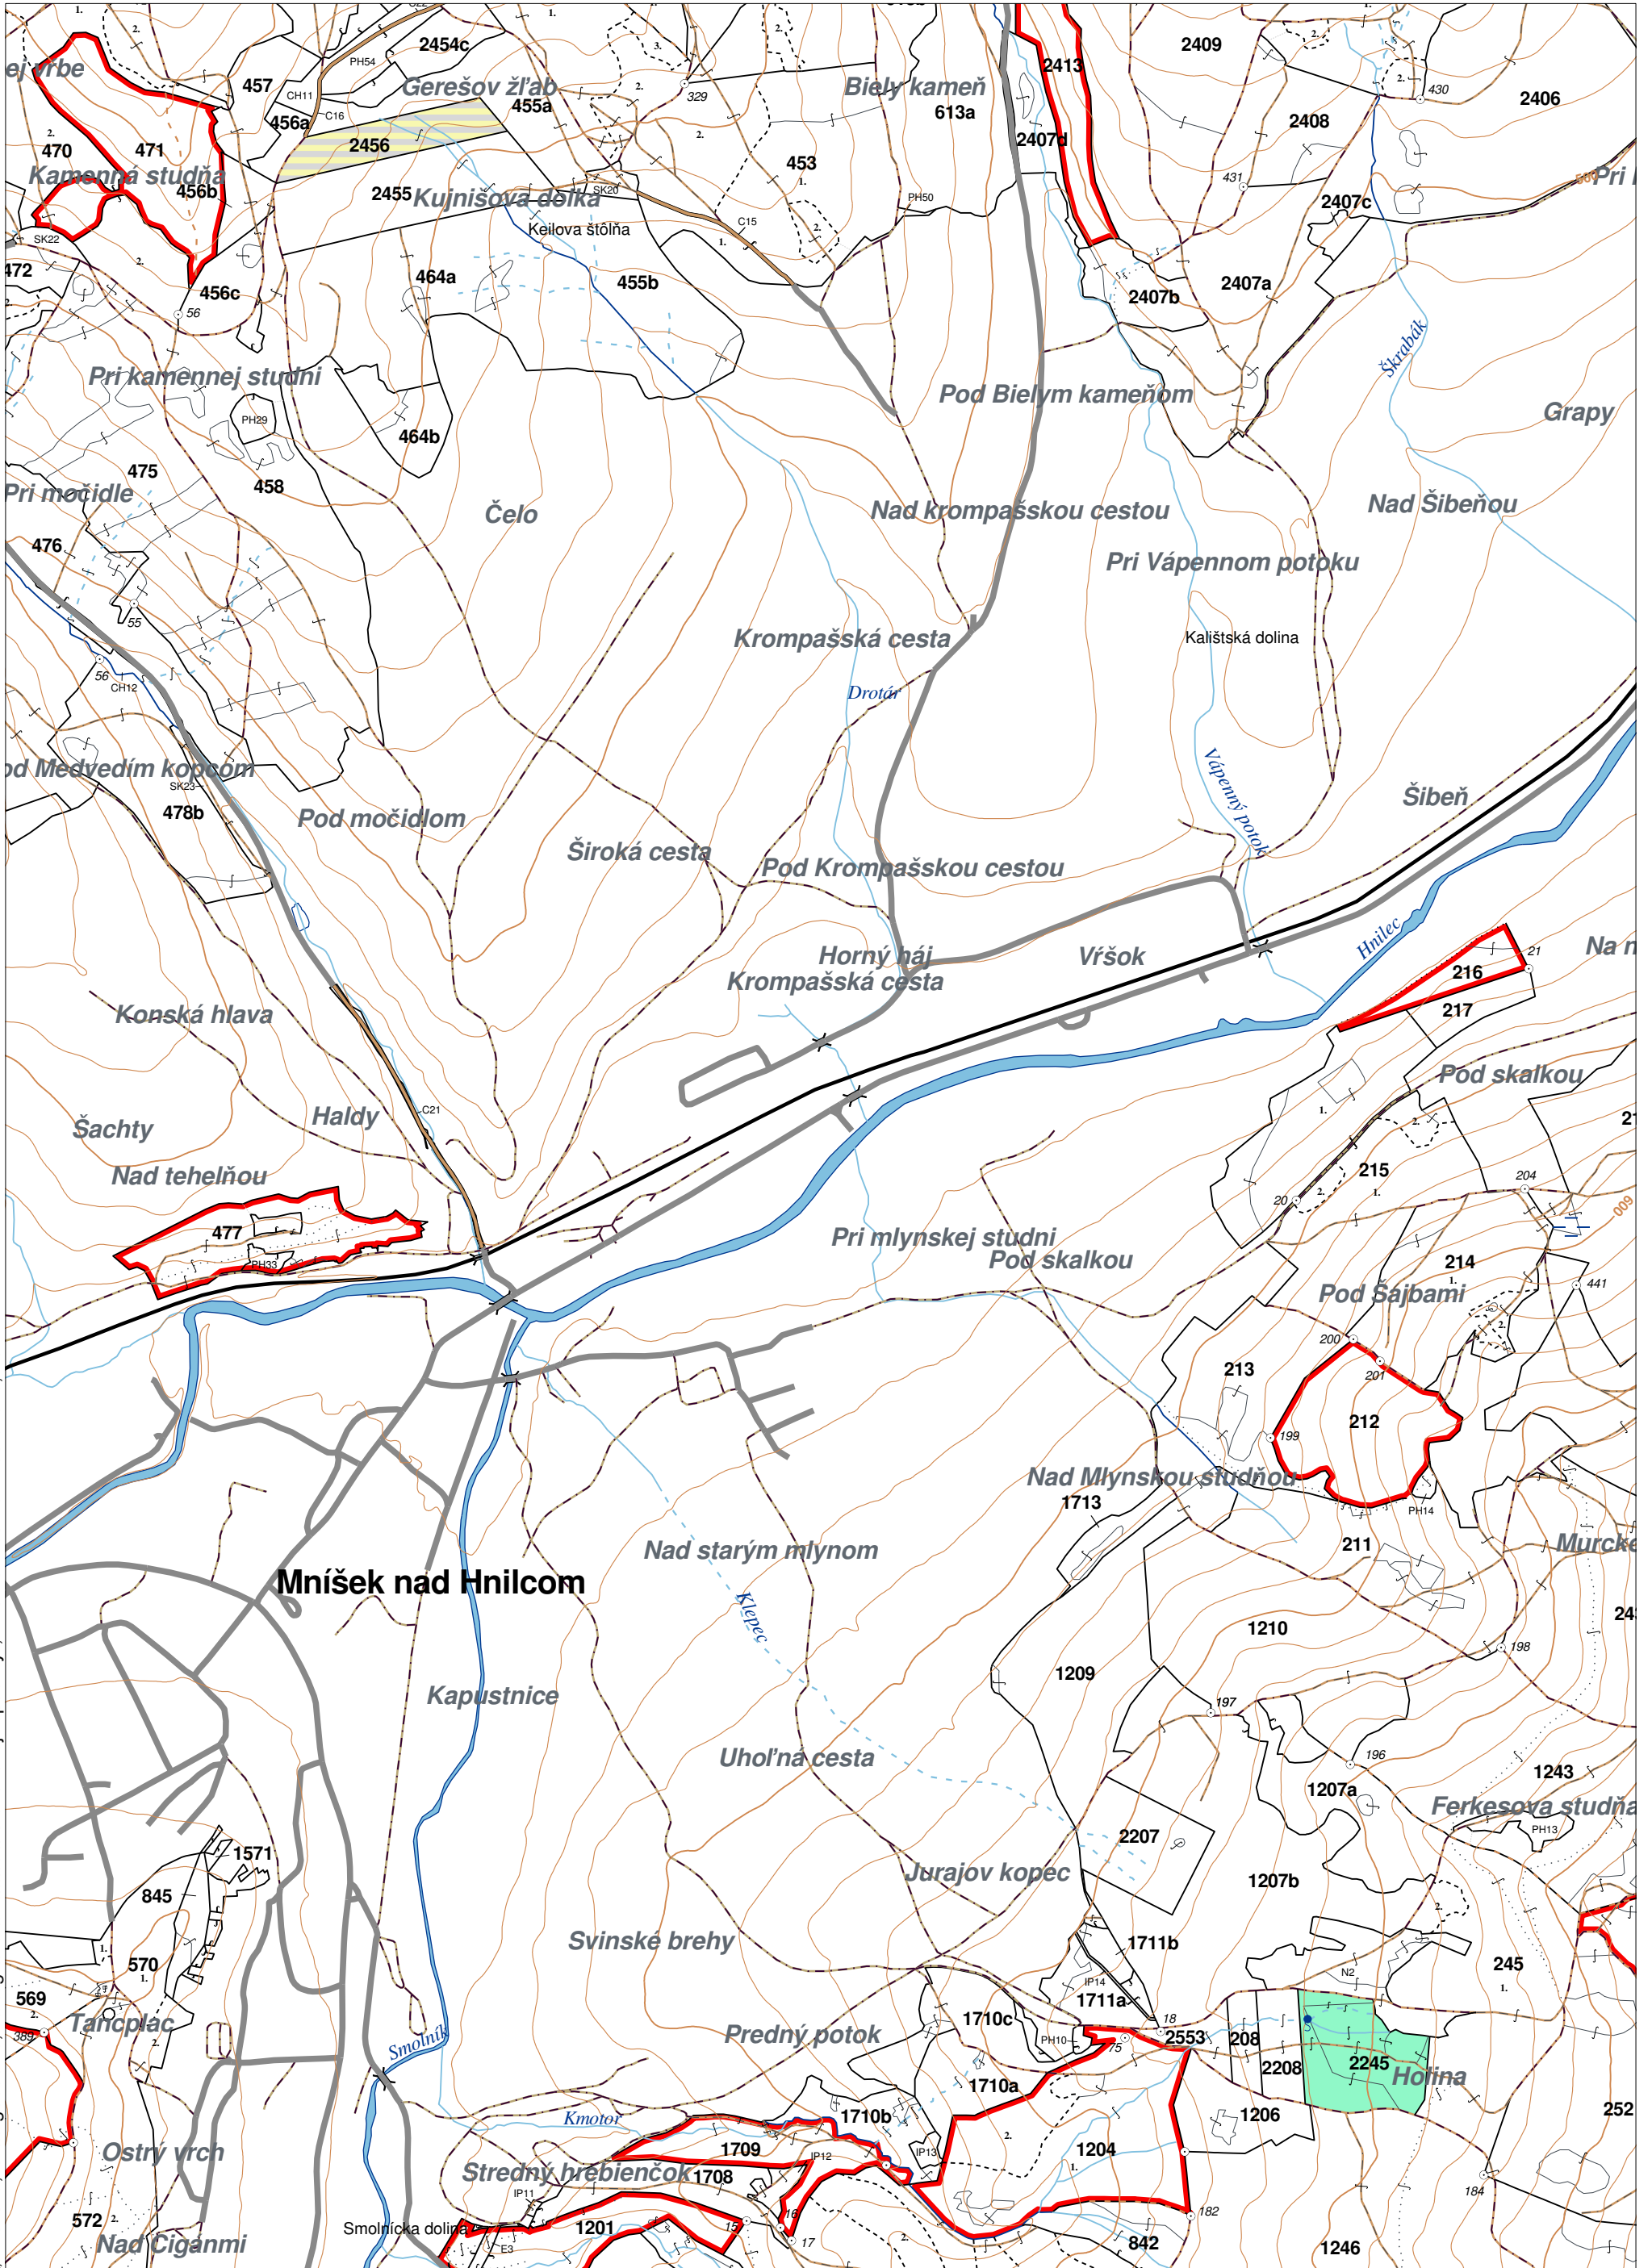

**PORASTOVÁ MAPA**  
LC Mníšek nad Hnilcom  
Obhospodarovateľ: Lukáčová Karolína, rod. Wenzelová

ZBGIS © Úrad geodézie, kartografie a katastra Slovenskej republiky, č. GKÚ: 109-102-2657/2016, 2017

stav k 1.1.2024

1 : 10 000

Vyhotovil: EuroForest s.r.o., Zvolen

LHC: MNÍŠEK N/HNIL.

LC: Mníšek nad Hnilcom

Platnosť PSL: 2024-2033

Obhospodarovateľ: Lukáčová K. r. Wenzelová

PV1

**Porovnávací výkaz nového a starého označenia**

Nová JPRL				Stará JPRL							
Dc	Čp	Ps	KL	Dc	Čp	Ps	OP	Časť	Starý LHC	Starý plán (kód, názov)	
2245			H	245	A	1		53	MNÍŠEK N/HNIL.	SL127	LC MNÍŠEK NAD HNILCOM
2245			H	245	A	2		9	MNÍŠEK N/HNIL.	SL127	LC MNÍŠEK NAD HNILCOM
2245			H	245	B			38	MNÍŠEK N/HNIL.	SL127	LC MNÍŠEK NAD HNILCOM
2456			H	455				95	MNÍŠEK N/HNIL.	SL127	LC MNÍŠEK NAD HNILCOM
2456			H	456	A			5	MNÍŠEK N/HNIL.	SL127	LC MNÍŠEK NAD HNILCOM