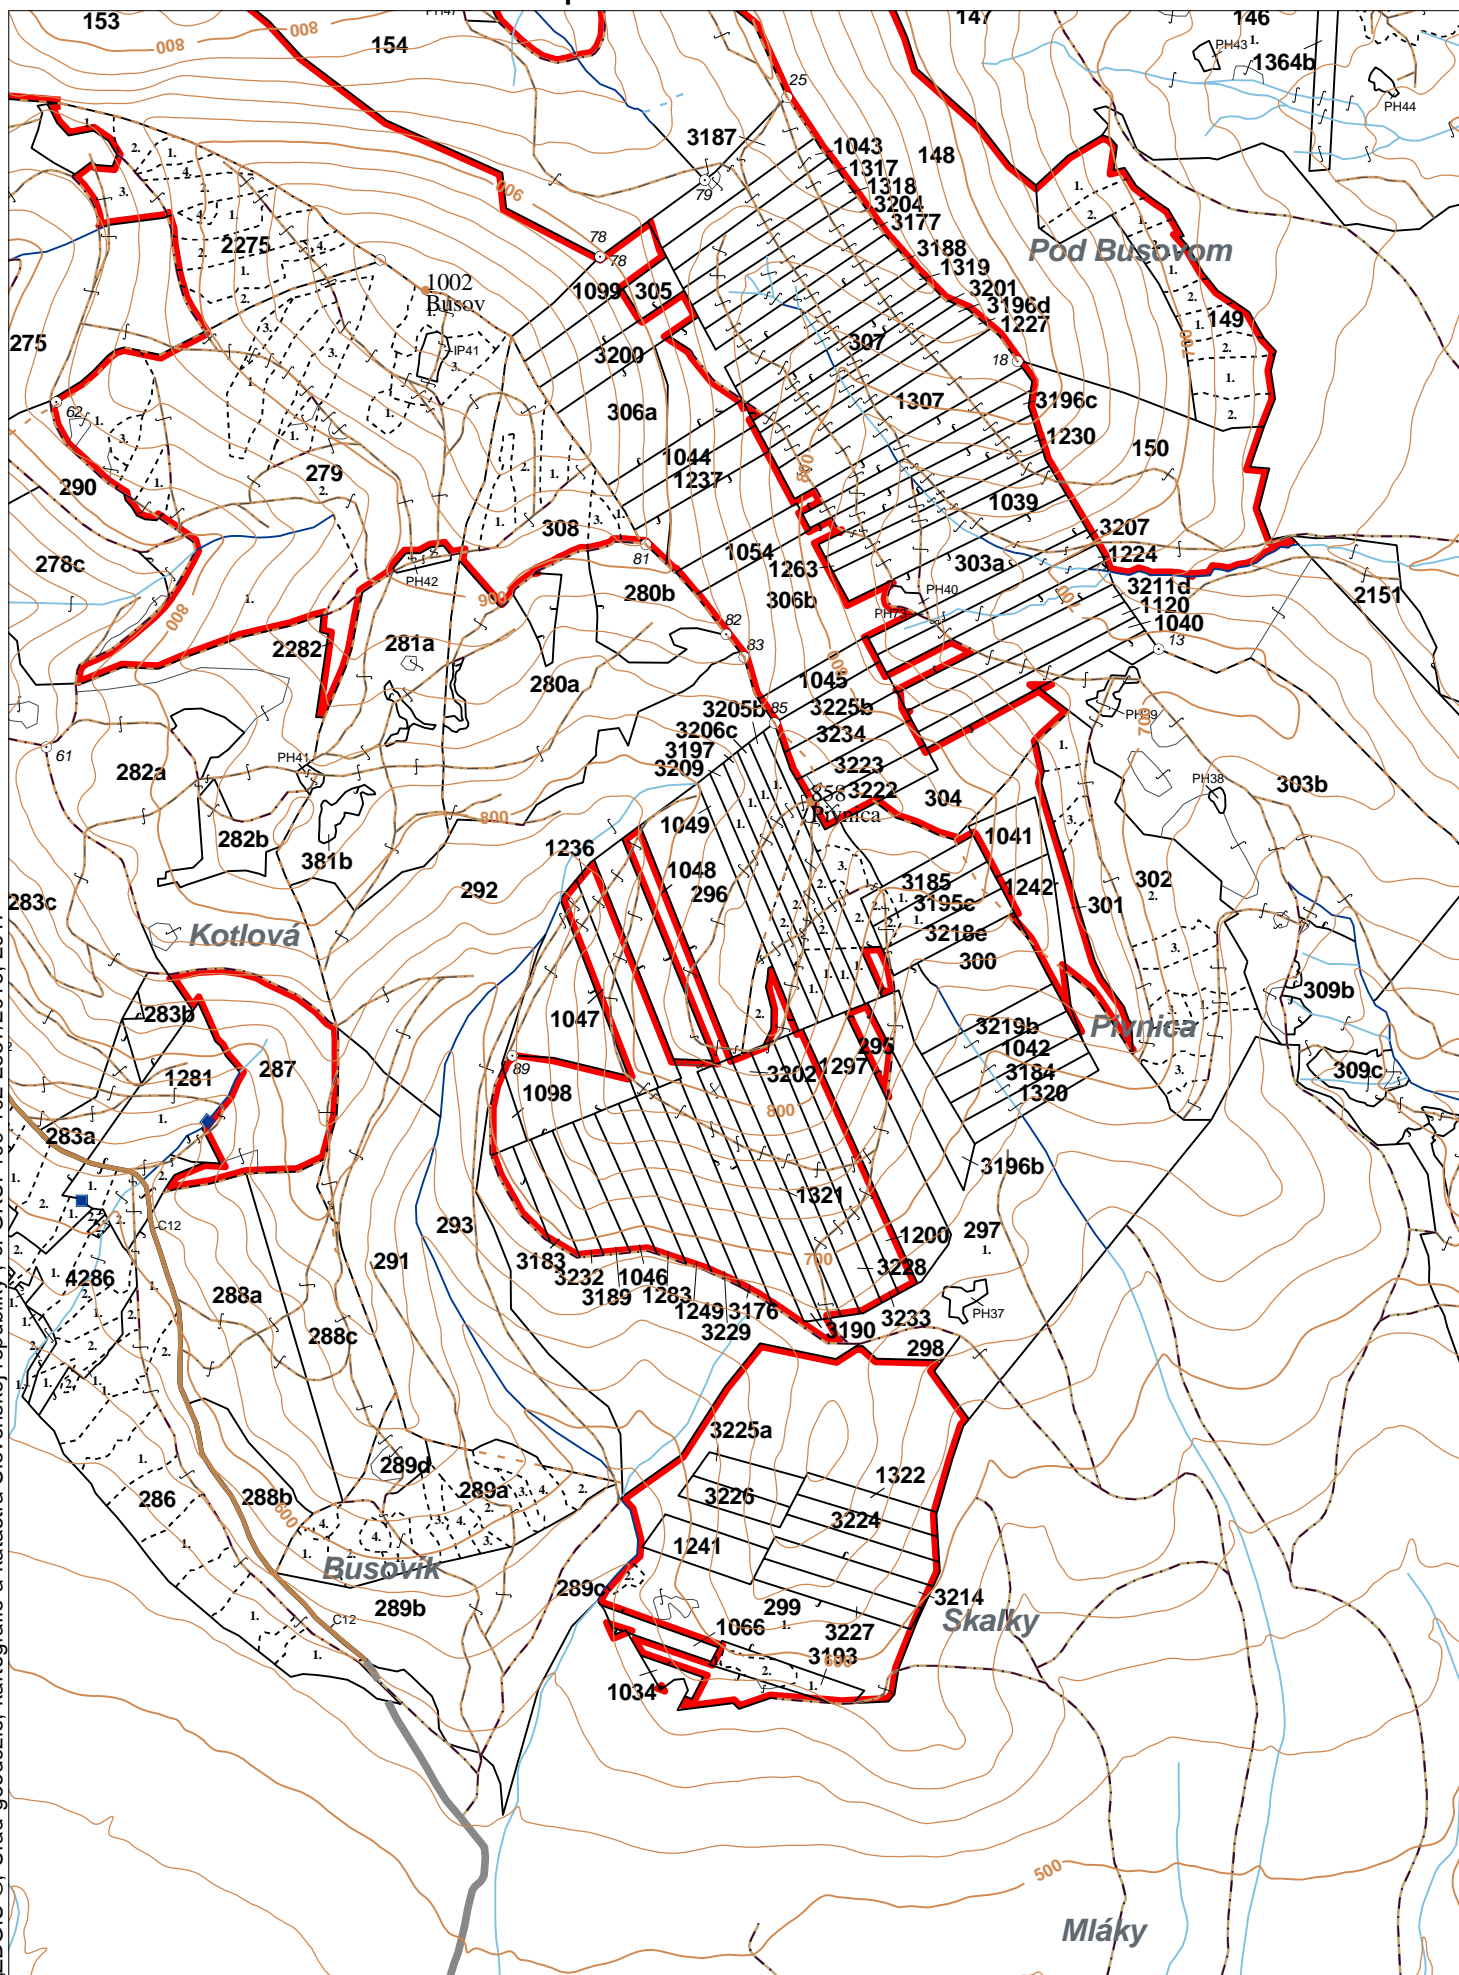

OBRYSOVÁ MAPA
LC Lesy na LHC Bardejov
Obhospodarovateľ: Polčová Terézia

ZBGIS ©, Úrad geodézie, kartografie a katastra Slovenskej republiky, č. GKÚ: 109-102-2657/2016, 2017

PORASTOVÁ MAPA
LC Lesy na LHC Bardejov
Obhospodarovateľ: Polčová Terézia

ZBGIS ©, Úrad geodézie, kartografie a katastra Slovenskej republiky, č. GKÚ: 109-102-2657/2016, 2017

LHC: BARDEJOV

LC: Lesy na LHC Bardejov

Platnosť PSL: 2023-2032

Obhospodarovateľ: Polčová Terézia

PV2

Porovnávací výkaz starého a nového označenia

Stará JPRL						Nová JPRL					
Dc	Čp	Ps	OP	Časť	Staré LHC	Starý plán (kód, názov)		Dc	Čp	Ps	KL
1319				100	BARDEJOV	LA067	NEŠTÁTNE LESY NA LHC BARDEJOV	1319			H
1321				100	BARDEJOV	LA067	NEŠTÁTNE LESY NA LHC BARDEJOV	1321			O