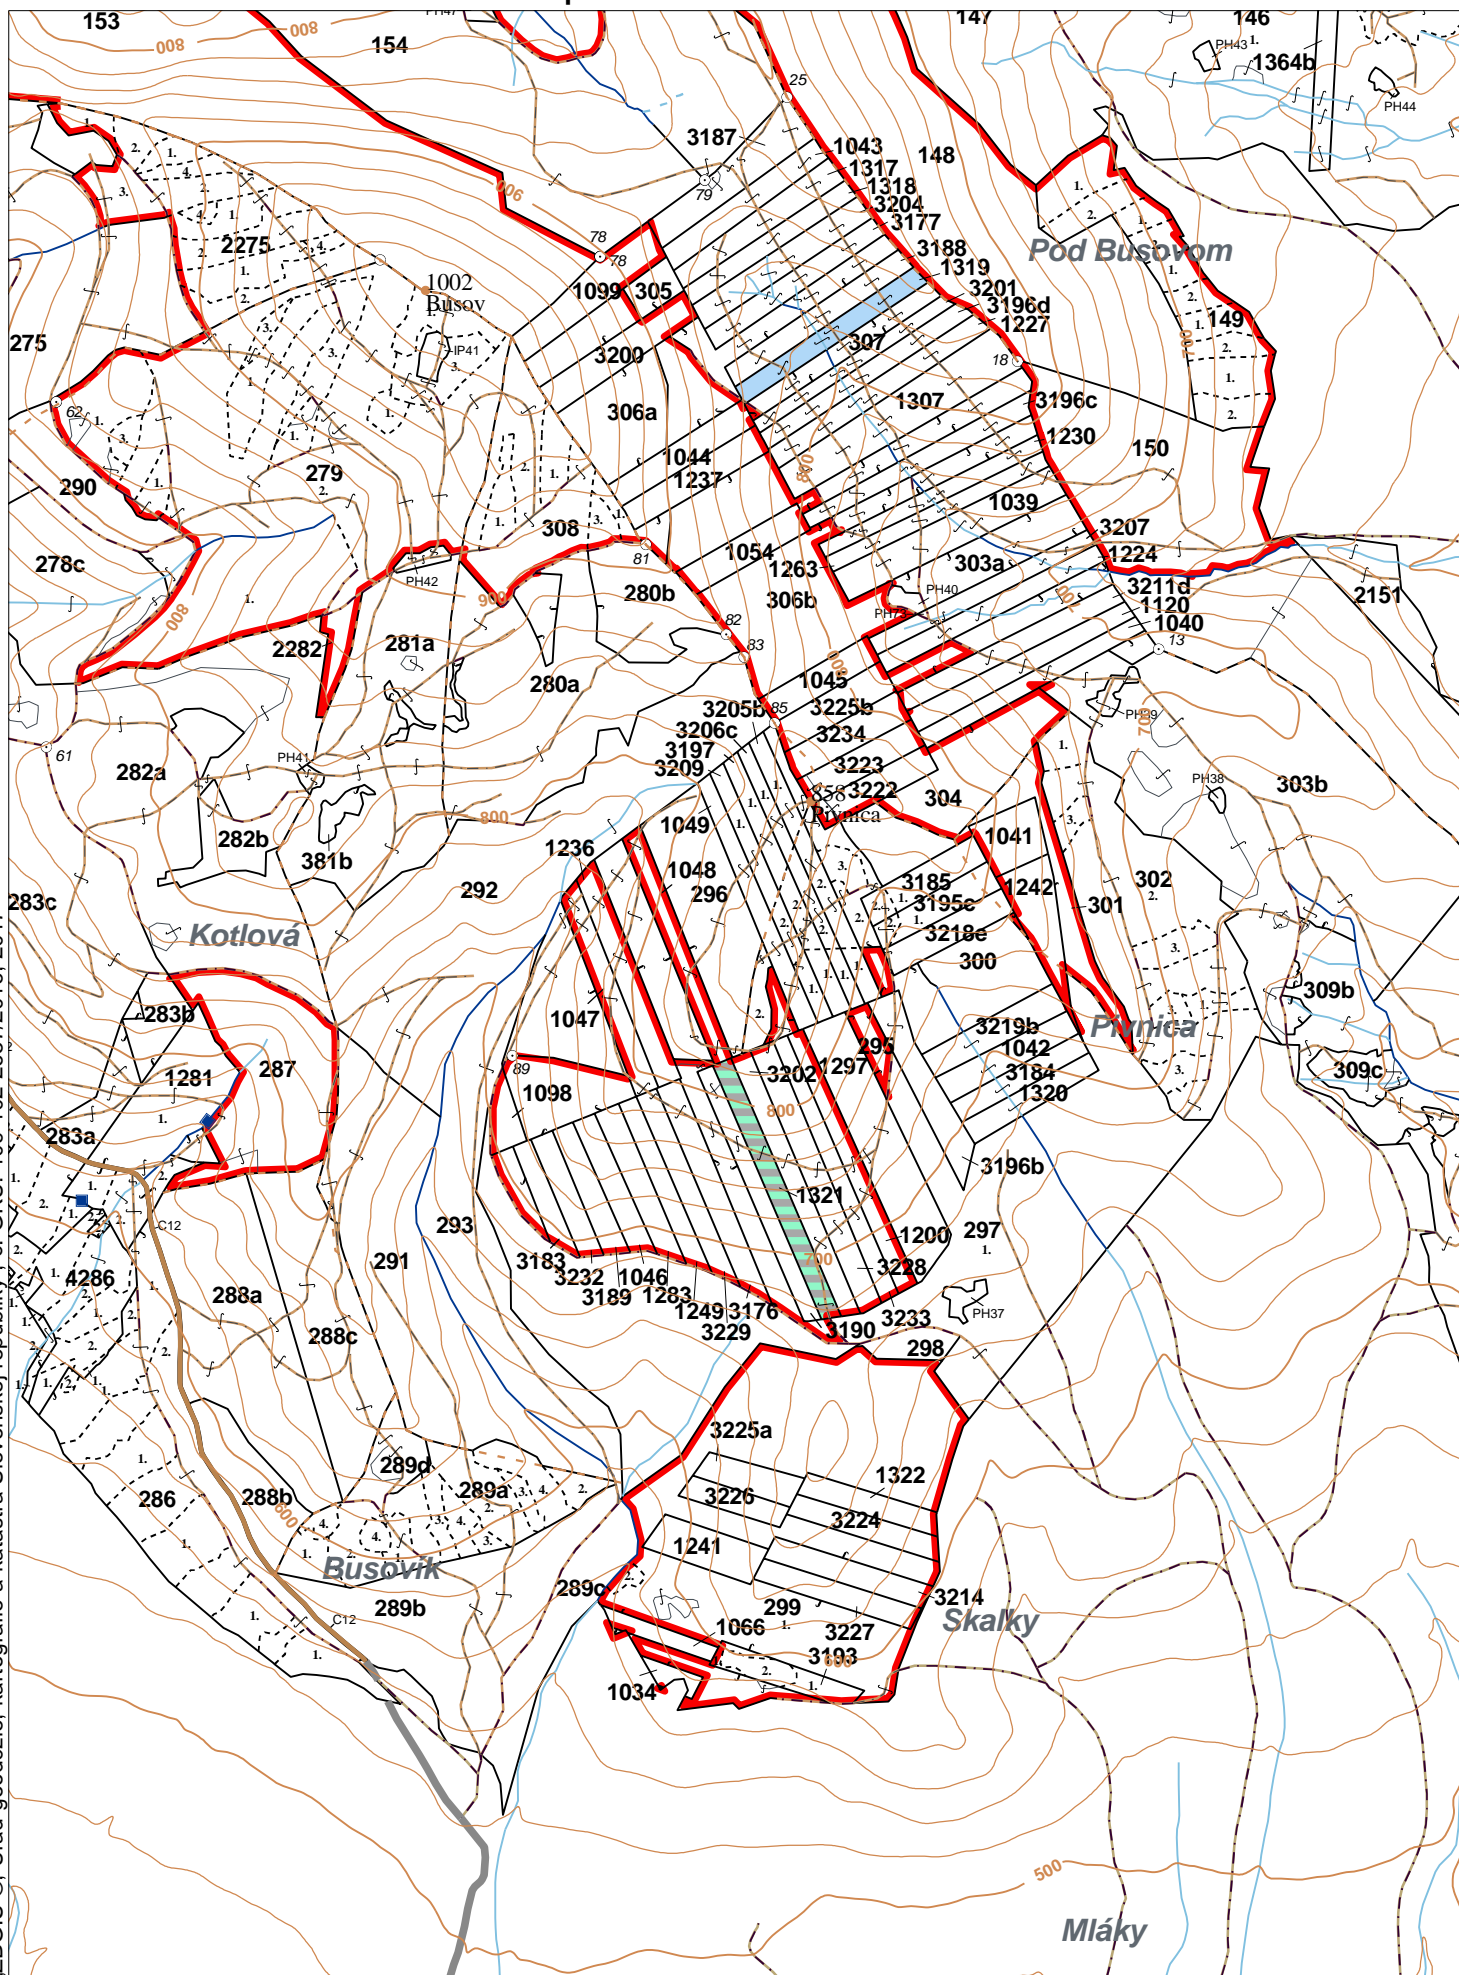

OBRYSOVÁ MAPA
LC Lesy na LHC Bardejov
Obhospodarovateľ: Polčová Terézia

ZBGIS ©, Úrad geodézie, kartografie a katastra Slovenskej republiky, č. GKÚ: 109-102-2657/2016, 2017

PORASTOVÁ MAPA
LC Lesy na LHC Bardejov
Obhospodarovateľ: Polčová Terézia

ZBGIS ©, Úrad geodézie, kartografie a katastra Slovenskej republiky, č. GKÚ: 109-102-2657/2016, 2017

LHC: BARDEJOV

LC: Lesy na LHC Bardejov

Platnosť PSL: 2023-2032

Obhospodarovateľ: Polčová Terézia

PV2

Porovnávací výkaz starého a nového označenia

Stará JPRL						Nová JPRL					
Dc	Čp	Ps	OP	Časť	Staré LHC	Starý plán (kód, názov)		Dc	Čp	Ps	KL
1319				100	BARDEJOV	LA067	NEŠTÁTNE LESY NA LHC BARDEJOV	1319			H
1321				100	BARDEJOV	LA067	NEŠTÁTNE LESY NA LHC BARDEJOV	1321			O