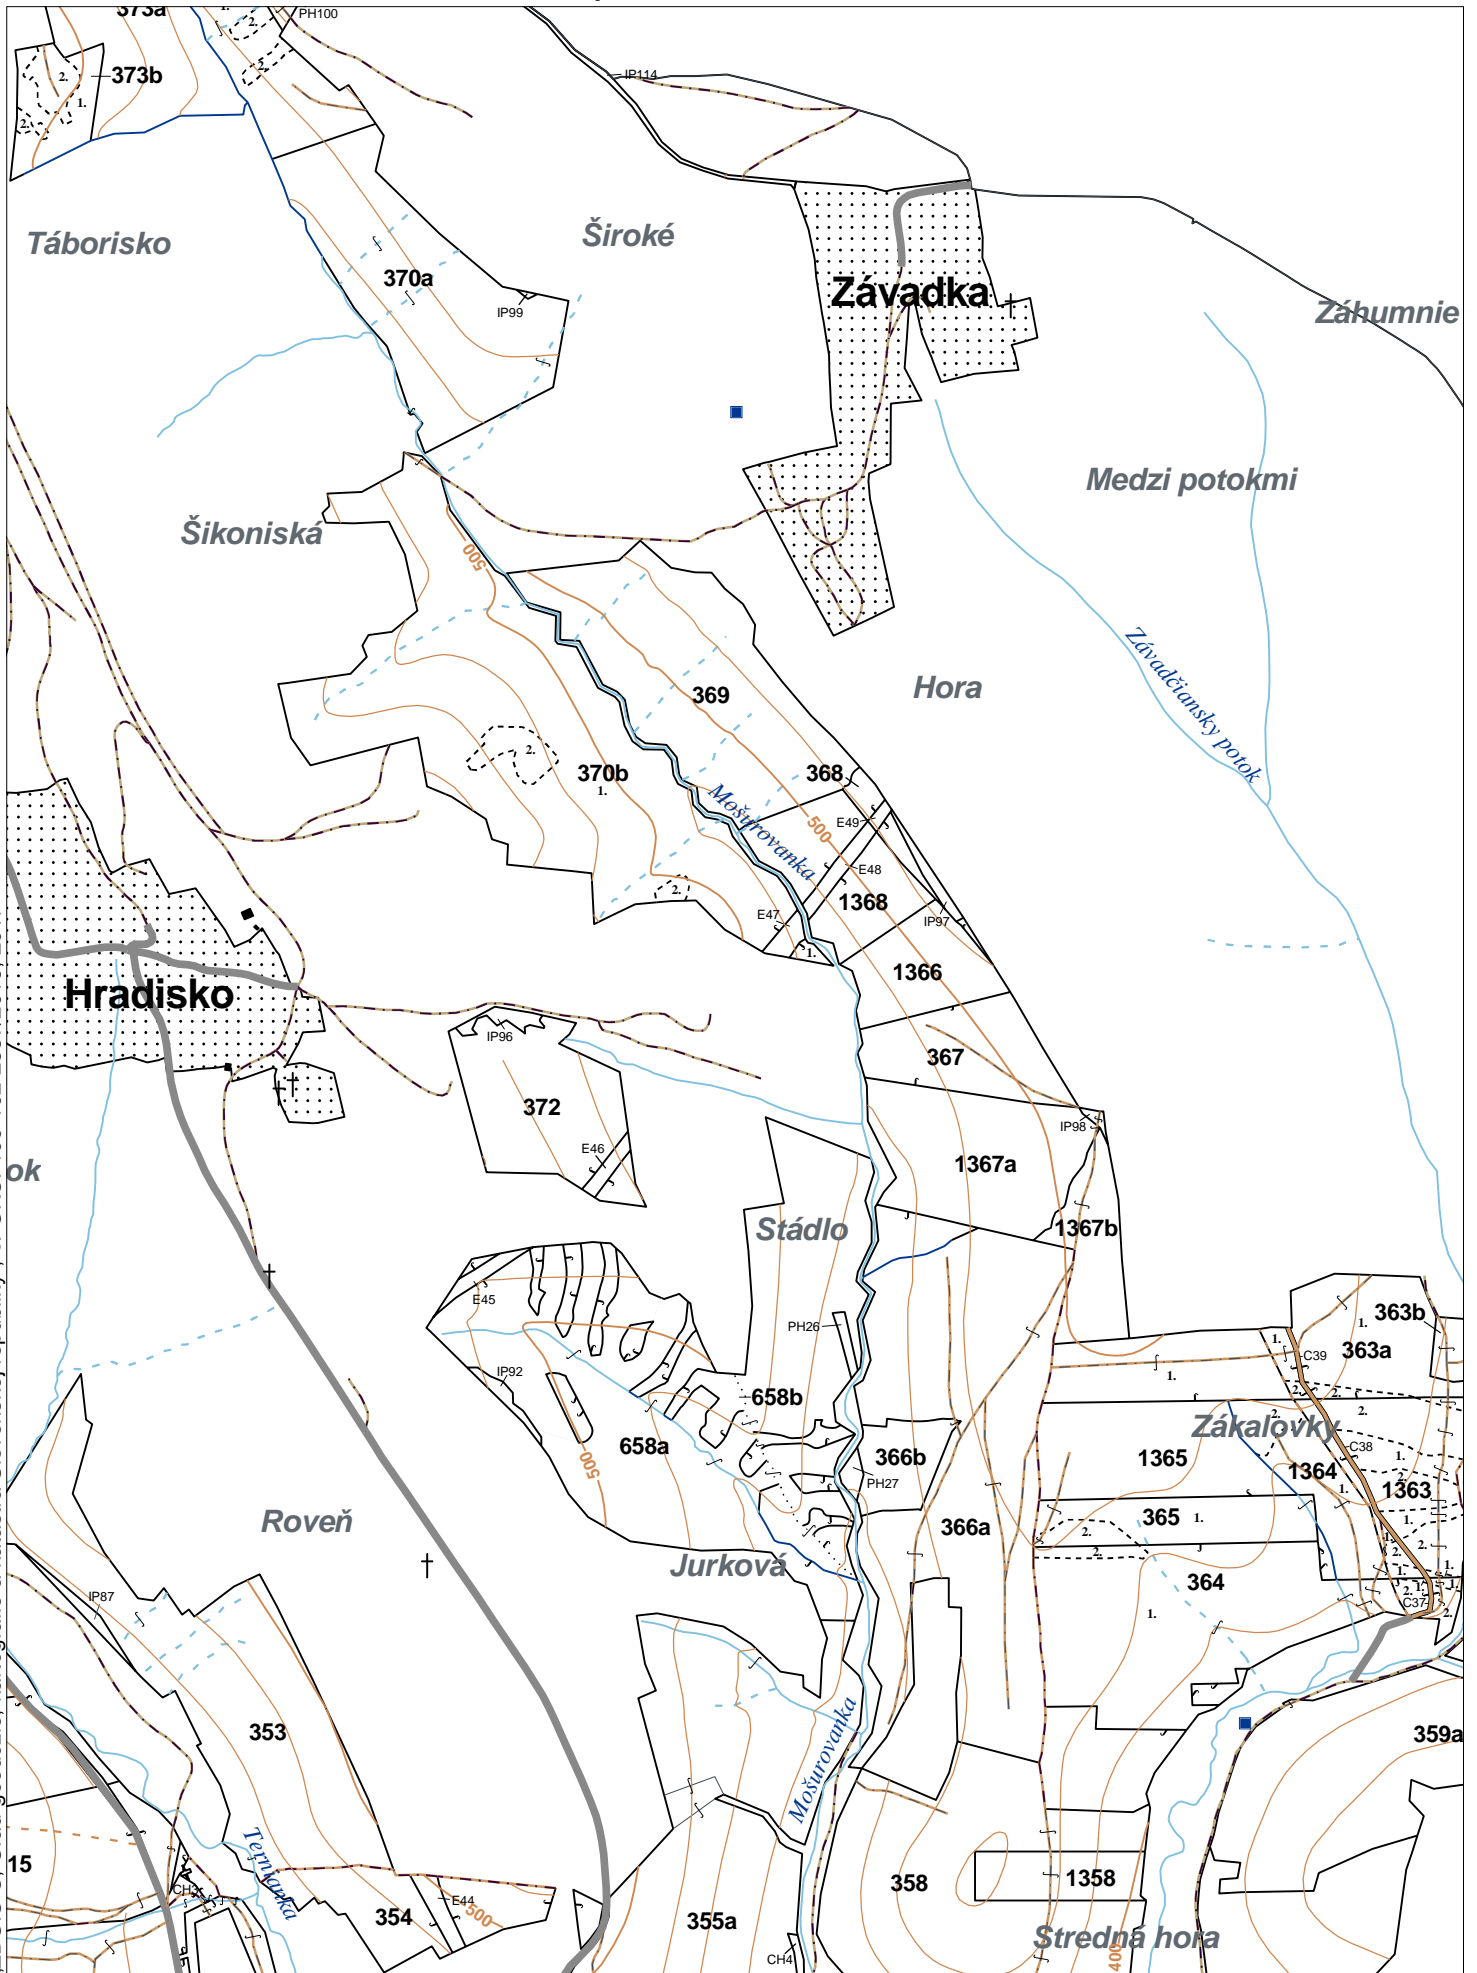

LHC: PREŠOV

LC: Lesy Prešov

Platnosť PSL: 2024-2033

Obhospodarovateľ: Košč Jozef

PV2

Porovnávací výkaz starého a nového označenia

Stará JPRL						Nová JPRL					
Dc	Čp	Ps	OP	Časť	Staré LHC	Starý plán (kód, názov)		Dc	Čp	Ps	KL
1368				100	PREŠOV	SL134	NEŠTÁTNE LESY NA LHC PREŠOV	1368			H

OBRYSOVÁ MAPA
LC Lesy Prešov
Obhospodarovateľ: Košč Jozef

ZBGIS ©, Úrad geodézie, kartografie a katastra Slovenskej republiky, č. GKÚ: 109-102-2657/2016, 2017

stav k 1.1.2024

1 : 10 000

Vyhotovil: SLS, a.s., Banská Bystrica