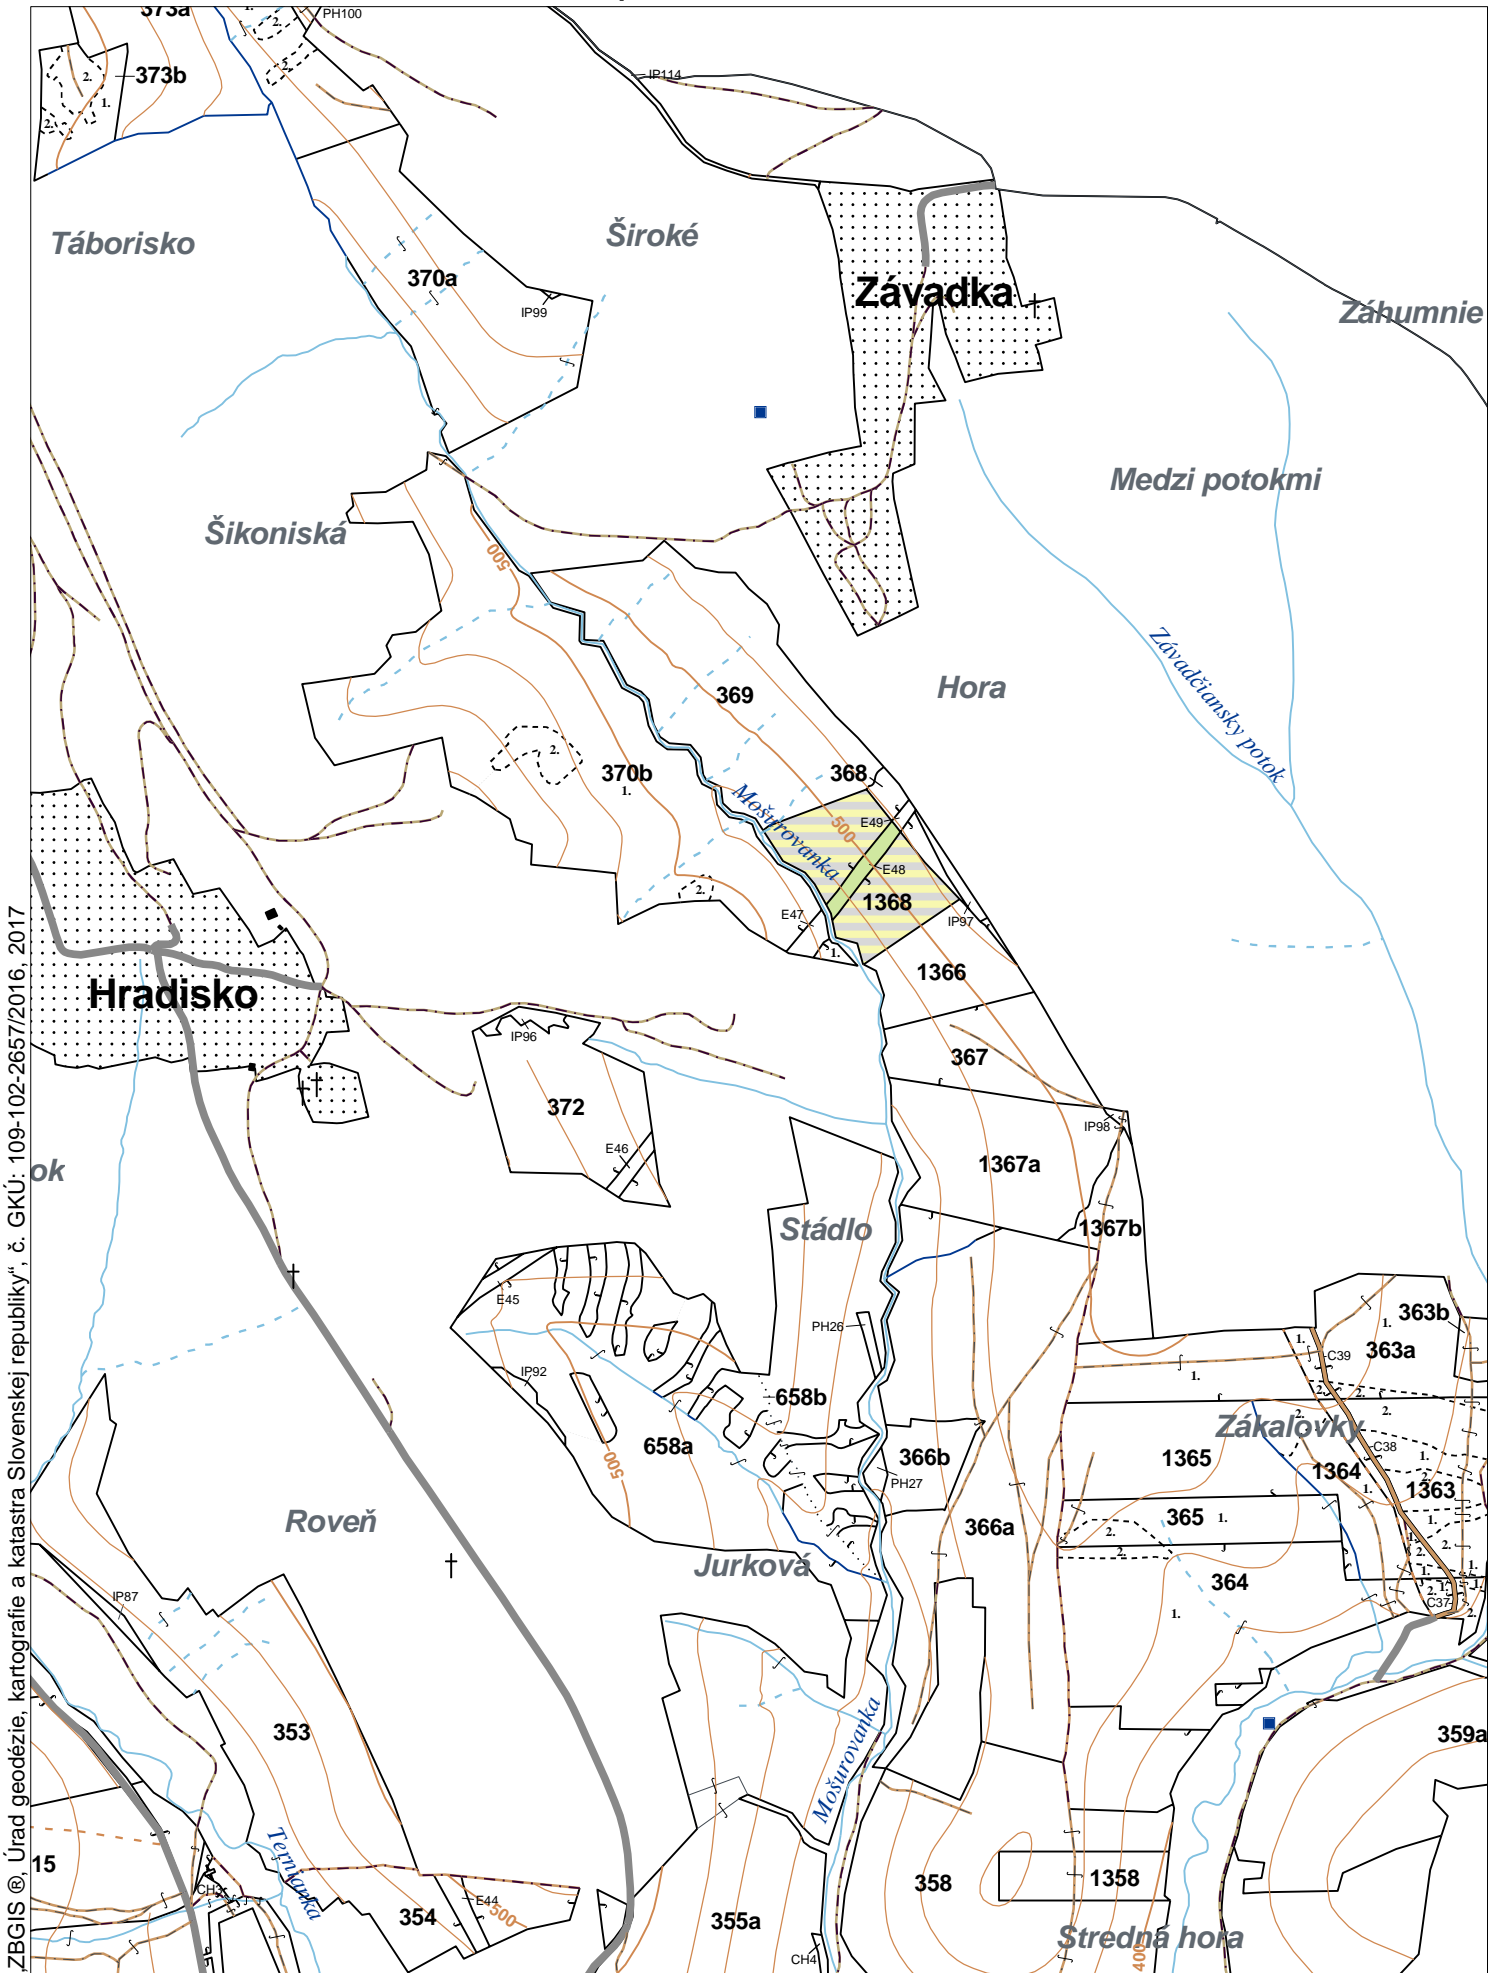

PORASTOVÁ MAPA
LC Lesy Prešov
Obhospodarovateľ: Košč Jozef

ZBGIS ©, Úrad geodézie, kartografie a katastra Slovenskej republiky, č. GKÚ: 109-102-2657/2016, 2017

stav k 1.1.2024

1 : 10 000

Vyhotovil: SLS, a.s., Banská Bystrica