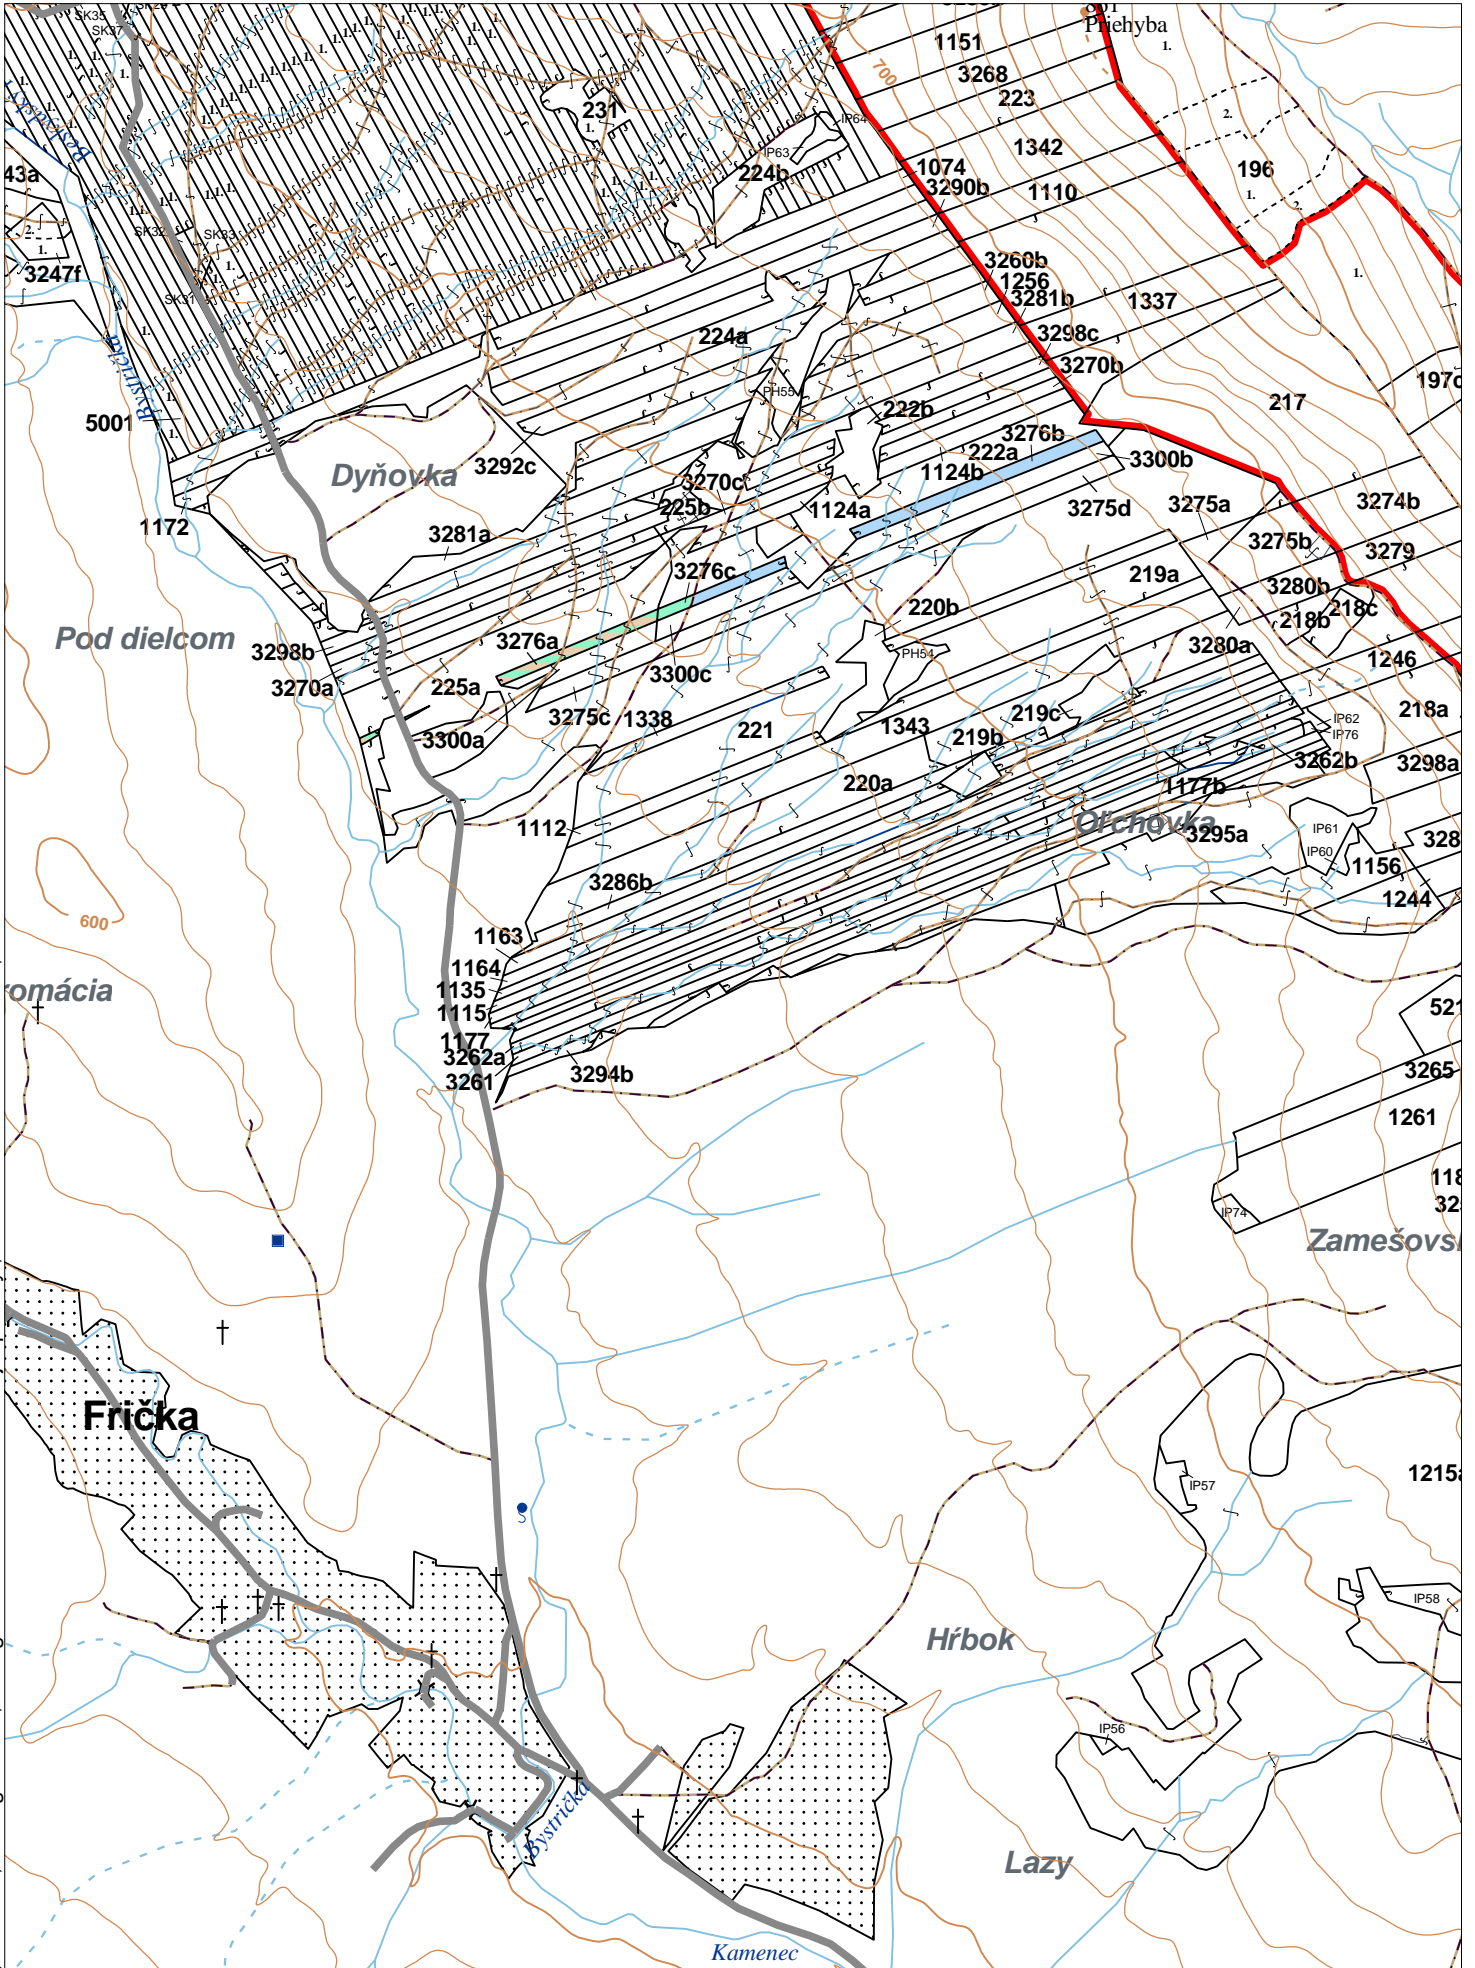

OBRYSOVÁ MAPA
LC Lesy na LHC Bardejov
Obhospodarovateľ: Petreň Vasil' a Zuskinová

ZBGIS ©, Úrad geodézie, kartografie a katastra Slovenskej republiky, č. GKÚ: 109-102-2657/2016, 2017

stav k 1.1.2023

1 : 10 000

Vyhotovil: SLS, a.s., Banská Bystrica

PORASTOVÁ MAPA
 LC Lesy na LHC Bardejov
 Obhospodarovateľ: Petreň Vasil' a Zuskinová

ZBGIS ©, Úrad geodézie, kartografie a katastra Slovenskej republiky, č. GKÚ: 109-102-2657/2016, 2017

LHC: BARDEJOV

LC: Lesy na LHC Bardejov

Platnosť PSL: 2023-2032

Obhospodarovateľ: Petreň Vasiľ a Zuskinová

PV2

Porovnávací výkaz starého a nového označenia

Stará JPRL						Nová JPRL							
Dc	Čp	Ps	OP	Časť	Staré LHC	Starý plán (kód, názov)			Dc	Čp	Ps	KL	
220	A			40	BARDEJOV	LA067	NEŠTÁTNE LESY NA LHC BARDEJOV			3276	B		H
222	A			60	BARDEJOV	LA067	NEŠTÁTNE LESY NA LHC BARDEJOV			3276	B		H
225	A			100	BARDEJOV	LA067	NEŠTÁTNE LESY NA LHC BARDEJOV			3276	A		H
225	B			100	BARDEJOV	LA067	NEŠTÁTNE LESY NA LHC BARDEJOV			3276	C		H