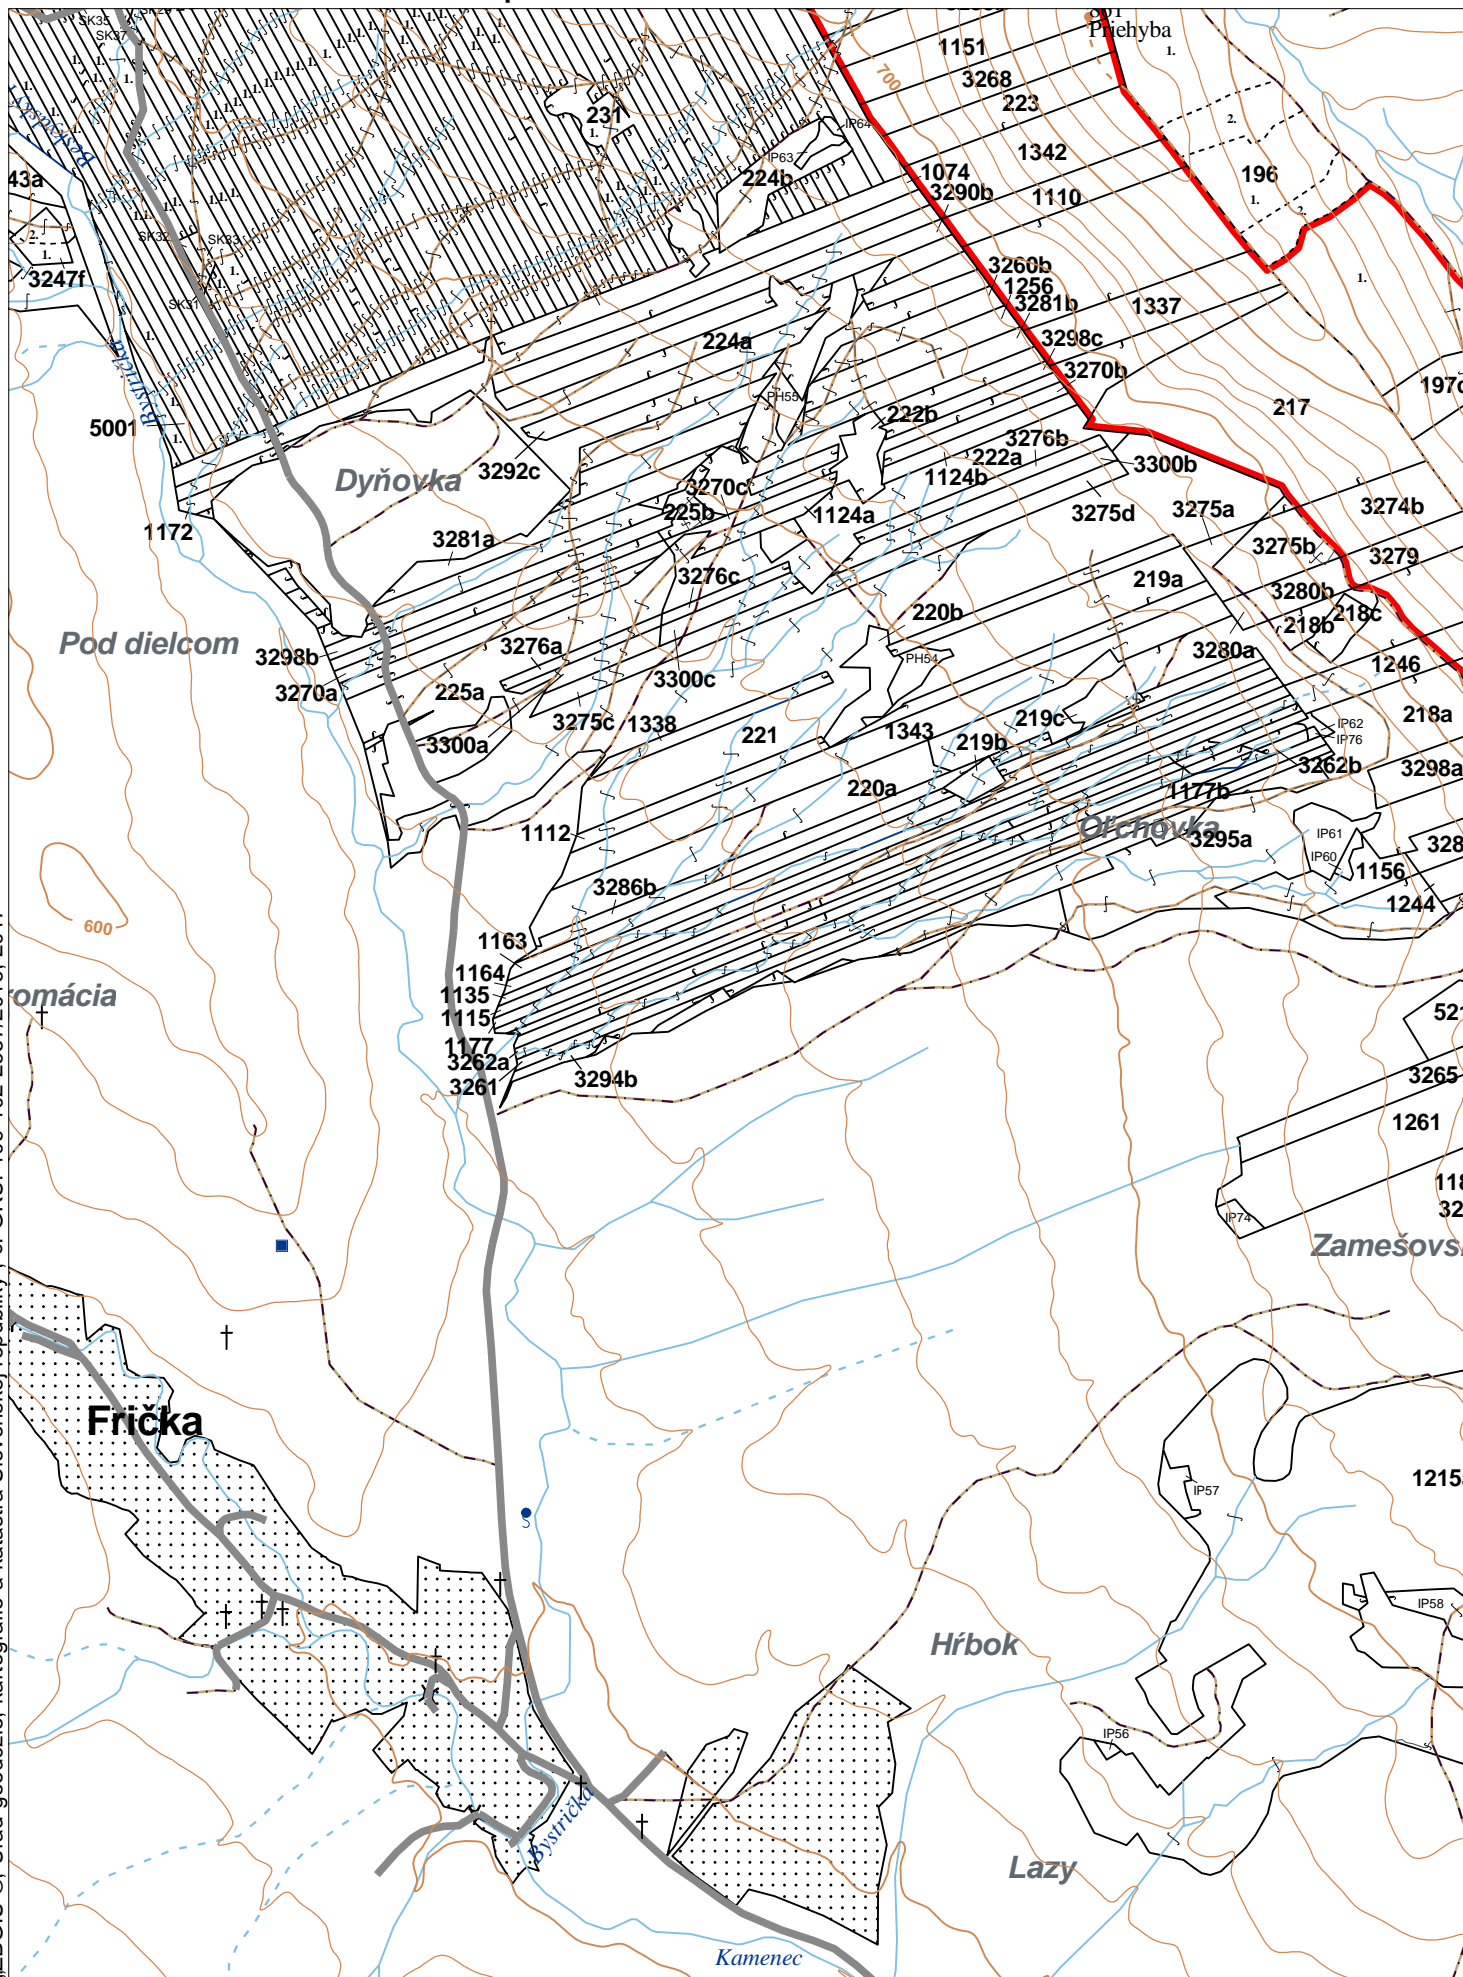

OBRYSOVÁ MAPA
LC Lesy na LHC Bardejov
Obhospodarovateľ: Petreň Vasil' a Zuskinová

ZBGIS ©, Úrad geodézie, kartografie a katastra Slovenskej republiky, č. GKÚ: 109-102-2657/2016, 2017

stav k 1.1.2023

1 : 10 000

Vyhotovil: SLS, a.s., Banská Bystrica

PORASTOVÁ MAPA
 LC Lesy na LHC Bardejov
 Obhospodarovateľ: Petreň Vasil' a Zuskinová

ZBGIS ©, Úrad geodézie, kartografie a katastra Slovenskej republiky, č. GKÚ: 109-102-2657/2016, 2017