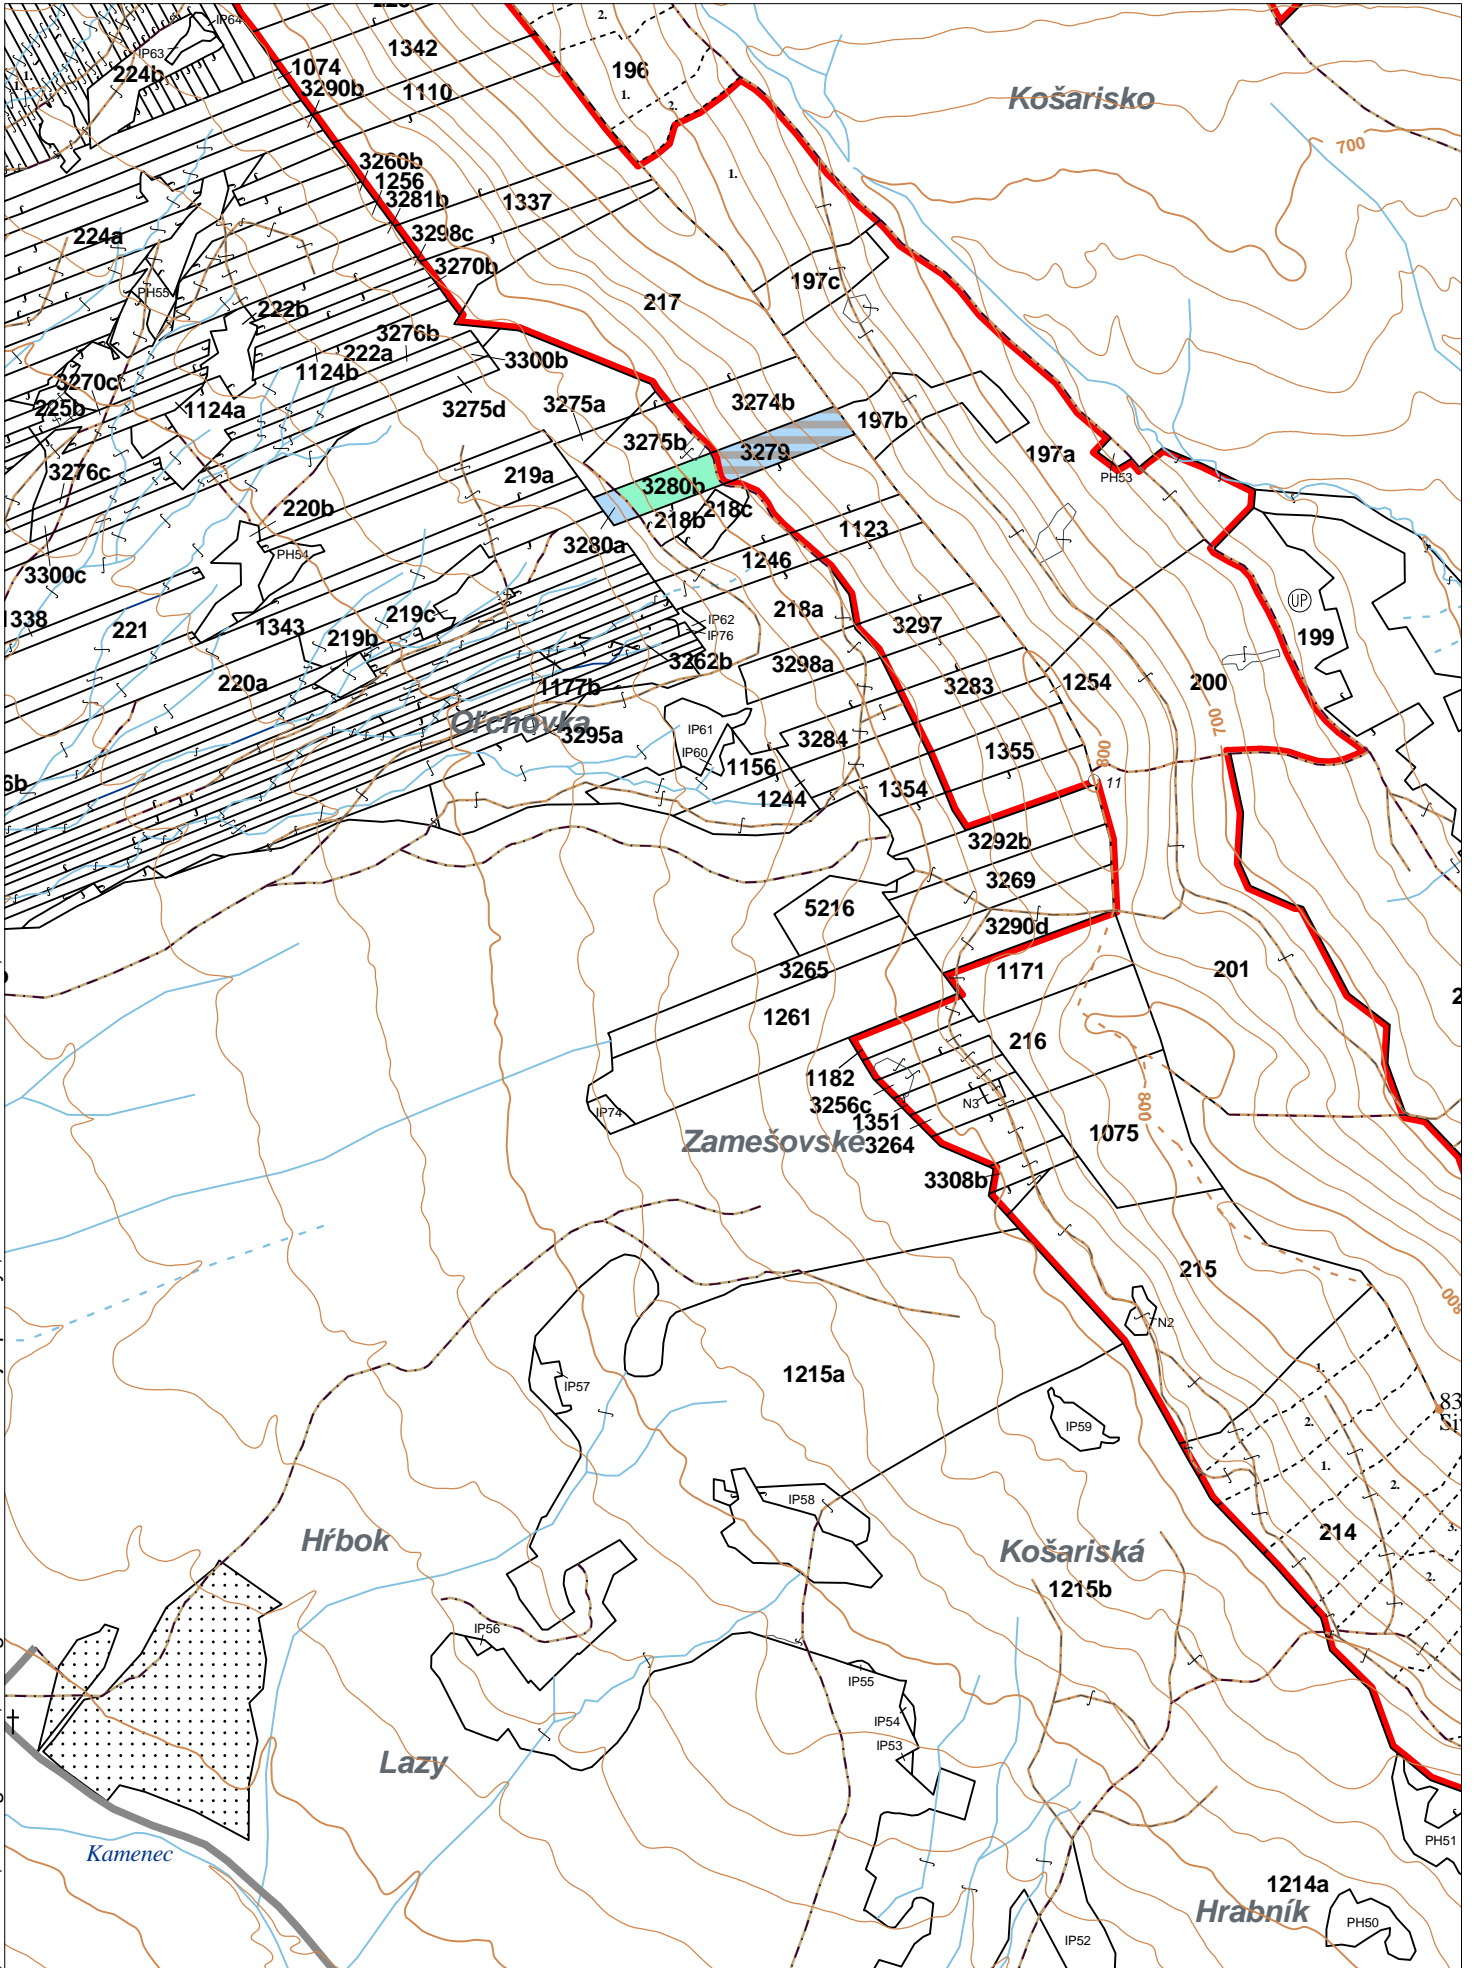

OBRYSOVÁ MAPA
LC Lesy na LHC Bardejov
Obhospodarovateľ: Petreň Vasil' a Vantová

ZBGIS ©, Úrad geodézie, kartografie a katastra Slovenskej republiky, č. GKÚ: 109-102-2657/2016, 2017

PORASTOVÁ MAPA
 LC Lesy na LHC Bardejov
 Obhospodarovateľ: Petreň Vasil' a Vantová

ZBGIS ©, Úrad geodézie, kartografie a katastra Slovenskej republiky, č. GKÚ: 109-102-2657/2016, 2017

LHC: BARDEJOV

LC: Lesy na LHC Bardejov

Platnosť PSL: 2023-2032

Obhospodarovateľ: Petreň Vasiľ a Vantová

PV2

Porovnávací výkaz starého a nového označenia

Stará JPRL						Nová JPRL					
Dc	Čp	Ps	OP	Časť	Staré LHC	Starý plán (kód, názov)		Dc	Čp	Ps	KL
217				100	BARDEJOV	LA067	NEŠTÁTNE LESY NA LHC BARDEJOV	3279			O
218	A			95	BARDEJOV	LA067	NEŠTÁTNE LESY NA LHC BARDEJOV	3280	A		H
218	A			10	BARDEJOV	LA067	NEŠTÁTNE LESY NA LHC BARDEJOV	3280	B		H
218	B			5	BARDEJOV	LA067	NEŠTÁTNE LESY NA LHC BARDEJOV	3280	A		H
218	B			40	BARDEJOV	LA067	NEŠTÁTNE LESY NA LHC BARDEJOV	3280	B		H
218	B			70	BARDEJOV	LA067	NEŠTÁTNE LESY NA LHC BARDEJOV	3280	B		H
218	C			20	BARDEJOV	LA067	NEŠTÁTNE LESY NA LHC BARDEJOV	3280	B		H
218	C			60	BARDEJOV	LA067	NEŠTÁTNE LESY NA LHC BARDEJOV	3280	B		H