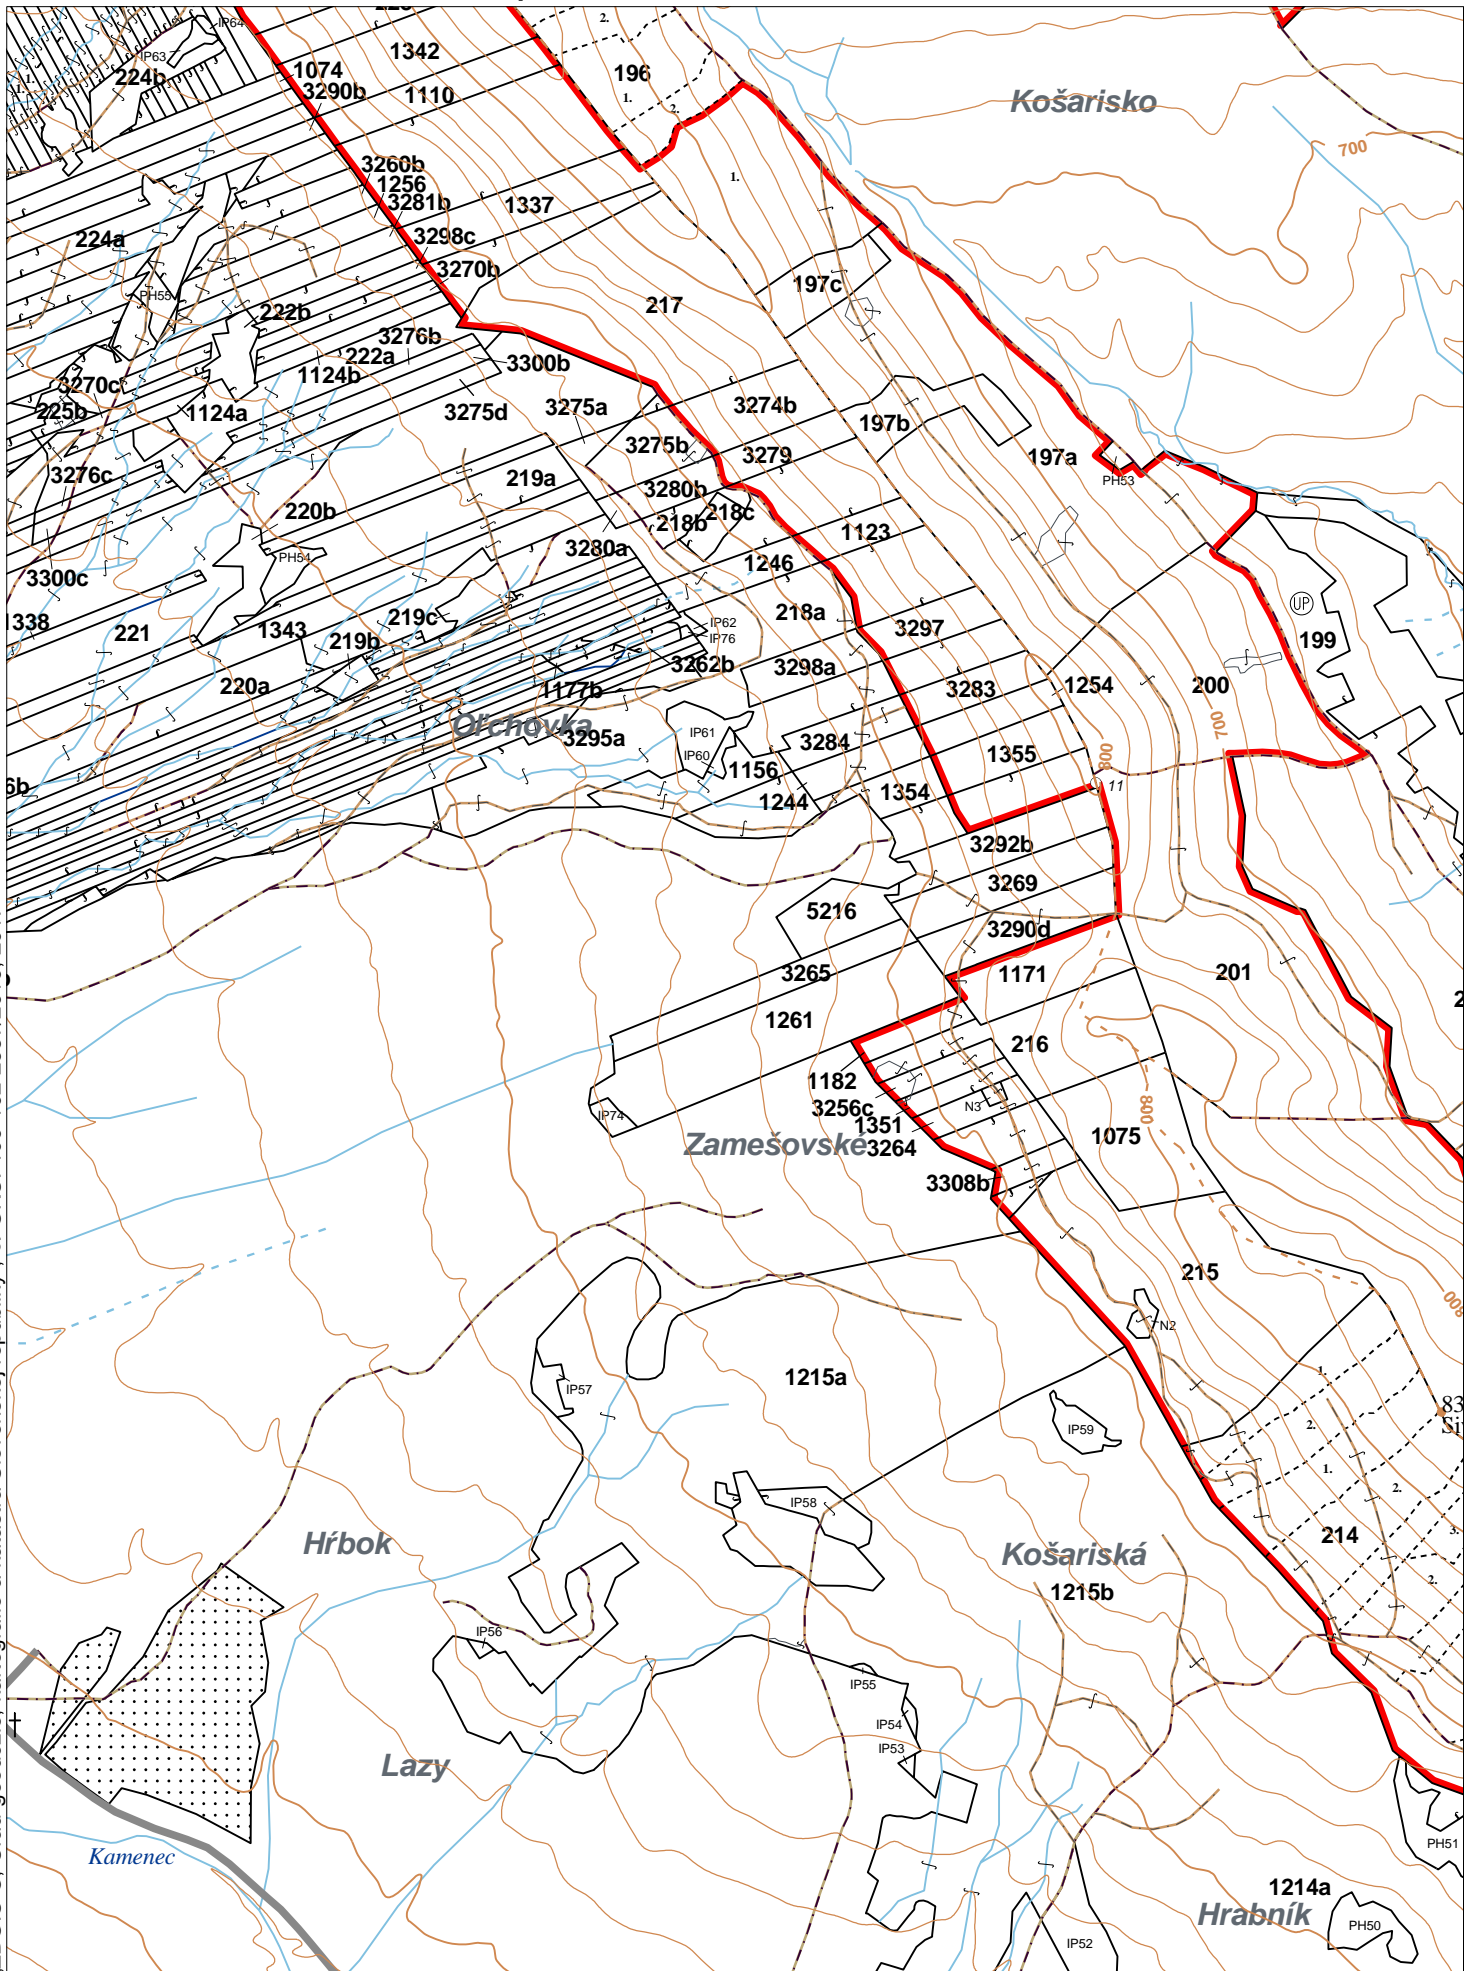

OBRYSOVÁ MAPA
LC Lesy na LHC Bardejov
Obhospodarovateľ: Petreň Vasil' a Vantová

ZBGIS ©, Úrad geodézie, kartografie a katastra Slovenskej republiky, č. GKÚ: 109-102-2657/2016, 2017

PORASTOVÁ MAPA
 LC Lesy na LHC Bardejov
 Obhospodarovateľ: Petreň Vasil' a Vantová

ZBGIS ©, Úrad geodézie, kartografie a katastra Slovenskej republiky, č. GKÚ: 109-102-2657/2016, 2017

LHC: BARDEJOV

LC: Lesy na LHC Bardejov

Platnosť PSL: 2023-2032

Obhospodarovateľ: Petreň Vasiľ a Vantová

PV2

Porovnávací výkaz starého a nového označenia

Stará JPRL						Nová JPRL					
Dc	Čp	Ps	OP	Časť	Staré LHC	Starý plán (kód, názov)		Dc	Čp	Ps	KL
217				100	BARDEJOV	LA067	NEŠTÁTNE LESY NA LHC BARDEJOV	3279			O
218	A			95	BARDEJOV	LA067	NEŠTÁTNE LESY NA LHC BARDEJOV	3280	A		H
218	A			10	BARDEJOV	LA067	NEŠTÁTNE LESY NA LHC BARDEJOV	3280	B		H
218	B			5	BARDEJOV	LA067	NEŠTÁTNE LESY NA LHC BARDEJOV	3280	A		H
218	B			40	BARDEJOV	LA067	NEŠTÁTNE LESY NA LHC BARDEJOV	3280	B		H
218	B			70	BARDEJOV	LA067	NEŠTÁTNE LESY NA LHC BARDEJOV	3280	B		H
218	C			20	BARDEJOV	LA067	NEŠTÁTNE LESY NA LHC BARDEJOV	3280	B		H
218	C			60	BARDEJOV	LA067	NEŠTÁTNE LESY NA LHC BARDEJOV	3280	B		H