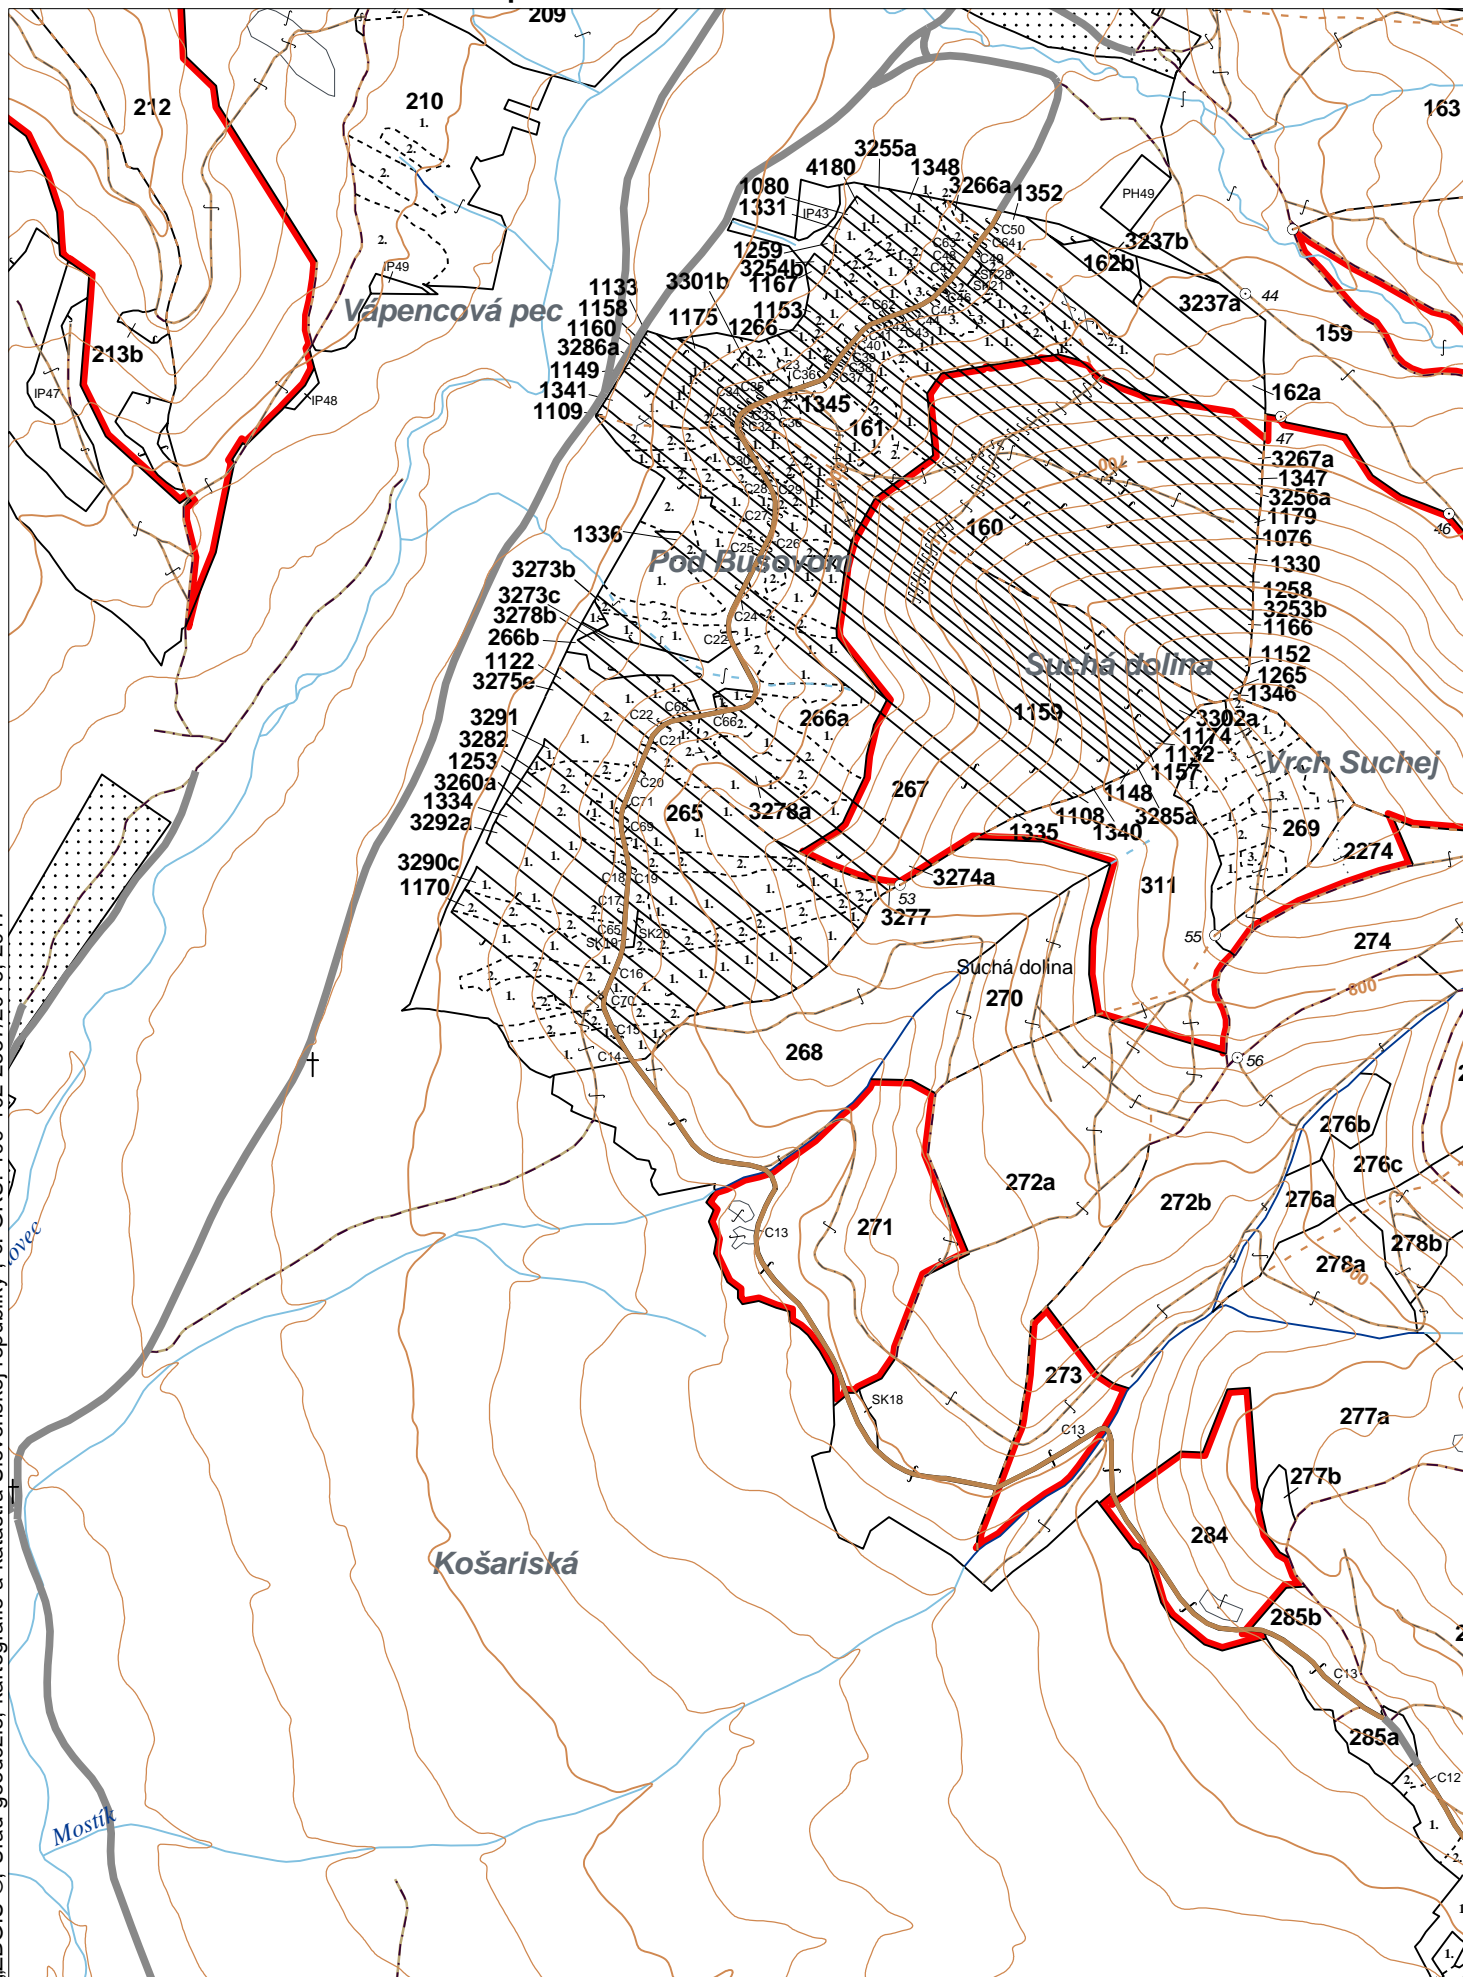

OBRYSOVÁ MAPA
LC Lesy na LHC Bardejov
Obhospodarovateľ: Petreň Vasil' a Sobeková

ZBGIS ©, Úrad geodézie, kartografie a katastra Slovenskej republiky, č. GKÚ: 109-102-2657/2016, 2017

stav k 1.1.2023

1 : 10 000

Vyhotovil: SLS, a.s., Banská Bystrica

PORASTOVÁ MAPA
LC Lesy na LHC Bardejov
Obhospodarovateľ: Petreň Vasil' a Sobeková

ZBGIS ©, Úrad geodézie, kartografie a katastra Slovenskej republiky, č. GKÚ: 109-102-2657/2016, 2017

Porovnávací výkaz starého a nového označenia

Stará JPRL						Nová JPRL							
Dc	Čp	Ps	OP	Časť	Staré LHC	Starý plán (kód, názov)			Dc	Čp	Ps	KL	
266	A	1		100	BARDEJOV	LA067	NEŠTÁTNE LESY NA LHC BARDEJOV			3278	A	1	H
266	A	2		100	BARDEJOV	LA067	NEŠTÁTNE LESY NA LHC BARDEJOV			3278	A	2	H
266	B			100	BARDEJOV	LA067	NEŠTÁTNE LESY NA LHC BARDEJOV			3278	B		H
267				100	BARDEJOV	LA067	NEŠTÁTNE LESY NA LHC BARDEJOV			3277			O