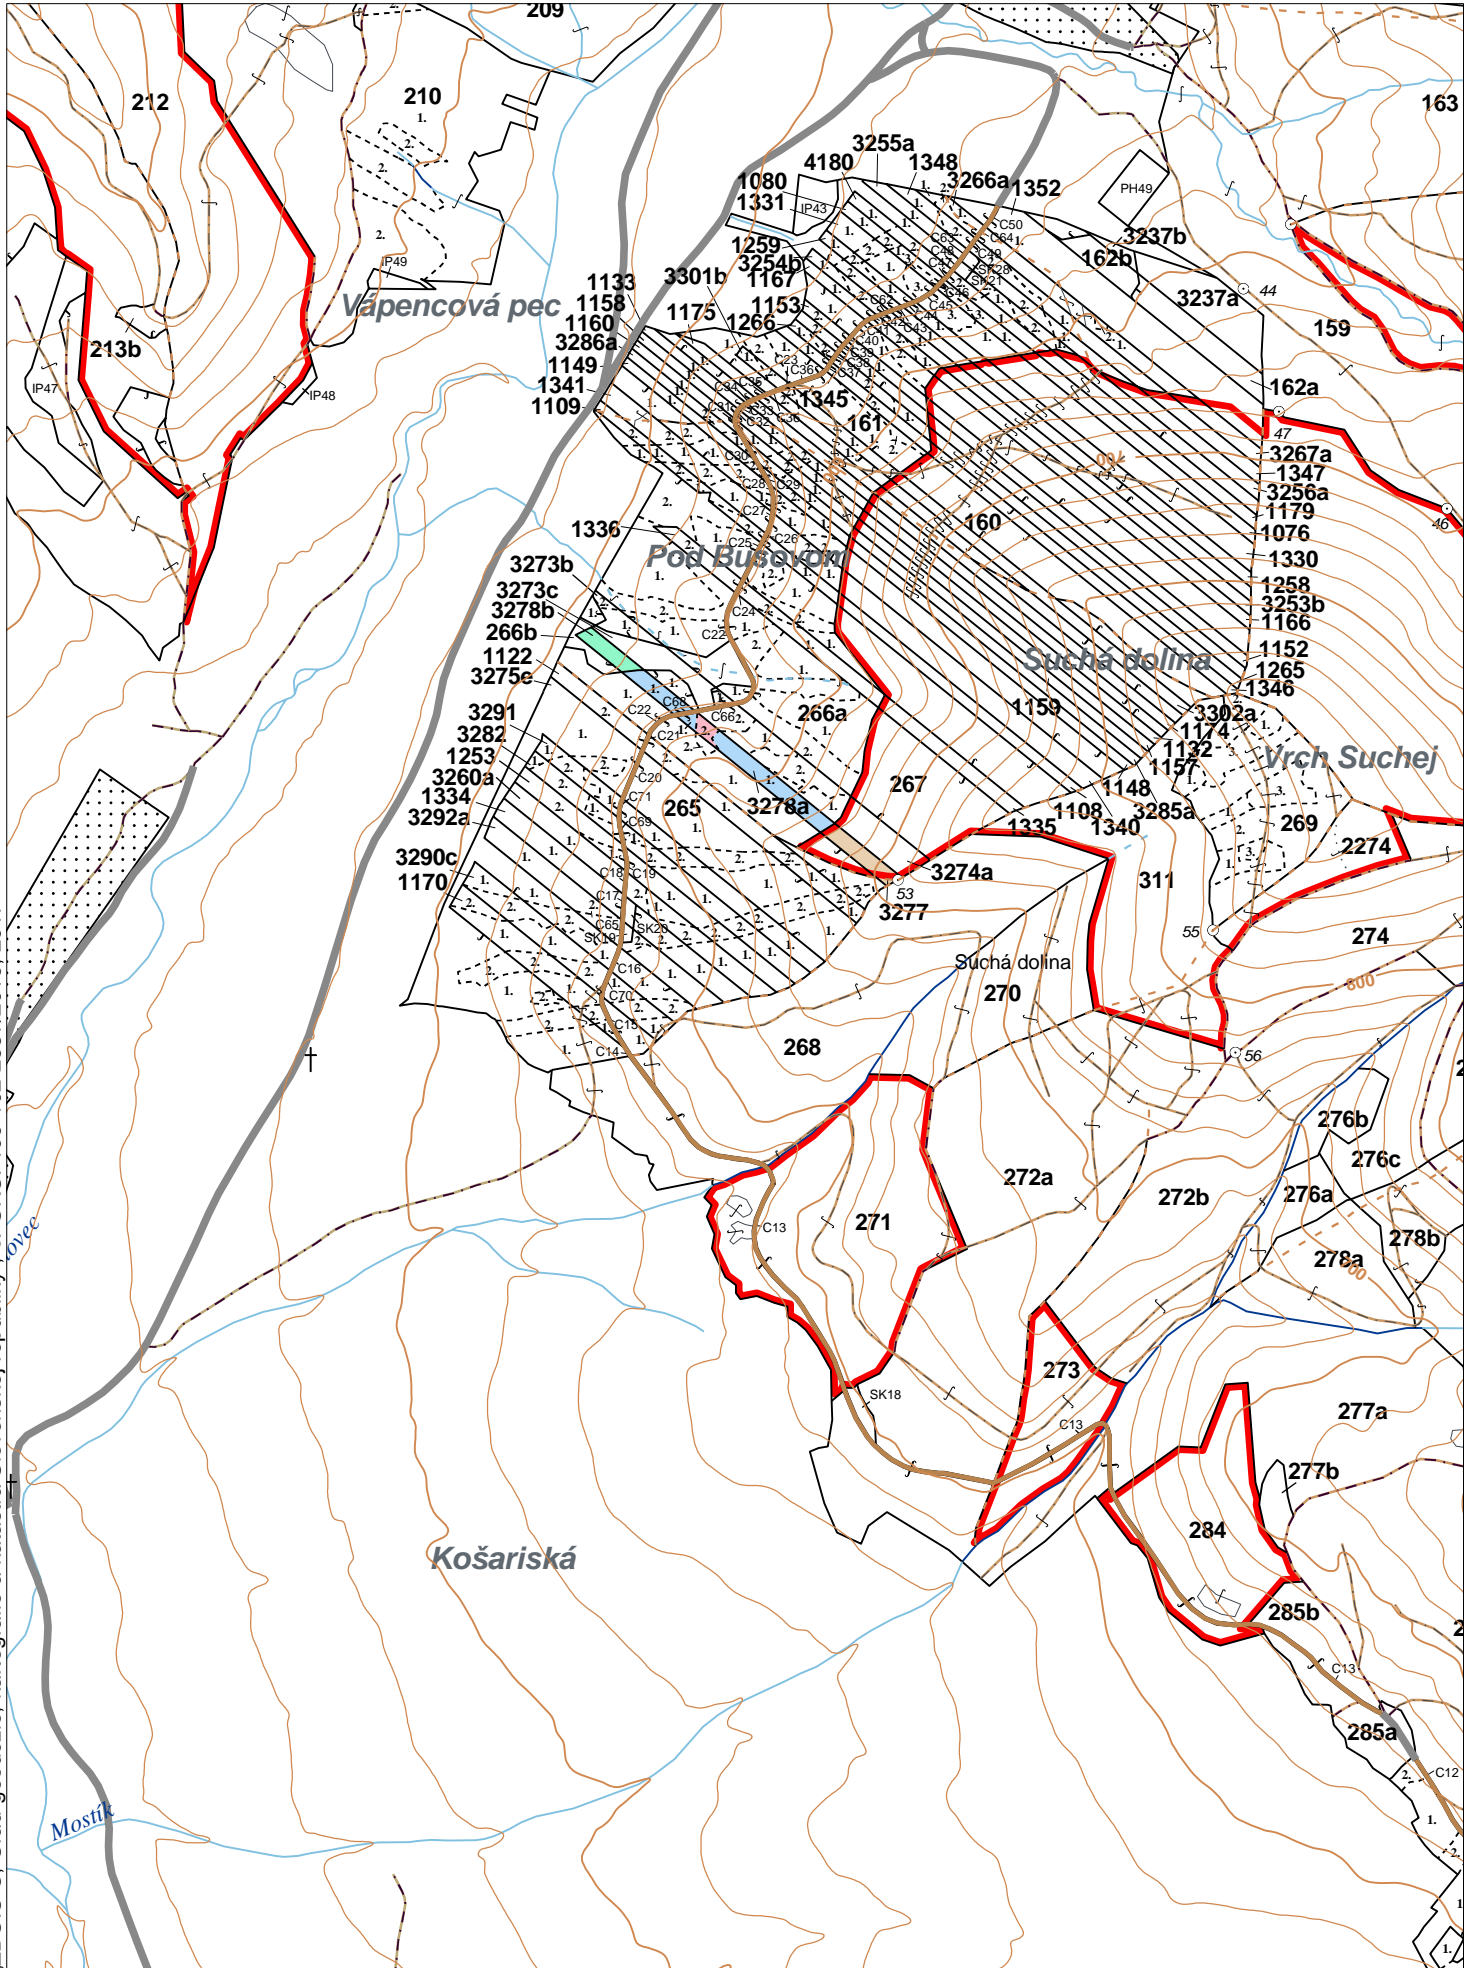

OBRYSOVÁ MAPA
LC Lesy na LHC Bardejov
Obhospodarovateľ: Petreň Vasil' a Sobeková

ZBGIS ©, Úrad geodézie, kartografie a katastra Slovenskej republiky, č. GKÚ: 109-102-2657/2016, 2017

stav k 1.1.2023

1 : 10 000

Vyhotovil: SLS, a.s., Banská Bystrica

PORASTOVÁ MAPA
LC Lesy na LHC Bardejov
Obhospodarovateľ: Petreň Vasil' a Sobeková

ZBGIS ©, Úrad geodézie, kartografie a katastra Slovenskej republiky, č. GKÚ: 109-102-2657/2016, 2017

Porovnávací výkaz starého a nového označenia

Stará JPRL						Nová JPRL							
Dc	Čp	Ps	OP	Časť	Staré LHC	Starý plán (kód, názov)			Dc	Čp	Ps	KL	
266	A	1		100	BARDEJOV	LA067	NEŠTÁTNE LESY NA LHC BARDEJOV			3278	A	1	H
266	A	2		100	BARDEJOV	LA067	NEŠTÁTNE LESY NA LHC BARDEJOV			3278	A	2	H
266	B			100	BARDEJOV	LA067	NEŠTÁTNE LESY NA LHC BARDEJOV			3278	B		H
267				100	BARDEJOV	LA067	NEŠTÁTNE LESY NA LHC BARDEJOV			3277			O