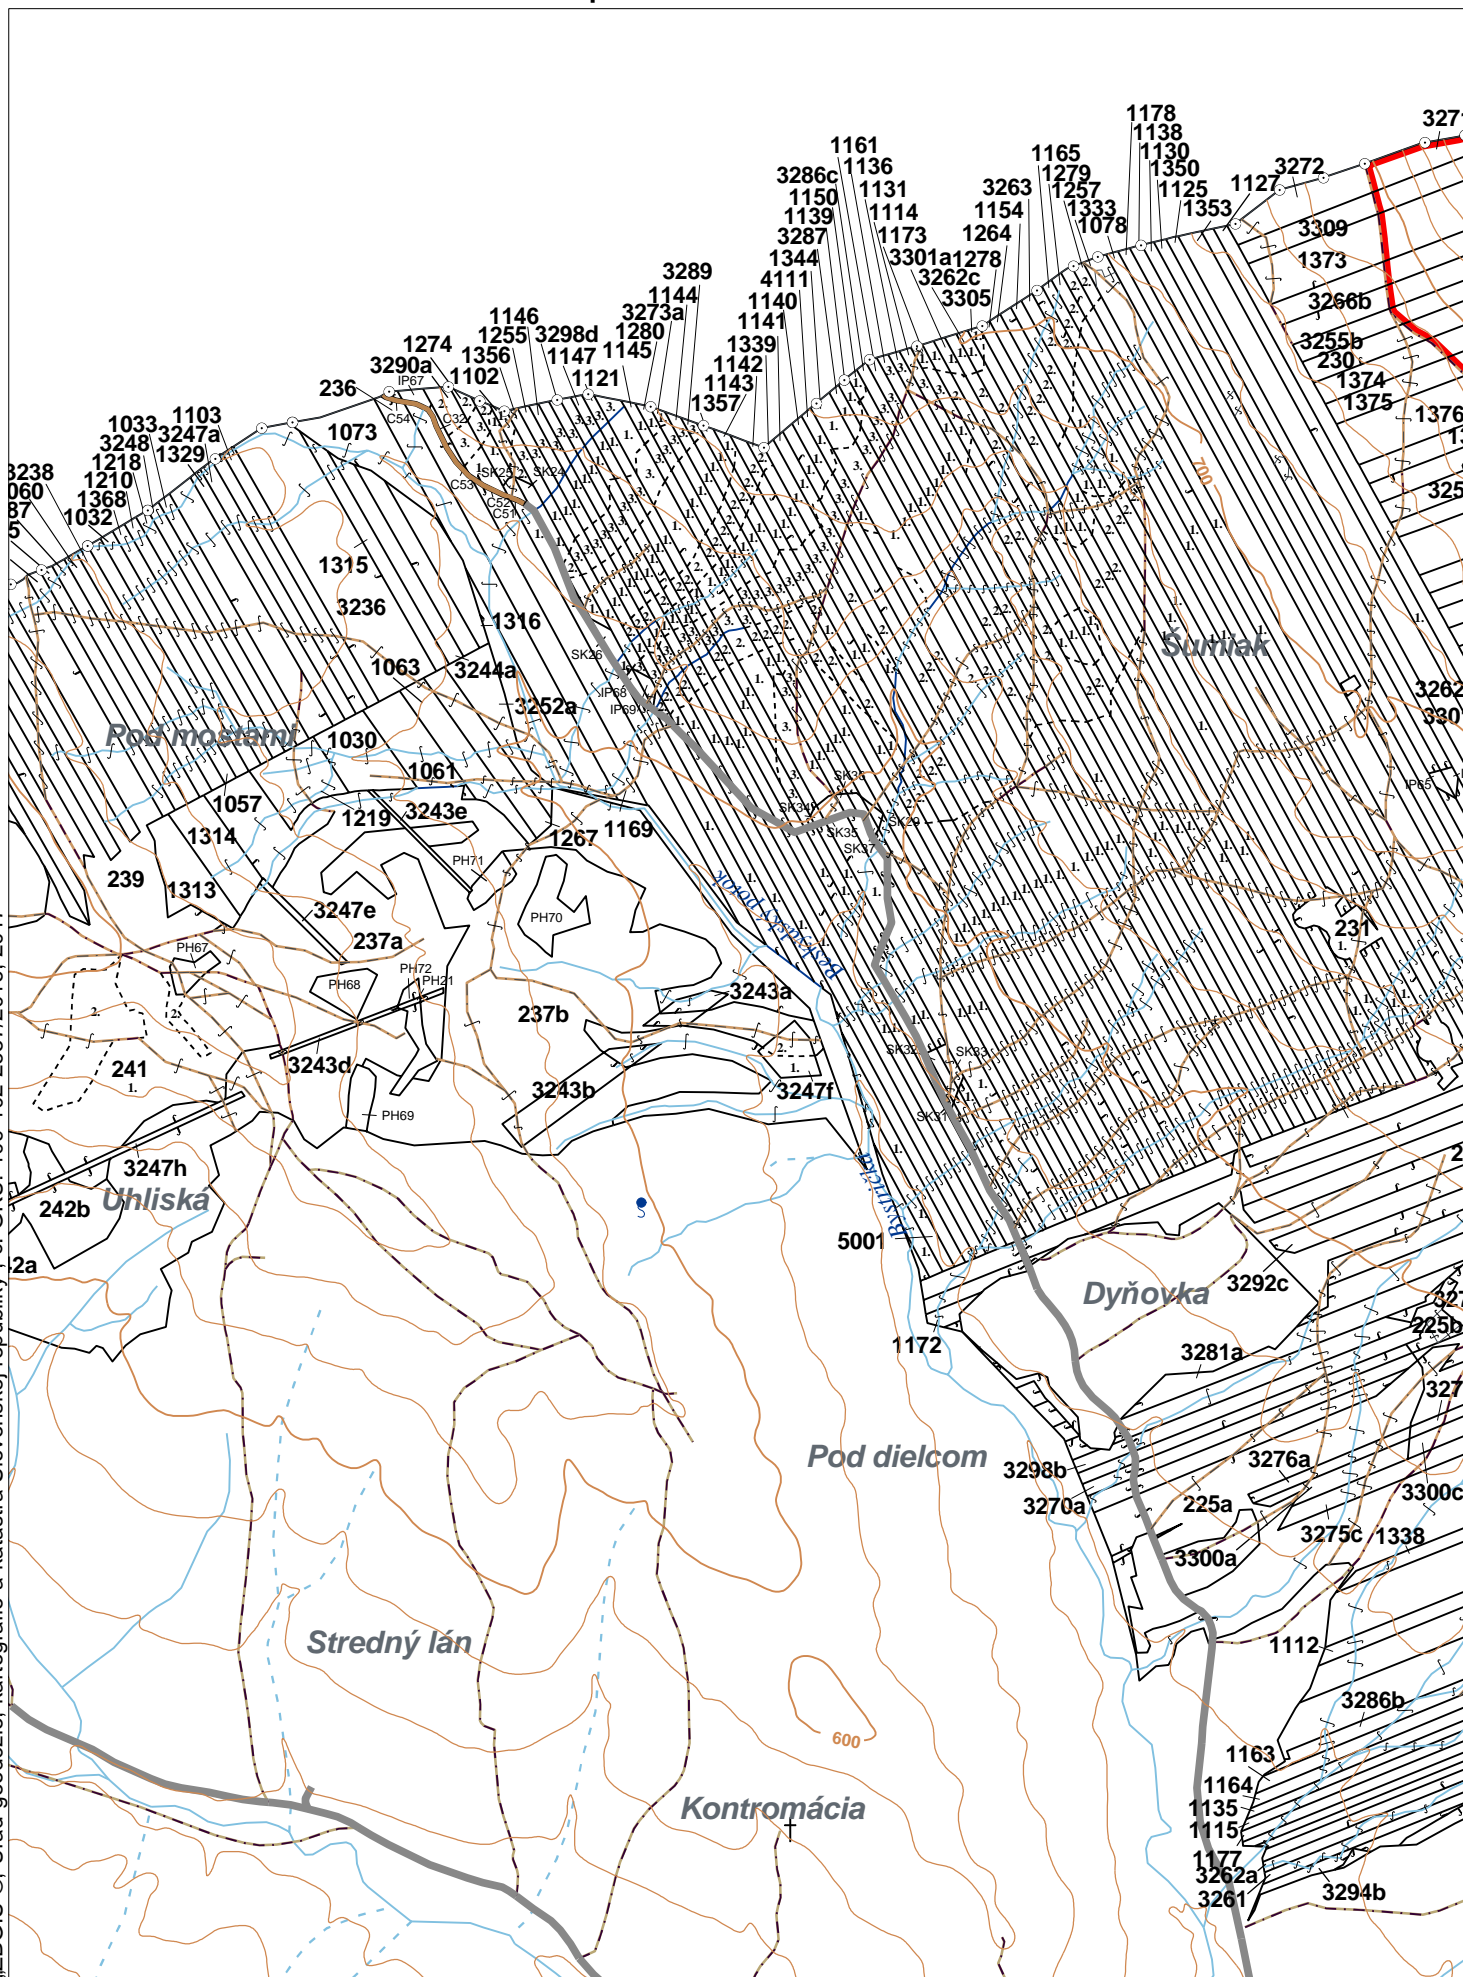

OBRYSOVÁ MAPA  
LC Lesy na LHC Bardejov  
Obhospodarovateľ: Petreň Vasil'

ZBGIS ©, Úrad geodézie, kartografie a katastra Slovenskej republiky, č. GKÚ: 109-102-2657/2016, 2017

stav k 1.1.2023

1 : 10 000

Vyhotovil: SLS, a.s., Banská Bystrica

PORASTOVÁ MAPA  
LC Lesy na LHC Bardejov  
Obhospodarovateľ: Petreň Vasil'

ZBGIS ©, Úrad geodézie, kartografie a katastra Slovenskej republiky, č. GKÚ: 109-102-2657/2016, 2017

LHC: BARDEJOV

LC: Lesy na LHC Bardejov