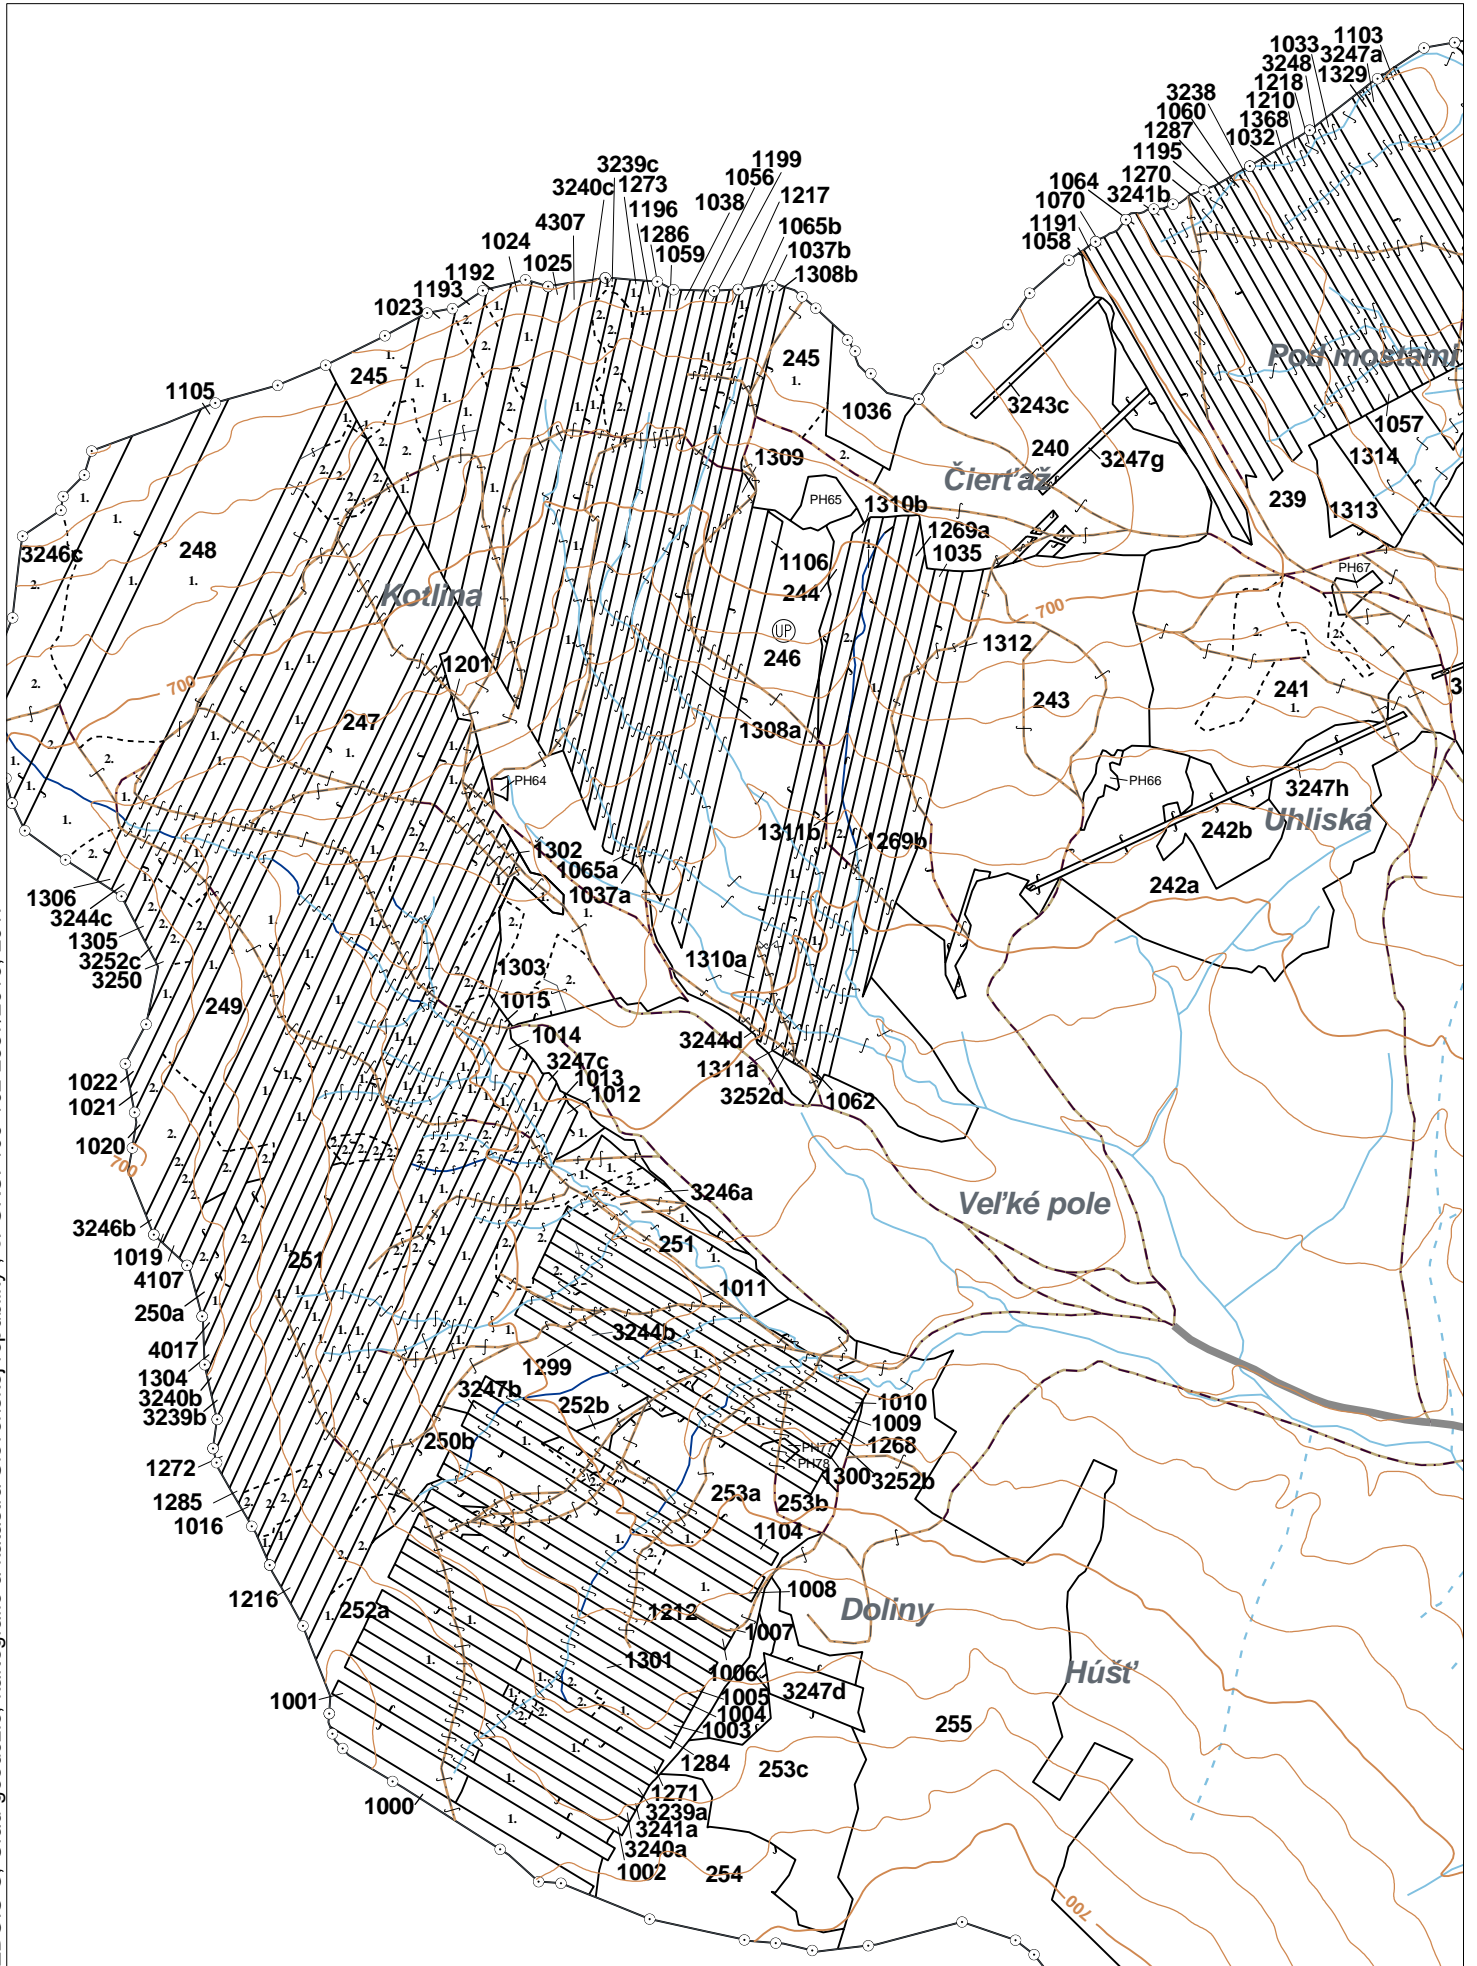

OBRYSOVÁ MAPA
LC Lesy na LHC Bardejov
Obhospodarovateľ: Petrašková Anna

ZBGIS ©, Úrad geodézie, kartografie a katastra Slovenskej republiky, č. GKÚ: 109-102-2657/2016, 2017

PORASTOVÁ MAPA
LC Lesy na LHC Bardejov
Obhospodarovateľ: Petrašková Anna

ZBGIS ©, Úrad geodézie, kartografie a katastra Slovenskej republiky, č. GKÚ: 109-102-2657/2016, 2017

LHC: BARDEJOV

LC: Lesy na LHC Bardejov

Platnosť PSL: 2023-2032

Obhospodarovateľ: Petrašková Anna

PV2

Porovnávací výkaz starého a nového označenia

Stará JPRL						Nová JPRL					
Dc	Čp	Ps	OP	Časť	Staré LHC	Starý plán (kód, názov)		Dc	Čp	Ps	KL
1309				100	BARDEJOV	LA067	NEŠTÁTNE LESY NA LHC BARDEJOV	1309			H