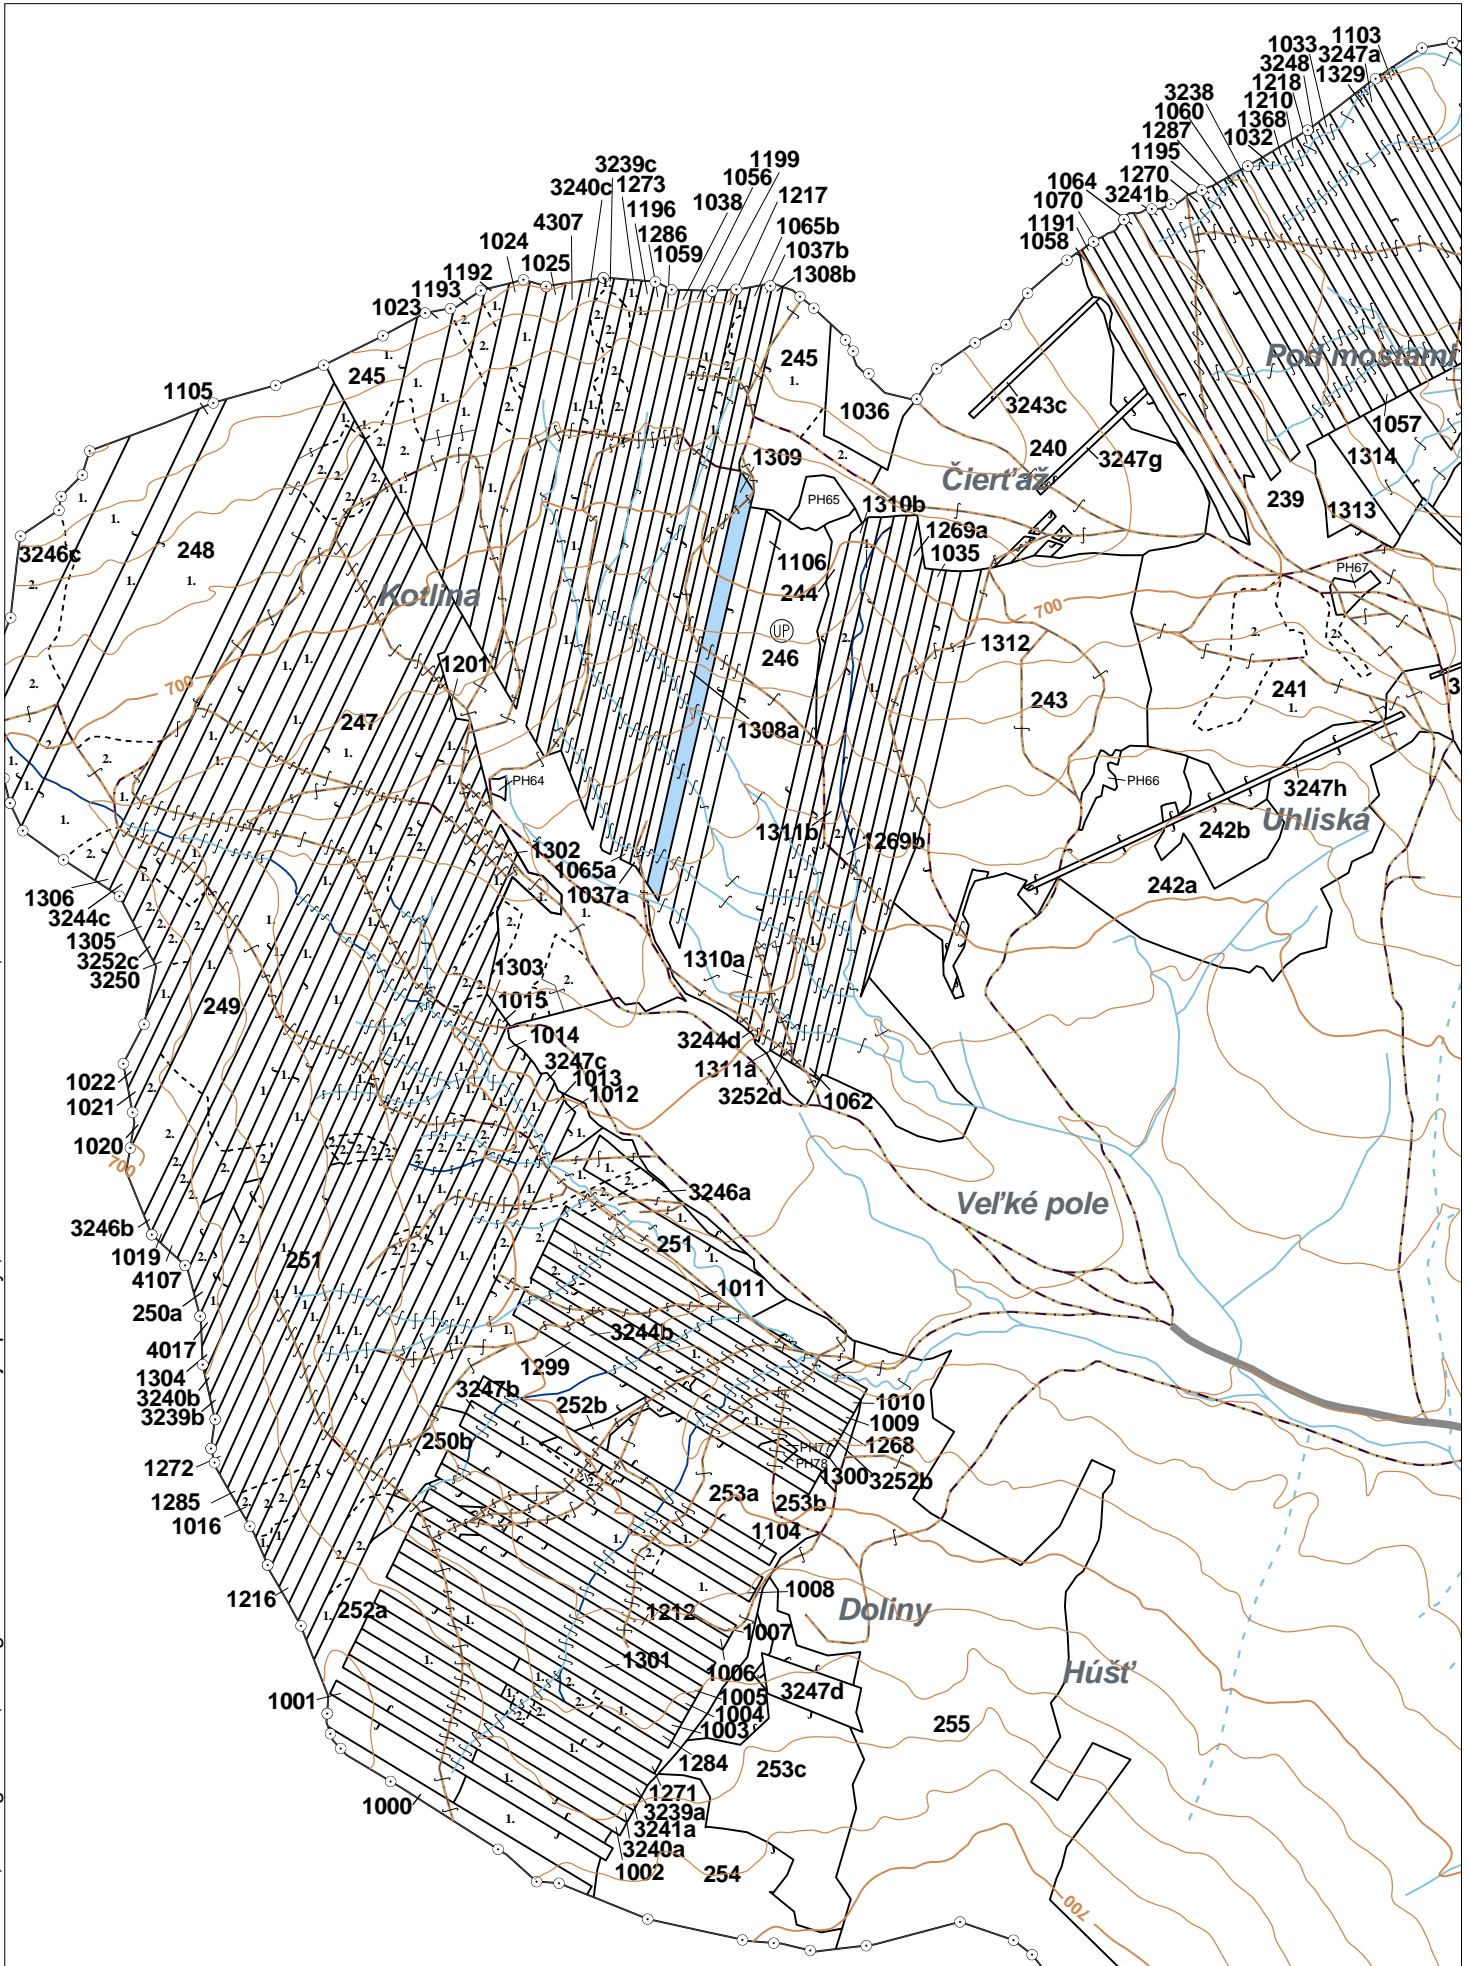

OBRYSOVÁ MAPA
LC Lesy na LHC Bardejov
Obhospodarovateľ: Petrašková Anna

ZBGIS ©, Úrad geodézie, kartografie a katastra Slovenskej republiky, č. GKÚ: 109-102-2657/2016, 2017

PORASTOVÁ MAPA
LC Lesy na LHC Bardejov
Obhospodarovateľ: Petrašková Anna

ZBGIS ©, Úrad geodézie, kartografie a katastra Slovenskej republiky, č. GKÚ: 109-102-2657/2016, 2017

LHC: BARDEJOV

LC: Lesy na LHC Bardejov

Platnosť PSL: 2023-2032

Obhospodarovateľ: Petrašková Anna

PV2

Porovnávací výkaz starého a nového označenia

Stará JPRL						Nová JPRL					
Dc	Čp	Ps	OP	Časť	Staré LHC	Starý plán (kód, názov)		Dc	Čp	Ps	KL
1309				100	BARDEJOV	LA067	NEŠTÁTNE LESY NA LHC BARDEJOV	1309			H