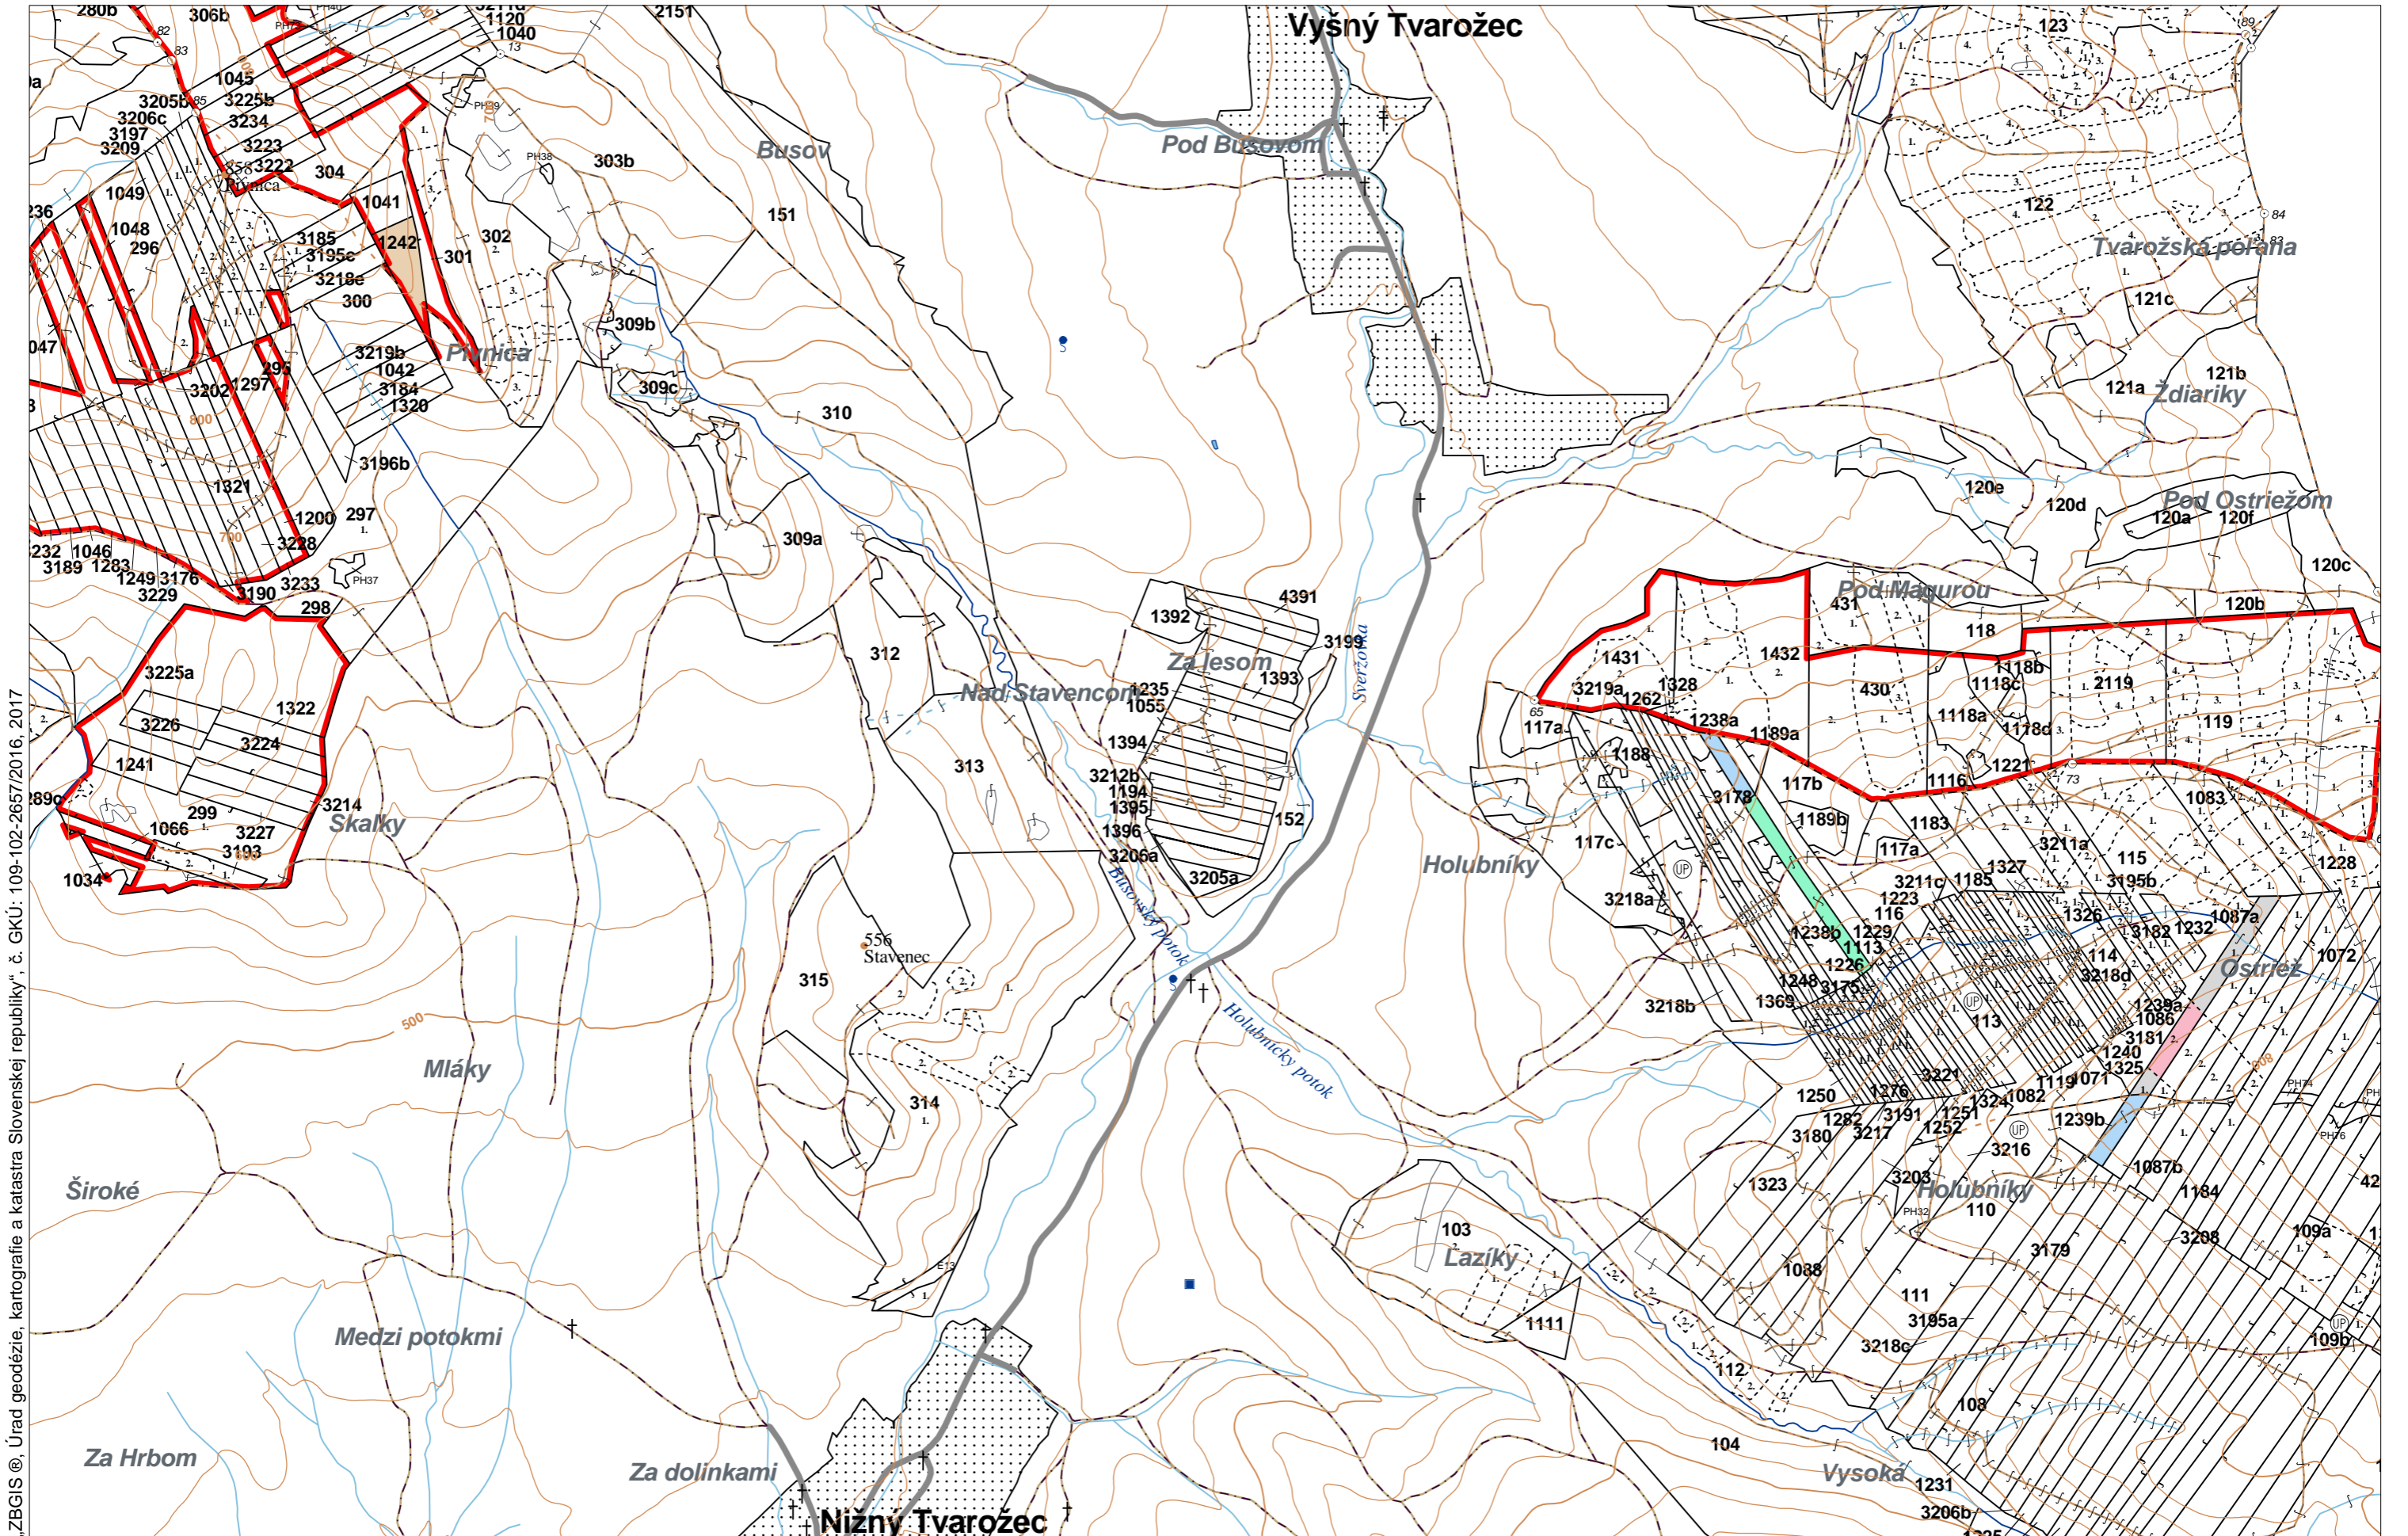

OBRYSOVÁ MAPA  
LC Lesy na LHC Bardejov  
Obhospodarovateľ: Petraško Michal

ZBGIS ©, Úrad geodézie, kartografie a katastra Slovenskej republiky, č. GKÚ: 109-102-2657/2016, 2017

PORASTOVÁ MAPA  
LC Lesy na LHC Bardejov  
Obhospodarovateľ: Petraško Michal

ZBGIS ©, Úrad geodézie, kartografie a katastra Slovenskej republiky, č. GKÚ: 109-102-2657/2016, 2017

LHC: BARDEJOV

LC: Lesy na LHC Bardejov

Platnosť PSL: 2023-2032

Obhospodarovateľ: Petraško Michal

PV2

**Porovnávací výkaz starého a nového označenia**

Stará JPRL						Nová JPRL					
Dc	Čp	Ps	OP	Časť	Staré LHC	Starý plán (kód, názov)		Dc	Čp	Ps	KL
1238	A			100	BARDEJOV	LA067	NEŠTÁTNE LESY NA LHC BARDEJOV	1238	A		H
1238	B			100	BARDEJOV	LA067	NEŠTÁTNE LESY NA LHC BARDEJOV	1238	B		H
1239	A	1		100	BARDEJOV	LA067	NEŠTÁTNE LESY NA LHC BARDEJOV	1239	A	1	H
1239	A	2		45	BARDEJOV	LA067	NEŠTÁTNE LESY NA LHC BARDEJOV	1239	A	2	H
1239	A	3		55	BARDEJOV	LA067	NEŠTÁTNE LESY NA LHC BARDEJOV	1239	A	2	H
1239	B			100	BARDEJOV	LA067	NEŠTÁTNE LESY NA LHC BARDEJOV	1239	B		H
1242				100	BARDEJOV	LA067	NEŠTÁTNE LESY NA LHC BARDEJOV	1242			O