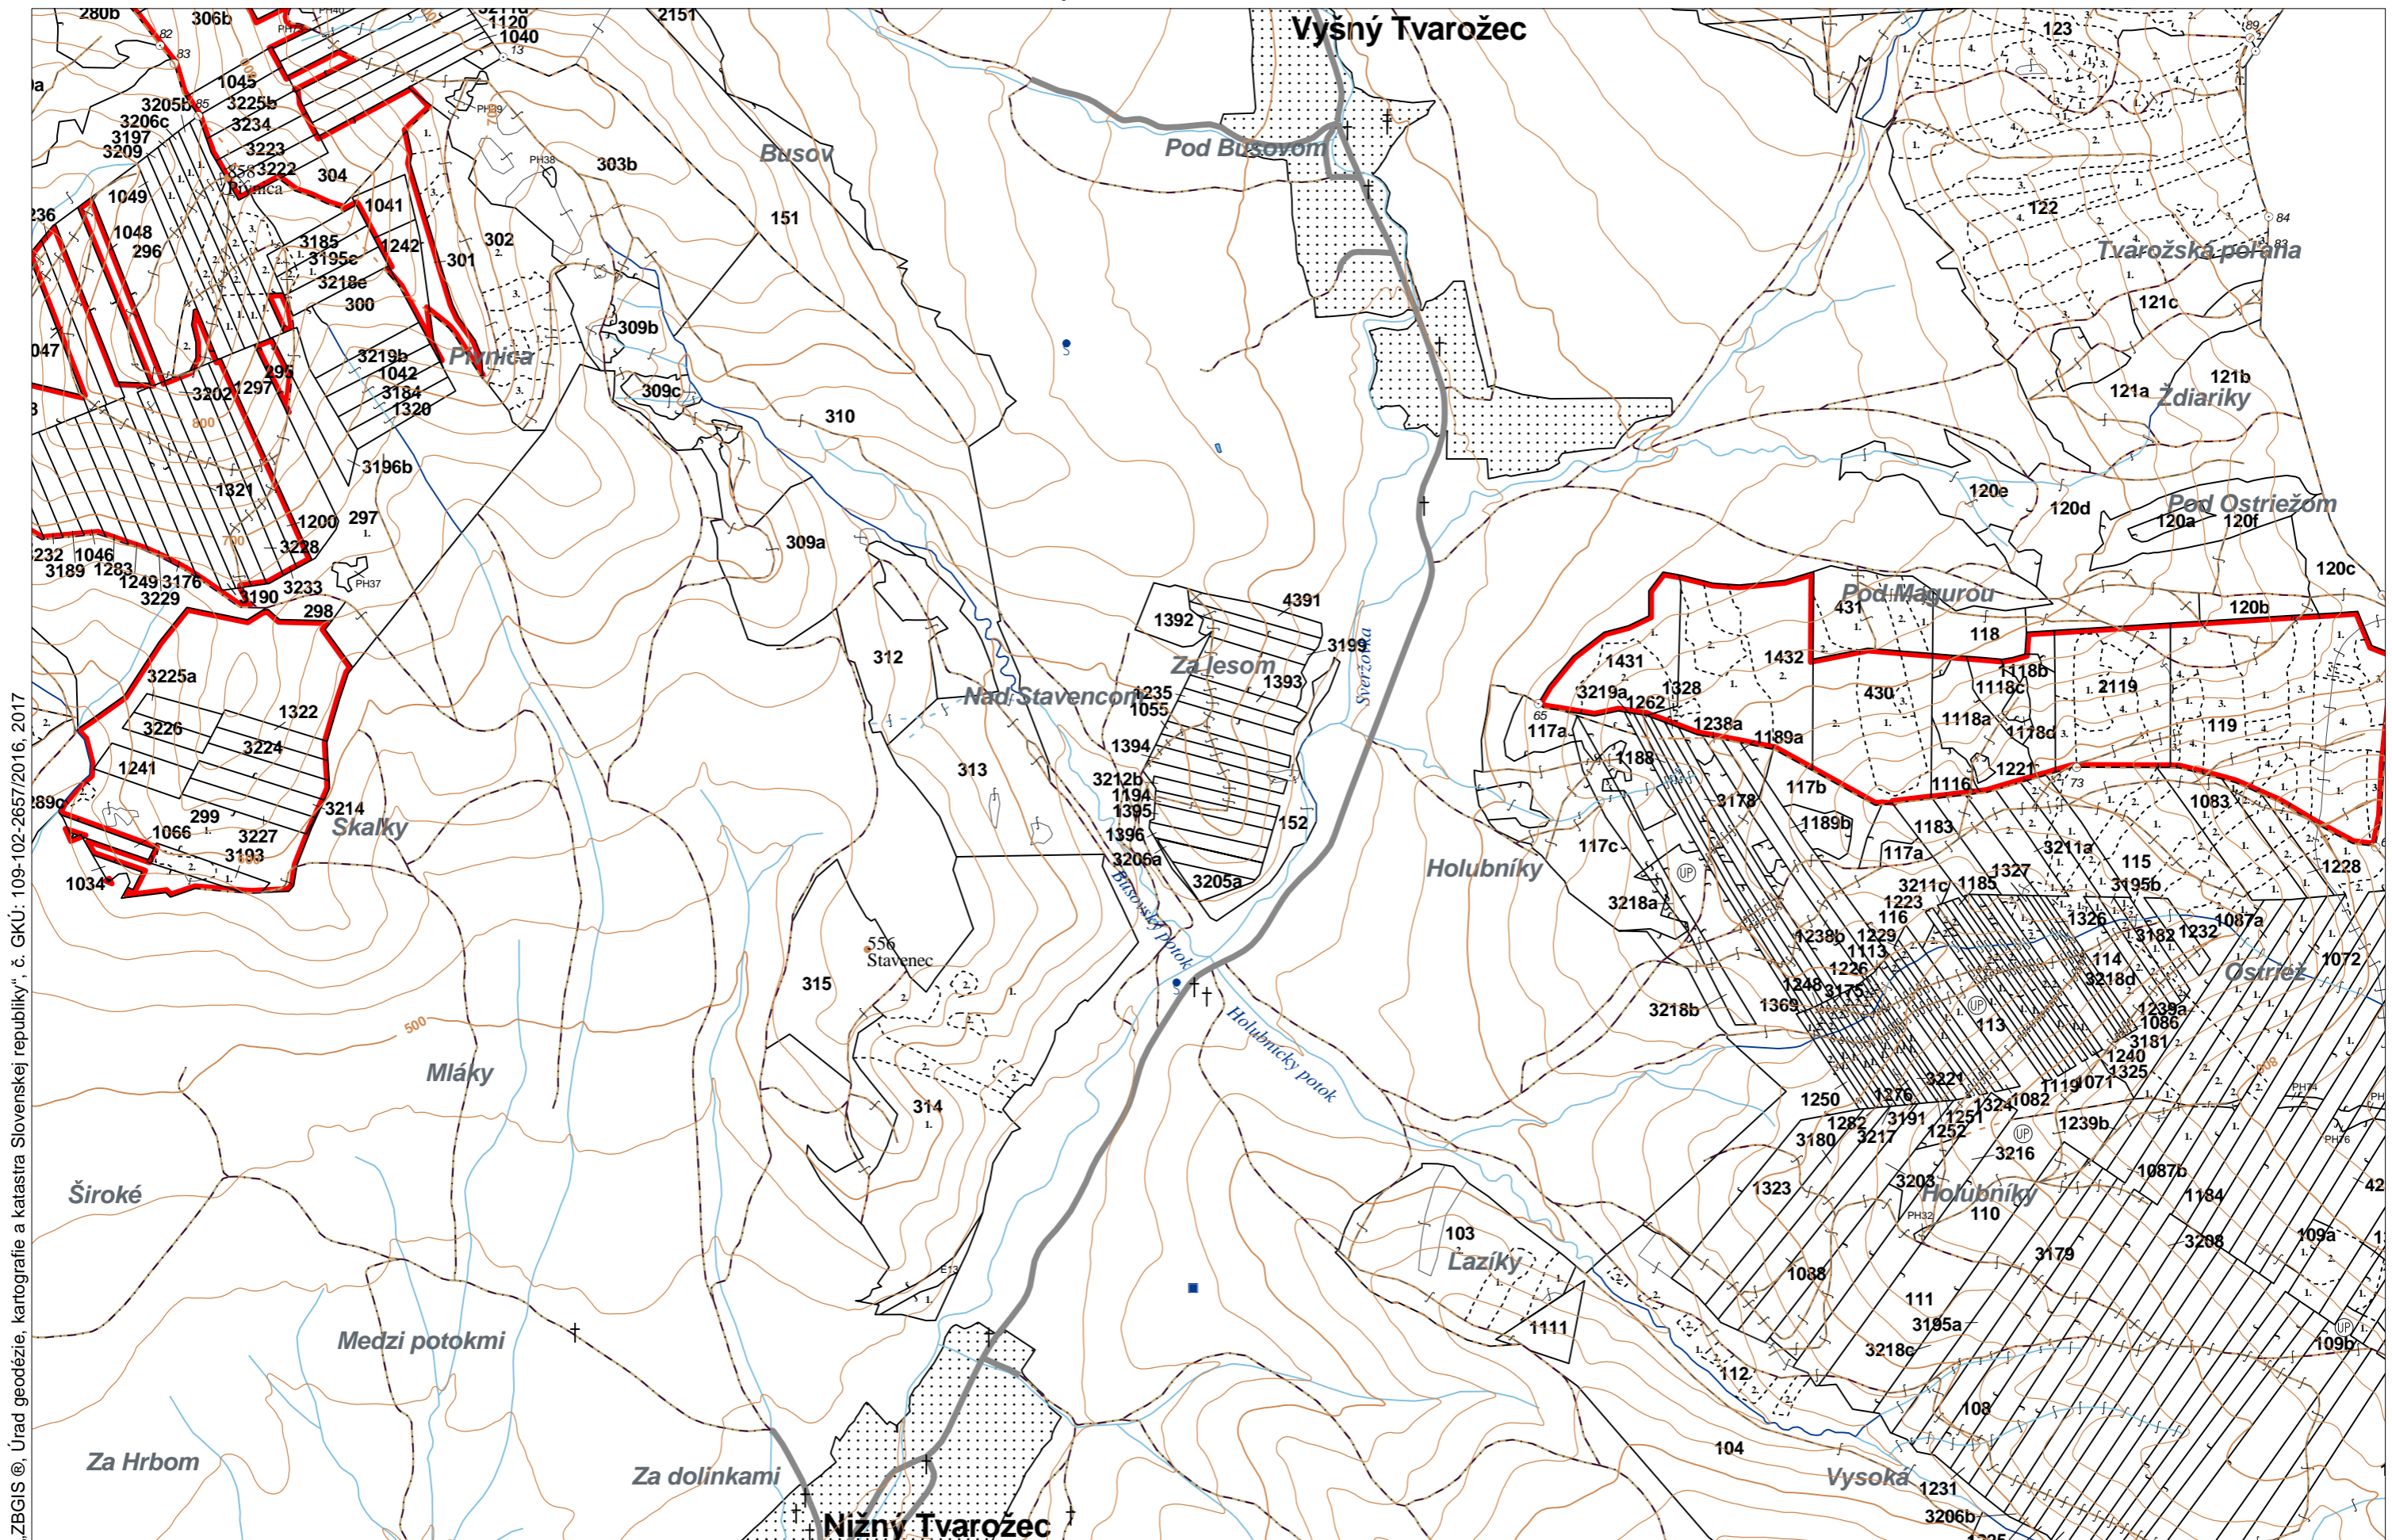

OBRYSOVÁ MAPA  
LC Lesy na LHC Bardejov  
Obhospodarovateľ: Petraško Michal

ZBGIS ©, Úrad geodézie, kartografie a katastra Slovenskej republiky, č. GKÚ: 109-102-2657/2016, 2017

PORASTOVÁ MAPA  
LC Lesy na LHC Bardejov  
Obhospodarovateľ: Petraško Michal

ZBGIS ©, Úrad geodézie, kartografie a katastra Slovenskej republiky, č. GKÚ: 109-102-2657/2016, 2017

LHC: BARDEJOV

LC: Lesy na LHC Bardejov

Platnosť PSL: 2023-2032

Obhospodarovateľ: Petraško Michal

PV2

**Porovnávací výkaz starého a nového označenia**

Stará JPRL						Nová JPRL					
Dc	Čp	Ps	OP	Časť	Staré LHC	Starý plán (kód, názov)		Dc	Čp	Ps	KL
1238	A			100	BARDEJOV	LA067	NEŠTÁTNE LESY NA LHC BARDEJOV	1238	A		H
1238	B			100	BARDEJOV	LA067	NEŠTÁTNE LESY NA LHC BARDEJOV	1238	B		H
1239	A	1		100	BARDEJOV	LA067	NEŠTÁTNE LESY NA LHC BARDEJOV	1239	A	1	H
1239	A	2		45	BARDEJOV	LA067	NEŠTÁTNE LESY NA LHC BARDEJOV	1239	A	2	H
1239	A	3		55	BARDEJOV	LA067	NEŠTÁTNE LESY NA LHC BARDEJOV	1239	A	2	H
1239	B			100	BARDEJOV	LA067	NEŠTÁTNE LESY NA LHC BARDEJOV	1239	B		H
1242				100	BARDEJOV	LA067	NEŠTÁTNE LESY NA LHC BARDEJOV	1242			O