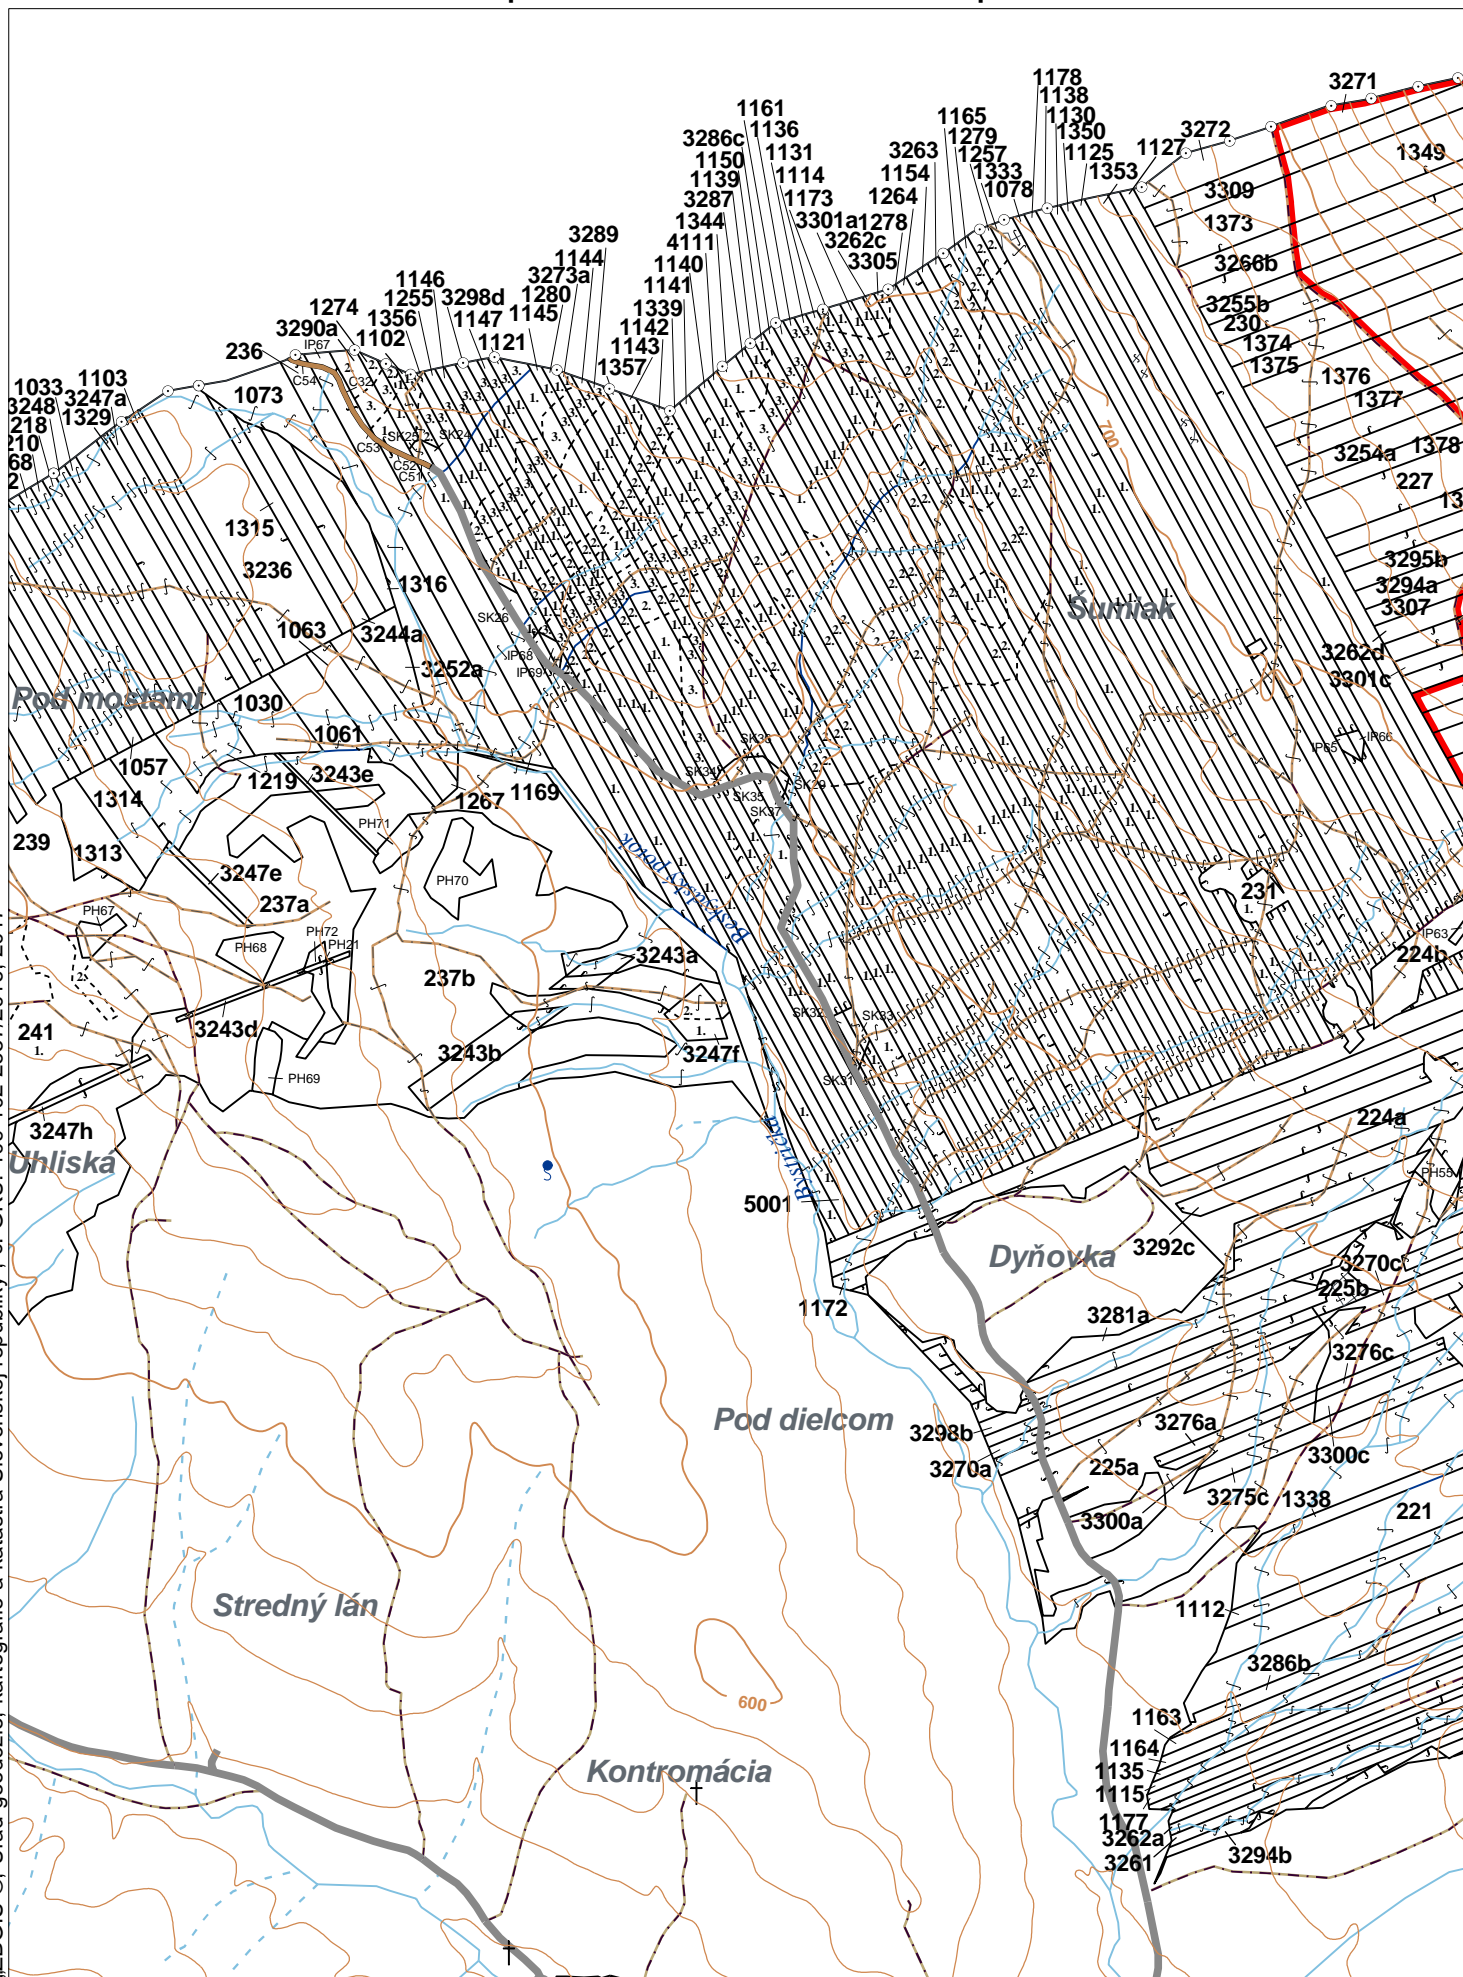

**OBRYSOVÁ MAPA**  
LC Lesy na LHC Bardejov  
Obhospodarovateľ: Petraško Ladislav a spol

ZBGIS ©, Úrad geodézie, kartografie a katastra Slovenskej republiky, č. GKÚ: 109-102-2657/2016, 2017

stav k 1.1.2023

1 : 10 000

Vyhotovil: SLS, a.s., Banská Bystrica

LHC: BARDEJOV

LC: Lesy na LHC Bardejov

Platnosť PSL: 2023-2032

Obhospodarovateľ: Petraško Ladislav a spol

PV2

**Porovnávací výkaz starého a nového označenia**

Stará JPRL						Nová JPRL							
Dc	Čp	Ps	OP	Časť	Staré LHC	Starý plán (kód, názov)			Dc	Čp	Ps	KL	
1147	1			100	BARDEJOV	LA067	NEŠTÁTNE LESY NA LHC BARDEJOV			1147	1		H
1147	2			100	BARDEJOV	LA067	NEŠTÁTNE LESY NA LHC BARDEJOV			1147	2		H
1147	3			100	BARDEJOV	LA067	NEŠTÁTNE LESY NA LHC BARDEJOV			1147	3		H