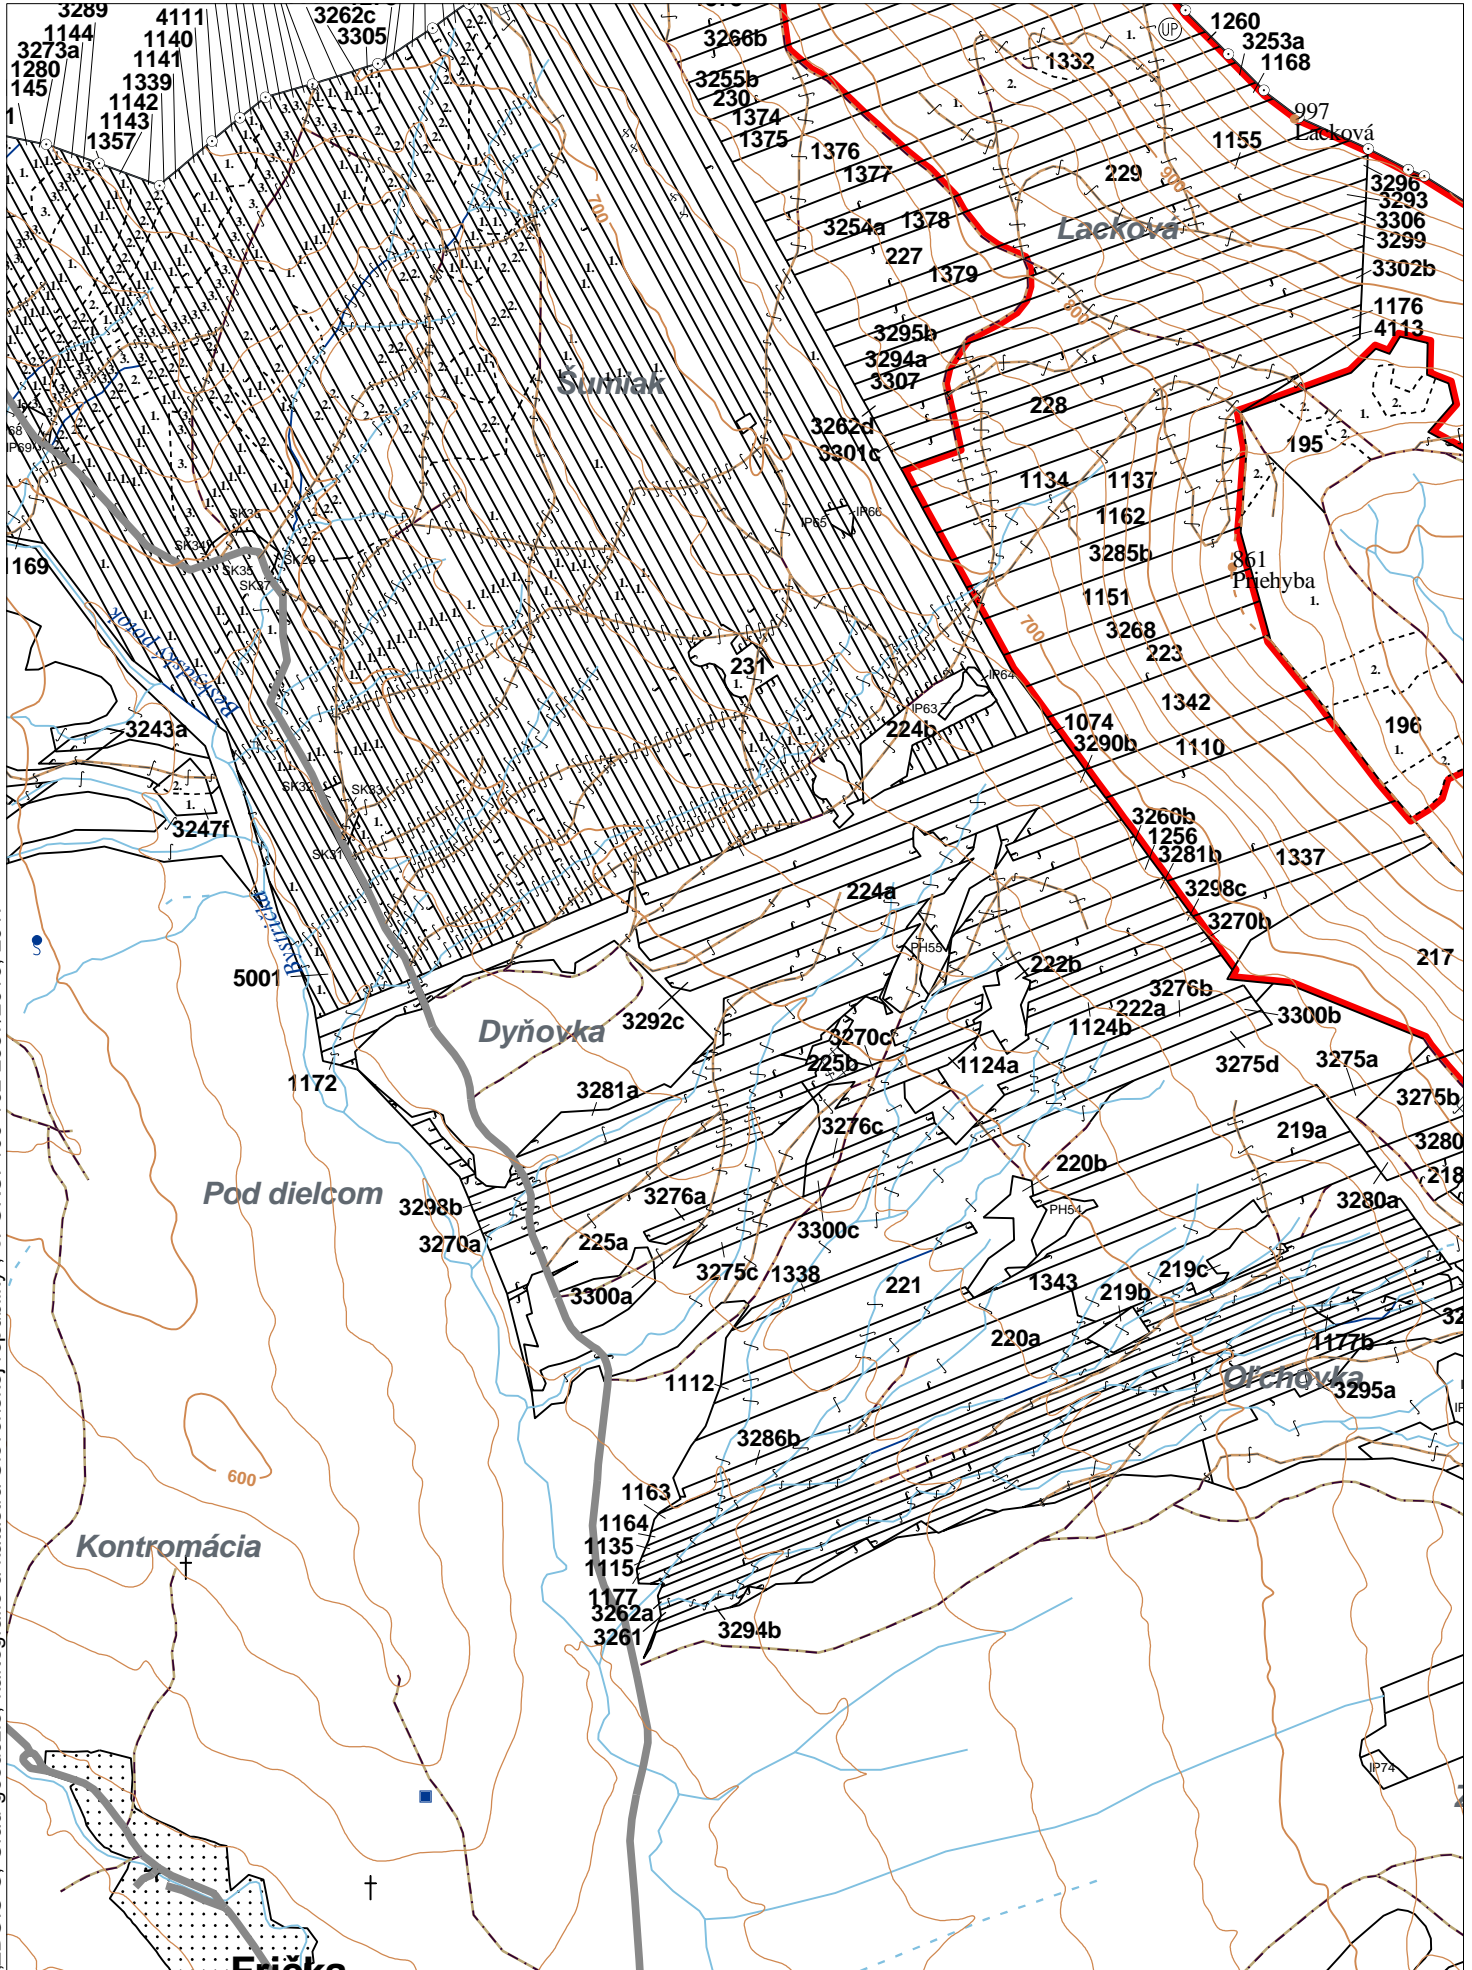

OBRYSOVÁ MAPA
LC Lesy na LHC Bardejov
Obhospodarovateľ: Petraško Ladislav+Marián

ZBGIS ©, Úrad geodézie, kartografie a katastra Slovenskej republiky, č. GKÚ: 109-102-2657/2016, 2017

LHC: BARDEJOV

LC: Lesy na LHC Bardejov

Platnosť PSL: 2023-2032

Obhospodarovateľ: Petraško Ladislav+Marián

PV2

Porovnávací výkaz starého a nového označenia

Stará JPRL						Nová JPRL							
Dc	Čp	Ps	OP	Časť	Staré LHC	Starý plán (kód, názov)			Dc	Čp	Ps	KL	
222	A			100	BARDEJOV	LA067	NEŠTÁTNE LESY NA LHC BARDEJOV			3270	B		H
225	A			100	BARDEJOV	LA067	NEŠTÁTNE LESY NA LHC BARDEJOV			3270	A		H
225	B			100	BARDEJOV	LA067	NEŠTÁTNE LESY NA LHC BARDEJOV			3270	C		H